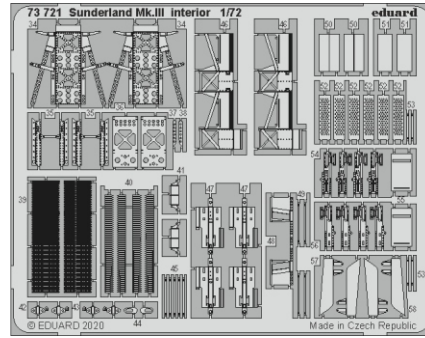

ORIGINAL KIT PARTS  
PŮVODNÍ DÍLY STAVEBNICE

PHOTO-ETCHED PARTS  
LEPTANÉ DÍLY

PARTS TO BE REMOVED  
DÍLY K ODSTRANĚNÍ

FILL  
TMELIT

**Related products: SS 721 + 73 721 Sunderland Mk.III interior 1/72**

**Related products: 72 708 Sunderland Mk.III bomb bay 1/72**