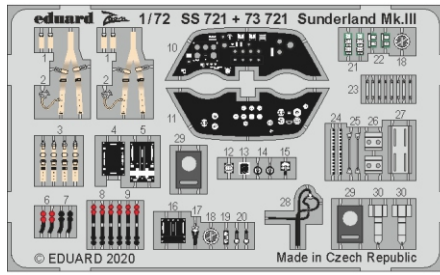

# Sunderland Mk.III maintenance platforms

eduard

72 709

1/72

detail set for 1/72 SPECIAL HOBBY kit • sada detailů pro stavebnici 1/72 SPECIAL HOBBY

- APPLY EXPRESS MASK AND PAINT BEFORE GLUING  
POUŽIT EXPRESS MASK NABARVIT PŘED SLEPENÍM
  - SYMMETRICAL ASSEMBLY  
SYMETRICKÁ MONTÁŽ
  - REMOVE  
ODSTRANIT
  - GRIND  
OBROUSIT
  - DRILL HOLE  
VRTAT OTVOR
  - COLORED ETCHED PARTS  
LEPTANÉ BAREVNÉ DÍLY
  - ETCHED PARTS  
LEPTANÉ NEBAREVNÉ DÍLY
  - ORIGINAL KIT PARTS  
PŮVODNÍ DÍLY STAVEBNICE
- BEND  
OHNOUT
  - OPTION  
VOLBA
  - REPLACE  
NAHRADIT

ORIGINAL KIT PARTS  
PŮVODNÍ DÍLY STAVEBNICE

PHOTO-ETCHED PARTS  
LEPTANÉ DÍLY

PARTS TO BE REMOVED  
DÍLY K ODSTRANĚNÍ

FILL  
TMELIT

**Related products: SS 721 + 73 721 Sunderland Mk.III interior 1/72**

**Related products: 72 708 Sunderland Mk.III bomb bay 1/72**