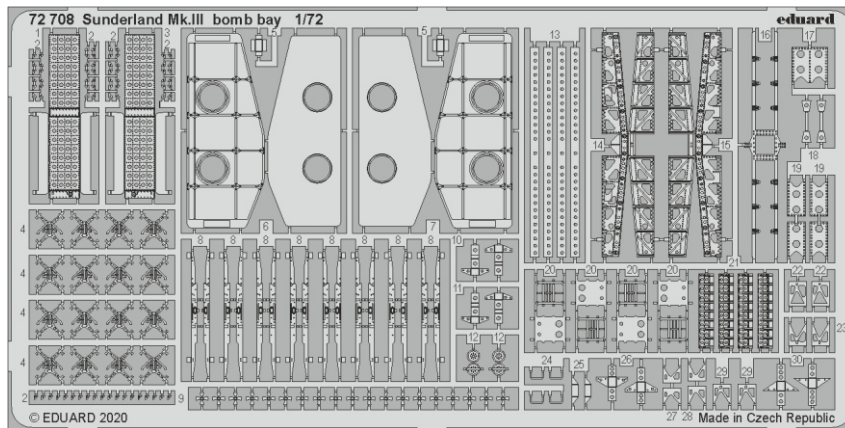

ORIGINAL KIT PARTS  
PŮVODNÍ DÍLY STAVEBNICE

PHOTO-ETCHED PARTS  
LEPTANÉ DÍLY

PARTS TO BE REMOVED  
DÍLY K ODSTRANĚNÍ

FILL  
TMELIT

**Related products: SS 721 + 73 721 Sunderland Mk.III interior 1/72**

**Related products: 72 708 Sunderland Mk.III bomb bay 1/72**