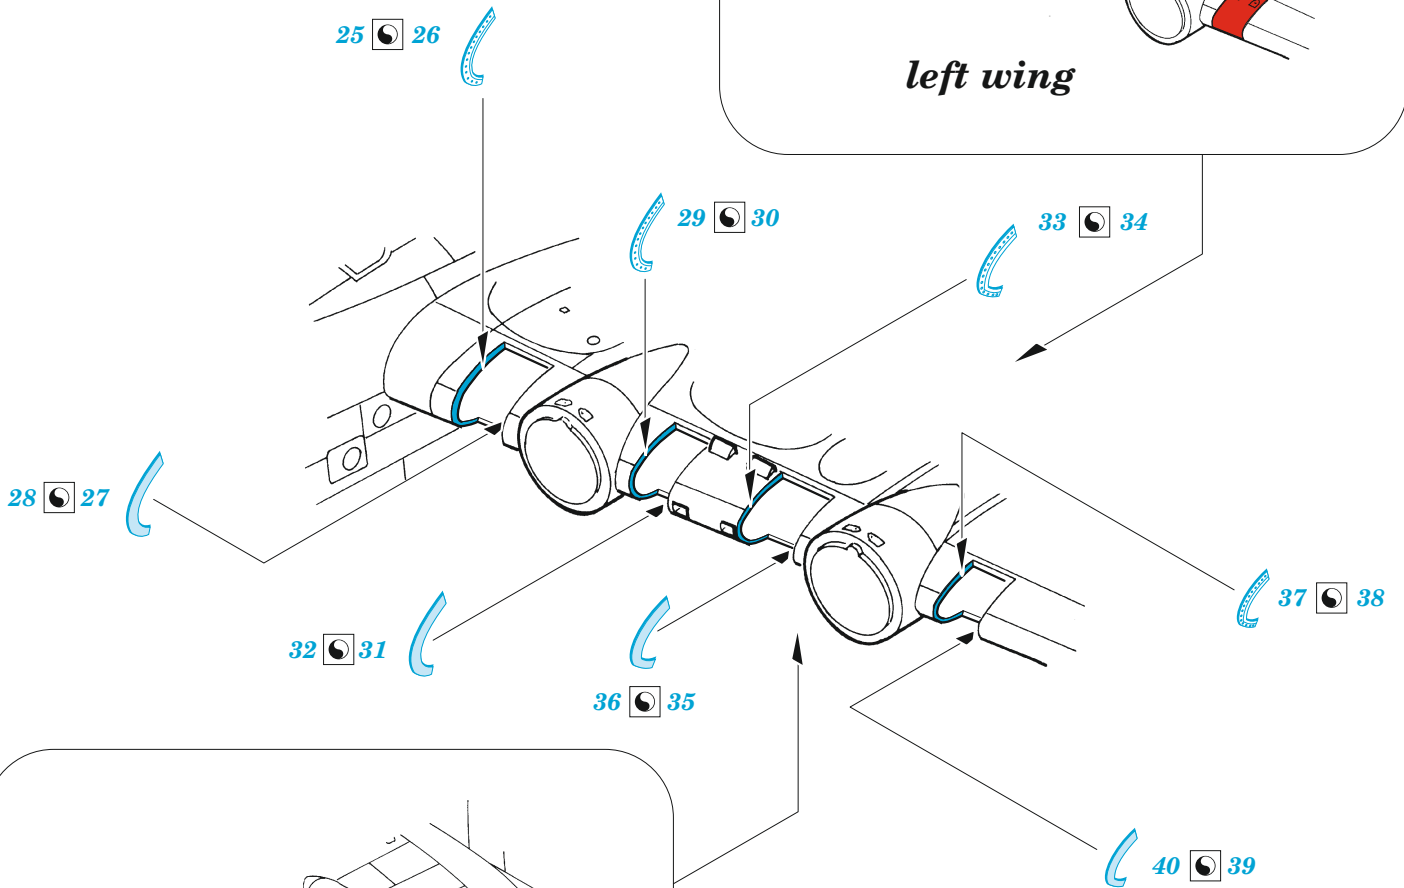

# Sunderland Mk.III maintenance platforms

eduard

72 709

1/72

detail set for 1/72 SPECIAL HOBBY kit • sada detailů pro stavebnici 1/72 SPECIAL HOBBY

- APPLY EXPRESS MASK AND PAINT BEFORE GLUING  
POUŽIT EXPRESS MASK NABARVIT PŘED SLEPENÍM
  - SYMMETRICAL ASSEMBLY  
SYMETRICKÁ MONTÁŽ
  - REMOVE  
ODSTRANIT
  - GRIND  
OBROUSIT
  - DRILL HOLE  
VRTAT OTVOR
  - COLORED ETCHED PARTS  
LEPTANÉ BAREVNÉ DÍLY
  - ETCHED PARTS  
LEPTANÉ NEBAREVNÉ DÍLY
  - ORIGINAL KIT PARTS  
PŮVODNÍ DÍLY STAVEBNICE
- BEND  
OHNOUT
  - OPTION  
VOLBA
  - REPLACE  
NAHRADIT

ORIGINAL KIT PARTS  
PŮVODNÍ DÍLY STAVEBNICE

PHOTO-ETCHED PARTS  
LEPTANÉ DÍLY

PARTS TO BE REMOVED  
DÍLY K ODSTRANĚNÍ

FILL  
TMELIT

**Related products: SS 721 + 73 721 Sunderland Mk.III interior 1/72**

**Related products: 72 708 Sunderland Mk.III bomb bay 1/72**