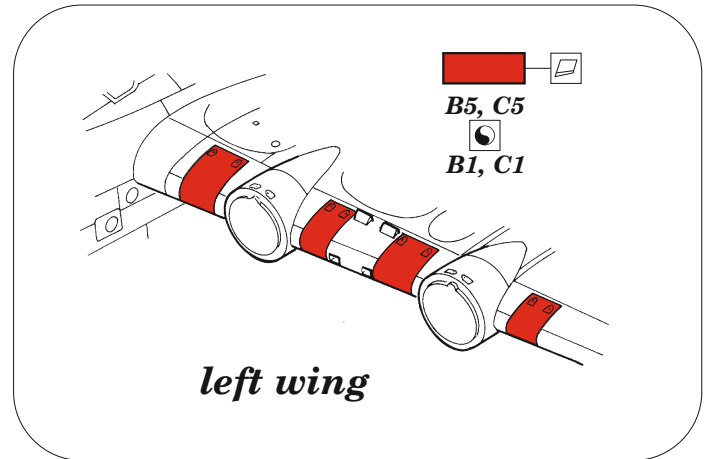

1. APPLY EXPRESS MASK AND PAINT BEFORE GLUING
     POUŽIT EXPRESS MASK NABARVIT PŘED SLEPENÍM
   - SYMMETRICAL ASSEMBLY
     SYMETRICKÁ MONTÁŽ
   - REMOVE
     ODSTRANIT
   - GRIND
     OBROUSIT
   - DRILL HOLE
     VRTAT OTVOR
   - COLORED ETCHED PARTS
     LEPTANÉ BAREVNÉ DÍLY
   - ETCHED PARTS
     LEPTANÉ NEBAREVNÉ DÍLY
   - ORIGINAL KIT PARTS
     PŮVODNÍ DÍLY STAVEBNICE
2. BEND
     OHNOUT
   - OPTION
     VOLBA
   - REPLACE
     NAHRADIT

ORIGINAL KIT PARTS
PŮVODNÍ DÍLY STAVEBNICE

PHOTO-ETCHED PARTS
LEPTANÉ DÍLY

PARTS TO BE REMOVED
DÍLY K ODSTRANĚNÍ

FILL
TMELIT