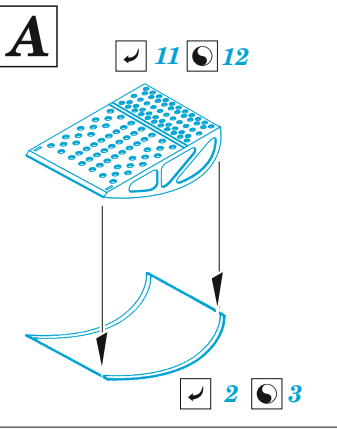

# Sunderland Mk.III maintenance platforms

eduard

72 709

1/72

detail set for 1/72 SPECIAL HOBBY kit • sada detailů pro stavebnici 1/72 SPECIAL HOBBY

- APPLY EXPRESS MASK AND PAINT BEFORE GLUING  
POUŽIT EXPRESS MASK NABARVIT PŘED SLEPENÍM
  - SYMMETRICAL ASSEMBLY  
SYMETRICKÁ MONTÁŽ
  - REMOVE  
ODSTRANIT
  - GRIND  
OBROUSIT
  - DRILL HOLE  
VRTAT OTVOR
  - COLORED ETCHED PARTS  
LEPTANÉ BAREVNÉ DÍLY
  - ETCHED PARTS  
LEPTANÉ NEBAREVNÉ DÍLY
  - ORIGINAL KIT PARTS  
PŮVODNÍ DÍLY STAVEBNICE
- BEND  
OHNOUT
  - OPTION  
VOLBA
  - REPLACE  
NAHRADIT

ORIGINAL KIT PARTS  
PŮVODNÍ DÍLY STAVEBNICE

PHOTO-ETCHED PARTS  
LEPTANÉ DÍLY

PARTS TO BE REMOVED  
DÍLY K ODSTRANĚNÍ

FILL  
TMELIT

**Related products: SS 721 + 73 721 Sunderland Mk.III interior 1/72**

**Related products: 72 708 Sunderland Mk.III bomb bay 1/72**