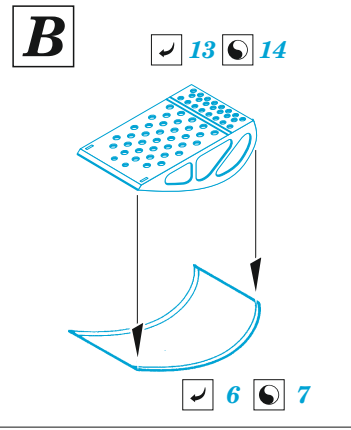

# Sunderland Mk.III maintenance platforms

eduard

72 709

1/72

detail set for 1/72 SPECIAL HOBBY kit • sada detailů pro stavebnici 1/72 SPECIAL HOBBY

- APPLY EXPRESS MASK AND PAINT BEFORE GLUING  
POUŽIT EXPRESS MASK NABARVIT PŘED SLEPENÍM
  - SYMMETRICAL ASSEMBLY  
SYMETRICKÁ MONTÁŽ
  - REMOVE  
ODSTRANIT
  - GRIND  
OBROUSIT
  - DRILL HOLE  
VRTAT OTVOR
  - COLORED ETCHED PARTS  
LEPTANÉ BAREVNÉ DÍLY
  - ETCHED PARTS  
LEPTANÉ NEBAREVNÉ DÍLY
  - ORIGINAL KIT PARTS  
PŮVODNÍ DÍLY STAVEBNICE
- BEND  
OHNOUT
  - OPTION  
VOLBA
  - REPLACE  
NAHRADIT

ORIGINAL KIT PARTS  
PŮVODNÍ DÍLY STAVEBNICE

PHOTO-ETCHED PARTS  
LEPTANÉ DÍLY

PARTS TO BE REMOVED  
DÍLY K ODSTRANĚNÍ

FILL  
TMELIT

**Related products: SS 721 + 73 721 Sunderland Mk.III interior 1/72**

**Related products: 72 708 Sunderland Mk.III bomb bay 1/72**