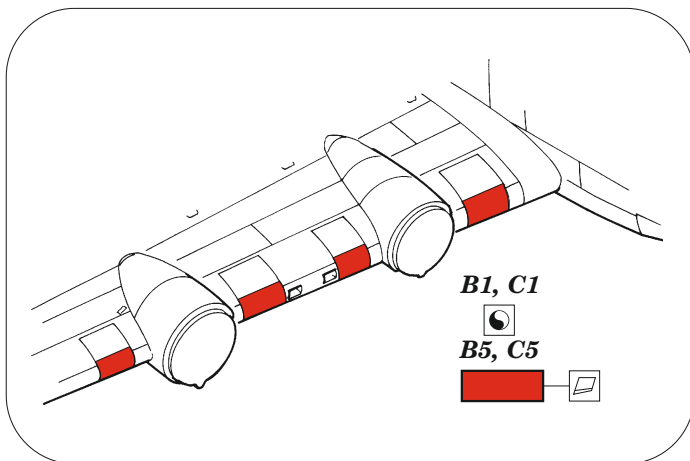

# Sunderland Mk.III maintenance platforms

eduard

72 709

1/72

detail set for 1/72 SPECIAL HOBBY kit • sada detailů pro stavebnici 1/72 SPECIAL HOBBY

- APPLY EXPRESS MASK AND PAINT BEFORE GLUING  
POUŽIT EXPRESS MASK NABARVIT PŘED SLEPENÍM
  - SYMMETRICAL ASSEMBLY  
SYMETRICKÁ MONTÁŽ
  - REMOVE  
ODSTRANIT
  - GRIND  
OBROUSIT
  - DRILL HOLE  
VRTAT OTVOR
  - COLORED ETCHED PARTS  
LEPTANÉ BAREVNÉ DÍLY
  - ETCHED PARTS  
LEPTANÉ NEBAREVNÉ DÍLY
  - ORIGINAL KIT PARTS  
PŮVODNÍ DÍLY STAVEBNICE
- BEND  
OHNOUT
  - OPTION  
VOLBA
  - REPLACE  
NAHRADIT

ORIGINAL KIT PARTS  
PŮVODNÍ DÍLY STAVEBNICE

PHOTO-ETCHED PARTS  
LEPTANÉ DÍLY

PARTS TO BE REMOVED  
DÍLY K ODSTRANĚNÍ

FILL  
TMELIT

**Related products: SS 721 + 73 721 Sunderland Mk.III interior 1/72**

**Related products: 72 708 Sunderland Mk.III bomb bay 1/72**