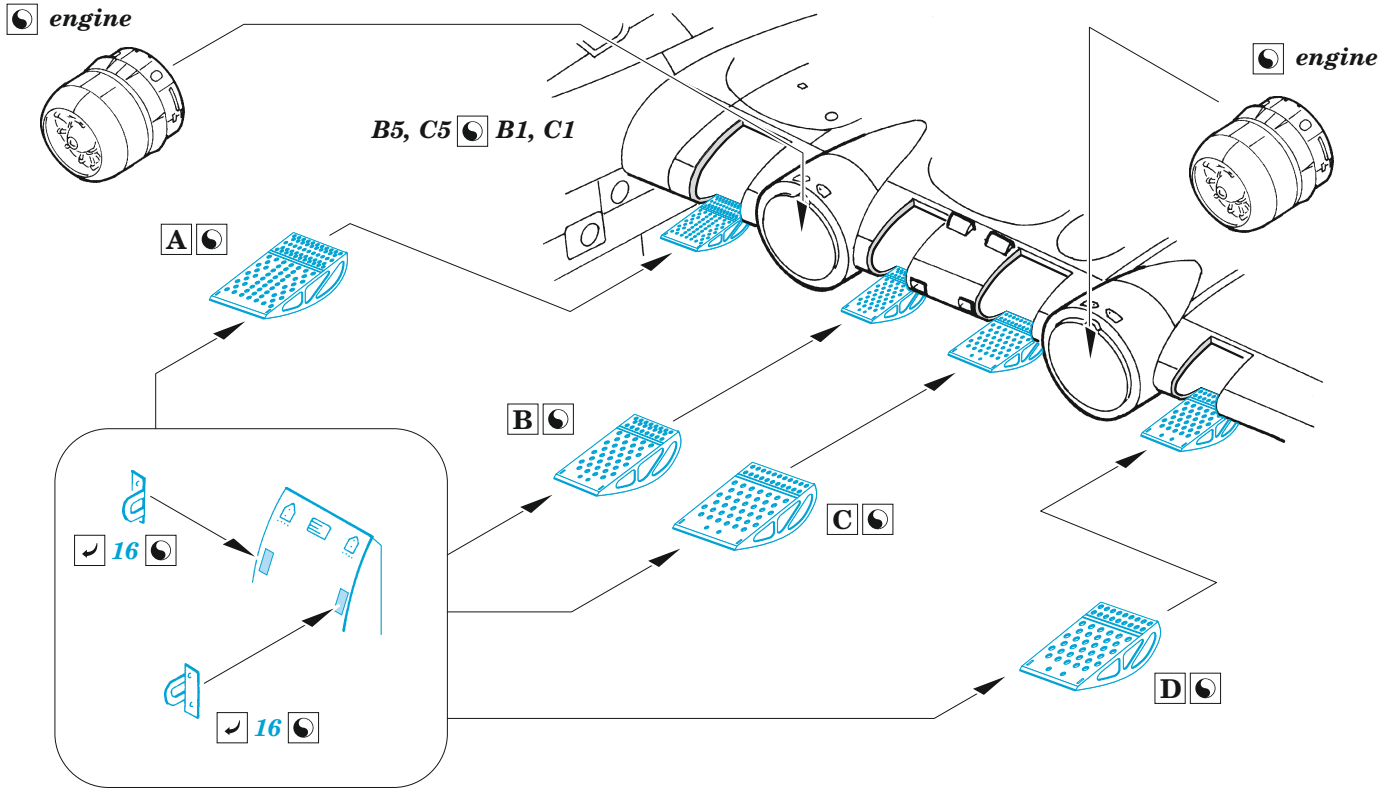

# Sunderland Mk.III maintenance platforms

eduard

72 709

1/72

detail set for 1/72 SPECIAL HOBBY kit • sada detailů pro stavebnici 1/72 SPECIAL HOBBY

- APPLY EXPRESS MASK AND PAINT BEFORE GLUING  
POUŽIT EXPRESS MASK NABARVIT PŘED SLEPENÍM
  - SYMMETRICAL ASSEMBLY  
SYMETRICKÁ MONTÁŽ
  - REMOVE  
ODSTRANIT
  - GRIND  
OBROUSIT
  - DRILL HOLE  
VRTAT OTVOR
  - COLORED ETCHED PARTS  
LEPTANÉ BAREVNÉ DÍLY
  - ETCHED PARTS  
LEPTANÉ NEBAREVNÉ DÍLY
  - ORIGINAL KIT PARTS  
PŮVODNÍ DÍLY STAVEBNICE
- BEND  
OHNOUT
  - OPTION  
VOLBA
  - REPLACE  
NAHRADIT

ORIGINAL KIT PARTS  
PŮVODNÍ DÍLY STAVEBNICE

PHOTO-ETCHED PARTS  
LEPTANÉ DÍLY

PARTS TO BE REMOVED  
DÍLY K ODSTRANĚNÍ

FILL  
TMELIT

**Related products: SS 721 + 73 721 Sunderland Mk.III interior 1/72**

**Related products: 72 708 Sunderland Mk.III bomb bay 1/72**