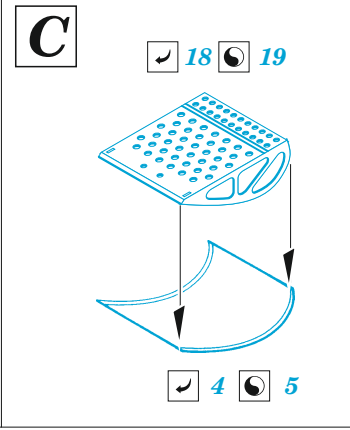

# Sunderland Mk.III maintenance platforms

eduard

72 709

1/72

detail set for 1/72 SPECIAL HOBBY kit • sada detailů pro stavebnici 1/72 SPECIAL HOBBY

- APPLY EXPRESS MASK AND PAINT BEFORE GLUING  
POUŽIT EXPRESS MASK NABARVIT PŘED SLEPENÍM
  - SYMMETRICAL ASSEMBLY  
SYMETRICKÁ MONTÁŽ
  - REMOVE  
ODSTRANIT
  - GRIND  
OBROUSIT
  - DRILL HOLE  
VRTAT OTVOR
  - COLORED ETCHED PARTS  
LEPTANÉ BAREVNÉ DÍLY
  - ETCHED PARTS  
LEPTANÉ NEBAREVNÉ DÍLY
  - ORIGINAL KIT PARTS  
PŮVODNÍ DÍLY STAVEBNICE
- BEND  
OHNOUT
  - OPTION  
VOLBA
  - REPLACE  
NAHRADIT

ORIGINAL KIT PARTS  
PŮVODNÍ DÍLY STAVEBNICE

PHOTO-ETCHED PARTS  
LEPTANÉ DÍLY

PARTS TO BE REMOVED  
DÍLY K ODSTRANĚNÍ

FILL  
TMELIT

**Related products: SS 721 + 73 721 Sunderland Mk.III interior 1/72**

**Related products: 72 708 Sunderland Mk.III bomb bay 1/72**