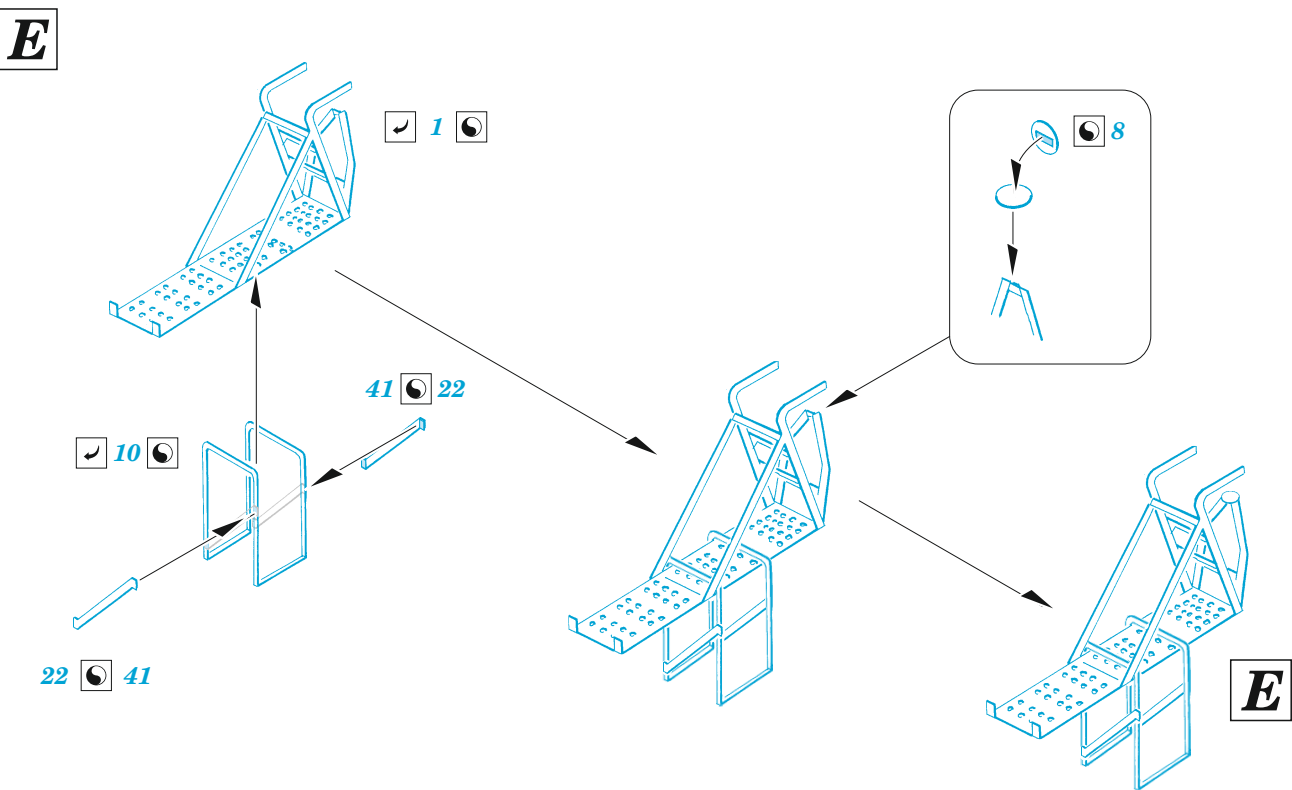

# Sunderland Mk.III maintenance platforms

eduard

72 709

1/72

detail set for 1/72 SPECIAL HOBBY kit • sada detailů pro stavebnici 1/72 SPECIAL HOBBY

- APPLY EXPRESS MASK AND PAINT BEFORE GLUING  
POUŽIT EXPRESS MASK NABARVIT PŘED SLEPENÍM
  - SYMMETRICAL ASSEMBLY  
SYMETRICKÁ MONTÁŽ
  - REMOVE  
ODSTRANIT
  - GRIND  
OBROUSIT
  - DRILL HOLE  
VRTAT OTVOR
  - COLORED ETCHED PARTS  
LEPTANÉ BAREVNÉ DÍLY
  - ETCHED PARTS  
LEPTANÉ NEBAREVNÉ DÍLY
  - ORIGINAL KIT PARTS  
PŮVODNÍ DÍLY STAVEBNICE
- BEND  
OHNOUT
  - OPTION  
VOLBA
  - REPLACE  
NAHRADIT

ORIGINAL KIT PARTS  
PŮVODNÍ DÍLY STAVEBNICE

PHOTO-ETCHED PARTS  
LEPTANÉ DÍLY

PARTS TO BE REMOVED  
DÍLY K ODSTRANĚNÍ

FILL  
TMELIT

**Related products: SS 721 + 73 721 Sunderland Mk.III interior 1/72**

**Related products: 72 708 Sunderland Mk.III bomb bay 1/72**