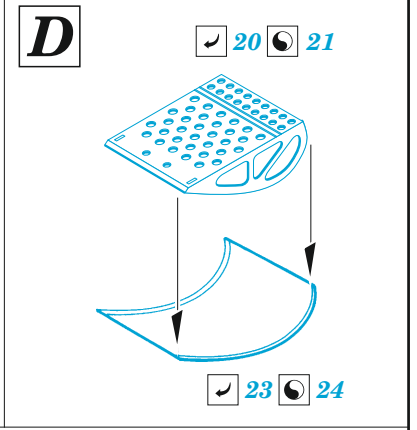

# Sunderland Mk.III maintenance platforms

eduard

72 709

1/72

detail set for 1/72 SPECIAL HOBBY kit • sada detailů pro stavebnici 1/72 SPECIAL HOBBY

- APPLY EXPRESS MASK AND PAINT BEFORE GLUING  
POUŽIT EXPRESS MASK NABARVIT PŘED SLEPENÍM
  - SYMMETRICAL ASSEMBLY  
SYMETRICKÁ MONTÁŽ
  - REMOVE  
ODSTRANIT
  - GRIND  
OBROUSIT
  - DRILL HOLE  
VRTAT OTVOR
  - COLORED ETCHED PARTS  
LEPTANÉ BAREVNÉ DÍLY
  - ETCHED PARTS  
LEPTANÉ NEBAREVNÉ DÍLY
  - ORIGINAL KIT PARTS  
PŮVODNÍ DÍLY STAVEBNICE
- BEND  
OHNOUT
  - OPTION  
VOLBA
  - REPLACE  
NAHRADIT

ORIGINAL KIT PARTS  
PŮVODNÍ DÍLY STAVEBNICE

PHOTO-ETCHED PARTS  
LEPTANÉ DÍLY

PARTS TO BE REMOVED  
DÍLY K ODSTRANĚNÍ

FILL  
TMELIT

**Related products: SS 721 + 73 721 Sunderland Mk.III interior 1/72**

**Related products: 72 708 Sunderland Mk.III bomb bay 1/72**