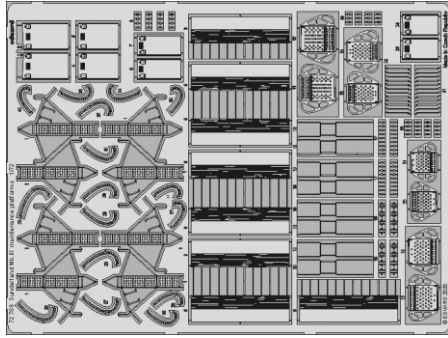

# Sunderland Mk.III maintenance platforms

eduard

72 709

1/72

detail set for 1/72 SPECIAL HOBBY kit • sada detailů pro stavebnici 1/72 SPECIAL HOBBY

- APPLY EXPRESS MASK AND PAINT BEFORE GLUING  
POUŽIT EXPRESS MASK NABARVIT PŘED SLEPENÍM
  - SYMMETRICAL ASSEMBLY  
SYMETRICKÁ MONTÁŽ
  - REMOVE  
ODSTRANIT
  - GRIND  
OBROUSIT
  - DRILL HOLE  
VRTAT OTVOR
  - COLORED ETCHED PARTS  
LEPTANÉ BAREVNÉ DÍLY
  - ETCHED PARTS  
LEPTANÉ NEBAREVNÉ DÍLY
  - ORIGINAL KIT PARTS  
PŮVODNÍ DÍLY STAVEBNICE
- BEND  
OHNOUT
  - OPTION  
VOLBA
  - REPLACE  
NAHRADIT

ORIGINAL KIT PARTS  
PŮVODNÍ DÍLY STAVEBNICE

PHOTO-ETCHED PARTS  
LEPTANÉ DÍLY

PARTS TO BE REMOVED  
DÍLY K ODSTRANĚNÍ

FILL  
TMELIT

**Related products: SS 721 + 73 721 Sunderland Mk.III interior 1/72**

**Related products: 72 708 Sunderland Mk.III bomb bay 1/72**