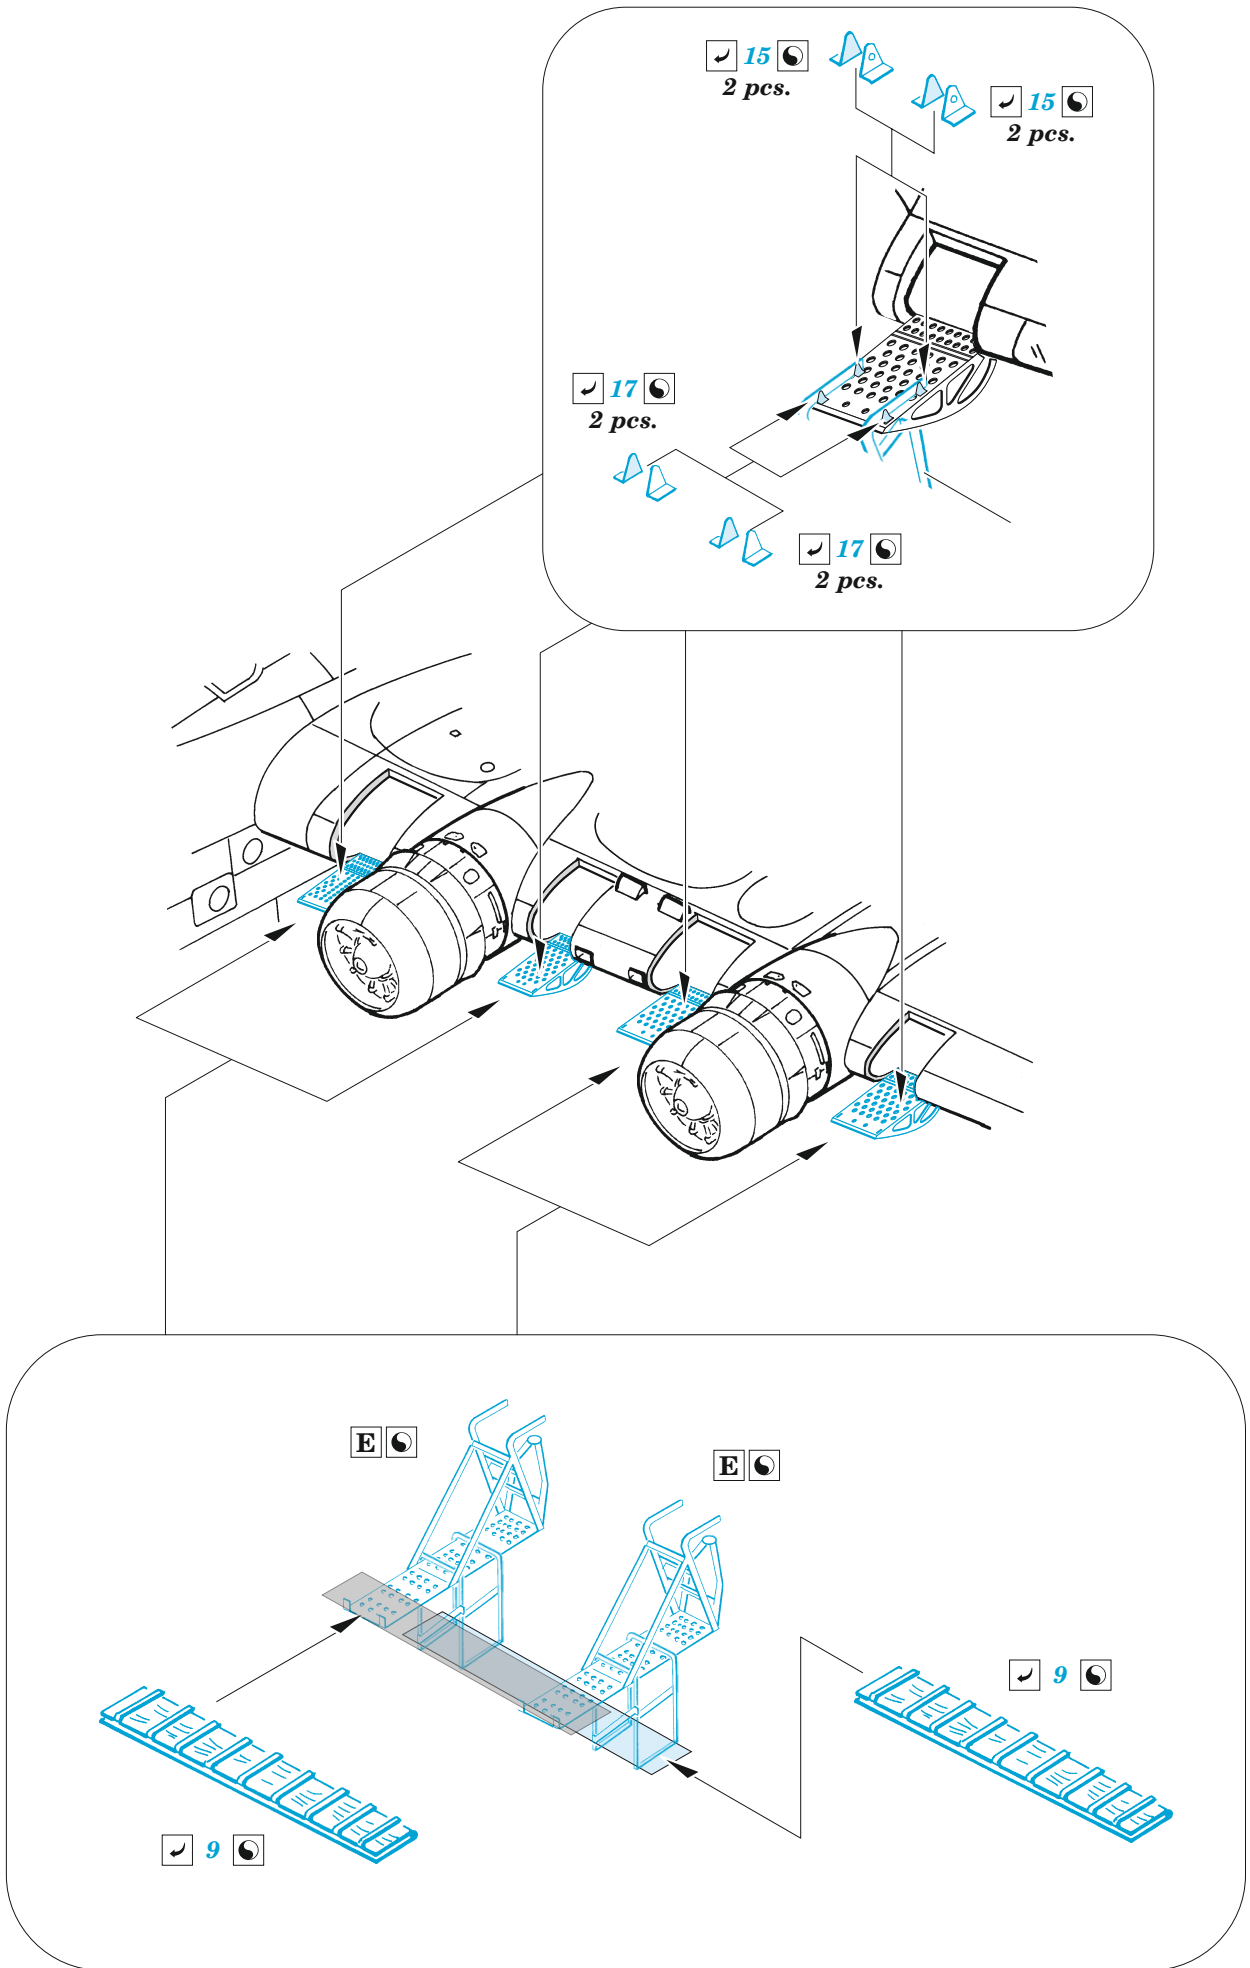

# Sunderland Mk.III maintenance platforms

eduard

72 709

1/72

detail set for 1/72 SPECIAL HOBBY kit • sada detailů pro stavebnici 1/72 SPECIAL HOBBY

- APPLY EXPRESS MASK AND PAINT BEFORE GLUING  
POUŽIT EXPRESS MASK NABARVIT PŘED SLEPENÍM
  - SYMMETRICAL ASSEMBLY  
SYMETRICKÁ MONTÁŽ
  - REMOVE  
ODSTRANIT
  - GRIND  
OBROUSIT
  - DRILL HOLE  
VRTAT OTVOR
  - COLORED ETCHED PARTS  
LEPTANÉ BAREVNÉ DÍLY
  - ETCHED PARTS  
LEPTANÉ NEBAREVNÉ DÍLY
  - ORIGINAL KIT PARTS  
PŮVODNÍ DÍLY STAVEBNICE
- BEND  
OHNOUT
  - OPTION  
VOLBA
  - REPLACE  
NAHRADIT

ORIGINAL KIT PARTS  
PŮVODNÍ DÍLY STAVEBNICE

PHOTO-ETCHED PARTS  
LEPTANÉ DÍLY

PARTS TO BE REMOVED  
DÍLY K ODSTRANĚNÍ

FILL  
TMELIT

**Related products: SS 721 + 73 721 Sunderland Mk.III interior 1/72**

**Related products: 72 708 Sunderland Mk.III bomb bay 1/72**