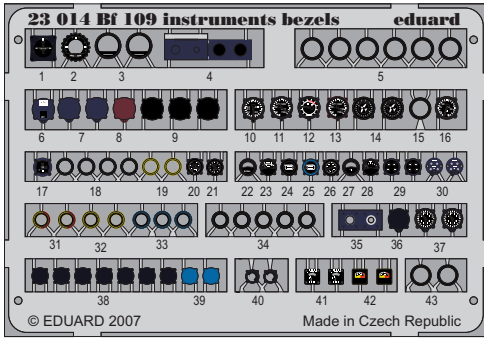

# Bf 109 instruments bezels

1/24 scale detail set • sada detailů pro model 1/24

eduard

23 014

- ★ APPLY EXPRESS MASK AND PAINT BEFORE GLUING  
POUŽIT EXPRESS MASK NABARVIT PŘED SLEPENÍM
- ◐ SYMMETRICAL ASSEMBLY  
SYMETRICKÁ MONTÁŽ
- ◓ REMOVE  
ODSTRANIT
- ◔ GRIND  
OBROUSIT
- ◕ DRILL HOLE  
VRTAT OTVOR
- ↪ BEND  
OHNOUT
- ? OPTION  
VOLBA
- Ⓜ REPLACE  
NAHRADIT

- ORIGINAL KIT PARTS  
PŮVODNÍ DÍLY STAVEBNICE
- PHOTO-ETCHED PARTS  
LEPTANÉ DÍLY
- PARTS TO BE REMOVED  
DÍLY K ODSTRANĚNÍ
- FILL  
TMELIT