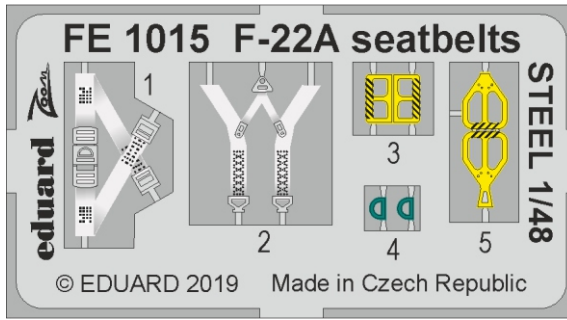

F-22A seatbelts STEEL

eduard

FE 1015

1/48

detail set for 1/48 HASEGAWA kit • sada detailů pro stavebnici 1/48 HASEGAWA

- APPLY EXPRESS MASK AND PAINT BEFORE GLUING
POUŽIT EXPRESS MASK NABARVIT PŘED SLEPENÍM
 - SYMMETRICAL ASSEMBLY
SYMETRICKÁ MONTÁŽ
 - REMOVE
ODSTRANIT
 - GRIND
OBROUSIT
 - DRILL HOLE
VRTAT OTVOR
 - BEND
OHNOUT
 - OPTION
VOLBA
 - REPLACE
NAHRADIT
- 1** COLORED ETCHED PARTS
LEPTANÉ BAREVNÉ DÍLY
- 1** ETCHED PARTS
LEPTANÉ NEBAREVNÉ DÍLY
- 1** ORIGINAL KIT PARTS
PŮVODNÍ DÍLY STAVEBNICE

ORIGINAL KIT PARTS PŮVODNÍ DÍLY STAVEBNICE	PHOTO-ETCHED PARTS LEPTANÉ DÍLY	PARTS TO BE REMOVED DÍLY K ODSTRANĚNÍ	FILL TMELIT
---	------------------------------------	--	----------------