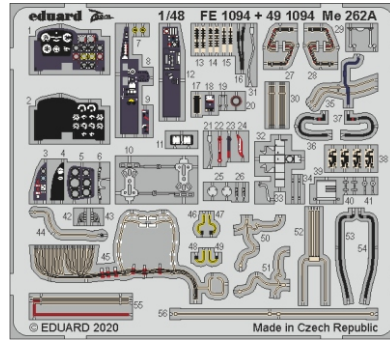

Me 262A

eduard

FE 1094

1/48

detail set for 1/48 HOBBY BOSS kit • sada detailů pro stavebnici 1/48 HOBBY BOSS

film

- APPLY EXPRESS MASK AND PAINT BEFORE GLUING
POUŽIT EXPRESS MASK NABARVIT PŘED SLEPENÍM
- SYMMETRICAL ASSEMBLY
SYMETRICKÁ MONTÁŽ
- REMOVE
ODSTRANIT
- GRIND
OBROUSIT
- DRILL HOLE
VRTÁT OTVOR
- BEND
OHNOUT
- OPTION
VOLBA
- REPLACE
NAHRADIT
- 1** COLORED ETCHED PARTS
LEPTANÉ BAREVNÉ DÍLY
- 1** ETCHED PARTS
LEPTANÉ NEBAREVNÉ DÍLY
- 1** ORIGINAL KIT PARTS
PŮVODNÍ DÍLY STAVEBNICE

ORIGINAL KIT PARTS
PŮVODNÍ DÍLY STAVEBNICE

PHOTO-ETCHED PARTS
LEPTANÉ DÍLY

PARTS TO BE REMOVED
DÍLY K ODSTRANĚNÍ

FILL
TMELIT