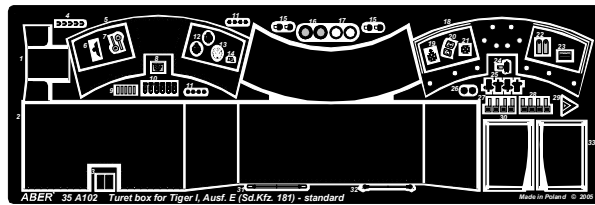

Turret storage bin for Pz.Kpfw. VI TIGER I standard model

(Tylny wieżowy zasobnik do czołgu typu Tiger I)
1/35 scale update for all Tiger I models

ABER® 35 A102
WWW.ABER.NET.PL Made in Poland © 2005