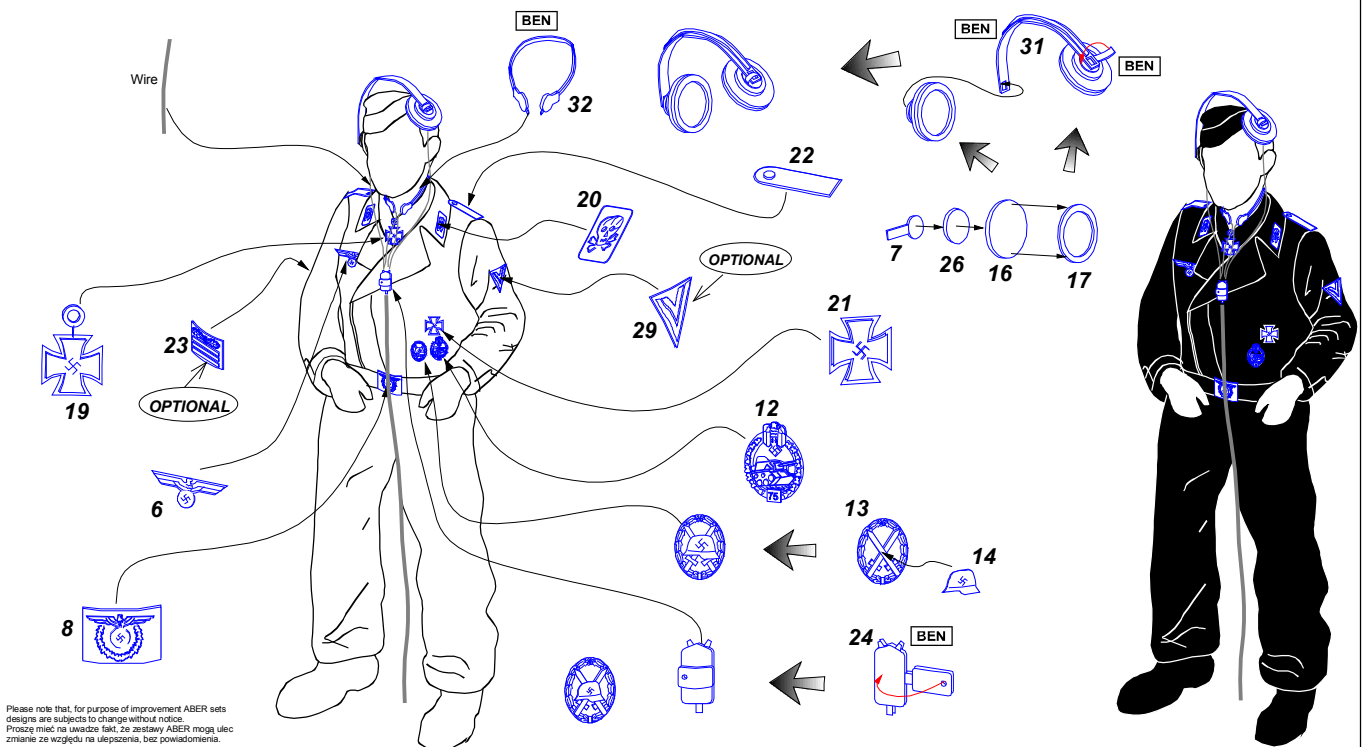

We advise that better method to join metal to metal is soldering. Use ABER soldering solution AF20 (doradzamy łączenie części metalowych za pomocą lutowania. Zastosuj nasz topnik AF20)