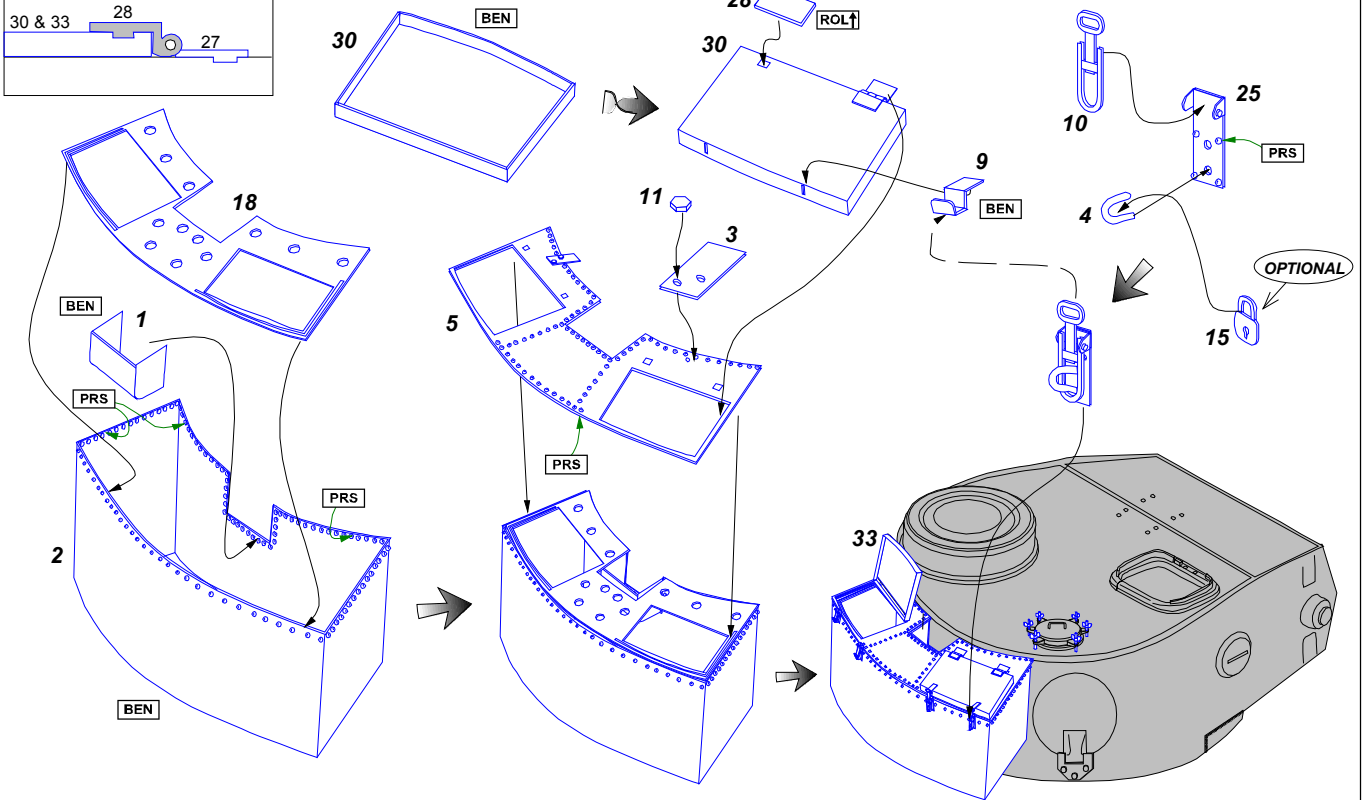

We advise that better method to join metal to metal is soldering. Use ABER soldering solution AF20 (doradzamy łączenie części metalowych za pomocą lutowania. Zastosuj nasz topnik AF20)