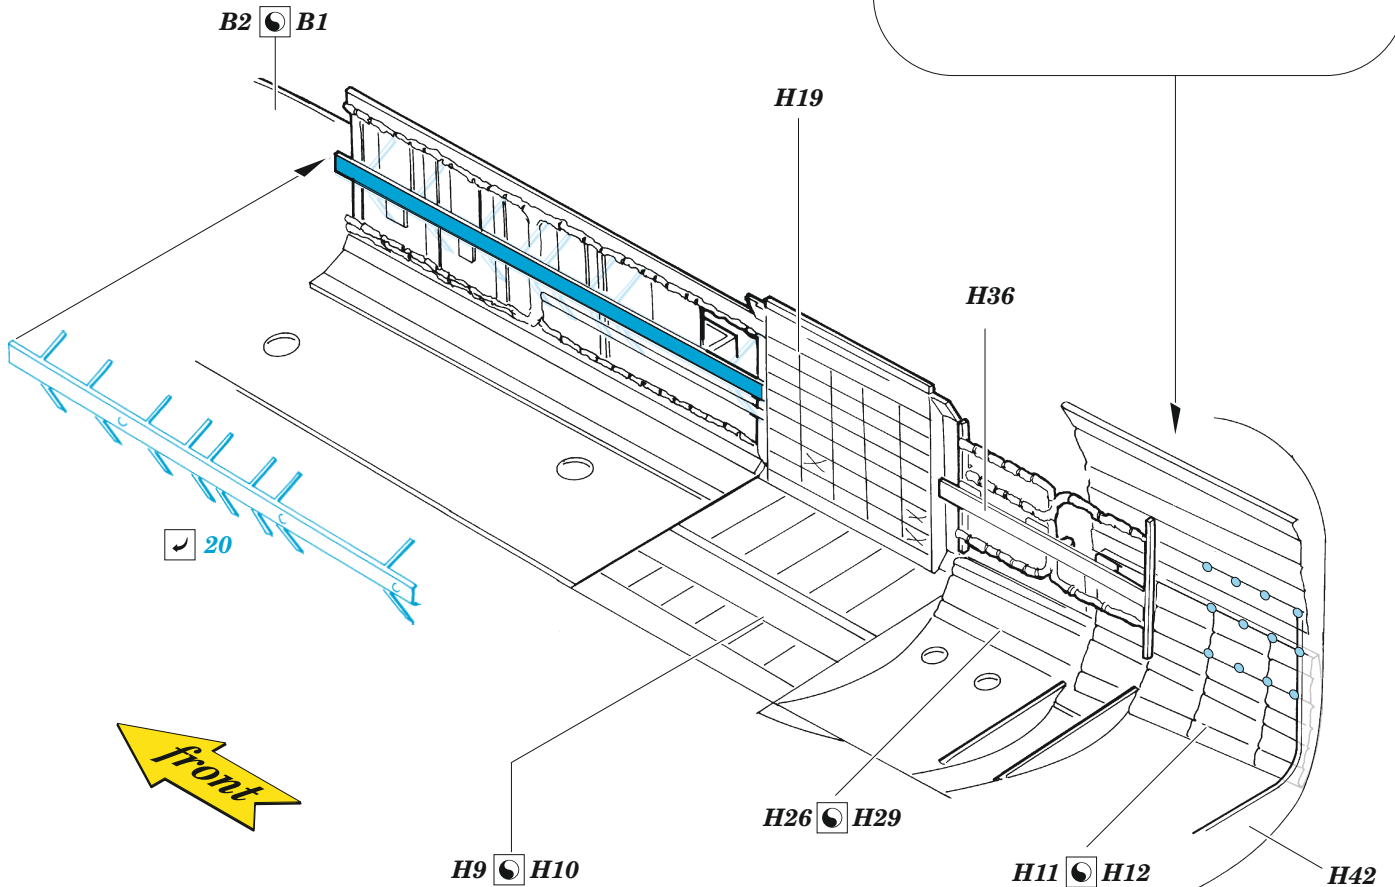

C-130H cargo interior

eduard

73 731

1/72

detail set for ZVEZDA 1/72 kit • sada detailů pro stavebnici ZVEZDA 1/72

- APPLY EXPRESS MASK AND PAINT BEFORE GLUING
POUŽIT EXPRESS MASK NABARVIT PŘED SLEPENÍM
- SYMMETRICAL ASSEMBLY
SYMETRICKÁ MONTÁŽ
- REMOVE
ODSTRANIT
- GRIND
OBRUSIT
- DRILL HOLE
VRTAT OTVOR
- BEND
OHNOUT
- OPTION
VOLBA
- REPLACE
NAHRADIT
- COLORED ETCHED PARTS
LEPTANÉ BAREVNÉ DÍLY
- ETCHED PARTS
LEPTANÉ NEBAREVNÉ DÍLY
- ORIGINAL KIT PARTS
PŮVODNÍ DÍLY STAVEBNICE

ORIGINAL KIT PARTS PŮVODNÍ DÍLY STAVEBNICE	PHOTO-ETCHED PARTS LEPTANÉ DÍLY	PARTS TO BE REMOVED DÍLY K ODSTRANĚNÍ	FILL TMELIT
---	------------------------------------	--	----------------

15
3 pcs.