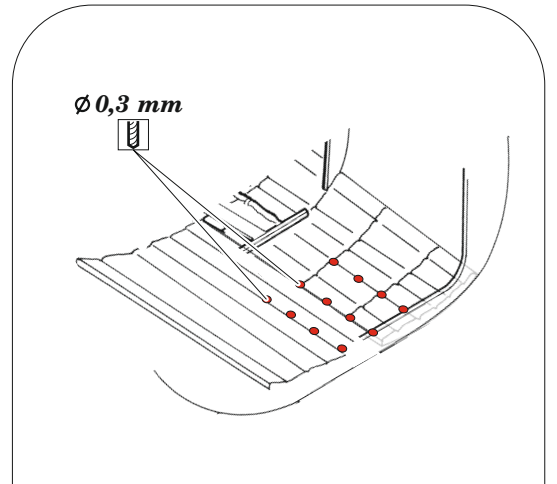

C-130H cargo interior

eduard

73 731

1/72

detail set for ZVEZDA 1/72 kit • sada detailů pro stavebnici ZVEZDA 1/72

- APPLY EXPRESS MASK AND PAINT BEFORE GLUING
POUŽIT EXPRESS MASK NABARVIT PŘED SLEPENÍM
- SYMMETRICAL ASSEMBLY
SYMETRICKÁ MONTÁŽ
- REMOVE
ODSTRANIT
- GRIND
OBRUSIT
- DRILL HOLE
VRTAT OTVOR
- BEND
OHNOUT
- OPTION
VOLBA
- REPLACE
NAHRADIT
- COLORED ETCHED PARTS
LEPTANÉ BAREVNÉ DÍLY
- ETCHED PARTS
LEPTANÉ NEBAREVNÉ DÍLY
- ORIGINAL KIT PARTS
PŮVODNÍ DÍLY STAVEBNICE

ORIGINAL KIT PARTS PŮVODNÍ DÍLY STAVEBNICE	PHOTO-ETCHED PARTS LEPTANÉ DÍLY	PARTS TO BE REMOVED DÍLY K ODSTRANĚNÍ	FILL TMELIT
---	------------------------------------	--	----------------

15
3 pcs.