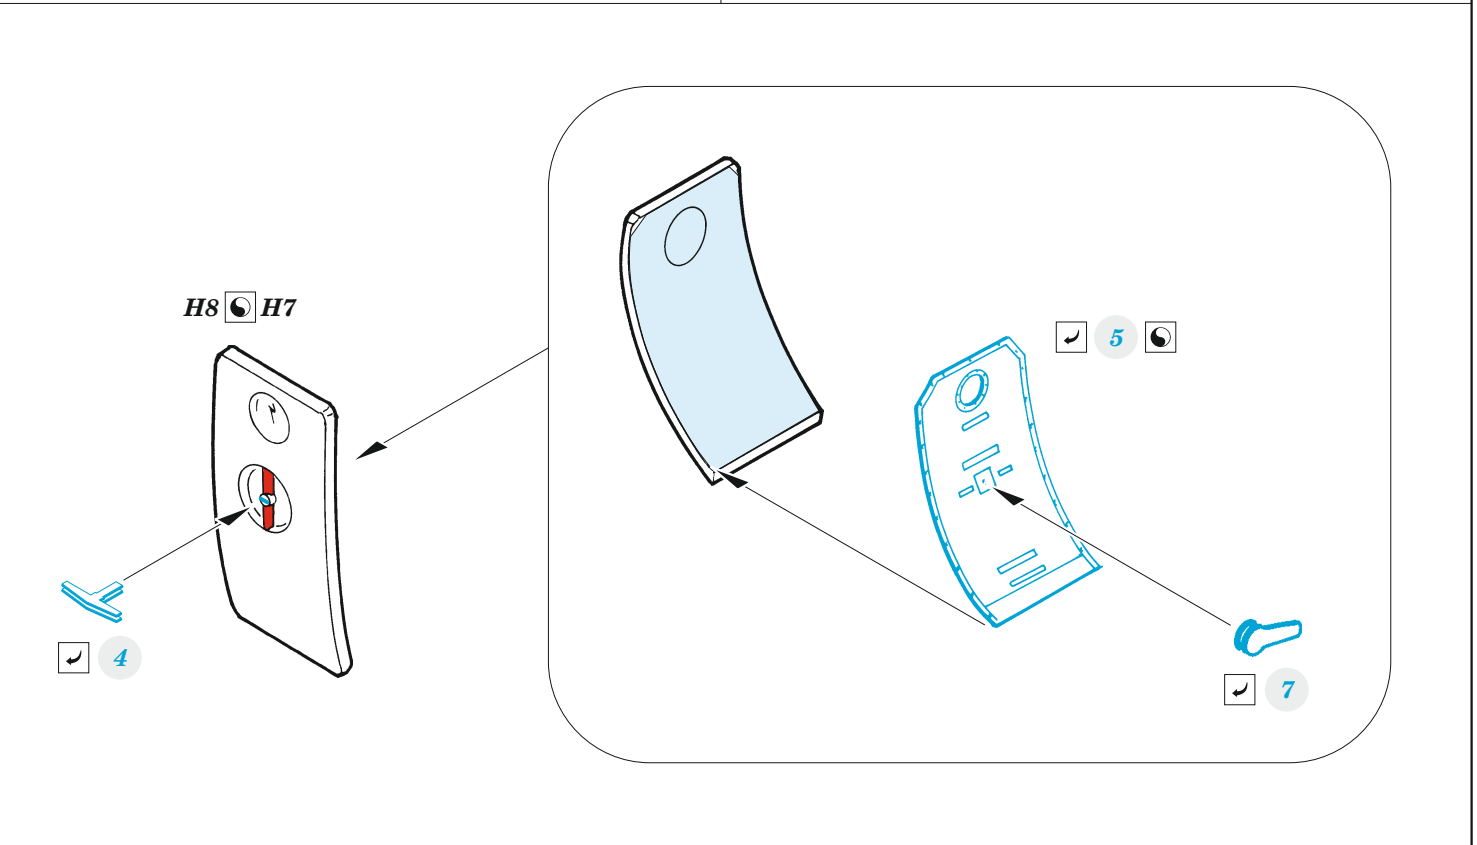

C-130H cargo interior

eduard

73 731

1/72

detail set for ZVEZDA 1/72 kit • sada detailů pro stavebnici ZVEZDA 1/72

- APPLY EXPRESS MASK AND PAINT BEFORE GLUING
POUŽIT EXPRESS MASK NABARVIT PŘED SLEPENÍM
- SYMMETRICAL ASSEMBLY
SYMETRICKÁ MONTÁŽ
- REMOVE
ODSTRANIT
- GRIND
OBRUSIT
- DRILL HOLE
VRTAT OTVOR
- BEND
OHNOUT
- OPTION
VOLBA
- REPLACE
NAHRADIT
- COLORED ETCHED PARTS
LEPTANÉ BAREVNÉ DÍLY
- ETCHED PARTS
LEPTANÉ NEBAREVNÉ DÍLY
- ORIGINAL KIT PARTS
PŮVODNÍ DÍLY STAVEBNICE

ORIGINAL KIT PARTS PŮVODNÍ DÍLY STAVEBNICE	PHOTO-ETCHED PARTS LEPTANÉ DÍLY	PARTS TO BE REMOVED DÍLY K ODSTRANĚNÍ	FILL TMELIT
---	------------------------------------	--	----------------

15
3 pcs.