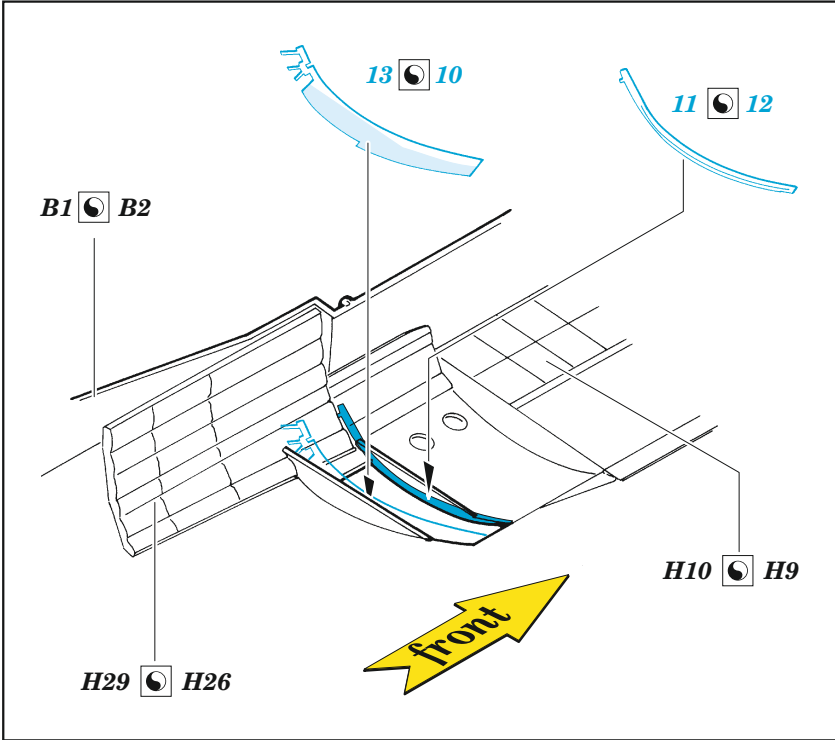

C-130H cargo interior

eduard

73 731

1/72

detail set for ZVEZDA 1/72 kit • sada detailů pro stavebnici ZVEZDA 1/72

- APPLY EXPRESS MASK AND PAINT BEFORE GLUING
POUŽIT EXPRESS MASK NABARVIT PŘED SLEPENÍM
- SYMMETRICAL ASSEMBLY
SYMETRICKÁ MONTÁŽ
- REMOVE
ODSTRANIT
- GRIND
OBRUSIT
- DRILL HOLE
VRTAT OTVOR
- BEND
OHNOUT
- OPTION
VOLBA
- REPLACE
NAHRADIT
- COLORED ETCHED PARTS
LEPTANÉ BAREVNÉ DÍLY
- ETCHED PARTS
LEPTANÉ NEBAREVNÉ DÍLY
- ORIGINAL KIT PARTS
PŮVODNÍ DÍLY STAVEBNICE

ORIGINAL KIT PARTS PŮVODNÍ DÍLY STAVEBNICE	PHOTO-ETCHED PARTS LEPTANÉ DÍLY	PARTS TO BE REMOVED DÍLY K ODSTRANĚNÍ	FILL TMELIT
---	------------------------------------	--	----------------

15
3 pcs.