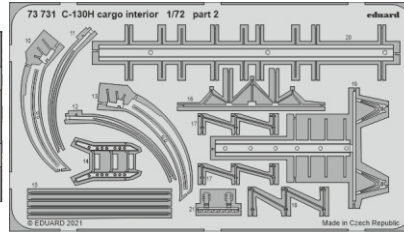

C-130H cargo interior

eduard

73 731

1/72

detail set for ZVEZDA 1/72 kit • sada detailů pro stavebnici ZVEZDA 1/72

- APPLY EXPRESS MASK AND PAINT BEFORE GLUING
POUŽIT EXPRESS MASK NABARVIT PŘED SLEPENÍM
- SYMMETRICAL ASSEMBLY
SYMETRICKÁ MONTÁŽ
- REMOVE
ODSTRANIT
- GRIND
OBRUSIT
- DRILL HOLE
VRTAT OTVOR
- BEND
OHNOUT
- OPTION
VOLBA
- REPLACE
NAHRADIT
- COLORED ETCHED PARTS
LEPTANÉ BAREVNÉ DÍLY
- ETCHED PARTS
LEPTANÉ NEBAREVNÉ DÍLY
- ORIGINAL KIT PARTS
PŮVODNÍ DÍLY STAVEBNICE

ORIGINAL KIT PARTS PŮVODNÍ DÍLY STAVEBNICE	PHOTO-ETCHED PARTS LEPTANÉ DÍLY	PARTS TO BE REMOVED DÍLY K ODSTRANĚNÍ	FILL TMELIT
---	------------------------------------	--	----------------

15
3 pcs.