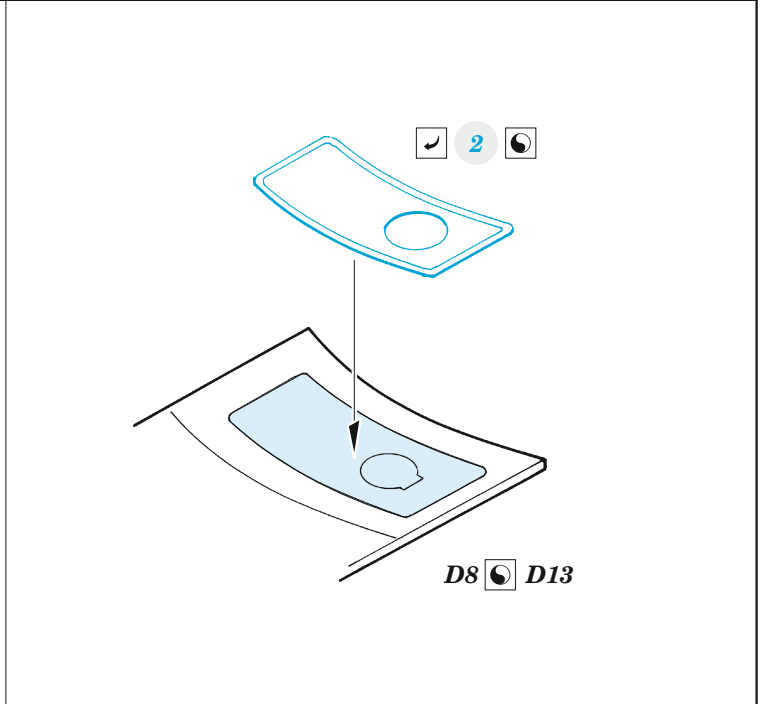

C-130H cargo interior

eduard

73 731

1/72

detail set for ZVEZDA 1/72 kit • sada detailů pro stavebnici ZVEZDA 1/72

- APPLY EXPRESS MASK AND PAINT BEFORE GLUING
POUŽIT EXPRESS MASK NABARVIT PŘED SLEPENÍM
- SYMMETRICAL ASSEMBLY
SYMETRICKÁ MONTÁŽ
- REMOVE
ODSTRANIT
- GRIND
OBRUSIT
- DRILL HOLE
VRTAT OTVOR
- BEND
OHNOUT
- OPTION
VOLBA
- REPLACE
NAHRADIT
- COLORED ETCHED PARTS
LEPTANÉ BAREVNÉ DÍLY
- ETCHED PARTS
LEPTANÉ NEBAREVNÉ DÍLY
- ORIGINAL KIT PARTS
PŮVODNÍ DÍLY STAVEBNICE

ORIGINAL KIT PARTS PŮVODNÍ DÍLY STAVEBNICE	PHOTO-ETCHED PARTS LEPTANÉ DÍLY	PARTS TO BE REMOVED DÍLY K ODSTRANĚNÍ	FILL TMELIT
---	------------------------------------	--	----------------

15
3 pcs.