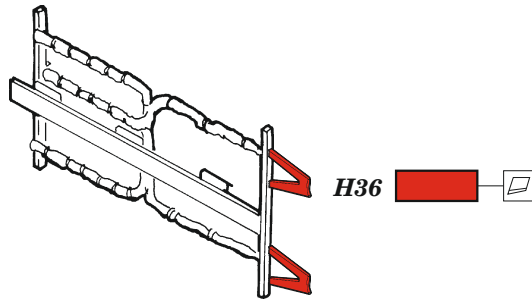

C-130H cargo interior

eduard

73 731

1/72

detail set for ZVEZDA 1/72 kit • sada detailů pro stavebnici ZVEZDA 1/72

- APPLY EXPRESS MASK AND PAINT BEFORE GLUING
POUŽIT EXPRESS MASK NABARVIT PŘED SLEPENÍM
- SYMMETRICAL ASSEMBLY
SYMETRICKÁ MONTÁŽ
- REMOVE
ODSTRANIT
- GRIND
OBRUSIT
- DRILL HOLE
VRTAT OTVOR
- BEND
OHNOUT
- OPTION
VOLBA
- REPLACE
NAHRADIT
- COLORED ETCHED PARTS
LEPTANÉ BAREVNÉ DÍLY
- ETCHED PARTS
LEPTANÉ NEBAREVNÉ DÍLY
- ORIGINAL KIT PARTS
PŮVODNÍ DÍLY STAVEBNICE

ORIGINAL KIT PARTS PŮVODNÍ DÍLY STAVEBNICE	PHOTO-ETCHED PARTS LEPTANÉ DÍLY	PARTS TO BE REMOVED DÍLY K ODSTRANĚNÍ	FILL TMELIT
---	------------------------------------	--	----------------

15
3 pcs.