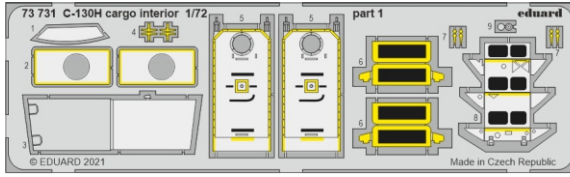

C-130H cargo interior

eduard

73 731

1/72

detail set for ZVEZDA 1/72 kit • sada detailů pro stavebnici ZVEZDA 1/72

- APPLY EXPRESS MASK AND PAINT BEFORE GLUING
POUŽIT EXPRESS MASK NABARVIT PŘED SLEPENÍM
- SYMMETRICAL ASSEMBLY
SYMETRICKÁ MONTÁŽ
- REMOVE
ODSTRANIT
- GRIND
OBRUSIT
- DRILL HOLE
VRTAT OTVOR
- BEND
OHNOUT
- OPTION
VOLBA
- REPLACE
NAHRADIT
- COLORED ETCHED PARTS
LEPTANÉ BAREVNÉ DÍLY
- ETCHED PARTS
LEPTANÉ NEBAREVNÉ DÍLY
- ORIGINAL KIT PARTS
PŮVODNÍ DÍLY STAVEBNICE

ORIGINAL KIT PARTS PŮVODNÍ DÍLY STAVEBNICE	PHOTO-ETCHED PARTS LEPTANÉ DÍLY	PARTS TO BE REMOVED DÍLY K ODSTRANĚNÍ	FILL TMELIT
---	------------------------------------	--	----------------

15
3 pcs.