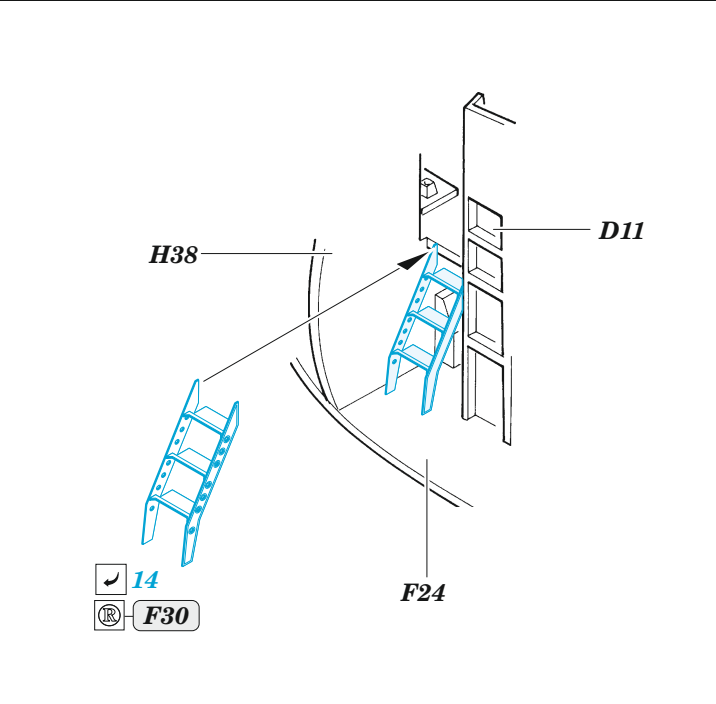

C-130H cargo interior

eduard

73 731

1/72

detail set for ZVEZDA 1/72 kit • sada detailů pro stavebnici ZVEZDA 1/72

- APPLY EXPRESS MASK AND PAINT BEFORE GLUING
POUŽIT EXPRESS MASK NABARVIT PŘED SLEPENÍM
- SYMMETRICAL ASSEMBLY
SYMETRICKÁ MONTÁŽ
- REMOVE
ODSTRANIT
- GRIND
OBRUSIT
- DRILL HOLE
VRTAT OTVOR
- BEND
OHNOUT
- OPTION
VOLBA
- REPLACE
NAHRADIT
- COLORED ETCHED PARTS
LEPTANÉ BAREVNÉ DÍLY
- ETCHED PARTS
LEPTANÉ NEBAREVNÉ DÍLY
- ORIGINAL KIT PARTS
PŮVODNÍ DÍLY STAVEBNICE

ORIGINAL KIT PARTS PŮVODNÍ DÍLY STAVEBNICE	PHOTO-ETCHED PARTS LEPTANÉ DÍLY	PARTS TO BE REMOVED DÍLY K ODSTRANĚNÍ	FILL TMELIT
---	------------------------------------	--	----------------

15
3 pcs.