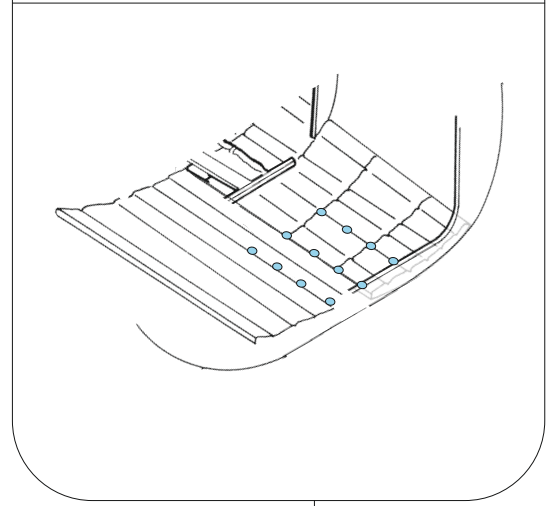

C-130H cargo interior

eduard

73 731

1/72

detail set for ZVEZDA 1/72 kit • sada detailů pro stavebnici ZVEZDA 1/72

- APPLY EXPRESS MASK AND PAINT BEFORE GLUING
POUŽIT EXPRESS MASK NABARVIT PŘED SLEPENÍM
- SYMMETRICAL ASSEMBLY
SYMETRICKÁ MONTÁŽ
- REMOVE
ODSTRANIT
- GRIND
OBRUSIT
- DRILL HOLE
VRTAT OTVOR
- BEND
OHNOUT
- OPTION
VOLBA
- REPLACE
NAHRADIT
- COLORED ETCHED PARTS
LEPTANÉ BAREVNÉ DÍLY
- ETCHED PARTS
LEPTANÉ NEBAREVNÉ DÍLY
- ORIGINAL KIT PARTS
PŮVODNÍ DÍLY STAVEBNICE

ORIGINAL KIT PARTS PŮVODNÍ DÍLY STAVEBNICE	PHOTO-ETCHED PARTS LEPTANÉ DÍLY	PARTS TO BE REMOVED DÍLY K ODSTRANĚNÍ	FILL TMELIT
---	------------------------------------	--	----------------

15
3 pcs.