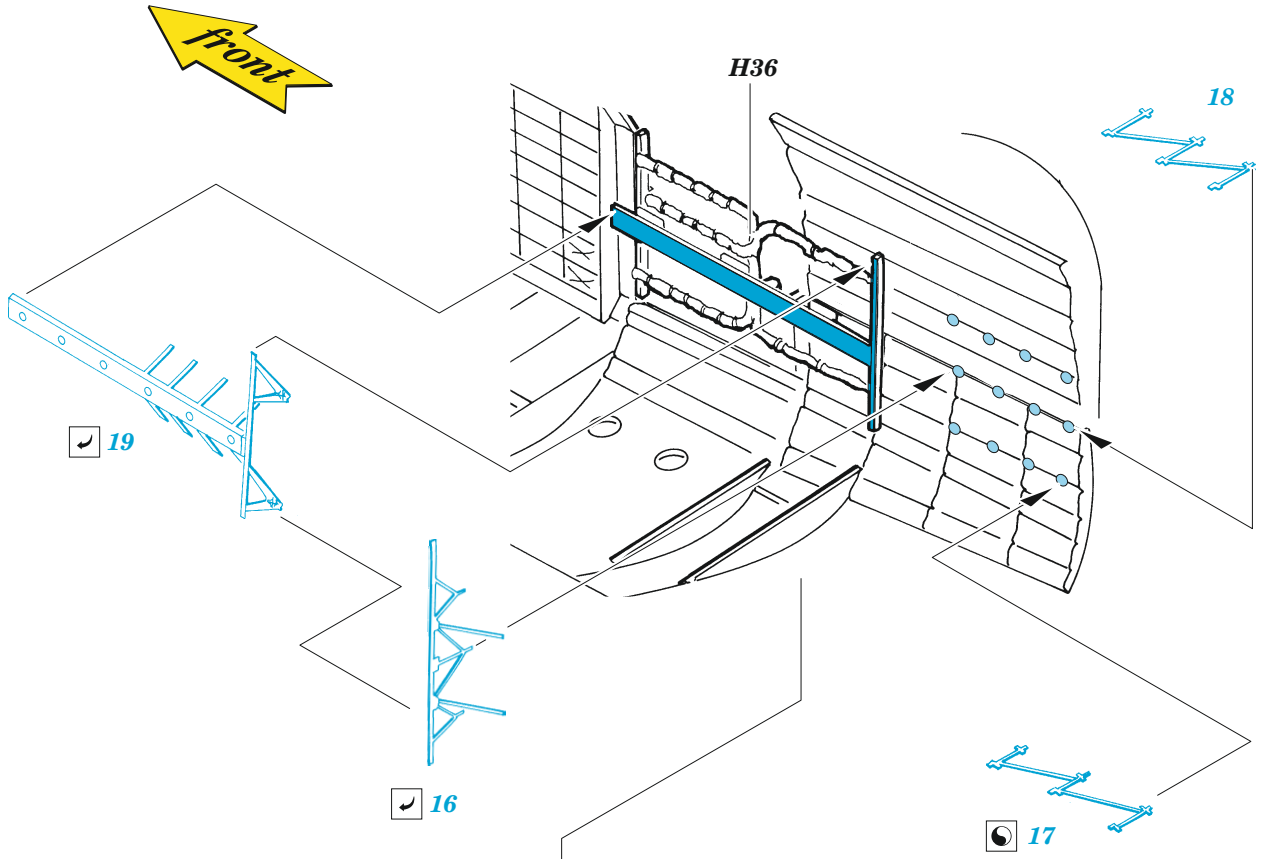

C-130H cargo interior

eduard

73 731

1/72

detail set for ZVEZDA 1/72 kit • sada detailů pro stavebnici ZVEZDA 1/72

- APPLY EXPRESS MASK AND PAINT BEFORE GLUING
POUŽIT EXPRESS MASK NABARVIT PŘED SLEPENÍM
- SYMMETRICAL ASSEMBLY
SYMETRICKÁ MONTÁŽ
- REMOVE
ODSTRANIT
- GRIND
OBRUSIT
- DRILL HOLE
VRTAT OTVOR
- BEND
OHNOUT
- OPTION
VOLBA
- REPLACE
NAHRADIT
- COLORED ETCHED PARTS
LEPTANÉ BAREVNÉ DÍLY
- ETCHED PARTS
LEPTANÉ NEBAREVNÉ DÍLY
- ORIGINAL KIT PARTS
PŮVODNÍ DÍLY STAVEBNICE

ORIGINAL KIT PARTS PŮVODNÍ DÍLY STAVEBNICE	PHOTO-ETCHED PARTS LEPTANÉ DÍLY	PARTS TO BE REMOVED DÍLY K ODSTRANĚNÍ	FILL TMELIT
---	------------------------------------	--	----------------

15
3 pcs.