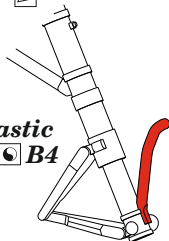

- REMOVE ODSTRANIT
- BEND OHNOUT
- GRIND OBROUSIT
- OPTION VOLBA
- DRILL HOLE VRTAT OTVOR
- REPLACE NAHRADIT
- SYMMETRICAL ASSEMBLY SYMETRICKÁ MONTÁŽ
- SCRIBE THE PANEL AND HOLES RYTI
- REVERSE SIDE OTOČIT

plastic
B5 B4

R6 R5