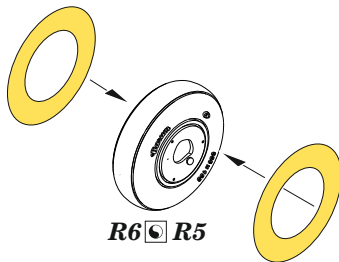

**435 21 Obrnice 170**  
**Czech Republic**

[www.eduard.com](http://www.eduard.com)  
7,95

-  REMOVE ODSTRANIT
-  BEND OHNOUT
-  GRIND OBROUSIT
-  OPTION VOLBA
-  DRILL HOLE VRTAT OTVOR
-  REPLACE NAHRADIT
-  SYMMETRICAL ASSEMBLY SYMETRICKÁ MONTÁŽ
-  SCRIBE THE PANEL AND HOLES RYTI
-  REVERSE SIDE OTOČIT

*plastic*  
B5  B4

R6  R5

R7

**A**

*plastic*  
B5  B4

**STEP 3**

**PE1**  
(PE1 THE RIGHT MUDGUARD ONLY)

CAMOUFLAGE COLOR