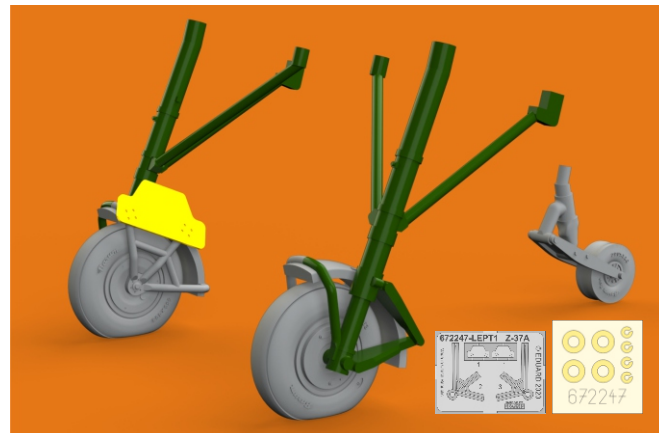

**672 247 Z-37A wheels**  
for Eduard kit - pro stavebnici Eduard

**1/72 scale**

R5

R6

R7

R8

R9

R10

R11

**672 247**

**Z-37A wheels**  
for Eduard kit - pro stavebnici Eduard

**1/72**

**COLOURS**

GSI Creos (GUNZE)			Mr.METAL COLOR	
AQUEOUS	Mr.COLOR			
H77	C137	TIRE BLACK		

**eduard**

**eduard**

**435 21 Obrnice 170**  
**Czech Republic**

[www.eduard.com](http://www.eduard.com)  
7,95

-  REMOVE ODSTRANIT
-  BEND OHNOUT
-  GRIND OBROUSIT
-  OPTION VOLBA
-  DRILL HOLE VRTAT OTVOR
-  REPLACE NAHRADIT
-  SYMMETRICAL ASSEMBLY SYMETRICKÁ MONTÁŽ
-  SCRIBE THE PANEL AND HOLES RYTI
-  REVERSE SIDE OTOČIT

*plastic parts*