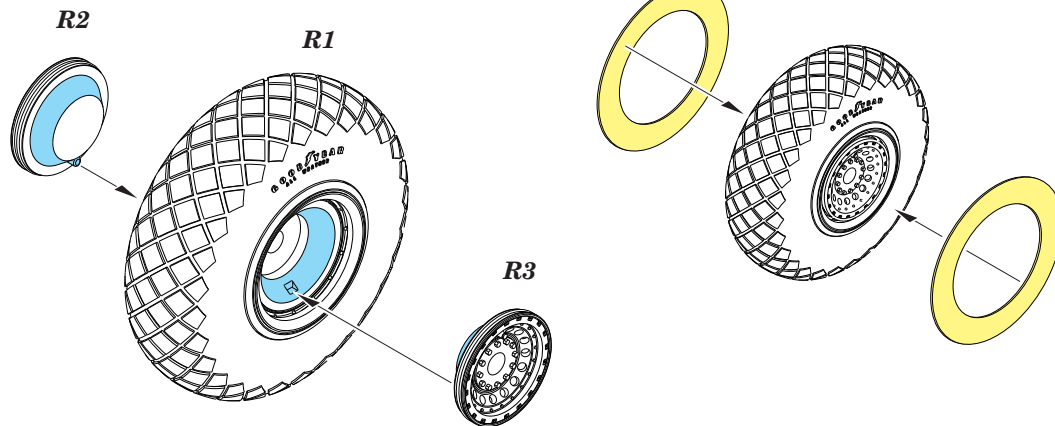

RELATED PRODUCTS

648 068 PV-1 wheels

(not included in this set)

www.eduard.com

BEST BRASS RESIN AROUND!

-  SYMMETRICAL ASSEMBLY
SYMETRICKÁ MONTÁŽ
-  REMOVE
ODSTRANIT
-  BEND
OHNOUT
-  GRIND
OBROUSIT
-  OPTION
VOLBA
-  DRILL HOLE
VRTÁT OTVOR
-  REPLACE
NAHRADIT