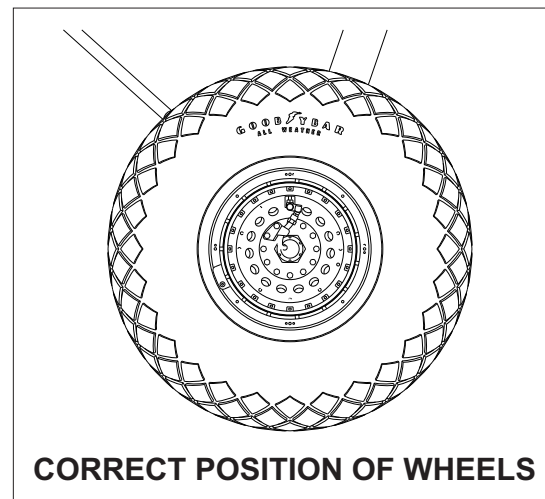

RELATED PRODUCTS

648 068 PV-1 wheels

(not included in this set)

www.eduard.com

BEST BRASS RESIN AROUND!

-  SYMMETRICAL ASSEMBLY
SYMETRICKÁ MONTÁŽ
-  REMOVE
ODSTRANIT
-  BEND
OHNOUT
-  GRIND
OBROUSIT
-  OPTION
VOLBA
-  DRILL HOLE
VRTÁT OTVOR
-  REPLACE
NAHRADIT