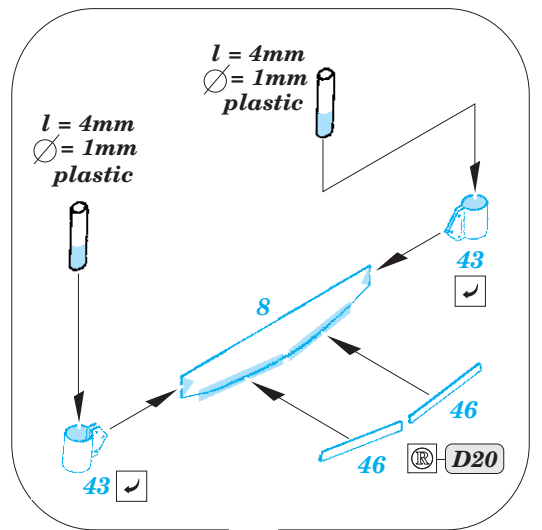

SU-85

eduard

36 410

1/35

detail set for 1/35 TAMIYA kit • sada detailů pro stavebnici 1/35 TAMIYA

- APPLY EXPRESS MASK AND PAINT BEFORE GLUING
POUŽIT EXPRESS MASK NABARVIT PŘED SLEPENÍM
- SYMMETRICAL ASSEMBLY
SYMETRICKÁ MONTÁŽ
- REMOVE
ODSTRANIT
- GRIND
OBROUSIT
- DRILL HOLE
VRTÁT OTVOR
- BEND
OHNOUT
- OPTION
VOLBA
- REPLACE
NAHRADIT
- COLORED ETCHED PARTS
LEPTANÉ BAREVNÉ DÍLY
- ETCHED PARTS
LEPTANÉ NEBAREVNÉ DÍLY
- ORIGINAL KIT PARTS
PŮVODNÍ DÍLY STAVEBNICE

ORIGINAL KIT PARTS
PŮVODNÍ DÍLY STAVEBNICE

PHOTO-ETCHED PARTS
LEPTANÉ DÍLY

PARTS TO BE REMOVED
DÍLY K ODSTRANĚNÍ

FILL
TMELIT

Upper Hull, D28