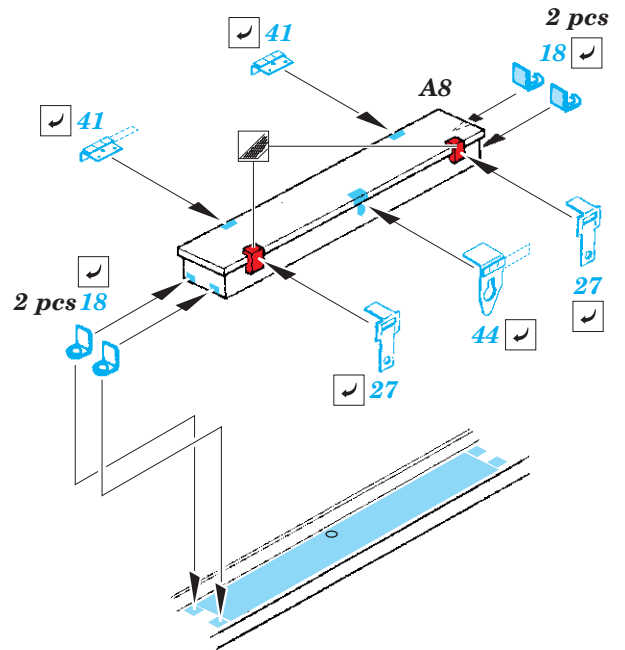

SU-85

eduard

36 410

1/35

detail set for 1/35 TAMIYA kit • sada detailů pro stavebnici 1/35 TAMIYA

- APPLY EXPRESS MASK AND PAINT BEFORE GLUING
POUŽIT EXPRESS MASK NABARVIT PŘED SLEPENÍM
- SYMMETRICAL ASSEMBLY
SYMETRICKÁ MONTÁŽ
- REMOVE
ODSTRANIT
- GRIND
OBROUSIT
- DRILL HOLE
VRTÁT OTVOR
- BEND
OHNOUT
- OPTION
VOLBA
- REPLACE
NAHRADIT
- COLORED ETCHED PARTS
LEPTANÉ BAREVNÉ DÍLY
- ETCHED PARTS
LEPTANÉ NEBAREVNÉ DÍLY
- ORIGINAL KIT PARTS
PŮVODNÍ DÍLY STAVEBNICE

ORIGINAL KIT PARTS
PŮVODNÍ DÍLY STAVEBNICE

PHOTO-ETCHED PARTS
LEPTANÉ DÍLY

PARTS TO BE REMOVED
DÍLY K ODSTRANĚNÍ

FILL
TMELIT

Upper Hull, D28