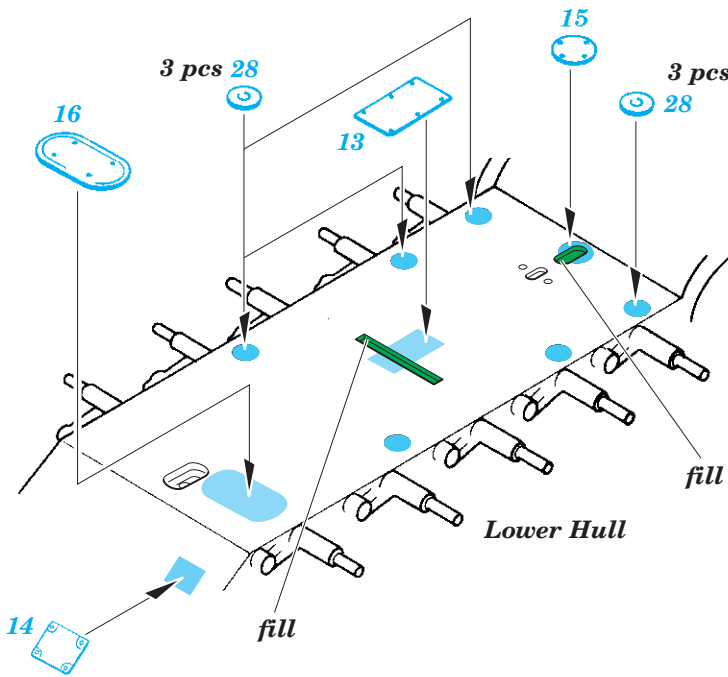

SU-85

eduard

36 410

1/35

detail set for 1/35 TAMIYA kit • sada detailů pro stavebnici 1/35 TAMIYA

- APPLY EXPRESS MASK AND PAINT BEFORE GLUING
POUŽIT EXPRESS MASK NABARVIT PŘED SLEPENÍM
- SYMMETRICAL ASSEMBLY
SYMETRICKÁ MONTÁŽ
- REMOVE
ODSTRANIT
- GRIND
OBROUSIT
- DRILL HOLE
VRTÁT OTVOR
- BEND
OHNOUT
- OPTION
VOLBA
- REPLACE
NAHRADIT
- COLORED ETCHED PARTS
LEPTANÉ BAREVNÉ DÍLY
- ETCHED PARTS
LEPTANÉ NEBAREVNÉ DÍLY
- ORIGINAL KIT PARTS
PŮVODNÍ DÍLY STAVEBNICE

ORIGINAL KIT PARTS
PŮVODNÍ DÍLY STAVEBNICE

PHOTO-ETCHED PARTS
LEPTANÉ DÍLY

PARTS TO BE REMOVED
DÍLY K ODSTRANĚNÍ

FILL
TMELIT

Upper Hull, D28