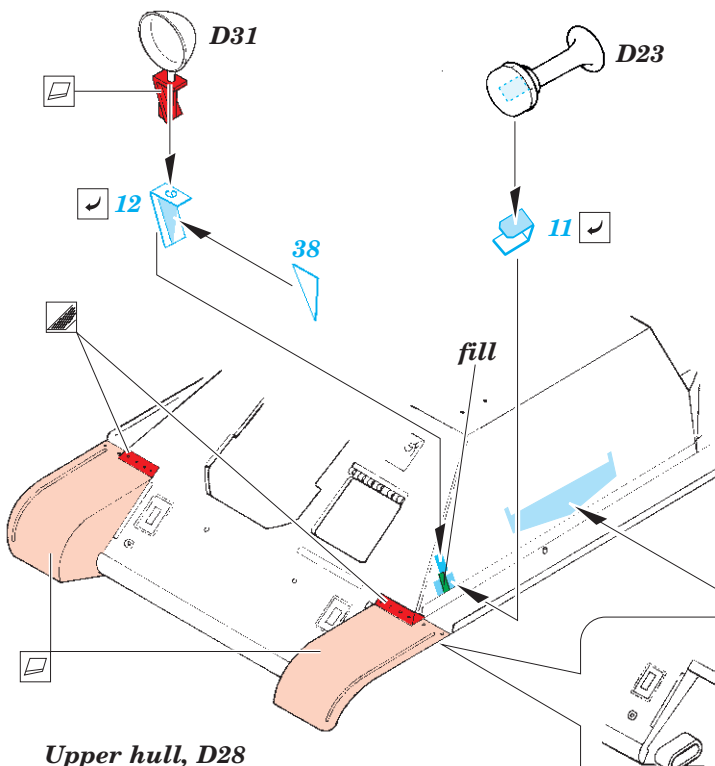

SU-85

eduard

36 410

1/35

detail set for 1/35 TAMIYA kit • sada detailů pro stavebnici 1/35 TAMIYA

- APPLY EXPRESS MASK AND PAINT BEFORE GLUING
POUŽIT EXPRESS MASK NABARVIT PŘED SLEPENÍM
- SYMMETRICAL ASSEMBLY
SYMETRICKÁ MONTÁŽ
- REMOVE
ODSTRANIT
- GRIND
OBROUSIT
- DRILL HOLE
VRTÁT OTVOR
- BEND
OHNOUT
- OPTION
VOLBA
- REPLACE
NAHRADIT
- COLORED ETCHED PARTS
LEPTANÉ BAREVNÉ DÍLY
- ETCHED PARTS
LEPTANÉ NEBAREVNÉ DÍLY
- ORIGINAL KIT PARTS
PŮVODNÍ DÍLY STAVEBNICE

ORIGINAL KIT PARTS
PŮVODNÍ DÍLY STAVEBNICE

PHOTO-ETCHED PARTS
LEPTANÉ DÍLY

PARTS TO BE REMOVED
DÍLY K ODSTRANĚNÍ

FILL
TMELIT

Upper Hull, D28