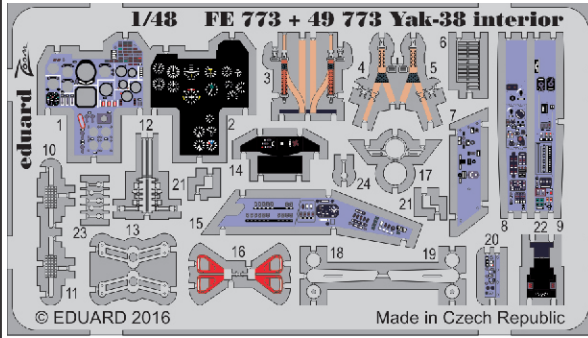

Yak-38 interior

eduard

FE773

detail set for 1/48 HOBBY BOSS No. 80362 kit
sada detailů pro stavebnici 1/48 HOBBY BOSS No. 80362

FE 773+ 49 773
Yak-38

FILM

- ★ APPLY EXPRESS MASK AND PAINT BEFORE GLUING
POUŽIT EXPRESS MASK NABARVIT PŘED SLEPENÍM
- ☉ SYMMETRICAL ASSEMBLY
SYMETRICKÁ MONTÁŽ
- ▭ REMOVE
ODSTRANIT
- ▨ GRIND
OBROUSIT
- ⌀ DRILL HOLE
VRTAT OTVOR
- ↪ BEND
OHNOUT
- ? OPTION
VOLBA
- Ⓡ REPLACE
NAHRADIT
- 1 COLORED ETCHED PARTS
LEPTANÉ BAREVNÉ DÍLY
- 1 ETCHED PARTS
LEPTANÉ NEBAREVNÉ DÍLY
- 1 ORIGINAL KIT PARTS
PŮVODNÍ DÍLY STAVEBNICE

ORIGINAL KIT PARTS
PŮVODNÍ DÍLY STAVEBNICE

PHOTO-ETCHED PARTS
LEPTANÉ DÍLY

PARTS TO BE REMOVED
DÍLY K ODSTRANĚNÍ

FILL
TMELIT