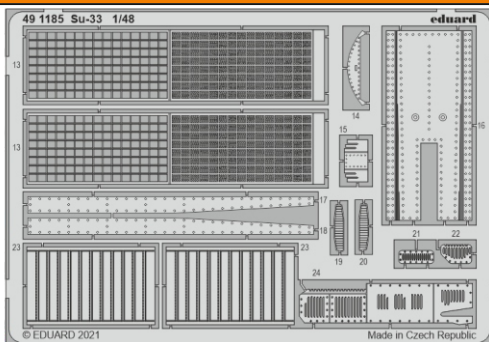

Su-33

eduard

49 1185

1/48

detail set for MINIBASE 1/48 kit • sada detailů pro stavebnici MINIBASE 1/48

- APPLY EXPRESS MASK AND PAINT BEFORE GLUING
POUŽIT EXPRESS MASK NABARVIT PŘED SLEPENÍM
 - SYMMETRICAL ASSEMBLY
SYMETRICKÁ MONTÁŽ
 - REMOVE
ODSTRANIT
 - GRIND
OBRUSIT
 - DRILL HOLE
VRTAT OTVOR
 - COLORED ETCHED PARTS
LEPTANÉ BAREVNÉ DÍLY
 - ETCHED PARTS
LEPTANÉ NEBAREVNÉ DÍLY
 - ORIGINAL KIT PARTS
PŮVODNÍ DÍLY STAVEBNICE
- BEND
OHNOUT
 - OPTION
VOLBA
 - REPLACE
NAHRADIT

| | | | |
|---|------------------------------------|--|----------------|
| ORIGINAL KIT PARTS PŮVODNÍ DÍLY STAVEBNICE | PHOTO-ETCHED PARTS LEPTANÉ DÍLY | PARTS TO BE REMOVED DÍLY K ODSTRANĚNÍ | FILL TMELIT |
|---|------------------------------------|--|----------------|