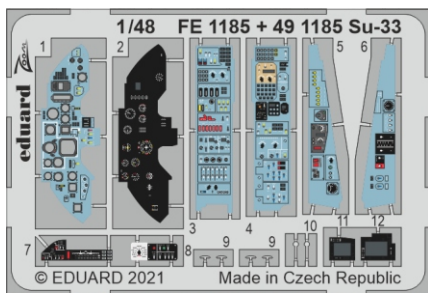

Su-33

eduard

49 1185

1/48

detail set for MINIBASE 1/48 kit • sada detailů pro stavebnici MINIBASE 1/48

- APPLY EXPRESS MASK AND PAINT BEFORE GLUING
POUŽIT EXPRESS MASK NABARVIT PŘED SLEPENÍM
 - SYMMETRICAL ASSEMBLY
SYMETRICKÁ MONTÁŽ
 - REMOVE
ODSTRANIT
 - GRIND
OBRUSIT
 - DRILL HOLE
VRTAT OTVOR
 - COLORED ETCHED PARTS
LEPTANÉ BAREVNÉ DÍLY
 - ETCHED PARTS
LEPTANÉ NEBAREVNÉ DÍLY
 - ORIGINAL KIT PARTS
PŮVODNÍ DÍLY STAVEBNICE
- BEND
OHNOUT
 - OPTION
VOLBA
 - REPLACE
NAHRADIT