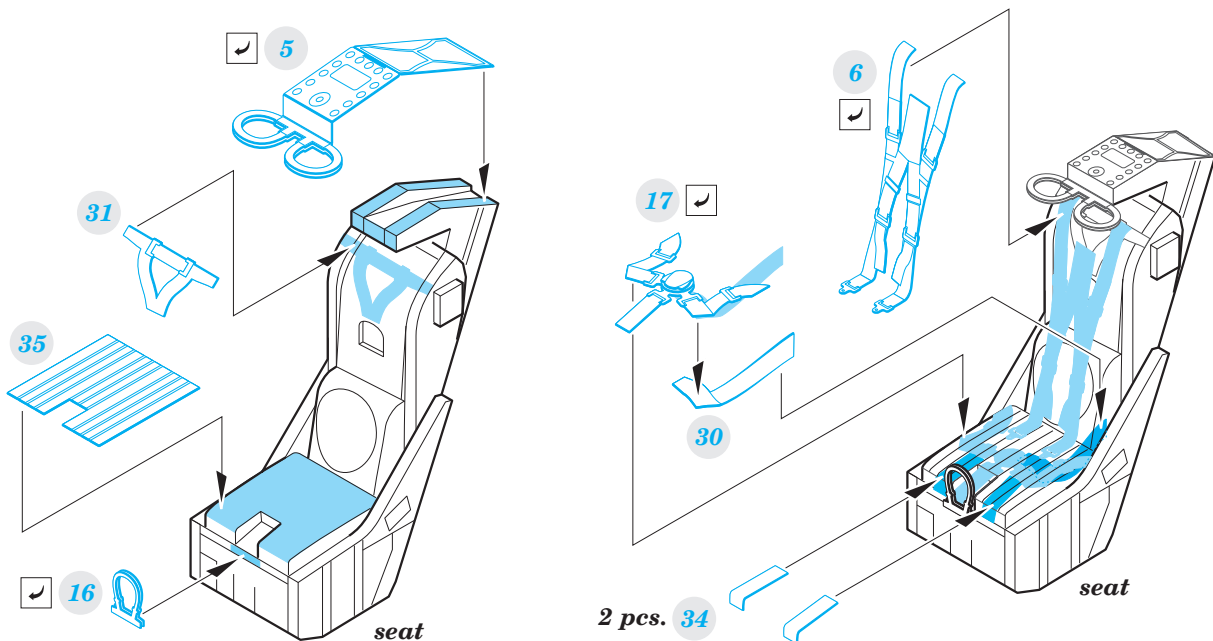

Mirage F.1 interior

eduard

73 559

detail set for 1/72 SPECIAL HOBBY No. SH72294 kit • sada detailů pro stavebnici 1/72 SPECIAL HOBBY No. SH72294

film

SS 559 + 73 559
Mirage F.1

- APPLY EXPRESS MASK AND PAINT BEFORE GLUING
POUŽIT EXPRESS MASK NABARVIT PŘED SLEPENÍM
 - SYMMETRICAL ASSEMBLY
SYMETRICKÁ MONTÁŽ
 - REMOVE
ODSTRANIT
 - GRIND
OBROUSIT
 - DRILL HOLE
VRTAT OTVOR
 - BEND
OHNOUT
 - OPTION
VOLBA
 - REPLACE
NAHRADIT
- 1 COLORED ETCHED PARTS
LEPTANÉ BAREVNÉ DÍLY
- 1 ETCHED PARTS
LEPTANÉ NEBAREVNÉ DÍLY
- 1 ORIGINAL KIT PARTS
PŮVODNÍ DÍLY STAVEBNICE

ORIGINAL KIT PARTS
PŮVODNÍ DÍLY STAVEBNICE

PHOTO-ETCHED PARTS
LEPTANÉ DÍLY

PARTS TO BE REMOVED
DÍLY K ODSTRANĚNÍ

FILL
TMELIT

1.) *push and turn*

2.) *push and turn*

3.)

2 sets