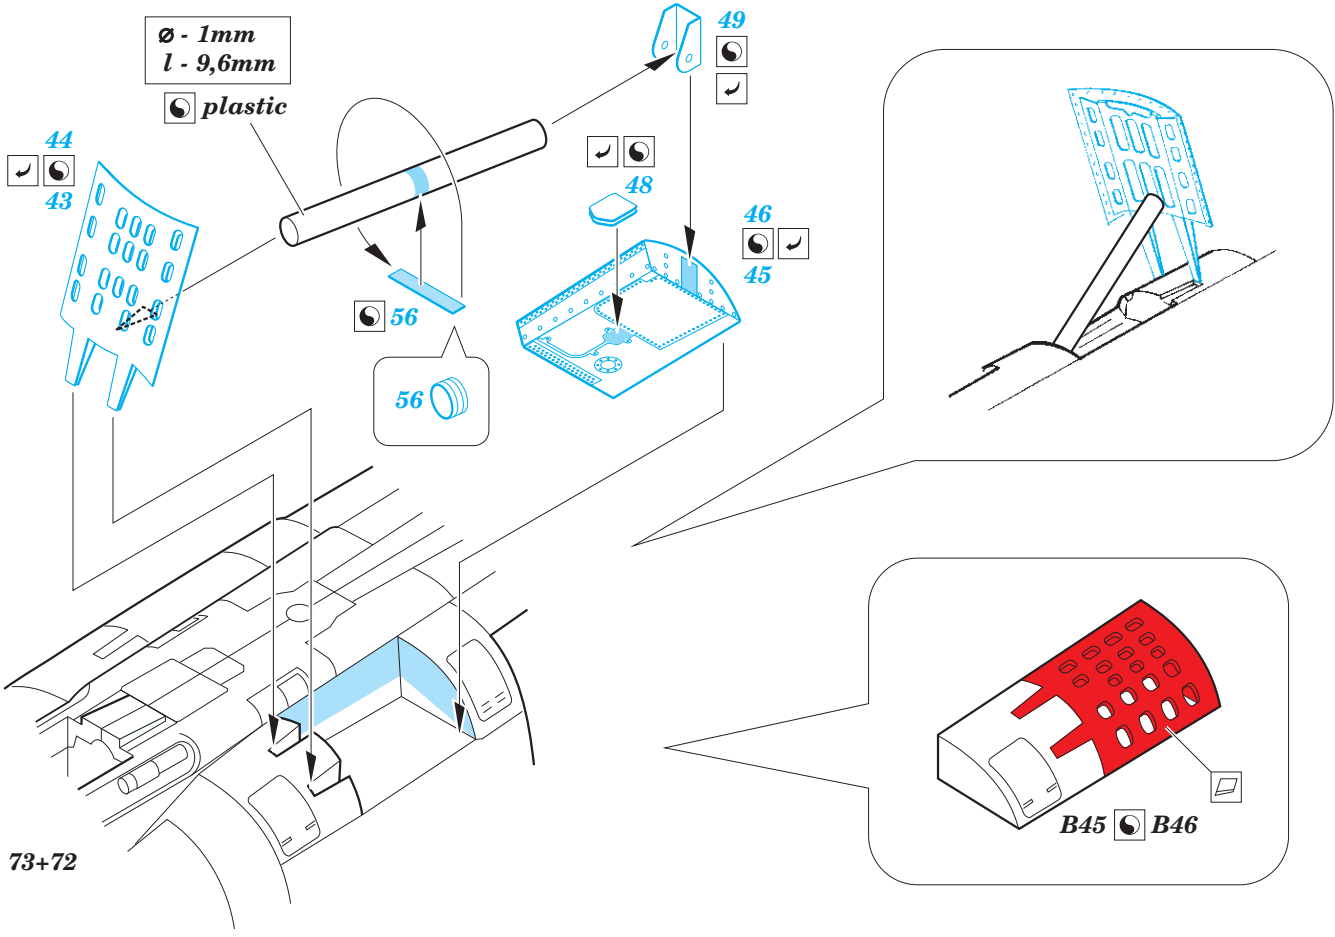

Mirage F.1 interior

eduard

73 559

detail set for 1/72 SPECIAL HOBBY No. SH72294 kit • sada detailů pro stavebnici 1/72 SPECIAL HOBBY No. SH72294

film

SS 559 + 73 559
Mirage F.1

- APPLY EXPRESS MASK AND PAINT BEFORE GLUING
POUŽIT EXPRESS MASK NABARVIT PŘED SLEPENÍM
 - SYMMETRICAL ASSEMBLY
SYMETRICKÁ MONTÁŽ
 - REMOVE
ODSTRANIT
 - GRIND
OBROUSIT
 - DRILL HOLE
VRTAT OTVOR
 - BEND
OHNOUT
 - OPTION
VOLBA
 - REPLACE
NAHRADIT
- 1 COLORED ETCHED PARTS
LEPTANÉ BAREVNÉ DÍLY
- 1 ETCHED PARTS
LEPTANÉ NEBAREVNÉ DÍLY
- 1 ORIGINAL KIT PARTS
PŮVODNÍ DÍLY STAVEBNICE

ORIGINAL KIT PARTS
PŮVODNÍ DÍLY STAVEBNICE

PHOTO-ETCHED PARTS
LEPTANÉ DÍLY

PARTS TO BE REMOVED
DÍLY K ODSTRANĚNÍ

FILL
TMELIT

1.) *push and turn*

2.) *push and turn*

3.)

2 sets