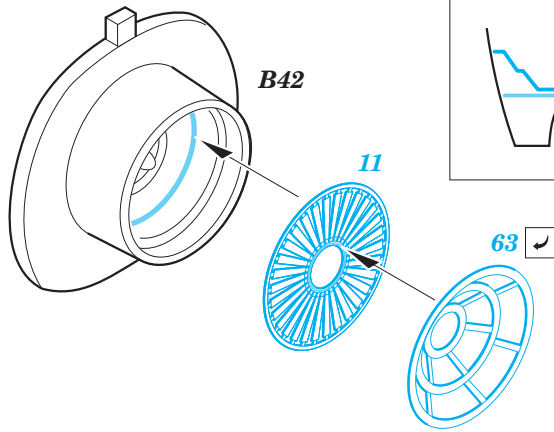

Mirage F.1 interior

eduard

73 559

detail set for 1/72 SPECIAL HOBBY No. SH72294 kit • sada detailů pro stavebnici 1/72 SPECIAL HOBBY No. SH72294

film

SS 559 + 73 559
Mirage F.1

- APPLY EXPRESS MASK AND PAINT BEFORE GLUING
POUŽIT EXPRESS MASK NABARVIT PŘED SLEPENÍM
 - SYMMETRICAL ASSEMBLY
SYMETRICKÁ MONTÁŽ
 - REMOVE
ODSTRANIT
 - GRIND
OBROUSIT
 - DRILL HOLE
VRTAT OTVOR
 - BEND
OHNOUT
 - OPTION
VOLBA
 - REPLACE
NAHRADIT
- 1 COLORED ETCHED PARTS
LEPTANÉ BAREVNÉ DÍLY
- 1 ETCHED PARTS
LEPTANÉ NEBAREVNÉ DÍLY
- 1 ORIGINAL KIT PARTS
PŮVODNÍ DÍLY STAVEBNICE

ORIGINAL KIT PARTS
PŮVODNÍ DÍLY STAVEBNICE

PHOTO-ETCHED PARTS
LEPTANÉ DÍLY

PARTS TO BE REMOVED
DÍLY K ODSTRANĚNÍ

FILL
TMELIT

1.) *push and turn*

2.) *push and turn*

3.)

2 sets