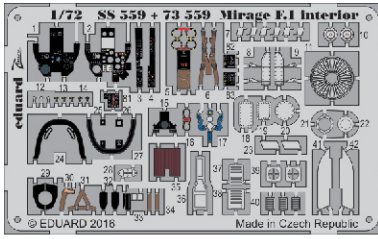

Mirage F.1 interior

eduard

73 559

detail set for 1/72 SPECIAL HOBBY No. SH72294 kit • sada detailů pro stavebnici 1/72 SPECIAL HOBBY No. SH72294

film

SS 559 + 73 559
Mirage F.1

- APPLY EXPRESS MASK AND PAINT BEFORE GLUING
POUŽIT EXPRESS MASK NABARVIT PŘED SLEPENÍM
 - SYMMETRICAL ASSEMBLY
SYMETRICKÁ MONTÁŽ
 - REMOVE
ODSTRANIT
 - GRIND
OBROUSIT
 - DRILL HOLE
VRTAT OTVOR
 - BEND
OHNOUT
 - OPTION
VOLBA
 - REPLACE
NAHRADIT
- 1 COLORED ETCHED PARTS
LEPTANÉ BAREVNÉ DÍLY
- 1 ETCHED PARTS
LEPTANÉ NEBAREVNÉ DÍLY
- 1 ORIGINAL KIT PARTS
PŮVODNÍ DÍLY STAVEBNICE

ORIGINAL KIT PARTS
PŮVODNÍ DÍLY STAVEBNICE

PHOTO-ETCHED PARTS
LEPTANÉ DÍLY

PARTS TO BE REMOVED
DÍLY K ODSTRANĚNÍ

FILL
TMELIT

1.) *push and turn*

2.) *push and turn*

3.)

2 sets