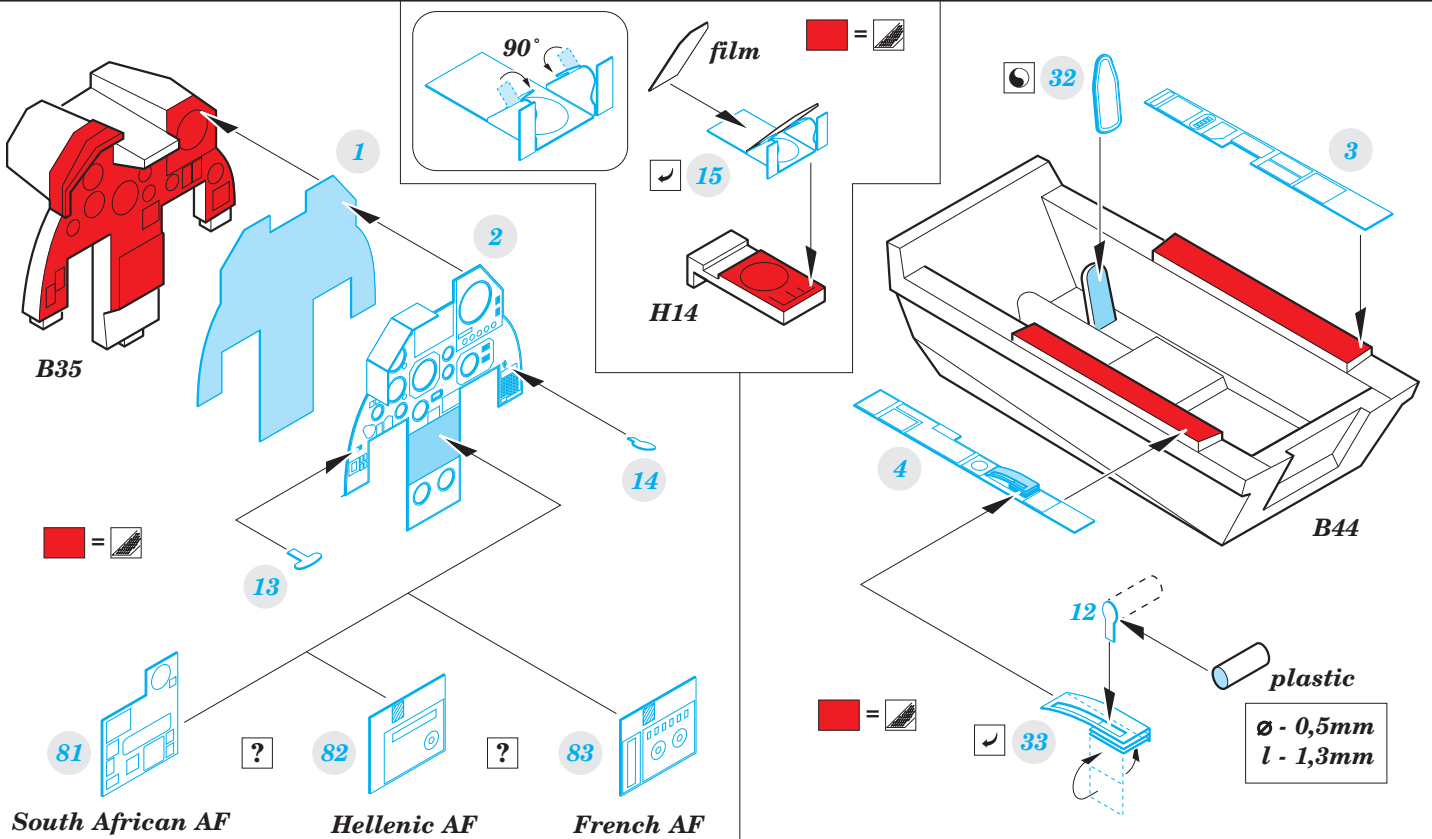

Mirage F.1 interior

eduard

73 559

detail set for 1/72 SPECIAL HOBBY No. SH72294 kit • sada detailů pro stavebnici 1/72 SPECIAL HOBBY No. SH72294

film

SS 559 + 73 559
Mirage F.1

- APPLY EXPRESS MASK AND PAINT BEFORE GLUING
POUŽIT EXPRESS MASK NABARVIT PŘED SLEPENÍM
 - SYMMETRICAL ASSEMBLY
SYMETRICKÁ MONTÁŽ
 - REMOVE
ODSTRANIT
 - GRIND
OBROUSIT
 - DRILL HOLE
VRTAT OTVOR
 - BEND
OHNOUT
 - OPTION
VOLBA
 - REPLACE
NAHRADIT
- 1 COLORED ETCHED PARTS
LEPTANÉ BAREVNÉ DÍLY
- 1 ETCHED PARTS
LEPTANÉ NEBAREVNÉ DÍLY
- 1 ORIGINAL KIT PARTS
PŮVODNÍ DÍLY STAVEBNICE

ORIGINAL KIT PARTS
PŮVODNÍ DÍLY STAVEBNICE

PHOTO-ETCHED PARTS
LEPTANÉ DÍLY

PARTS TO BE REMOVED
DÍLY K ODSTRANĚNÍ

FILL
TMELIT

1.) *push and turn*

2.) *push and turn*

3.)

2 sets