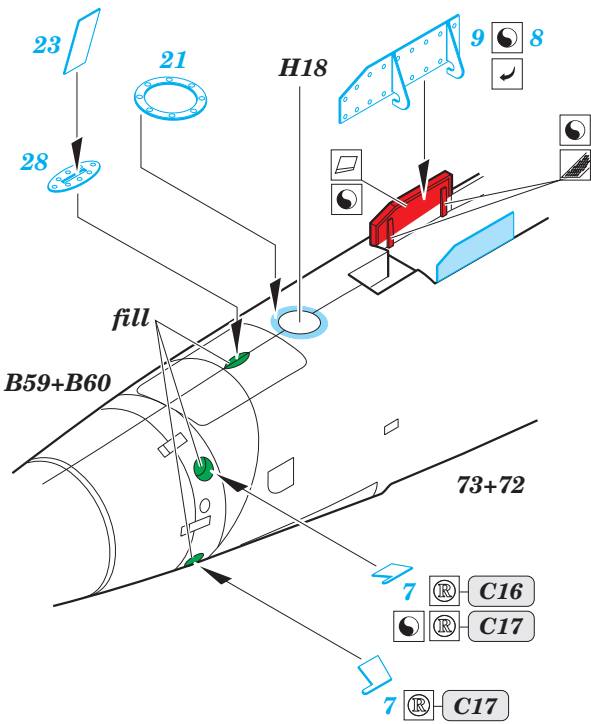

Mirage F.1 interior

eduard

73 559

detail set for 1/72 SPECIAL HOBBY No. SH72294 kit • sada detailů pro stavebnici 1/72 SPECIAL HOBBY No. SH72294

film

SS 559 + 73 559
Mirage F.1

- APPLY EXPRESS MASK AND PAINT BEFORE GLUING
POUŽIT EXPRESS MASK NABARVIT PŘED SLEPENÍM
 - SYMMETRICAL ASSEMBLY
SYMETRICKÁ MONTÁŽ
 - REMOVE
ODSTRANIT
 - GRIND
OBROUSIT
 - DRILL HOLE
VRTAT OTVOR
 - BEND
OHNOUT
 - OPTION
VOLBA
 - REPLACE
NAHRADIT
- 1 COLORED ETCHED PARTS
LEPTANÉ BAREVNÉ DÍLY
- 1 ETCHED PARTS
LEPTANÉ NEBAREVNÉ DÍLY
- 1 ORIGINAL KIT PARTS
PŮVODNÍ DÍLY STAVEBNICE

ORIGINAL KIT PARTS
PŮVODNÍ DÍLY STAVEBNICE

PHOTO-ETCHED PARTS
LEPTANÉ DÍLY

PARTS TO BE REMOVED
DÍLY K ODSTRANĚNÍ

FILL
TMELIT

1.) *push and turn*

2.) *push and turn*

3.)

2 sets