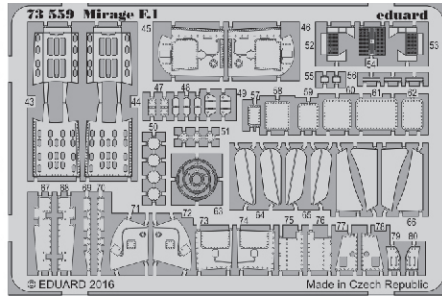

Mirage F.1 interior

eduard

73 559

detail set for 1/72 SPECIAL HOBBY No. SH72294 kit • sada detailů pro stavebnici 1/72 SPECIAL HOBBY No. SH72294

film

SS 559 + 73 559
Mirage F.1

- APPLY EXPRESS MASK AND PAINT BEFORE GLUING
POUŽIT EXPRESS MASK NABARVIT PŘED SLEPENÍM
 - SYMMETRICAL ASSEMBLY
SYMETRICKÁ MONTÁŽ
 - REMOVE
ODSTRANIT
 - GRIND
OBROUSIT
 - DRILL HOLE
VRTAT OTVOR
 - BEND
OHNOUT
 - OPTION
VOLBA
 - REPLACE
NAHRADIT
- 1 COLORED ETCHED PARTS
LEPTANÉ BAREVNÉ DÍLY
- 1 ETCHED PARTS
LEPTANÉ NEBAREVNÉ DÍLY
- 1 ORIGINAL KIT PARTS
PŮVODNÍ DÍLY STAVEBNICE

ORIGINAL KIT PARTS
PŮVODNÍ DÍLY STAVEBNICE

PHOTO-ETCHED PARTS
LEPTANÉ DÍLY

PARTS TO BE REMOVED
DÍLY K ODSTRANĚNÍ

FILL
TMELIT

1.) *push and turn*

2.) *push and turn*

3.)

2 sets