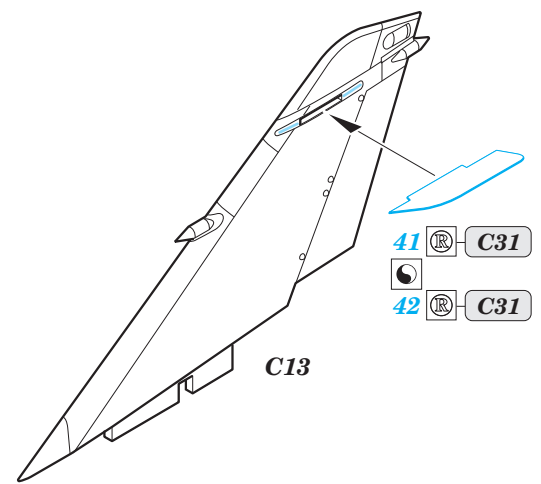

Mirage F.1 interior

eduard

73 559

detail set for 1/72 SPECIAL HOBBY No. SH72294 kit • sada detailů pro stavebnici 1/72 SPECIAL HOBBY No. SH72294

film

SS 559 + 73 559
Mirage F.1

- APPLY EXPRESS MASK AND PAINT BEFORE GLUING
POUŽIT EXPRESS MASK NABARVIT PŘED SLEPENÍM
 - SYMMETRICAL ASSEMBLY
SYMETRICKÁ MONTÁŽ
 - REMOVE
ODSTRANIT
 - GRIND
OBROUSIT
 - DRILL HOLE
VRTAT OTVOR
 - BEND
OHNOUT
 - OPTION
VOLBA
 - REPLACE
NAHRADIT
- 1 COLORED ETCHED PARTS
LEPTANÉ BAREVNÉ DÍLY
- 1 ETCHED PARTS
LEPTANÉ NEBAREVNÉ DÍLY
- 1 ORIGINAL KIT PARTS
PŮVODNÍ DÍLY STAVEBNICE

ORIGINAL KIT PARTS
PŮVODNÍ DÍLY STAVEBNICE

PHOTO-ETCHED PARTS
LEPTANÉ DÍLY

PARTS TO BE REMOVED
DÍLY K ODSTRANĚNÍ

FILL
TMELIT

1.) *push and turn*

2.) *push and turn*

3.)

2 sets