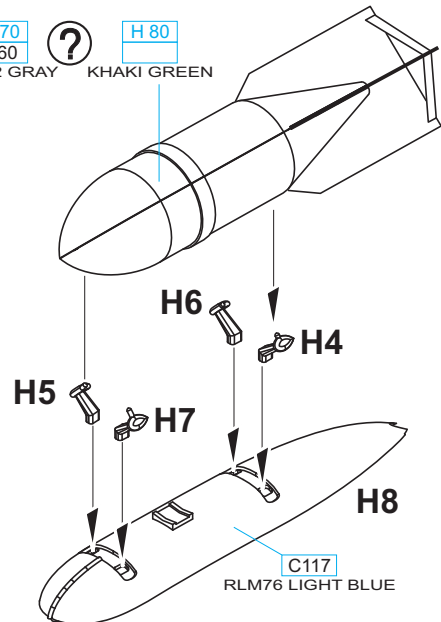

OPEN HOLE  
FAIRE UN TROU  
OFFNEN  
VYVRTAT OTVOR  
穴を開ける

SYMMETRICAL ASSEMBLY  
MONTAGE SYMÉTRIQUE  
SYMMETRISCHE AUFBAU  
SYMMETRICKÁ MONTÁŽ  
左右均等に組み立てる

NOTCH  
L INCISION  
DER EINSCHNITT  
ZÁŘEZ  
切る

REMOVE  
RETIRER  
ENTFERNEN  
ODRÍZNOUT  
移す

APPLY EXPRESS MASK  
AND PAINT  
POUŽIT EXPRESS MASK  
NABARVIT

4 pcs.  
 Ø - 1,2mm  
 l - 7,8mm  
 plastic

H 12 C33 BLACK ? H 51 C11 GRAY ? H 70 C60 RLM02 GRAY ? H 80 KHAKI GREEN

4 pcs.

H 12 ? H 51 ? H 70 ? H 80  
 C33 BLACK C11 GRAY RLM02 GRAY KHAKI GREEN

?

4 pcs.  
 Ø - 1,2mm  
 l - 7,8mm  
 plastic

## PLASTIC PARTS