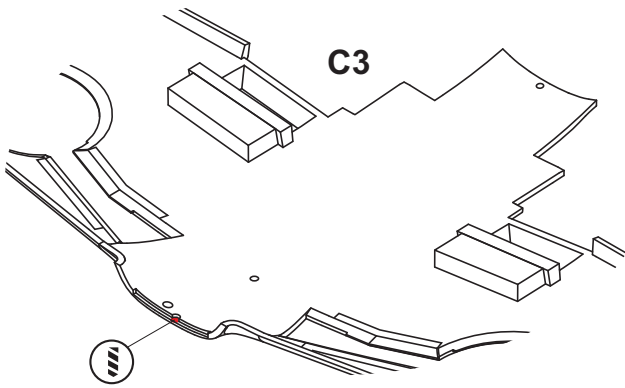

OPEN HOLE  
FAIRE UN TROU  
OFFNEN  
VYVRTAT OTVOR  
穴を開ける

SYMMETRICAL ASSEMBLY  
MONTAGE SYMÉTRIQUE  
SYMMETRISCHE AUFBAU  
SYMMETRICKÁ MONTÁŽ  
左右均等に組み立てる

NOTCH  
L INCISION  
DER EINSCHNITT  
ZÁŘEZ  
切る

REMOVE  
RETIRER  
ENTFERNEN  
ODRÍZNOUT  
移す

APPLY EXPRESS MASK  
AND PAINT  
POUŽIT EXPRESS MASK  
NABARVIT

4 pcs.  
 Ø - 1,2mm  
 l - 7,8mm  
 plastic

H 12 C33 BLACK ? H 51 C11 GRAY ? H 70 C60 RLM02 GRAY ? H 80 KHAKI GREEN

4 pcs.

H 12 ? H 51 ? H 70 ? H 80  
 C33 BLACK C11 GRAY RLM02 GRAY KHAKI GREEN

?

4 pcs.  
 Ø - 1,2mm  
 l - 7,8mm  
 plastic