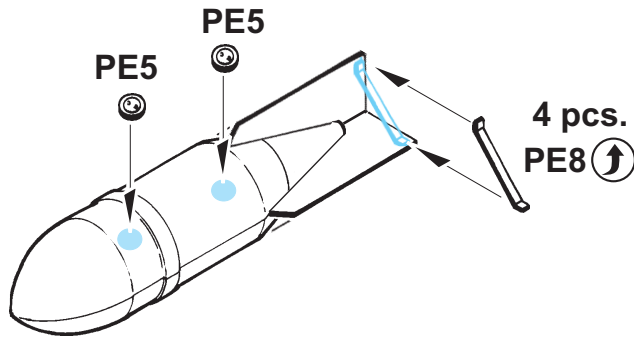

OPEN HOLE  
FAIRE UN TROU  
OFFNEN  
VYVRTAT OTVOR  
穴を開ける

SYMMETRICAL ASSEMBLY  
MONTAGE SYMÉTRIQUE  
SYMMETRISCHE AUFBAU  
SYMMETRICKÁ MONTÁŽ  
左右均等に組み立てる

NOTCH  
L INCISION  
DER EINSCHNITT  
ZÁŘEZ  
切る

REMOVE  
RETIRER  
ENTFERNEN  
ODRÍZNOUT  
移す

APPLY EXPRESS MASK  
AND PAINT  
POUŽIT EXPRESS MASK  
NABARVIT

4 pcs.  
 Ø - 1,2mm  
 l - 7,8mm  
 plastic

H 12 C33 BLACK ? H 51 C11 GRAY ? H 70 C60 RLM02 GRAY ? H 80 KHAKI GREEN

4 pcs.

H 12 ? H 51 ? H 70 ? H 80  
 C33 BLACK C11 GRAY RLM02 GRAY KHAKI GREEN

?

4 pcs.  
 Ø - 1,2mm  
 l - 7,8mm  
 plastic