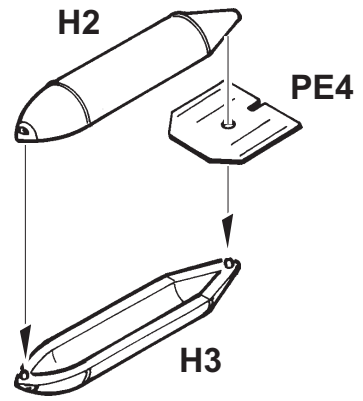

OPEN HOLE  
FAIRE UN TROU  
OFFNEN  
VYVRTAT OTVOR  
穴を開ける

SYMMETRICAL ASSEMBLY  
MONTAGE SYMÉTRIQUE  
SYMMETRISCHE AUFBAU  
SYMMETRICKÁ MONTÁŽ  
左右均等に組み立てる

NOTCH  
L INCISION  
DER EINSCHNITT  
ZÁŘEZ  
切る

REMOVE  
RETIRER  
ENTFERNEN  
ODRÍZNOUT  
移す

APPLY EXPRESS MASK  
AND PAINT  
POUŽIT EXPRESS MASK  
NABARVIT

4 pcs.  
 Ø - 1,2mm  
 l - 7,8mm  
 plastic

H 12 C33 BLACK ? H 51 C11 GRAY ? H 70 C60 RLM02 GRAY ? H 80 KHAKI GREEN

4 pcs.

H 12 ? H 51 ? H 70 ? H 80  
 C33 BLACK C11 GRAY RLM02 GRAY KHAKI GREEN

?

4 pcs.  
 Ø - 1,2mm  
 l - 7,8mm  
 plastic