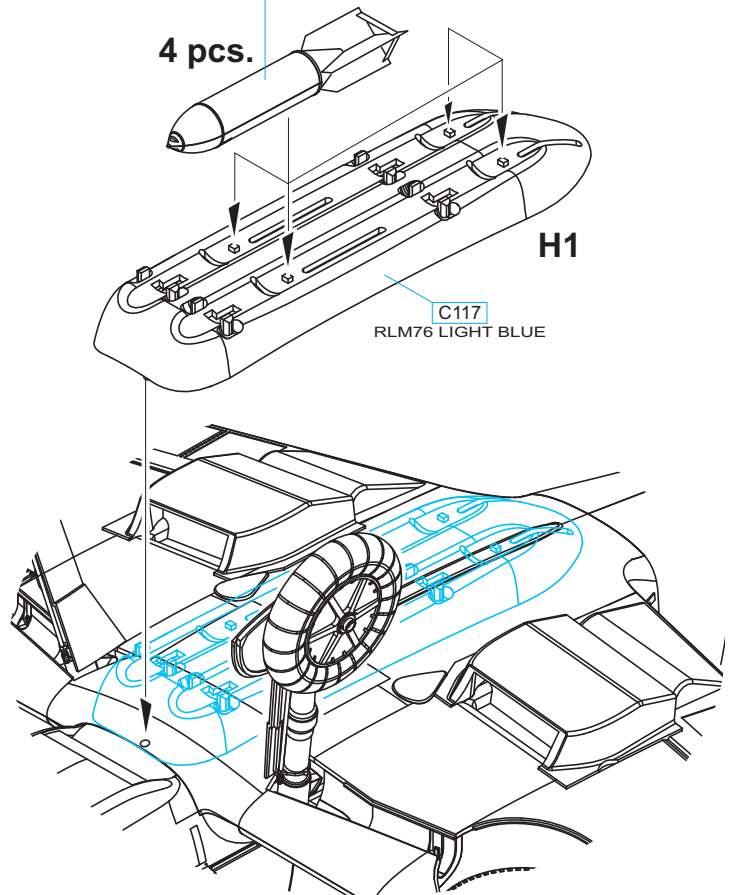

OPEN HOLE  
FAIRE UN TROU  
OFFNEN  
VYVRTAT OTVOR  
穴を開ける

SYMMETRICAL ASSEMBLY  
MONTAGE SYMÉTRIQUE  
SYMMETRISCHE AUFBAU  
SYMMETRICKÁ MONTÁŽ  
左右均等に組み立てる

NOTCH  
L INCISION  
DER EINSCHNITT  
ZÁŘEZ  
切る

REMOVE  
RETIRER  
ENTFERNEN  
ODRÍZNOUT  
移す

APPLY EXPRESS MASK  
AND PAINT  
POUŽIT EXPRESS MASK  
NABARVIT

4 pcs.  
 Ø - 1,2mm  
 l - 7,8mm  
 plastic

H 12 C33 BLACK ? H 51 C11 GRAY ? H 70 C60 RLM02 GRAY ? H 80 KHAKI GREEN

4 pcs.

H 12 ? H 51 ? H 70 ? H 80  
 C33 BLACK C11 GRAY RLM02 GRAY KHAKI GREEN

?

4 pcs.  
 Ø - 1,2mm  
 l - 7,8mm  
 plastic

## PLASTIC PARTS