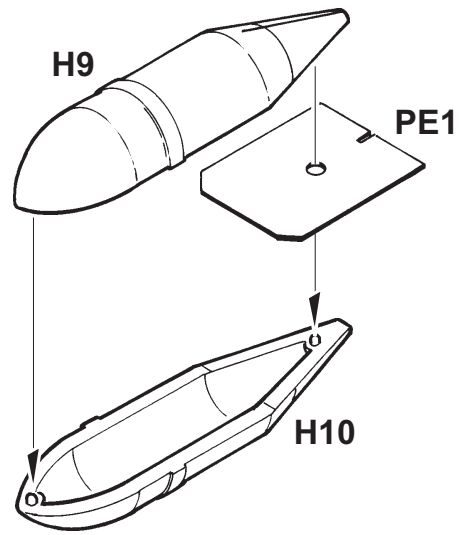

OPEN HOLE  
FAIRE UN TROU  
OFFNEN  
VYVRTAT OTVOR  
穴を開ける

SYMMETRICAL ASSEMBLY  
MONTAGE SYMÉTRIQUE  
SYMMETRISCHE AUFBAU  
SYMMETRICKÁ MONTÁŽ  
左右均等に組み立てる

NOTCH  
L INCISION  
DER EINSCHNITT  
ZÁŘEZ  
切る

REMOVE  
RETIRER  
ENTFERNEN  
ODRÍZNOUT  
移す

APPLY EXPRESS MASK  
AND PAINT  
POUŽIT EXPRESS MASK  
NABARVIT

4 pcs.  
 Ø - 1,2mm  
 l - 7,8mm  
 plastic

H 12 C33 BLACK ? H 51 C11 GRAY ? H 70 C60 RLM02 GRAY ? H 80 KHAKI GREEN

4 pcs.

H 12 ? H 51 ? H 70 ? H 80  
 C33 BLACK C11 GRAY RLM02 GRAY KHAKI GREEN

?

4 pcs.  
 Ø - 1,2mm  
 l - 7,8mm  
 plastic