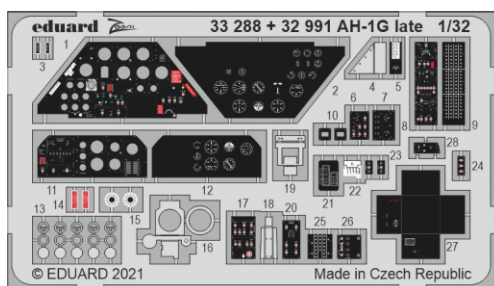

AH-1G late

eduard

32 991

1/32

detail set for ICM 1/32 kit • sada detailů pro stavebnici ICM 1/32

- APPLY EXPRESS MASK AND PAINT BEFORE GLUING
POUŽIT EXPRESS MASK NABARVIT PŘED SLEPENÍM
 - SYMMETRICAL ASSEMBLY
SYMETRICKÁ MONTÁŽ
 - REMOVE
ODSTRANIT
 - GRIND
OBROUSIT
 - DRILL HOLE
VRTAT OTVOR
 - COLORED ETCHED PARTS
LEPTANÉ BAREVNÉ DÍLY
 - ETCHED PARTS
LEPTANÉ NEBAREVNÉ DÍLY
 - ORIGINAL KIT PARTS
PŮVODNÍ DÍLY STAVEBNICE
- BEND
OHNOUT
 - OPTION
VOLBA
 - REPLACE
NAHRADIT

ORIGINAL KIT PARTS PŮVODNÍ DÍLY STAVEBNICE	PHOTO-ETCHED PARTS LEPTANÉ DÍLY	PARTS TO BE REMOVED DÍLY K ODSTRANĚNÍ	FILL TMELIT
---	------------------------------------	--	----------------