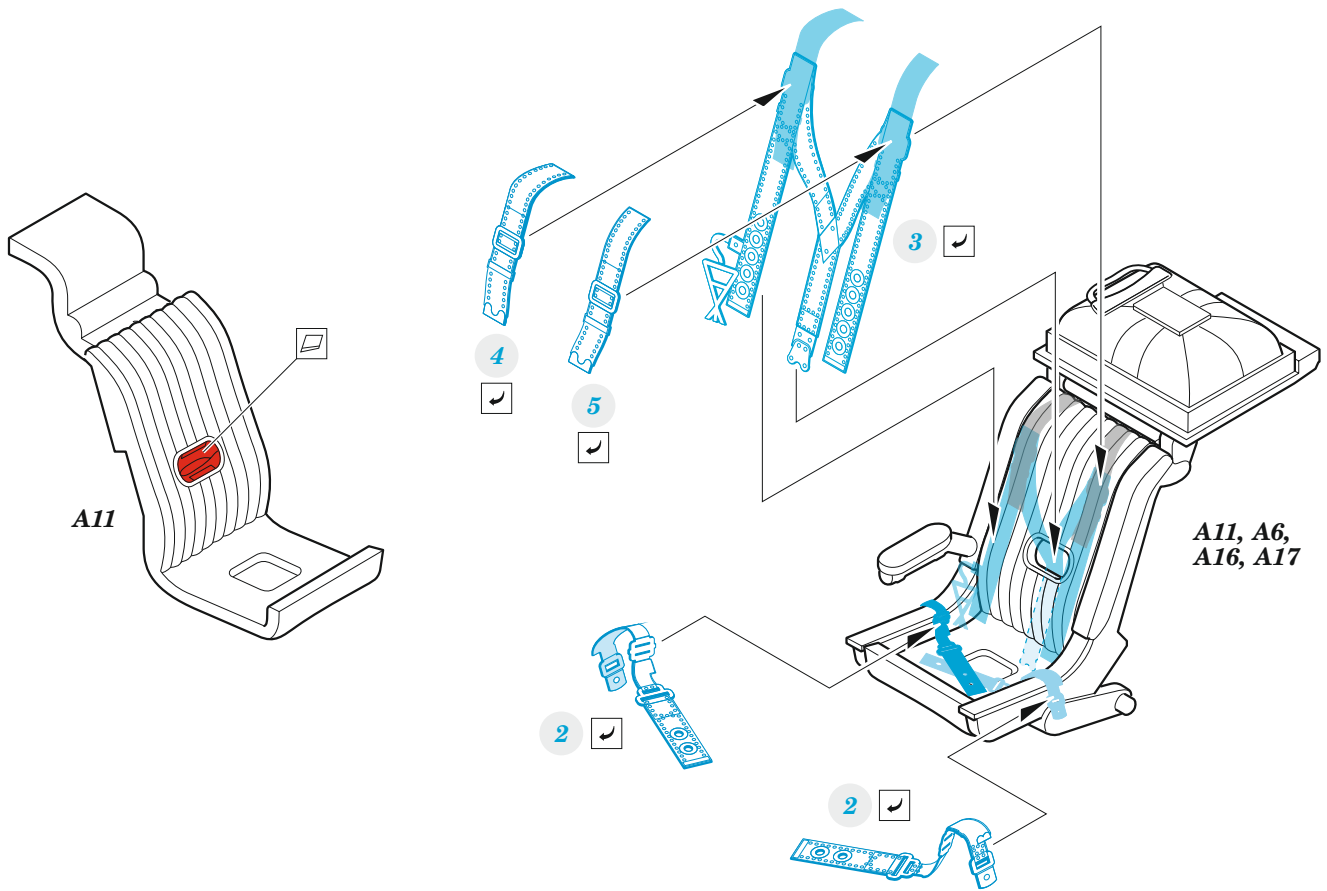

ZOOM **Blenheim Mk.I seatbelts STEEL**
1/48 detail set for 1/48 AIRFIX kit • sada detailů pro stavebnici 1/48 AIRFIX

eduard
FE 1188

- APPLY EXPRESS MASK AND PAINT BEFORE GLUING
 POUŽIT EXPRESS MASK NABARVIT PŘED SLEPENÍM
 - SYMMETRICAL ASSEMBLY
 SYMETRICKÁ MONTÁŽ
 - REMOVE
 ODSTRANIT
 - GRIND
 OBROUSIT
 - DRILL HOLE
 VRTAT OTVOR
 - BEND
 OHNOUT
 - OPTION
 VOLBA
 - REPLACE
 NAHRADIT
- 1** COLORED ETCHED PARTS
 LEPTANÉ BAREVNÉ DÍLY
- 1** ETCHED PARTS
 LEPTANÉ NEBAREVNÉ DÍLY
- 1** ORIGINAL KIT PARTS
 PŮVODNÍ DÍLY STAVEBNICE

ORIGINAL KIT PARTS PŮVODNÍ DÍLY STAVEBNICE	PHOTO-ETCHED PARTS LEPTANÉ DÍLY	PARTS TO BE REMOVED DÍLY K ODSTRANĚNÍ	FILL TMELIT
---	------------------------------------	--	----------------

Related products: