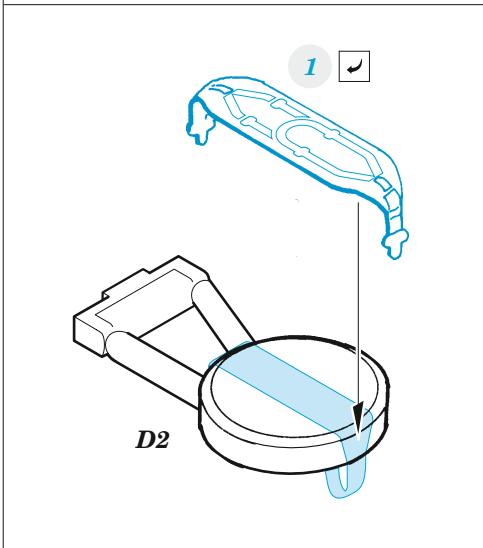

ZOOM **Blenheim Mk.I seatbelts STEEL**
1/48 detail set for 1/48 AIRFIX kit • sada detailů pro stavebnici 1/48 AIRFIX

eduard
FE 1188

- APPLY EXPRESS MASK AND PAINT BEFORE GLUING
 POUŽIT EXPRESS MASK NABARVIT PŘED SLEPENÍM
 - SYMMETRICAL ASSEMBLY
 SYMETRICKÁ MONTÁŽ
 - REMOVE
 ODSTRANIT
 - GRIND
 OBROUSIT
 - DRILL HOLE
 VRTAT OTVOR
 - BEND
 OHNOUT
 - OPTION
 VOLBA
 - REPLACE
 NAHRADIT
- 1** COLORED ETCHED PARTS
 LEPTANÉ BAREVNÉ DÍLY
- 1** ETCHED PARTS
 LEPTANÉ NEBAREVNÉ DÍLY
- 1** ORIGINAL KIT PARTS
 PŮVODNÍ DÍLY STAVEBNICE

ORIGINAL KIT PARTS PŮVODNÍ DÍLY STAVEBNICE	PHOTO-ETCHED PARTS LEPTANÉ DÍLY	PARTS TO BE REMOVED DÍLY K ODSTRANĚNÍ	FILL TMELIT
---	------------------------------------	--	----------------

Related products: