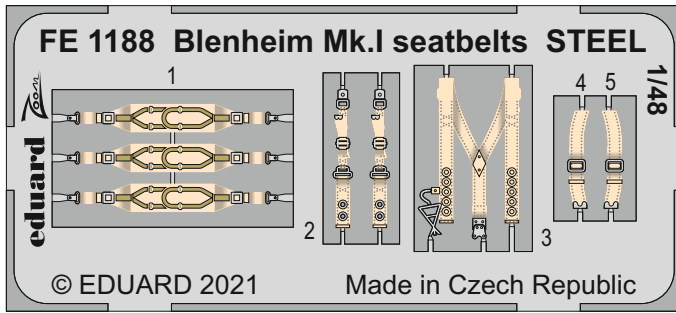

ZOOM **Blenheim Mk.I seatbelts STEEL**
1/48 detail set for 1/48 AIRFIX kit • sada detailů pro stavebnici 1/48 AIRFIX

eduard
FE 1188

- APPLY EXPRESS MASK AND PAINT BEFORE GLUING
 POUŽIT EXPRESS MASK NABARVIT PŘED SLEPENÍM
 - SYMMETRICAL ASSEMBLY
 SYMETRICKÁ MONTÁŽ
 - REMOVE
 ODSTRANIT
 - GRIND
 OBROUSIT
 - DRILL HOLE
 VRTAT OTVOR
 - BEND
 OHNOUT
 - OPTION
 VOLBA
 - REPLACE
 NAHRADIT
- 1** COLORED ETCHED PARTS
 LEPTANÉ BAREVNÉ DÍLY
- 1** ETCHED PARTS
 LEPTANÉ NEBAREVNÉ DÍLY
- 1** ORIGINAL KIT PARTS
 PŮVODNÍ DÍLY STAVEBNICE

ORIGINAL KIT PARTS PŮVODNÍ DÍLY STAVEBNICE	PHOTO-ETCHED PARTS LEPTANÉ DÍLY	PARTS TO BE REMOVED DÍLY K ODSTRANĚNÍ	FILL TMELIT
---	------------------------------------	--	----------------

Related products: