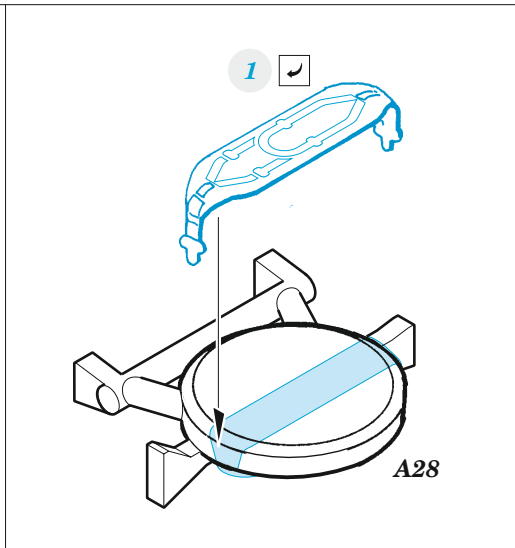

ZOOM **Blenheim Mk.I seatbelts STEEL**
1/48 detail set for 1/48 AIRFIX kit • sada detailů pro stavebnici 1/48 AIRFIX

eduard
FE 1188

- APPLY EXPRESS MASK AND PAINT BEFORE GLUING
 POUŽIT EXPRESS MASK NABARVIT PŘED SLEPENÍM
 - SYMMETRICAL ASSEMBLY
 SYMETRICKÁ MONTÁŽ
 - REMOVE
 ODSTRANIT
 - GRIND
 OBROUSIT
 - DRILL HOLE
 VRTAT OTVOR
 - BEND
 OHNOUT
 - OPTION
 VOLBA
 - REPLACE
 NAHRADIT
- 1** COLORED ETCHED PARTS
 LEPTANÉ BAREVNÉ DÍLY
- 1** ETCHED PARTS
 LEPTANÉ NEBAREVNÉ DÍLY
- 1** ORIGINAL KIT PARTS
 PŮVODNÍ DÍLY STAVEBNICE

ORIGINAL KIT PARTS PŮVODNÍ DÍLY STAVEBNICE	PHOTO-ETCHED PARTS LEPTANÉ DÍLY	PARTS TO BE REMOVED DÍLY K ODSTRANĚNÍ	FILL TMELIT
---	------------------------------------	--	----------------

Related products: