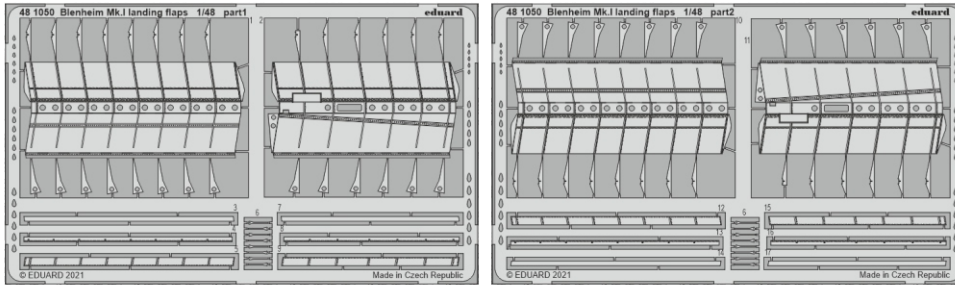

48 1050 Blenheim Mk.I landing flaps 1/48 part1, part2