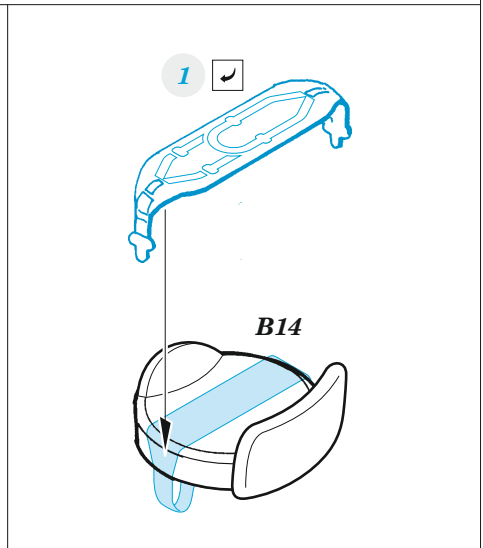

ZOOM **Blenheim Mk.I seatbelts STEEL**
1/48 detail set for 1/48 AIRFIX kit • sada detailů pro stavebnici 1/48 AIRFIX

eduard
FE 1188

- APPLY EXPRESS MASK AND PAINT BEFORE GLUING
 POUŽIT EXPRESS MASK NABARVIT PŘED SLEPENÍM
 - SYMMETRICAL ASSEMBLY
 SYMETRICKÁ MONTÁŽ
 - REMOVE
 ODSTRANIT
 - GRIND
 OBROUSIT
 - DRILL HOLE
 VRTAT OTVOR
 - BEND
 OHNOUT
 - OPTION
 VOLBA
 - REPLACE
 NAHRADIT
- 1** COLORED ETCHED PARTS
 LEPTANÉ BAREVNÉ DÍLY
- 1** ETCHED PARTS
 LEPTANÉ NEBAREVNÉ DÍLY
- 1** ORIGINAL KIT PARTS
 PŮVODNÍ DÍLY STAVEBNICE

ORIGINAL KIT PARTS PŮVODNÍ DÍLY STAVEBNICE	PHOTO-ETCHED PARTS LEPTANÉ DÍLY	PARTS TO BE REMOVED DÍLY K ODSTRANĚNÍ	FILL TMELIT
---	------------------------------------	--	----------------

Related products: