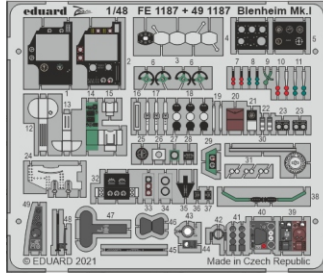

Related products:

FE 1187 Blenheim Mk.I 1/48