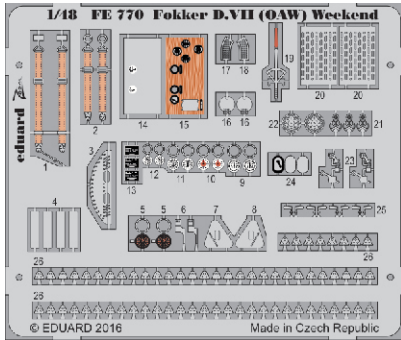

Fokker D.VII (OAW) Weekend

FE770

1/48 scale detail set for Eduard kit • sada detailů pro model Eduard 1/48

- APPLY EXPRESS MASK AND PAINT BEFORE GLUING
POUŽIT EXPRESS MASK NABARVIT PŘED SLEPENÍM
- SYMMETRICAL ASSEMBLY
SYMETRICKÁ MONTÁŽ
- REMOVE
ODSTRANIT
- GRIND
OBROUSIT
- DRILL HOLE
VRTAT OTVOR
- BEND
OHNOUT
- OPTION
VOLBA
- REPLACE
NAHRADIT

ORIGINAL KIT PARTS
PŮVODNÍ DÍLY STAVEBNICE

PHOTO-ETCHED PARTS
LEPTANÉ DÍLY

PARTS TO BE REMOVED
DÍLY K ODSTRANĚNÍ

FILL
TMELIT