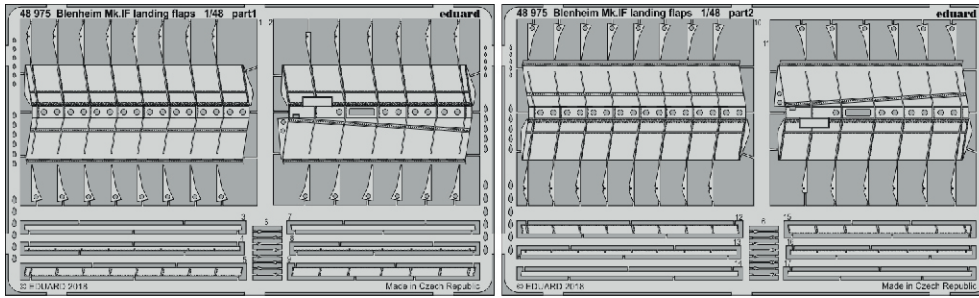

Blenheim Mk.IF landing flaps

eduard

48 975

1/48

detail set for 1/48 AIRFIX kit • sada detailů pro stavebnici 1/48 AIRFIX

- APPLY EXPRESS MASK AND PAINT BEFORE GLUING
POUŽIT EXPRESS MASK NABARVIT PŘED SLEPENÍM
- SYMMETRICAL ASSEMBLY
SYMETRICKÁ MONTÁŽ
- REMOVE
ODSTRANIT
- GRIND
OBROUSIT
- DRILL HOLE
VRTAT OTVOR
- BEND
OHNOUT
- OPTION
VOLBA
- REPLACE
NAHRADIT
- COLORED ETCHED PARTS
LEPTANÉ BAREVNÉ DÍLY
- ETCHED PARTS
LEPTANÉ NEBAREVNÉ DÍLY
- ORIGINAL KIT PARTS
PŮVODNÍ DÍLY STAVEBNICE

ORIGINAL KIT PARTS PŮVODNÍ DÍLY STAVEBNICE	PHOTO-ETCHED PARTS LEPTANÉ DÍLY	PARTS TO BE REMOVED DÍLY K ODSTRANĚNÍ	FILL TMELIT
-----------------------------------------------	------------------------------------	------------------------------------------	----------------

A

3.)

4.)

Ø - 0,8mm
l - 53mm

plastic

B

1.)

2.)