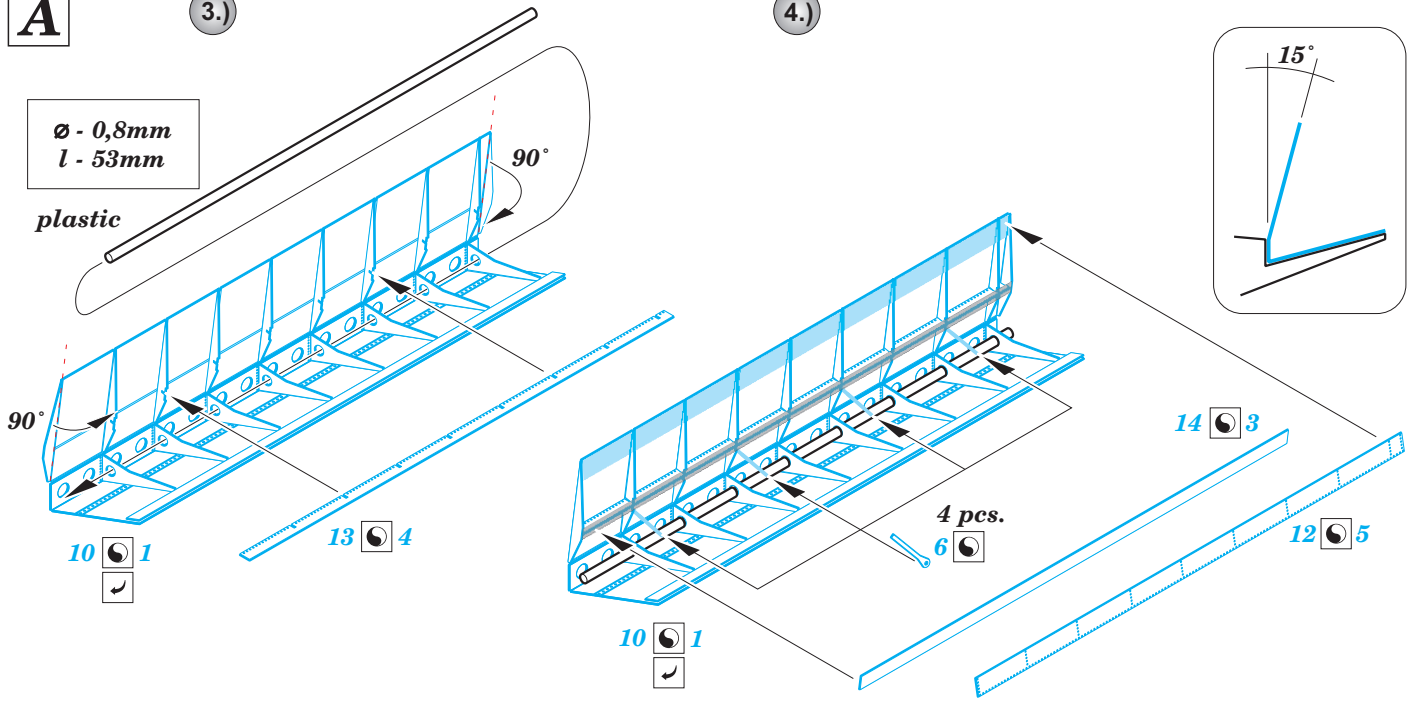

ORIGINAL KIT PARTS PŮVODNÍ DÍLY STAVEBNICE	PHOTO-ETCHED PARTS LEPTANÉ DÍLY	PARTS TO BE REMOVED DÍLY K ODSTRANĚNÍ	FILL TMELIT
-----------------------------------------------	------------------------------------	------------------------------------------	----------------

A

3.)

4.)

Ø - 0,8mm
l - 53mm

plastic

B

1.)

2.)