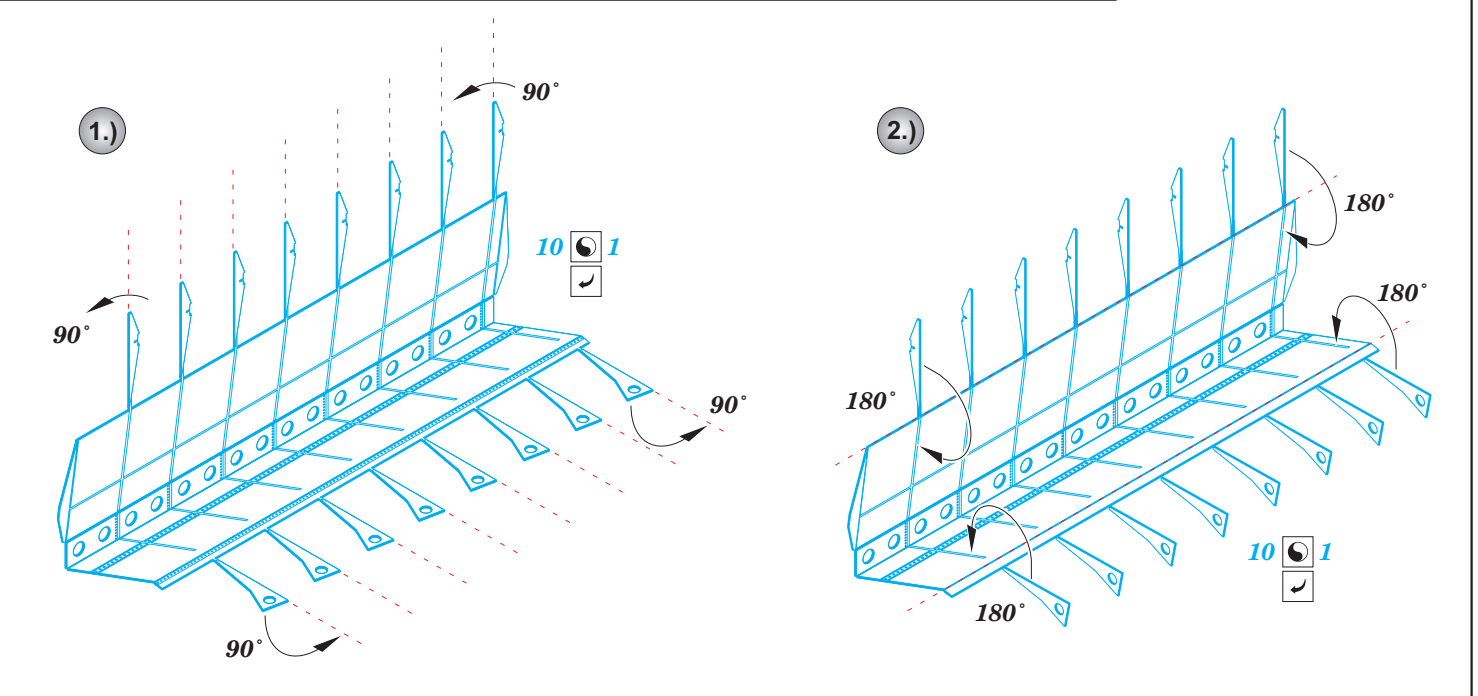

Blenheim Mk.IF landing flaps

eduard

48 975

1/48

detail set for 1/48 AIRFIX kit • sada detailů pro stavebnici 1/48 AIRFIX

- APPLY EXPRESS MASK AND PAINT BEFORE GLUING
POUŽIT EXPRESS MASK NABARVIT PŘED SLEPENÍM
- SYMMETRICAL ASSEMBLY
SYMETRICKÁ MONTÁŽ
- REMOVE
ODSTRANIT
- GRIND
OBROUSIT
- DRILL HOLE
VRTAT OTVOR
- BEND
OHNOUT
- OPTION
VOLBA
- REPLACE
NAHRADIT
- COLORED ETCHED PARTS
LEPTANÉ BAREVNÉ DÍLY
- ETCHED PARTS
LEPTANÉ NEBAREVNÉ DÍLY
- ORIGINAL KIT PARTS
PŮVODNÍ DÍLY STAVEBNICE

ORIGINAL KIT PARTS PŮVODNÍ DÍLY STAVEBNICE	PHOTO-ETCHED PARTS LEPTANÉ DÍLY	PARTS TO BE REMOVED DÍLY K ODSTRANĚNÍ	FILL TMELIT
-----------------------------------------------	------------------------------------	------------------------------------------	----------------

A

3.)

4.)

Ø - 0,8mm
l - 53mm

plastic

B

1.)

2.)

3.)

Ø - 0,8mm
l - 45mm

plastic

4.)

Related products:

FE 935 Blenheim Mk.IF 1/48

49 935 Blenheim Mk.IF 1/48

FE 936 Blenheim Mk.IF seatbelts STEEL 1/48