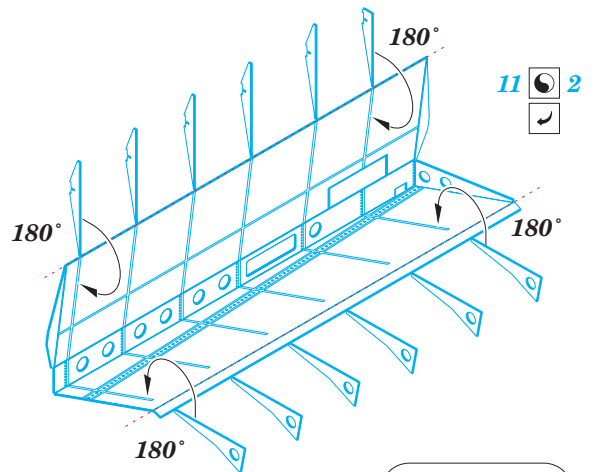

ORIGINAL KIT PARTS PŮVODNÍ DÍLY STAVEBNICE	PHOTO-ETCHED PARTS LEPTANÉ DÍLY	PARTS TO BE REMOVED DÍLY K ODSTRANĚNÍ	FILL TMELIT
-----------------------------------------------	------------------------------------	------------------------------------------	----------------

A

3.)

4.)

Ø - 0,8mm
l - 53mm

plastic

B

1.)

2.)