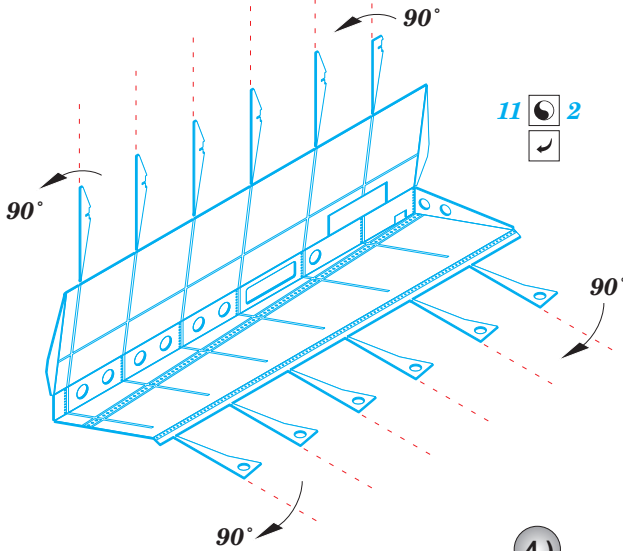

ORIGINAL KIT PARTS PŮVODNÍ DÍLY STAVEBNICE	PHOTO-ETCHED PARTS LEPTANÉ DÍLY	PARTS TO BE REMOVED DÍLY K ODSTRANĚNÍ	FILL TMELIT
-----------------------------------------------	------------------------------------	------------------------------------------	----------------

A

3.)

4.)

Ø - 0,8mm
l - 53mm

plastic

B

1.)

2.)