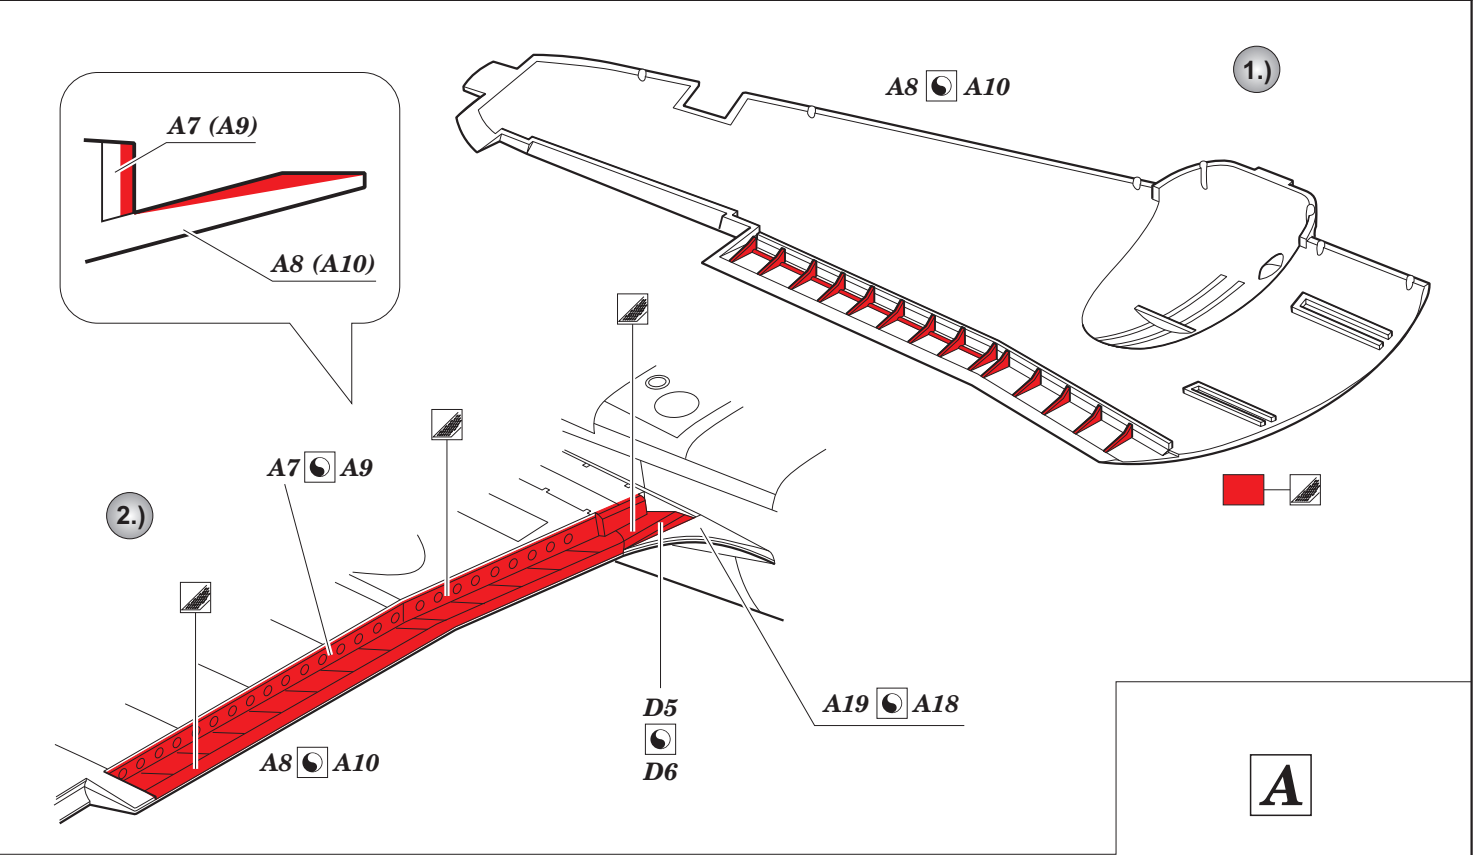

Blenheim Mk.IF landing flaps

eduard

48 975

1/48

detail set for 1/48 AIRFIX kit • sada detailů pro stavebnici 1/48 AIRFIX

- APPLY EXPRESS MASK AND PAINT BEFORE GLUING
POUŽIT EXPRESS MASK NABARVIT PŘED SLEPENÍM
- SYMMETRICAL ASSEMBLY
SYMETRICKÁ MONTÁŽ
- REMOVE
ODSTRANIT
- GRIND
OBROUSIT
- DRILL HOLE
VRTAT OTVOR
- BEND
OHNOUT
- OPTION
VOLBA
- REPLACE
NAHRADIT
- COLORED ETCHED PARTS
LEPTANÉ BAREVNÉ DÍLY
- ETCHED PARTS
LEPTANÉ NEBAREVNÉ DÍLY
- ORIGINAL KIT PARTS
PŮVODNÍ DÍLY STAVEBNICE

ORIGINAL KIT PARTS PŮVODNÍ DÍLY STAVEBNICE	PHOTO-ETCHED PARTS LEPTANÉ DÍLY	PARTS TO BE REMOVED DÍLY K ODSTRANĚNÍ	FILL TMELIT
-----------------------------------------------	------------------------------------	------------------------------------------	----------------

A

3.)

4.)

Ø - 0,8mm
l - 53mm

plastic

B

1.)

2.)

3.)

Ø - 0,8mm
l - 45mm

plastic

4.)

Related products:

FE 935 Blenheim Mk.IF 1/48

49 935 Blenheim Mk.IF 1/48

FE 936 Blenheim Mk.IF seatbelts STEEL 1/48