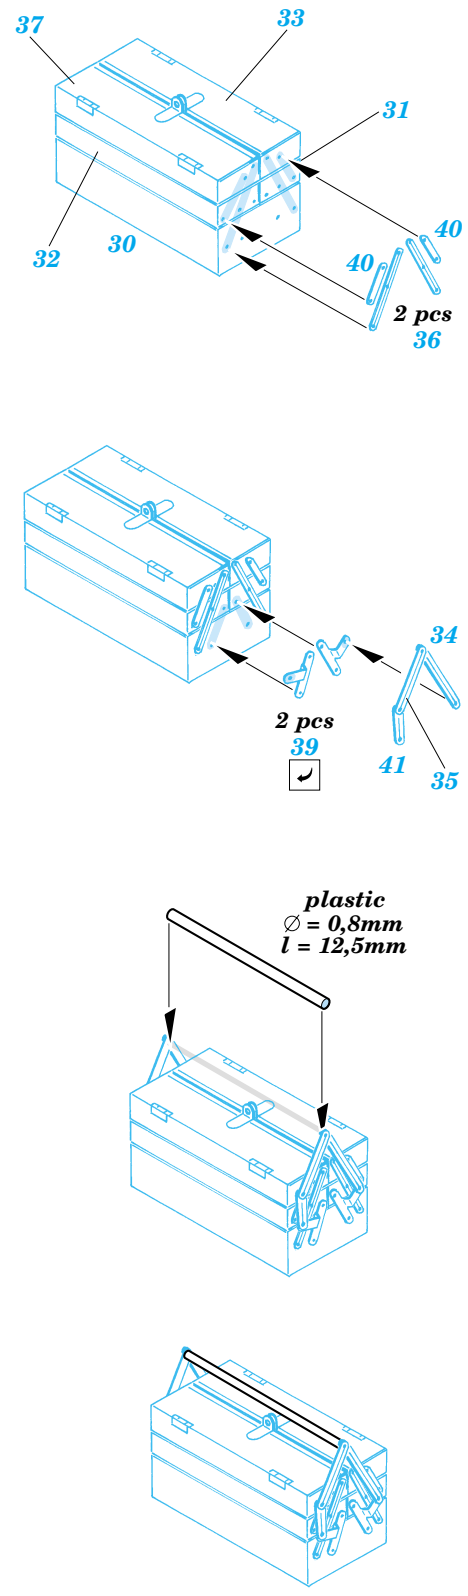

Bergepanzer Tiger (P)

1/35 scale detail set for Dragon kit No.6226 • sada detailů pro model 1/35 Dragon 6226

eduard

35 830

- APPLY EXPRESS MASK AND PAINT BEFORE GLUING
POUŽIT EXPRESS MASK NABARVIT PŘED SLEPENÍM
- SYMMETRICAL ASSEMBLY
SYMETRICKÁ MONTÁŽ
- REMOVE
ODSTRANIT
- GRIND
OBROUSIT
- DRILL HOLE
VRTAT OTVOR
- BEND
OHNOUT
- OPTION
VOLBA
- REPLACE
NAHRADIT

ORIGINAL KIT PARTS
PŮVODNÍ DÍLY STAVEBNICE

PHOTO-ETCHED PARTS
LEPTANÉ DÍLY

PARTS TO BE REMOVED
DÍLY K ODSTRANĚNÍ

FILL
TMELIT

Tool box

? Open position

? Closed position

References : AJ Press Tank Power No.13 - Pz.Kpfw VI Tiger
www.ostpanzer.nm.ru