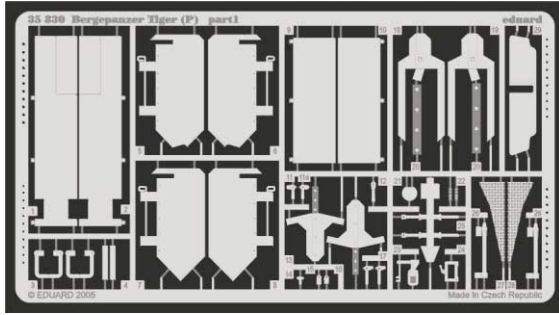

Bergepanzer Tiger (P)

1/35 scale detail set for Dragon kit No.6226 • sada detailů pro model 1/35 Dragon 6226

eduard

35 830

- APPLY EXPRESS MASK AND PAINT BEFORE GLUING
POUŽIT EXPRESS MASK NABARVIT PŘED SLEPENÍM
- SYMMETRICAL ASSEMBLY
SYMETRICKÁ MONTÁŽ
- REMOVE
ODSTRANIT
- GRIND
OBROUSIT
- DRILL HOLE
VRTAT OTVOR
- BEND
OHNOUT
- OPTION
VOLBA
- REPLACE
NAHRADIT

ORIGINAL KIT PARTS
PŮVODNÍ DÍLY STAVEBNICE

PHOTO-ETCHED PARTS
LEPTANÉ DÍLY

PARTS TO BE REMOVED
DÍLY K ODSTRANĚNÍ

FILL
TMELIT

Tool box

? Open position

? Closed position

References : AJ Press Tank Power No.13 - Pz.Kpfw VI Tiger
www.ostpanzer.nm.ru