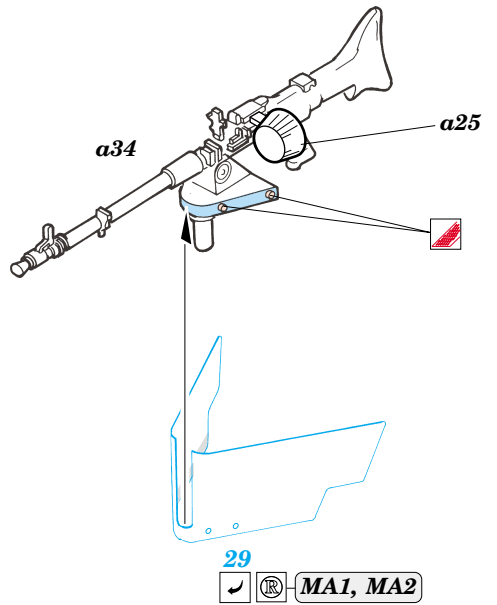

Bergepanzer Tiger (P)

1/35 scale detail set for Dragon kit No.6226 • sada detailů pro model 1/35 Dragon 6226

eduard

35 830

- APPLY EXPRESS MASK AND PAINT BEFORE GLUING
POUŽIT EXPRESS MASK NABARVIT PŘED SLEPENÍM
- SYMMETRICAL ASSEMBLY
SYMETRICKÁ MONTÁŽ
- REMOVE
ODSTRANIT
- GRIND
OBROUSIT
- DRILL HOLE
VRTAT OTVOR
- BEND
OHNOUT
- OPTION
VOLBA
- REPLACE
NAHRADIT

ORIGINAL KIT PARTS
PŮVODNÍ DÍLY STAVEBNICE

PHOTO-ETCHED PARTS
LEPTANÉ DÍLY

PARTS TO BE REMOVED
DÍLY K ODSTRANĚNÍ

FILL
TMELIT

Tool box

? Open position

? Closed position

References : AJ Press Tank Power No.13 - Pz.Kpfw VI Tiger
www.ostpanzer.nm.ru