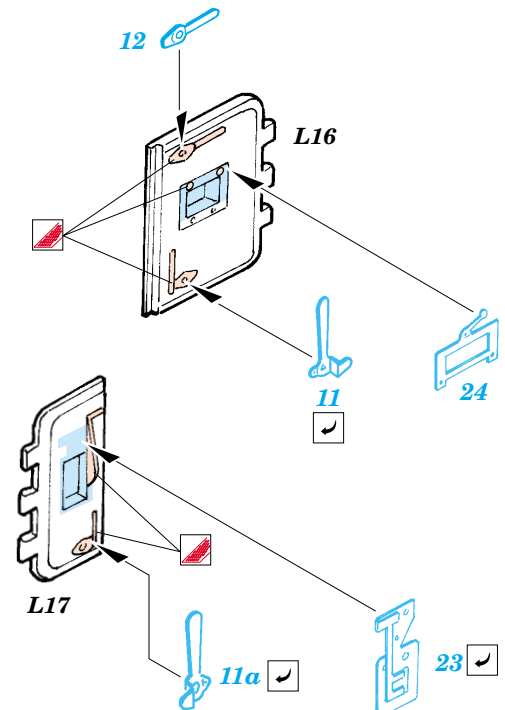

Bergepanzer Tiger (P)

1/35 scale detail set for Dragon kit No.6226 • sada detailů pro model 1/35 Dragon 6226

eduard

35 830

- APPLY EXPRESS MASK AND PAINT BEFORE GLUING
POUŽIT EXPRESS MASK NABARVIT PŘED SLEPENÍM
- SYMMETRICAL ASSEMBLY
SYMETRICKÁ MONTÁŽ
- REMOVE
ODSTRANIT
- GRIND
OBROUSIT
- DRILL HOLE
VRTAT OTVOR
- BEND
OHNOUT
- OPTION
VOLBA
- REPLACE
NAHRADIT

ORIGINAL KIT PARTS
PŮVODNÍ DÍLY STAVEBNICE

PHOTO-ETCHED PARTS
LEPTANÉ DÍLY

PARTS TO BE REMOVED
DÍLY K ODSTRANĚNÍ

FILL
TMELIT

Tool box

? Open position

? Closed position

References : AJ Press Tank Power No.13 - Pz.Kpfw VI Tiger
www.ostpanzer.nm.ru