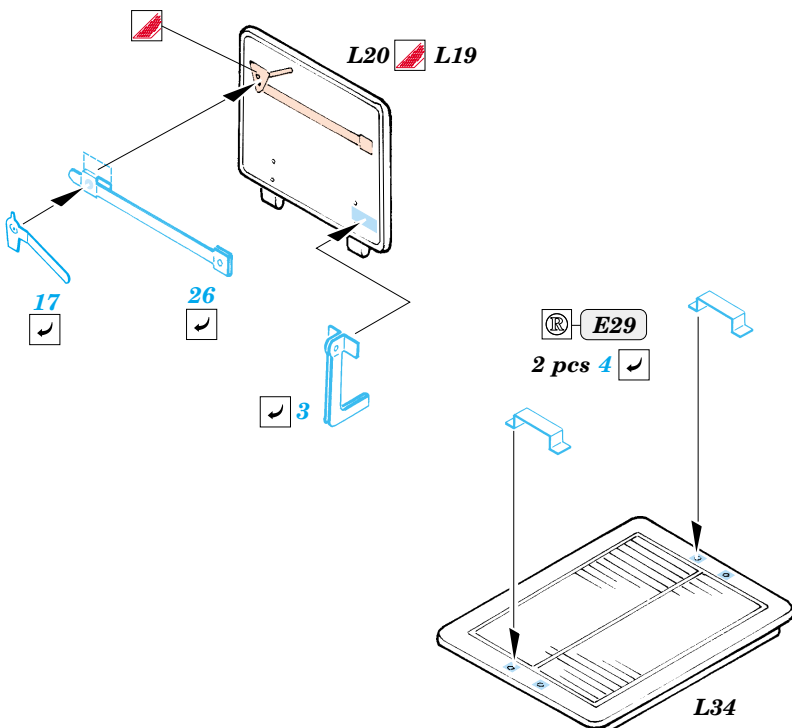

Bergepanzer Tiger (P)

1/35 scale detail set for Dragon kit No.6226 • sada detailů pro model 1/35 Dragon 6226

eduard

35 830

- APPLY EXPRESS MASK AND PAINT BEFORE GLUING
POUŽIT EXPRESS MASK NABARVIT PŘED SLEPENÍM
- SYMMETRICAL ASSEMBLY
SYMETRICKÁ MONTÁŽ
- REMOVE
ODSTRANIT
- GRIND
OBROUSIT
- DRILL HOLE
VRTAT OTVOR
- BEND
OHNOUT
- OPTION
VOLBA
- REPLACE
NAHRADIT

ORIGINAL KIT PARTS
PŮVODNÍ DÍLY STAVEBNICE

PHOTO-ETCHED PARTS
LEPTANÉ DÍLY

PARTS TO BE REMOVED
DÍLY K ODSTRANĚNÍ

FILL
TMELIT

Tool box

? Open position

? Closed position

References : AJ Press Tank Power No.13 - Pz.Kpfw VI Tiger
www.ostpanzer.nm.ru