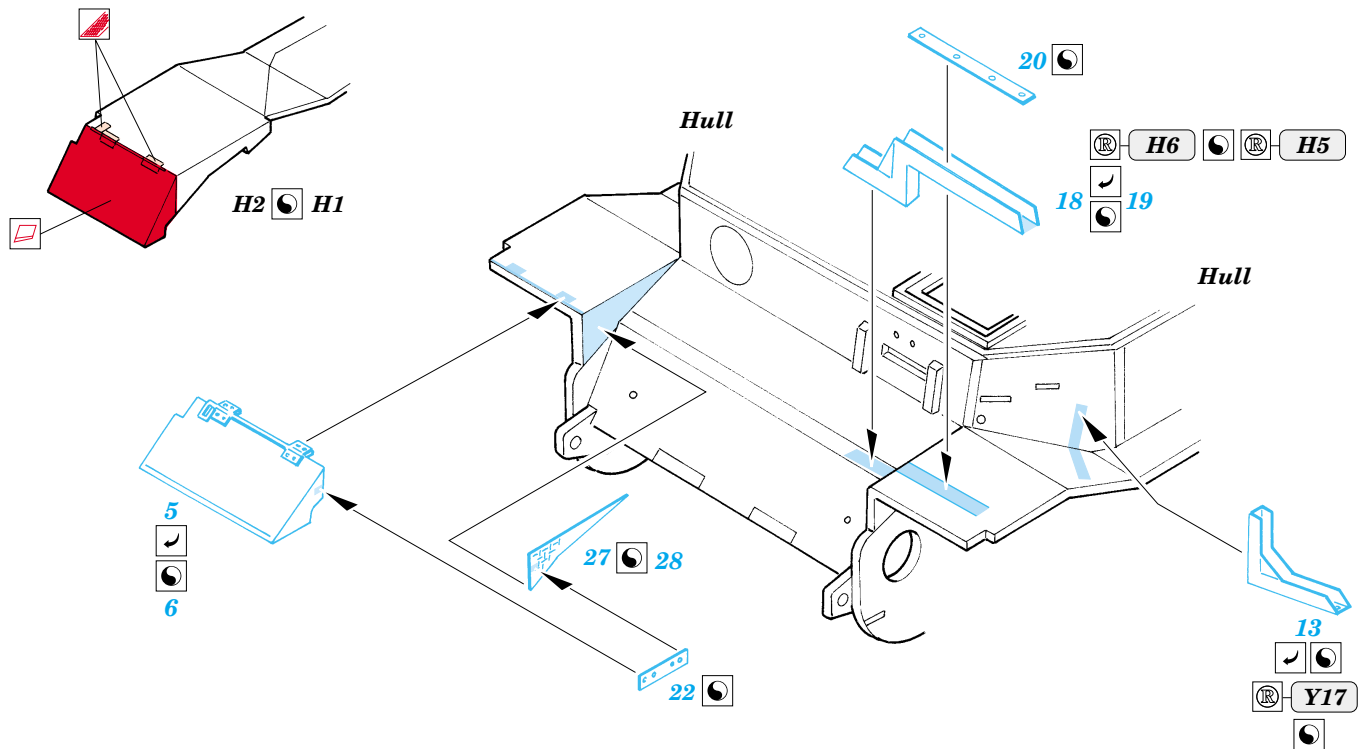

Bergepanzer Tiger (P)

1/35 scale detail set for Dragon kit No.6226 • sada detailů pro model 1/35 Dragon 6226

eduard

35 830

- APPLY EXPRESS MASK AND PAINT BEFORE GLUING
POUŽIT EXPRESS MASK NABARVIT PŘED SLEPENÍM
- SYMMETRICAL ASSEMBLY
SYMETRICKÁ MONTÁŽ
- REMOVE
ODSTRANIT
- GRIND
OBROUSIT
- DRILL HOLE
VRTAT OTVOR
- BEND
OHNOUT
- OPTION
VOLBA
- REPLACE
NAHRADIT

ORIGINAL KIT PARTS
PŮVODNÍ DÍLY STAVEBNICE

PHOTO-ETCHED PARTS
LEPTANÉ DÍLY

PARTS TO BE REMOVED
DÍLY K ODSTRANĚNÍ

FILL
TMELIT

Tool box

? Open position

? Closed position

References : AJ Press Tank Power No.13 - Pz.Kpfw VI Tiger
www.ostpanzer.nm.ru