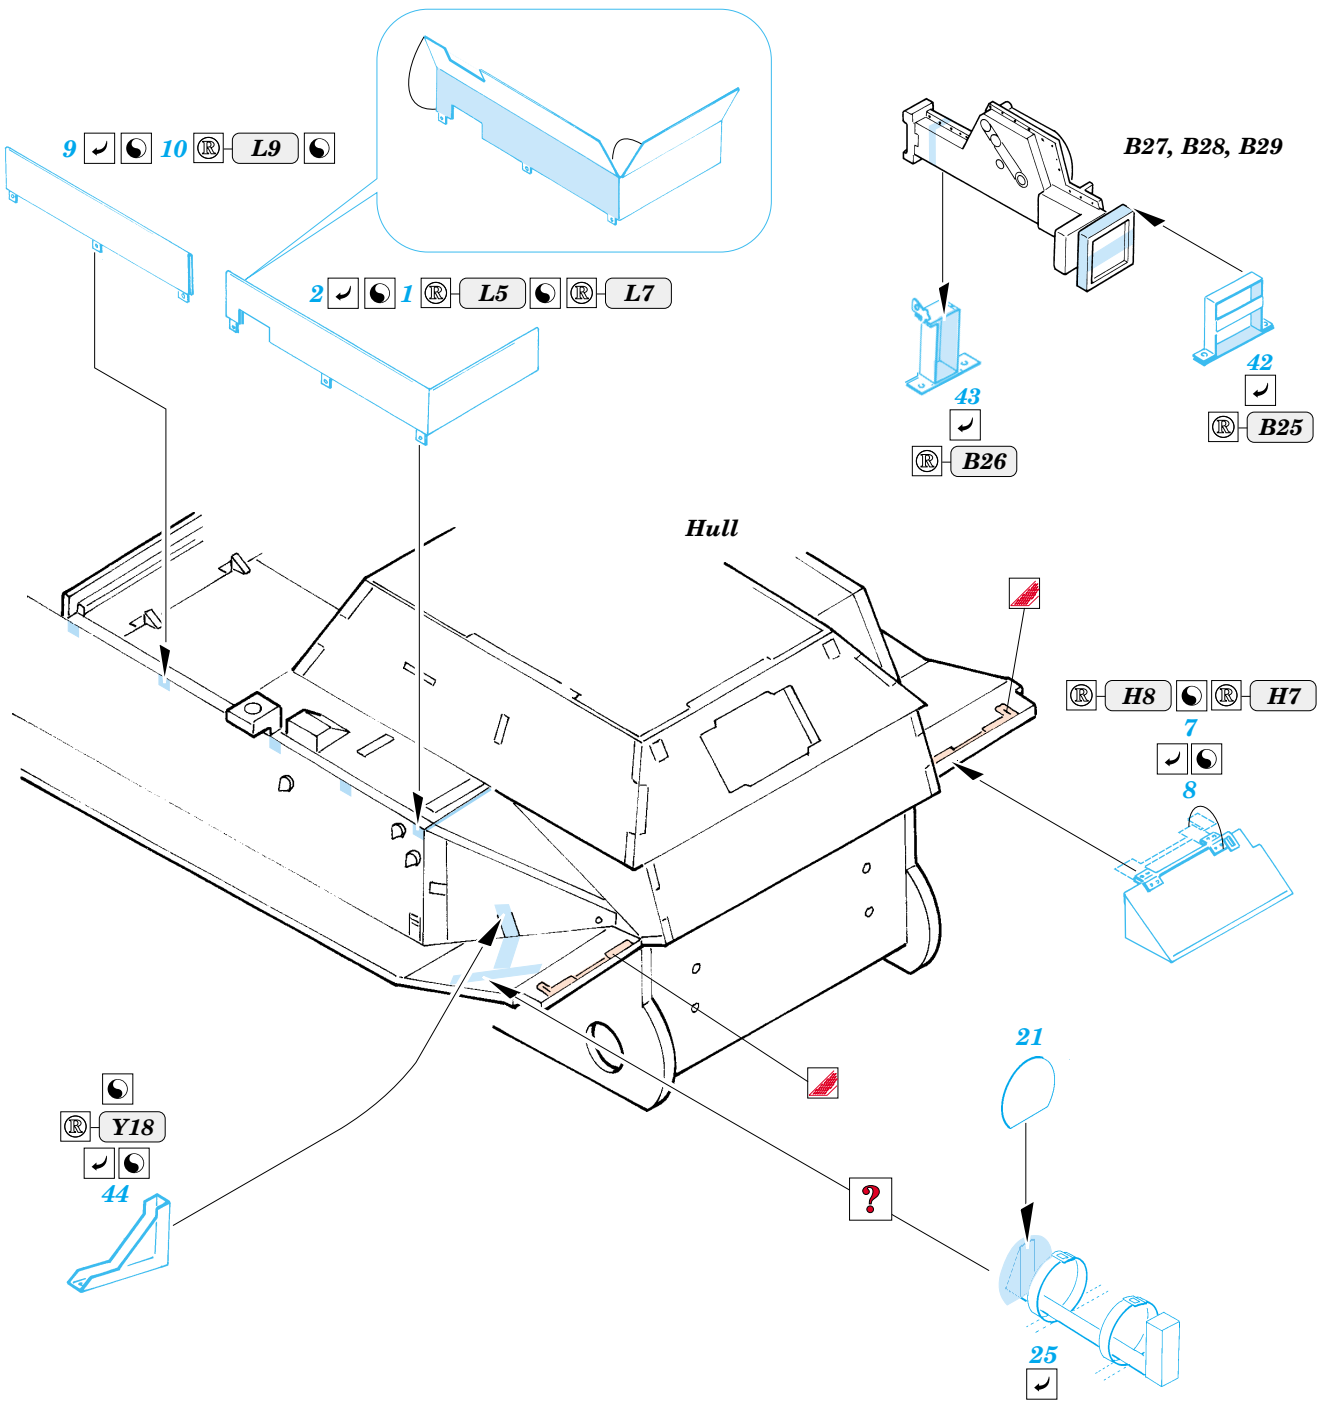

Bergepanzer Tiger (P)

1/35 scale detail set for Dragon kit No.6226 • sada detailů pro model 1/35 Dragon 6226

eduard

35 830

- APPLY EXPRESS MASK AND PAINT BEFORE GLUING
POUŽIT EXPRESS MASK NABARVIT PŘED SLEPENÍM
- SYMMETRICAL ASSEMBLY
SYMETRICKÁ MONTÁŽ
- REMOVE
ODSTRANIT
- GRIND
OBROUSIT
- DRILL HOLE
VRTAT OTVOR
- BEND
OHNOUT
- OPTION
VOLBA
- REPLACE
NAHRADIT

ORIGINAL KIT PARTS
PŮVODNÍ DÍLY STAVEBNICE

PHOTO-ETCHED PARTS
LEPTANÉ DÍLY

PARTS TO BE REMOVED
DÍLY K ODSTRANĚNÍ

FILL
TMELIT

Tool box

? Open position

? Closed position

References : AJ Press Tank Power No.13 - Pz.Kpfw VI Tiger
www.ostpanzer.nm.ru