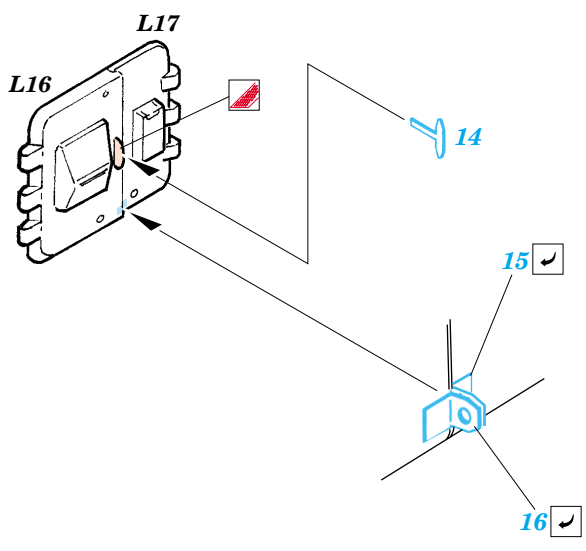

Bergepanzer Tiger (P)

1/35 scale detail set for Dragon kit No.6226 • sada detailů pro model 1/35 Dragon 6226

eduard

35 830

- APPLY EXPRESS MASK AND PAINT BEFORE GLUING
POUŽIT EXPRESS MASK NABARVIT PŘED SLEPENÍM
- SYMMETRICAL ASSEMBLY
SYMETRICKÁ MONTÁŽ
- REMOVE
ODSTRANIT
- GRIND
OBROUSIT
- DRILL HOLE
VRTAT OTVOR
- BEND
OHNOUT
- OPTION
VOLBA
- REPLACE
NAHRADIT

ORIGINAL KIT PARTS
PŮVODNÍ DÍLY STAVEBNICE

PHOTO-ETCHED PARTS
LEPTANÉ DÍLY

PARTS TO BE REMOVED
DÍLY K ODSTRANĚNÍ

FILL
TMELIT

Tool box

? Open position

? Closed position

References : AJ Press Tank Power No.13 - Pz.Kpfw VI Tiger
www.ostpanzer.nm.ru