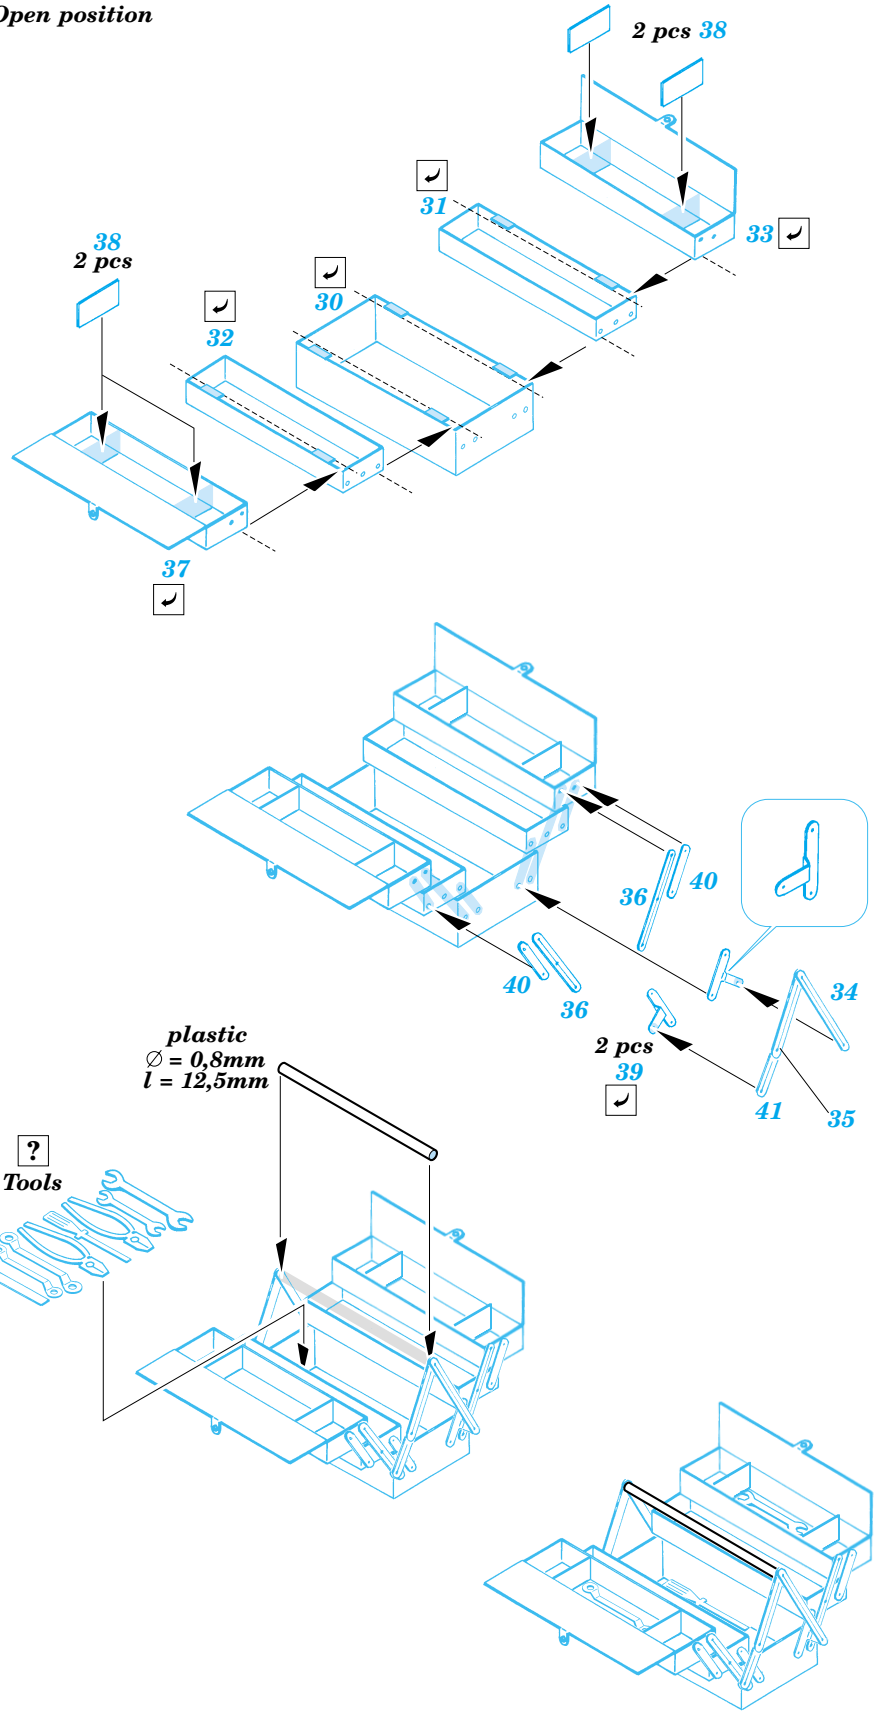

Bergepanzer Tiger (P)

1/35 scale detail set for Dragon kit No.6226 • sada detailů pro model 1/35 Dragon 6226

eduard

35 830

- APPLY EXPRESS MASK AND PAINT BEFORE GLUING
POUŽIT EXPRESS MASK NABARVIT PŘED SLEPENÍM
- SYMMETRICAL ASSEMBLY
SYMETRICKÁ MONTÁŽ
- REMOVE
ODSTRANIT
- GRIND
OBROUSIT
- DRILL HOLE
VRTAT OTVOR
- BEND
OHNOUT
- OPTION
VOLBA
- REPLACE
NAHRADIT

ORIGINAL KIT PARTS
PŮVODNÍ DÍLY STAVEBNICE

PHOTO-ETCHED PARTS
LEPTANÉ DÍLY

PARTS TO BE REMOVED
DÍLY K ODSTRANĚNÍ

FILL
TMELIT

Tool box

? Open position

? Closed position

References : AJ Press Tank Power No.13 - Pz.Kpfw VI Tiger
www.ostpanzer.nm.ru