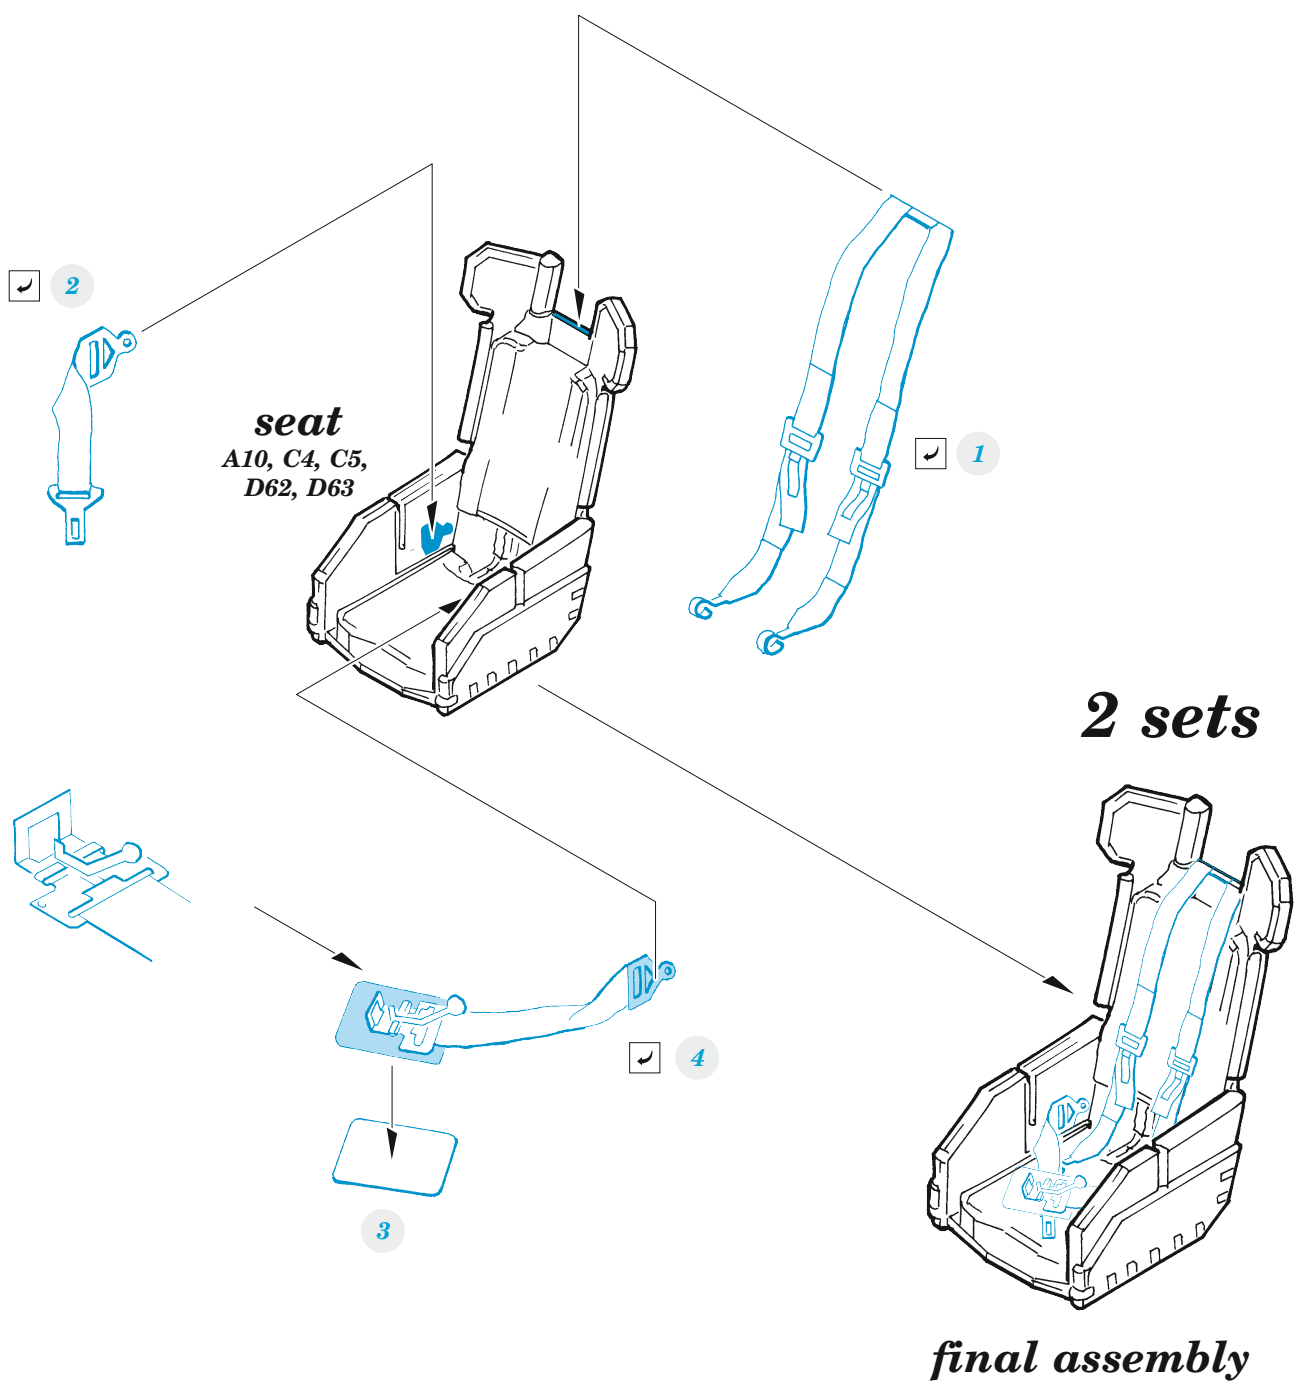

zoom **eduard** **AH-1G seatbelts STEEL**
1/32 detail set for ICM 1/32 kit • sada detailů pro stavebnici ICM 1/32

eduard
33 287

- APPLY EXPRESS MASK AND PAINT BEFORE GLUING
 POUŽIT EXPRESS MASK NABARVIT PŘED SLEPENÍM
- SYMMETRICAL ASSEMBLY
 SYMETRICKÁ MONTÁŽ
- REMOVE
 ODSTRANIT
- GRIND
 OBROUSIT
- DRILL HOLE
 VRTAT OTVOR
- BEND
 OHNOUT
- OPTION
 VOLBA
- REPLACE
 NAHRADIT
- COLORED ETCHED PARTS
 LEPTANÉ BAREVNÉ DÍLY
- ETCHED PARTS
 LEPTANÉ NEBAREVNÉ DÍLY
- ORIGINAL KIT PARTS
 PŮVODNÍ DÍLY STAVEBNICE

ORIGINAL KIT PARTS PŮVODNÍ DÍLY STAVEBNICE	PHOTO-ETCHED PARTS LEPTANÉ DÍLY	PARTS TO BE REMOVED DÍLY K ODSTRANĚNÍ	FILL TMELIT
-----------------------------------------------	------------------------------------	------------------------------------------	----------------