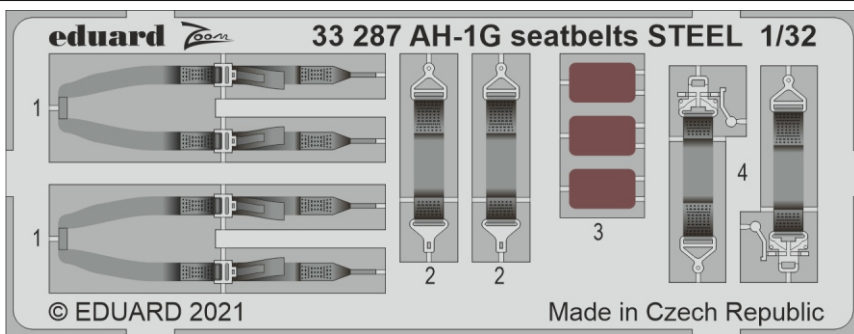

zoom **eduard** **AH-1G seatbelts STEEL**
1/32 detail set for ICM 1/32 kit • sada detailů pro stavebnici ICM 1/32

eduard
33 287

- APPLY EXPRESS MASK AND PAINT BEFORE GLUING
 POUŽIT EXPRESS MASK NABARVIT PŘED SLEPENÍM
- SYMMETRICAL ASSEMBLY
 SYMETRICKÁ MONTÁŽ
- REMOVE
 ODSTRANIT
- GRIND
 OBROUSIT
- DRILL HOLE
 VRTAT OTVOR
- BEND
 OHNOUT
- OPTION
 VOLBA
- REPLACE
 NAHRADIT
- COLORED ETCHED PARTS
 LEPTANÉ BAREVNÉ DÍLY
- ETCHED PARTS
 LEPTANÉ NEBAREVNÉ DÍLY
- ORIGINAL KIT PARTS
 PŮVODNÍ DÍLY STAVEBNICE

ORIGINAL KIT PARTS PŮVODNÍ DÍLY STAVEBNICE	PHOTO-ETCHED PARTS LEPTANÉ DÍLY	PARTS TO BE REMOVED DÍLY K ODSTRANĚNÍ	FILL TMELIT
-----------------------------------------------	------------------------------------	------------------------------------------	----------------