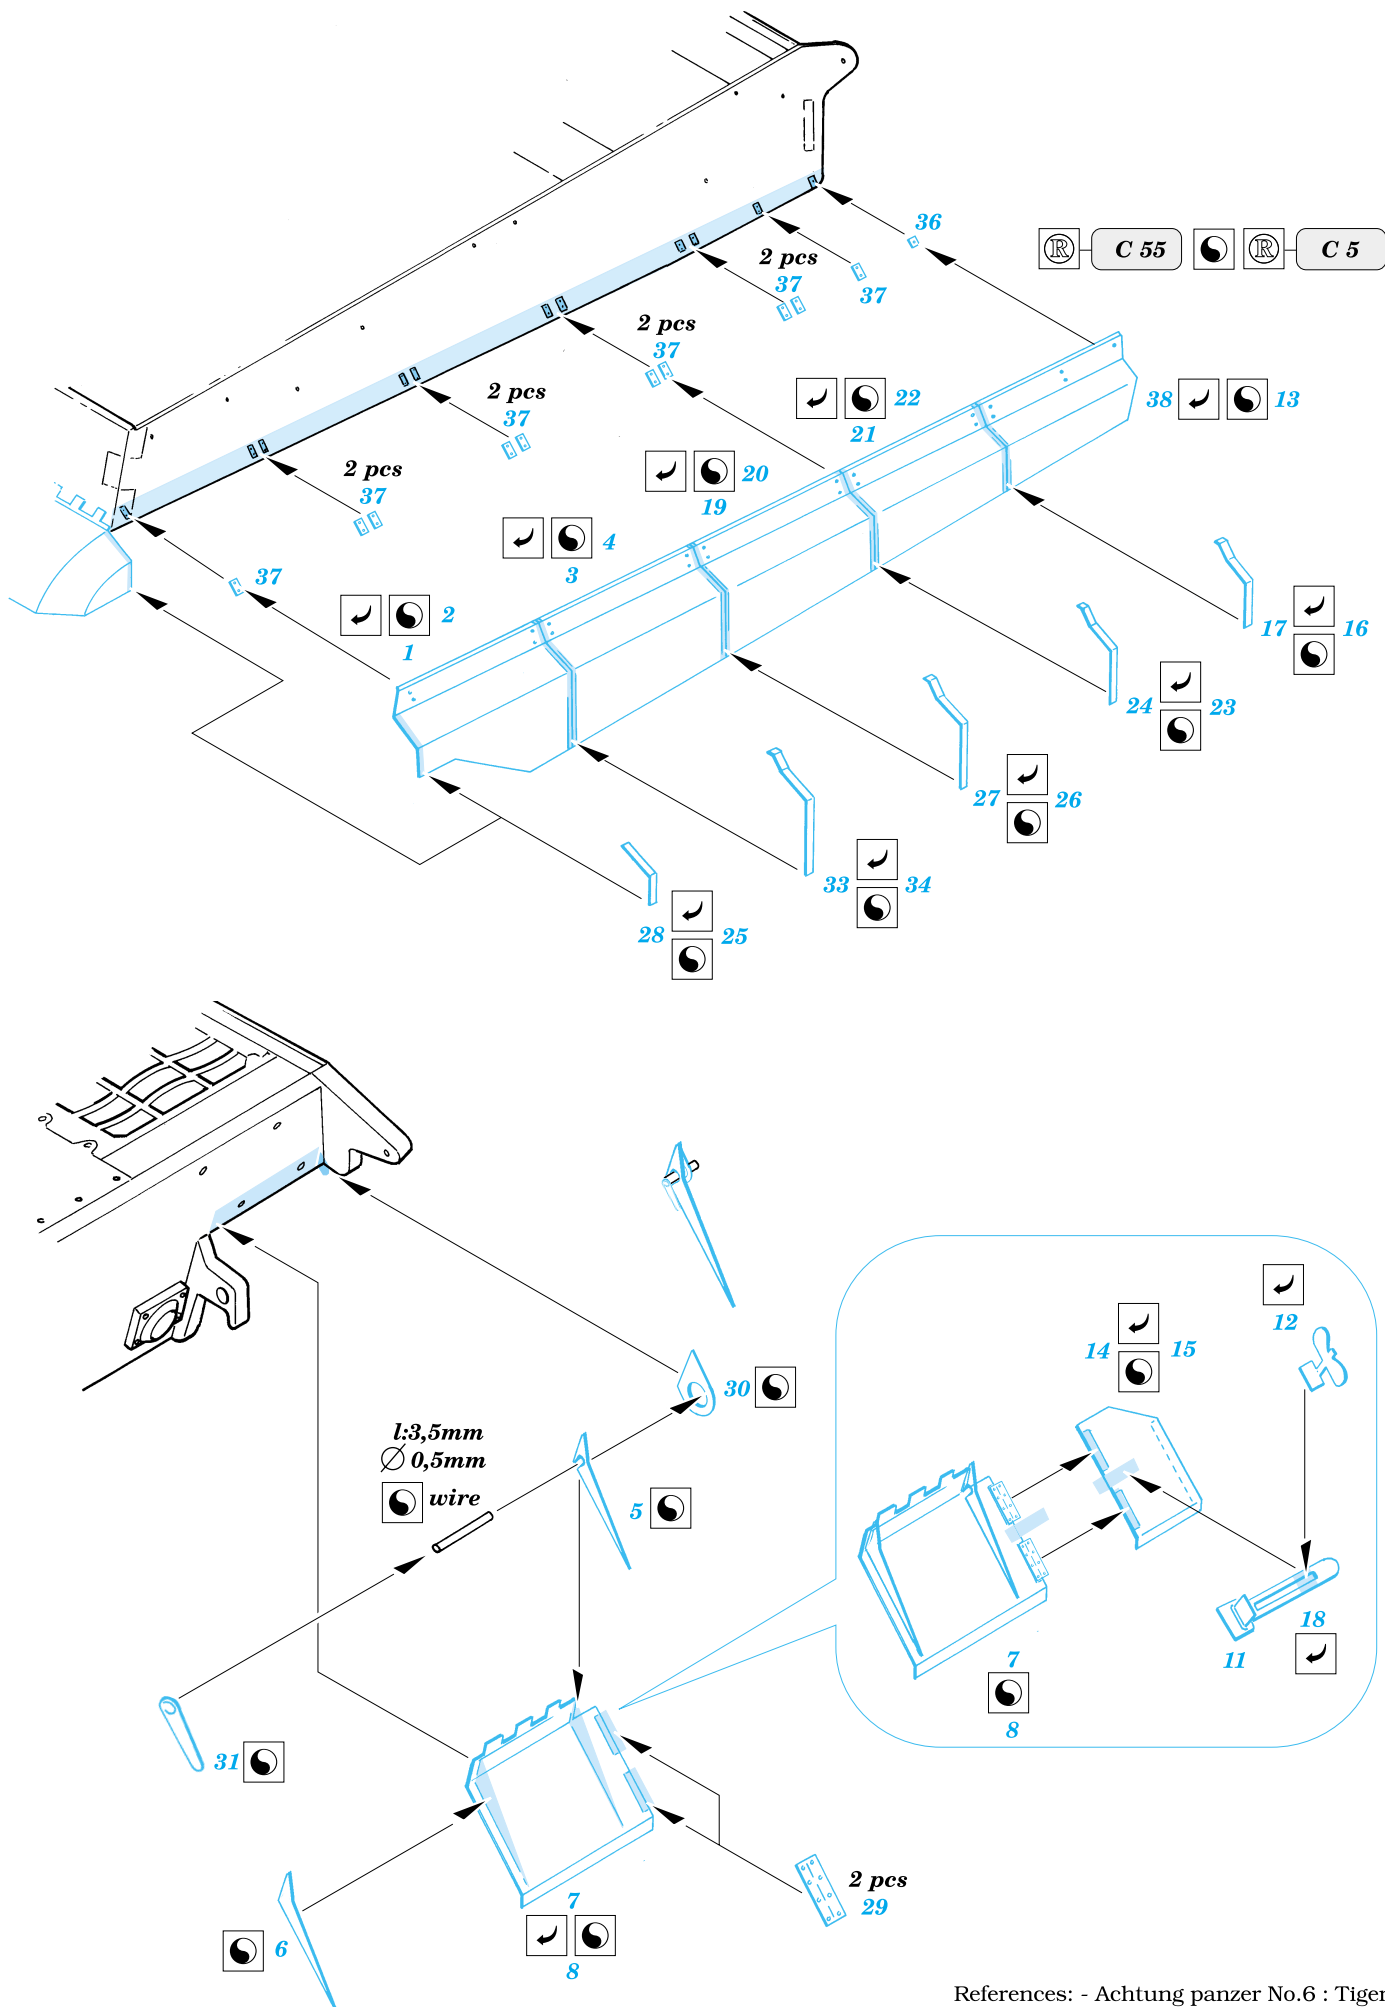

King Tiger Fenders

eduard

35 400

1/35 scale detail set for Tamiya 35 164, 35 169 kit • sada detailů pro model 1/35 Tamiya 35 164, 35 169

-  SYMMETRICAL ASSEMBLY
SYMETRICKÁ MONTÁŽ
-  REMOVE
ODSTRANIT
-  BEND
OHNOUT
-  REPLACE
NAHRADIT
-  GRIND
OBROUSIT
-  OPTION
VOLBA

ORIGINAL KIT PARTS
PŮVODNÍ DÍLY STAVEBNICE

PHOTO-ETCHED PARTS
LEPTANÉ DÍLY

PARTS TO BE REMOVED
DÍLY K ODSTRANĚNÍ

References: - Achtung panzer No.6 : Tiger
 - Panzer in Saumur No.1