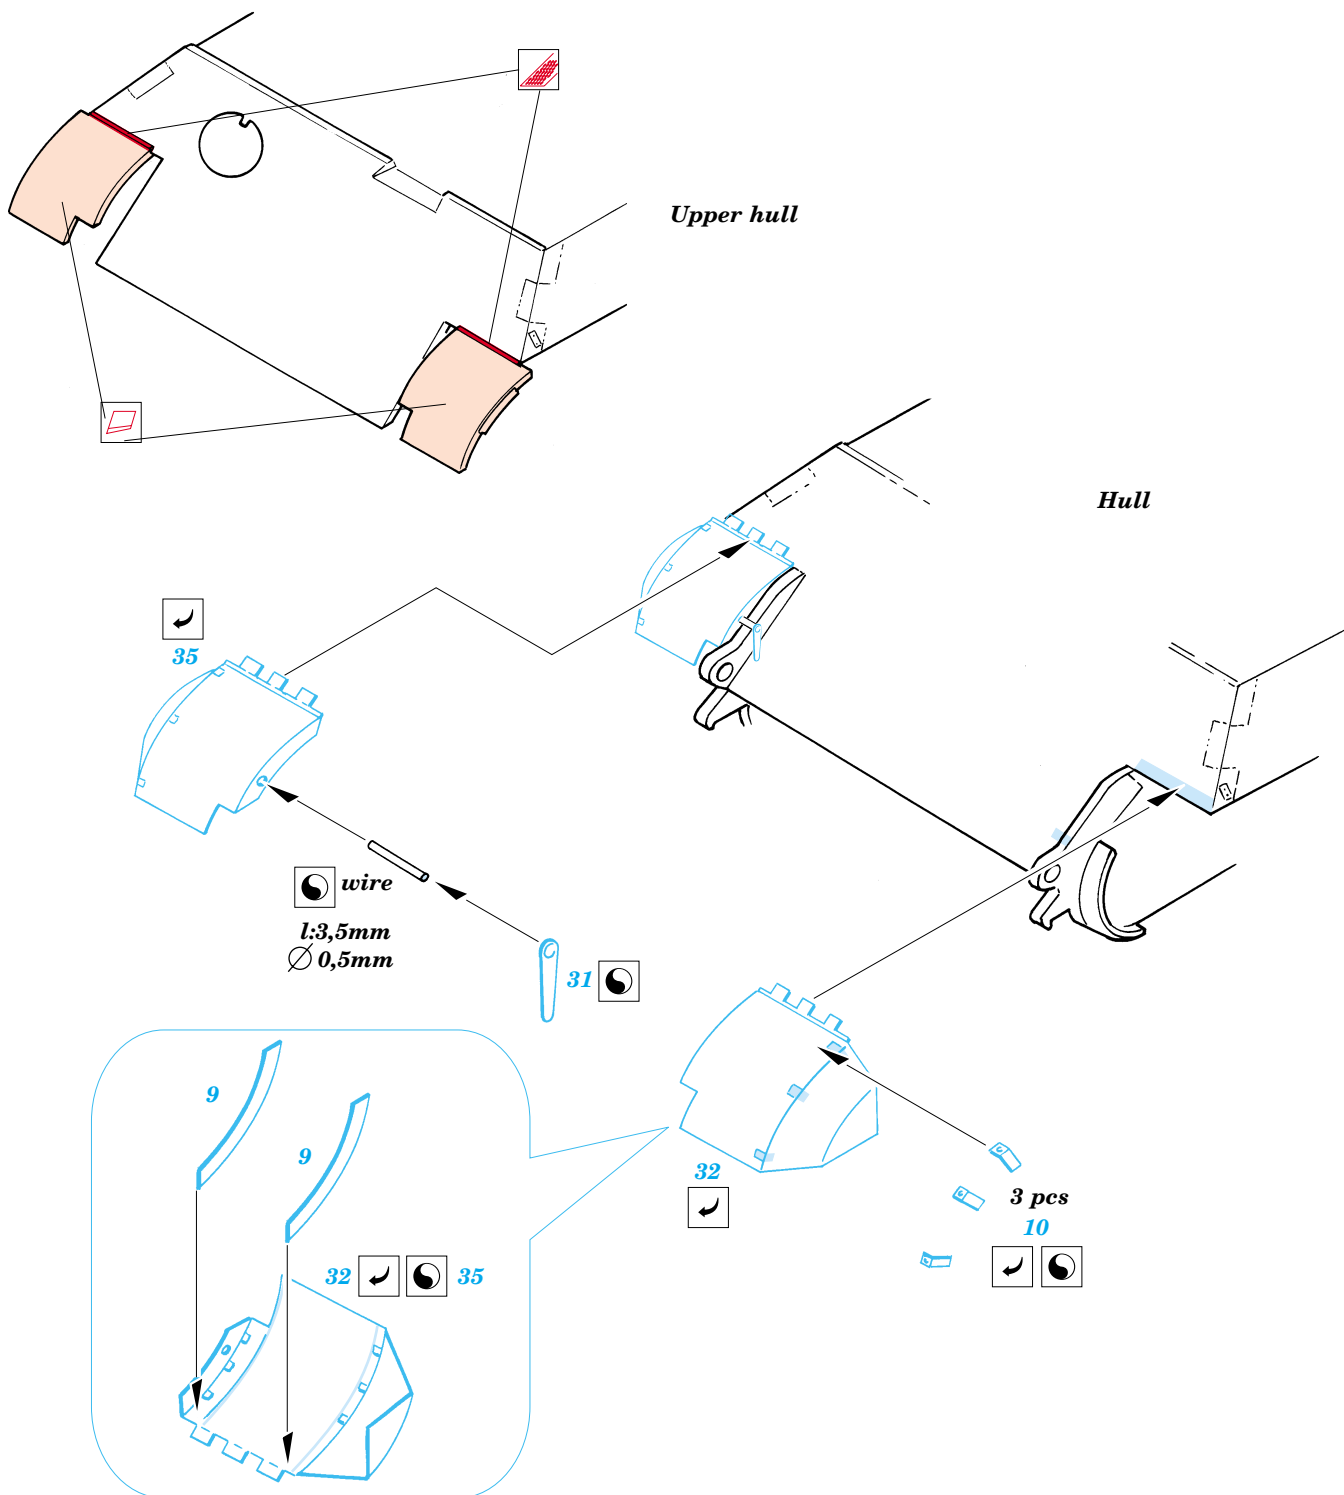

King Tiger Fenders

eduard

35 400

1/35 scale detail set for Tamiya 35 164, 35 169 kit • sada detailů pro model 1/35 Tamiya 35 164, 35 169

-  SYMMETRICAL ASSEMBLY
SYMETRICKÁ MONTÁŽ
-  REMOVE
ODSTRANIT
-  BEND
OHNOUT
-  REPLACE
NAHRADIT
-  GRIND
OBROUSIT
-  OPTION
VOLBA

ORIGINAL KIT PARTS
PŮVODNÍ DÍLY STAVEBNICE

PHOTO-ETCHED PARTS
LEPTANÉ DÍLY

PARTS TO BE REMOVED
DÍLY K ODSTRANĚNÍ

References: - Achtung panzer No.6 : Tiger
 - Panzer in Saumur No.1