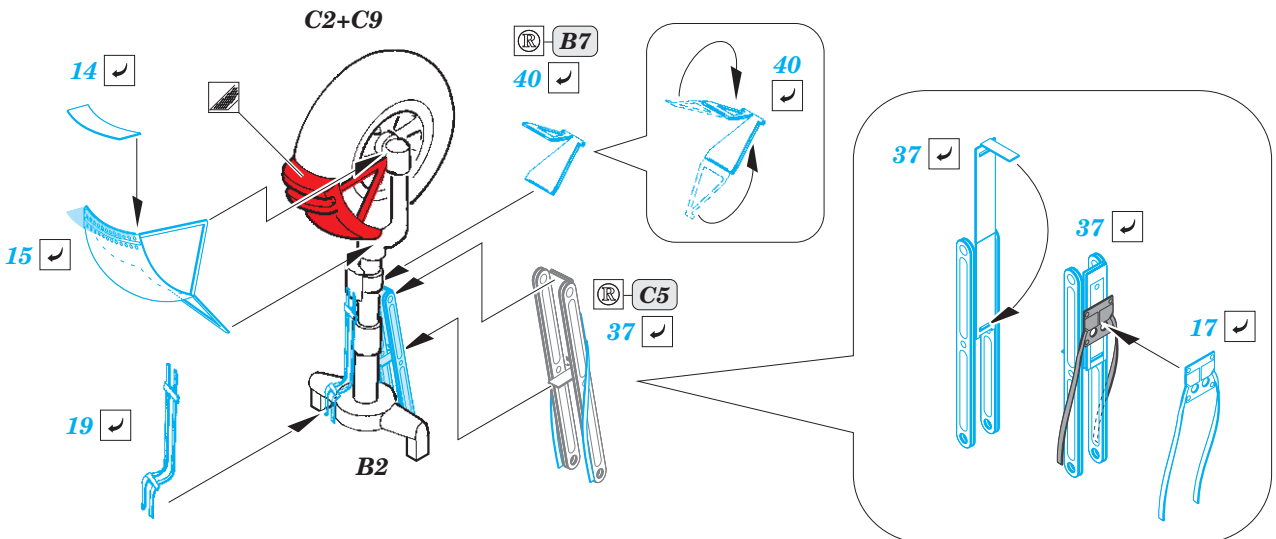

1. APPLY EXPRESS MASK AND PAINT BEFORE GLUING
     POUŽIT EXPRESS MASK NABARVIT PŘED SLEPENÍM
   - SYMMETRICAL ASSEMBLY
     SYMETRICKÁ MONTÁŽ
   - REMOVE
     ODSTRANIT
   - GRIND
     OBROUSIT
   - DRILL HOLE
     VRTAT OTVOR
   - COLORED ETCHED PARTS
     LEPTANÉ BAREVNÉ DÍLY
   - ETCHED PARTS
     LEPTANÉ NEBAREVNÉ DÍLY
   - ORIGINAL KIT PARTS
     PŮVODNÍ DÍLY STAVEBNICE
2. BEND
     OHNOUT
   - OPTION
     VOLBA
   - REPLACE
     NAHRADIT

ORIGINAL KIT PARTS
PŮVODNÍ DÍLY STAVEBNICE

PHOTO-ETCHED PARTS
LEPTANÉ DÍLY

PARTS TO BE REMOVED
DÍLY K ODSTRANĚNÍ

FILL
TMELIT