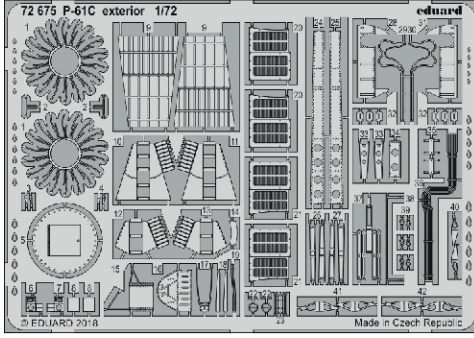

# P-61C exterior

eduard

72 675

## 1/72

detail set for 1/72 HOBBY BOSS kit • sada detailů pro stavebnici 1/72 HOBBY BOSS

- APPLY EXPRESS MASK AND PAINT BEFORE GLUING  
POUŽIT EXPRESS MASK NABARVIT PŘED SLEPENÍM
  - SYMMETRICAL ASSEMBLY  
SYMETRICKÁ MONTÁŽ
  - REMOVE  
ODSTRANIT
  - GRIND  
OBROUSIT
  - DRILL HOLE  
VRTAT OTVOR
  - COLORED ETCHED PARTS  
LEPTANÉ BAREVNÉ DÍLY
  - ETCHED PARTS  
LEPTANÉ NEBAREVNÉ DÍLY
  - ORIGINAL KIT PARTS  
PŮVODNÍ DÍLY STAVEBNICE
- BEND  
OHNOUT
  - OPTION  
VOLBA
  - REPLACE  
NAHRADIT