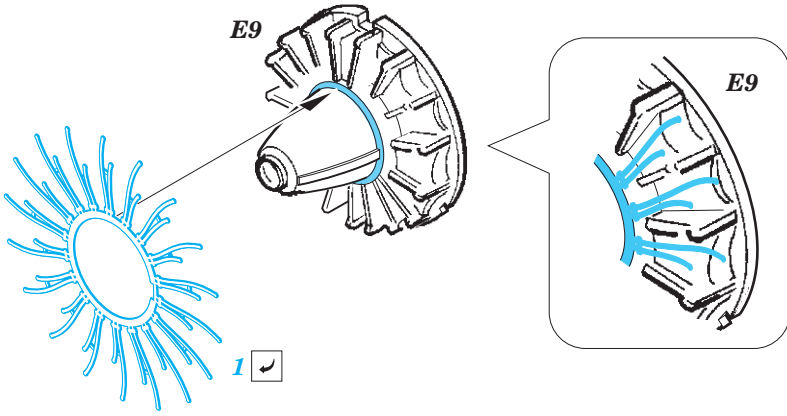

## 1/72

detail set for 1/72 HOBBY BOSS kit • sada detailů pro stavebnici 1/72 HOBBY BOSS

- APPLY EXPRESS MASK AND PAINT BEFORE GLUING  
POUŽIT EXPRESS MASK NABARVIT PŘED SLEPENÍM
  - SYMMETRICAL ASSEMBLY  
SYMETRICKÁ MONTÁŽ
  - REMOVE  
ODSTRANIT
  - GRIND  
OBROUSIT
  - DRILL HOLE  
VRTAT OTVOR
  - COLORED ETCHED PARTS  
LEPTANÉ BAREVNÉ DÍLY
  - ETCHED PARTS  
LEPTANÉ NEBAREVNÉ DÍLY
  - ORIGINAL KIT PARTS  
PŮVODNÍ DÍLY STAVEBNICE
- BEND  
OHNOUT
  - OPTION  
VOLBA
  - REPLACE  
NAHRADIT

ORIGINAL KIT PARTS  
PŮVODNÍ DÍLY STAVEBNICE

PHOTO-ETCHED PARTS  
LEPTANÉ DÍLY

PARTS TO BE REMOVED  
DÍLY K ODSTRANĚNÍ

FILL  
TMELIT

2 sets

**Related products: SS 644 + 73 644 P-61C interior 1/72**

**Related products: 72 676 P-61C airbrakes 1/72**