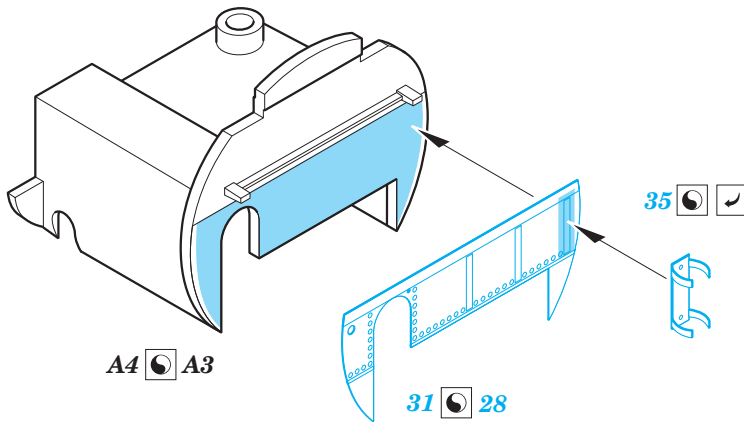

ORIGINAL KIT PARTS  
PŮVODNÍ DÍLY STAVEBNICE

PHOTO-ETCHED PARTS  
LEPTANÉ DÍLY

PARTS TO BE REMOVED  
DÍLY K ODSTRANĚNÍ

FILL  
TMELIT

2 sets

**Related products: SS 644 + 73 644 P-61C interior 1/72**

**Related products: 72 676 P-61C airbrakes 1/72**