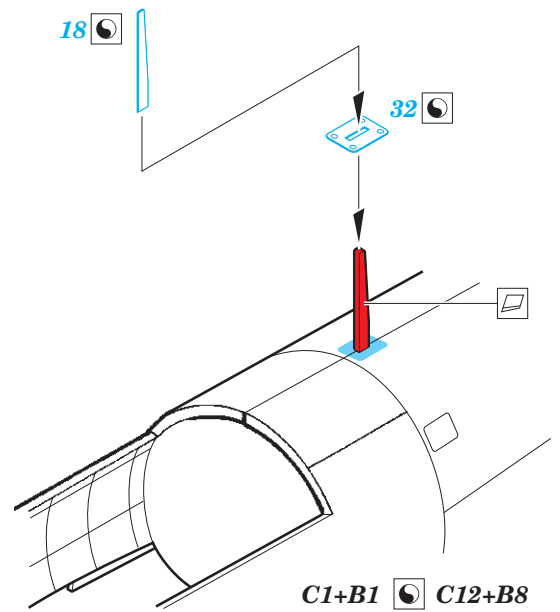

ORIGINAL KIT PARTS  
PŮVODNÍ DÍLY STAVEBNICE

PHOTO-ETCHED PARTS  
LEPTANÉ DÍLY

PARTS TO BE REMOVED  
DÍLY K ODSTRANĚNÍ

FILL  
TMELIT

2 sets

**Related products: SS 644 + 73 644 P-61C interior 1/72**

**Related products: 72 676 P-61C airbrakes 1/72**