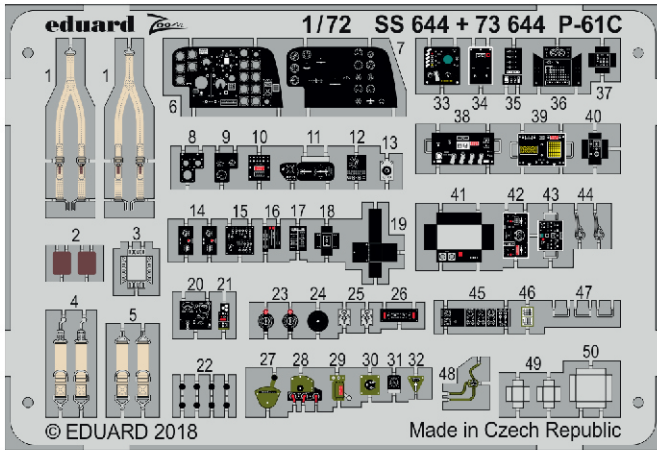

ORIGINAL KIT PARTS  
PŮVODNÍ DÍLY STAVEBNICE

PHOTO-ETCHED PARTS  
LEPTANÉ DÍLY

PARTS TO BE REMOVED  
DÍLY K ODSTRANĚNÍ

FILL  
TMELIT

2 sets

**Related products: SS 644 + 73 644 P-61C interior 1/72**

**Related products: 72 676 P-61C airbrakes 1/72**