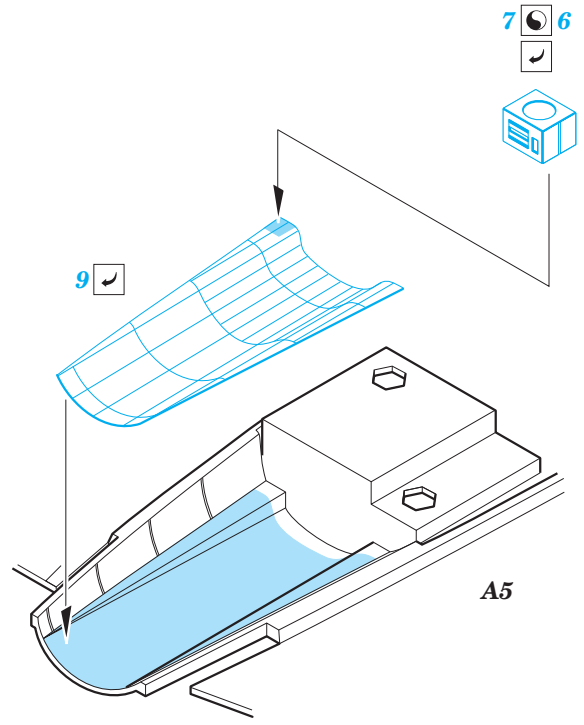

ORIGINAL KIT PARTS  
PŮVODNÍ DÍLY STAVEBNICE

PHOTO-ETCHED PARTS  
LEPTANÉ DÍLY

PARTS TO BE REMOVED  
DÍLY K ODSTRANĚNÍ

FILL  
TMELIT

2 sets

**Related products: SS 644 + 73 644 P-61C interior 1/72**

**Related products: 72 676 P-61C airbrakes 1/72**