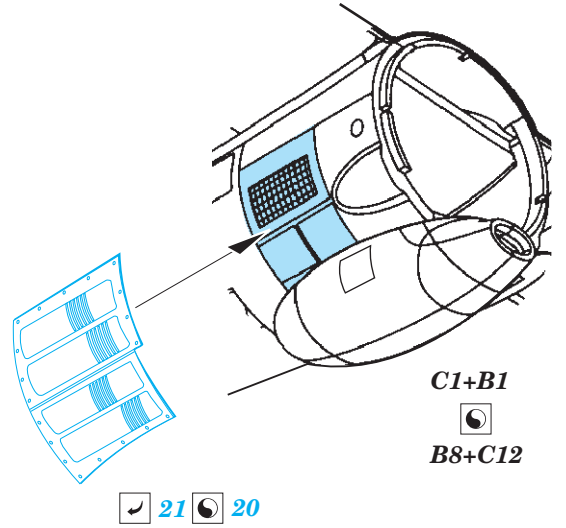

ORIGINAL KIT PARTS  
PŮVODNÍ DÍLY STAVEBNICE

PHOTO-ETCHED PARTS  
LEPTANÉ DÍLY

PARTS TO BE REMOVED  
DÍLY K ODSTRANĚNÍ

FILL  
TMELIT

2 sets

**Related products: SS 644 + 73 644 P-61C interior 1/72**

**Related products: 72 676 P-61C airbrakes 1/72**