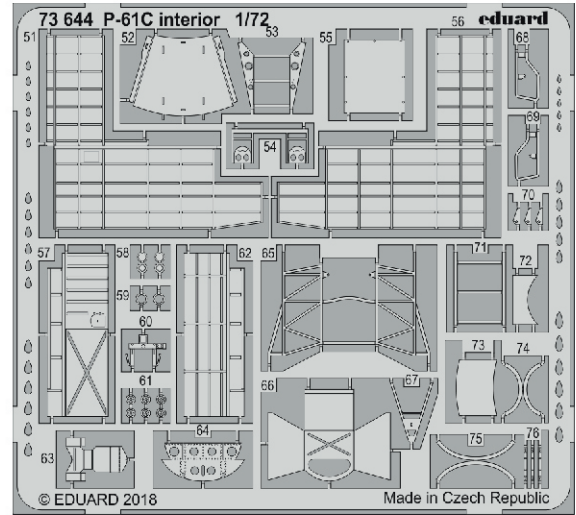

ORIGINAL KIT PARTS  
PŮVODNÍ DÍLY STAVEBNICE

PHOTO-ETCHED PARTS  
LEPTANÉ DÍLY

PARTS TO BE REMOVED  
DÍLY K ODSTRANĚNÍ

FILL  
TMELIT

2 sets

**Related products: SS 644 + 73 644 P-61C interior 1/72**

**Related products: 72 676 P-61C airbrakes 1/72**