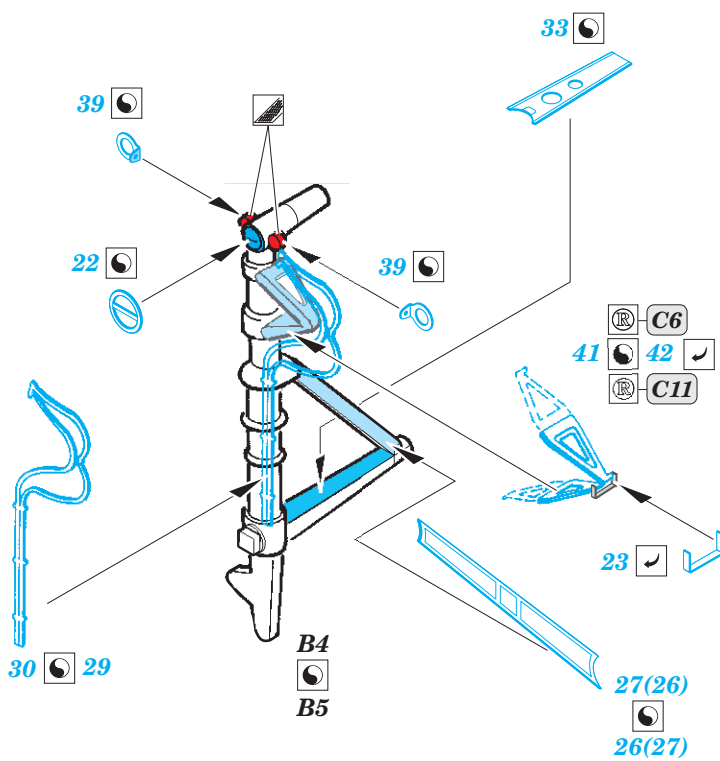

## 1/72

detail set for 1/72 HOBBY BOSS kit • sada detailů pro stavebnici 1/72 HOBBY BOSS

- APPLY EXPRESS MASK AND PAINT BEFORE GLUING  
POUŽIT EXPRESS MASK NABARVIT PŘED SLEPENÍM
  - SYMMETRICAL ASSEMBLY  
SYMETRICKÁ MONTÁŽ
  - REMOVE  
ODSTRANIT
  - GRIND  
OBROUSIT
  - DRILL HOLE  
VRTAT OTVOR
  - COLORED ETCHED PARTS  
LEPTANÉ BAREVNÉ DÍLY
  - ETCHED PARTS  
LEPTANÉ NEBAREVNÉ DÍLY
  - ORIGINAL KIT PARTS  
PŮVODNÍ DÍLY STAVEBNICE
- BEND  
OHNOUT
  - OPTION  
VOLBA
  - REPLACE  
NAHRADIT

ORIGINAL KIT PARTS  
PŮVODNÍ DÍLY STAVEBNICE

PHOTO-ETCHED PARTS  
LEPTANÉ DÍLY

PARTS TO BE REMOVED  
DÍLY K ODSTRANĚNÍ

FILL  
TMELIT

2 sets

**Related products: SS 644 + 73 644 P-61C interior 1/72**

**Related products: 72 676 P-61C airbrakes 1/72**