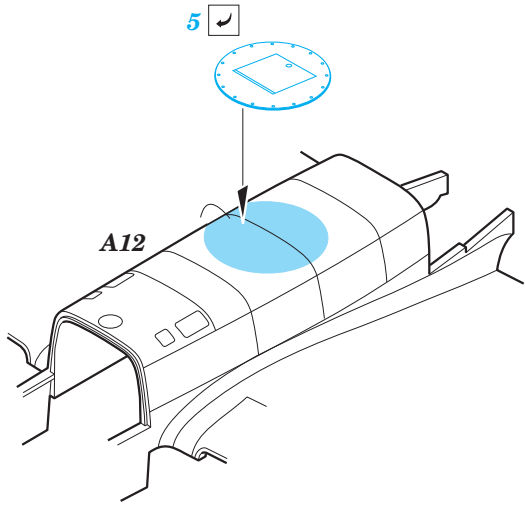

## 1/72

detail set for 1/72 HOBBY BOSS kit • sada detailů pro stavebnici 1/72 HOBBY BOSS

- APPLY EXPRESS MASK AND PAINT BEFORE GLUING  
POUŽIT EXPRESS MASK NABARVIT PŘED SLEPENÍM
  - SYMMETRICAL ASSEMBLY  
SYMETRICKÁ MONTÁŽ
  - REMOVE  
ODSTRANIT
  - GRIND  
OBROUSIT
  - DRILL HOLE  
VRTAT OTVOR
  - COLORED ETCHED PARTS  
LEPTANÉ BAREVNÉ DÍLY
  - ETCHED PARTS  
LEPTANÉ NEBAREVNÉ DÍLY
  - ORIGINAL KIT PARTS  
PŮVODNÍ DÍLY STAVEBNICE
- BEND  
OHNOUT
  - OPTION  
VOLBA
  - REPLACE  
NAHRADIT

ORIGINAL KIT PARTS  
PŮVODNÍ DÍLY STAVEBNICE

PHOTO-ETCHED PARTS  
LEPTANÉ DÍLY

PARTS TO BE REMOVED  
DÍLY K ODSTRANĚNÍ

FILL  
TMELIT

2 sets

**Related products: SS 644 + 73 644 P-61C interior 1/72**

**Related products: 72 676 P-61C airbrakes 1/72**