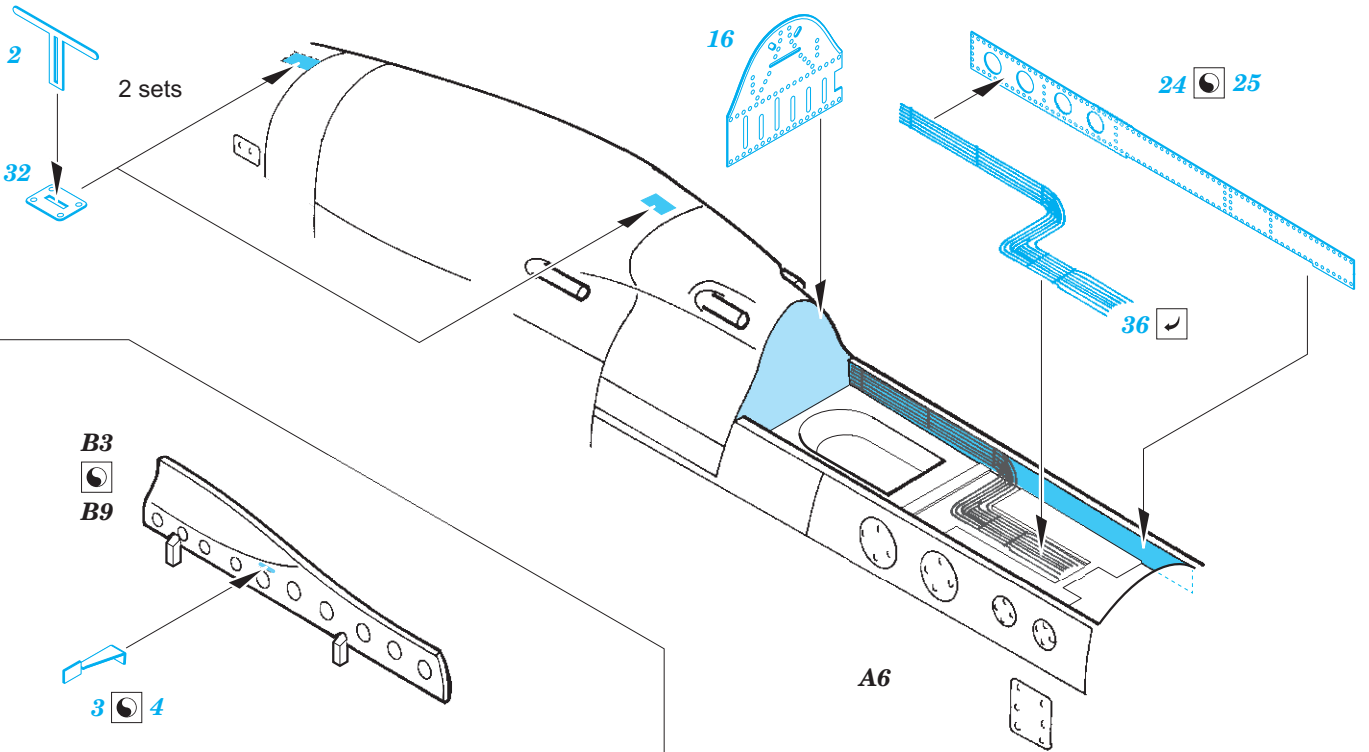

1. APPLY EXPRESS MASK AND PAINT BEFORE GLUING
     POUŽIT EXPRESS MASK NABARVIT PŘED SLEPENÍM
   - SYMMETRICAL ASSEMBLY
     SYMETRICKÁ MONTÁŽ
   - REMOVE
     ODSTRANIT
   - GRIND
     OBROUSIT
   - DRILL HOLE
     VRTAT OTVOR
   - COLORED ETCHED PARTS
     LEPTANÉ BAREVNÉ DÍLY
   - ETCHED PARTS
     LEPTANÉ NEBAREVNÉ DÍLY
   - ORIGINAL KIT PARTS
     PŮVODNÍ DÍLY STAVEBNICE
2. BEND
     OHNOUT
   - OPTION
     VOLBA
   - REPLACE
     NAHRADIT

ORIGINAL KIT PARTS
PŮVODNÍ DÍLY STAVEBNICE

PHOTO-ETCHED PARTS
LEPTANÉ DÍLY

PARTS TO BE REMOVED
DÍLY K ODSTRANĚNÍ

FILL
TMELIT