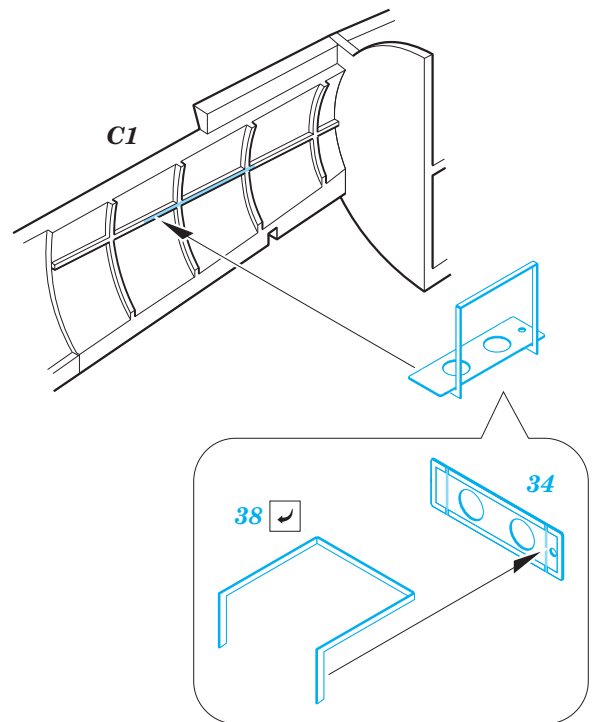

ORIGINAL KIT PARTS  
PŮVODNÍ DÍLY STAVEBNICE

PHOTO-ETCHED PARTS  
LEPTANÉ DÍLY

PARTS TO BE REMOVED  
DÍLY K ODSTRANĚNÍ

FILL  
TMELIT

2 sets

**Related products: SS 644 + 73 644 P-61C interior 1/72**

**Related products: 72 676 P-61C airbrakes 1/72**