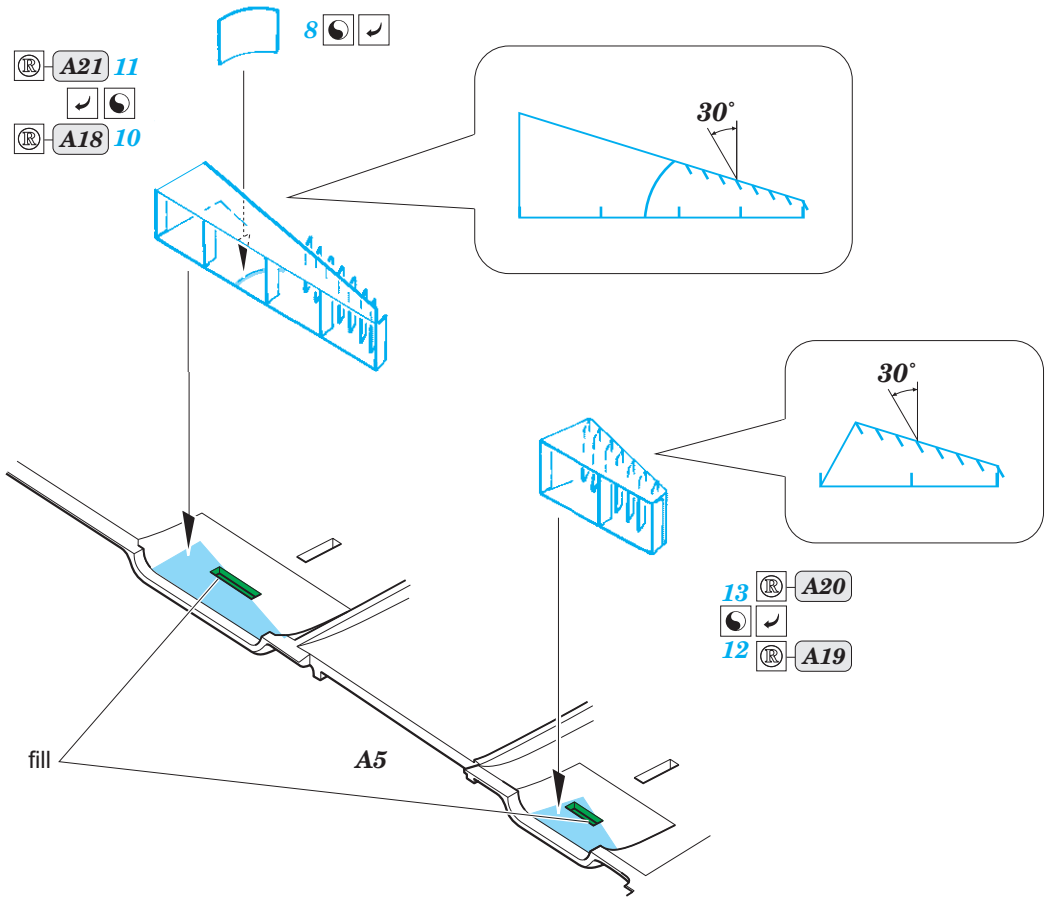

ORIGINAL KIT PARTS  
PŮVODNÍ DÍLY STAVEBNICE

PHOTO-ETCHED PARTS  
LEPTANÉ DÍLY

PARTS TO BE REMOVED  
DÍLY K ODSTRANĚNÍ

FILL  
TMELIT

2 sets

**Related products: SS 644 + 73 644 P-61C interior 1/72**

**Related products: 72 676 P-61C airbrakes 1/72**