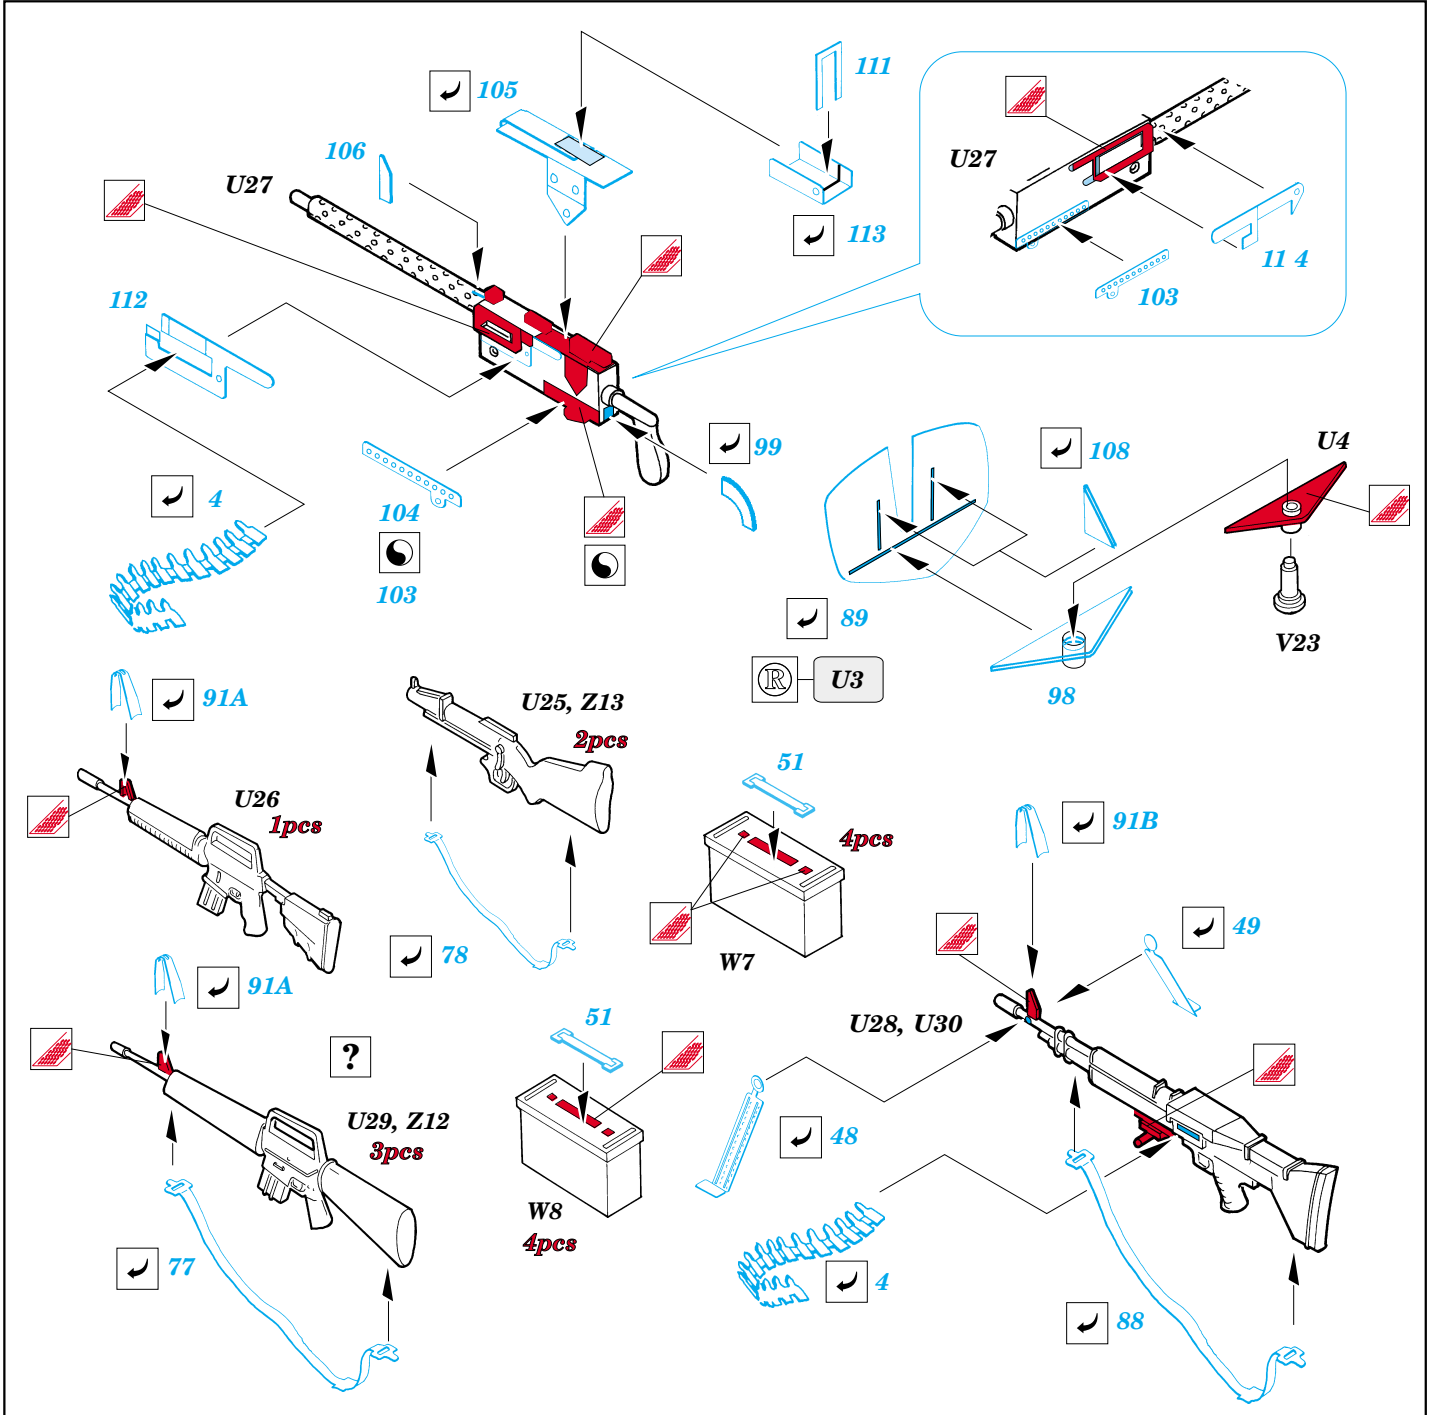

M 113 ACAV exterior

eduard

35 430

1/35 scale detail set for ACADEMY kit • sada detailů pro model ACADEMY 1/35

| | | | | | |
|--|--|--|--------|--|--|
| | | | | | |
| | | | | | |
| | | | 35430M | | |

- SYMETRICAL ASSEMBLY
SYMETRICKÁ MONTÁŽ
- REMOVE
ODSTRANIT
- BEND
OHNOUT
- REPLACE
NAHRADIT
- GRIND
OBROUSIT
- OPTION
VOLBA

ORIGINAL KIT PARTS
PŮVODNÍ DÍLY STAVEBNICE

PHOTO-ETCHED PARTS
LEPTANÉ DÍLY

PARTS TO BE REMOVED
DÍLY K ODSTRANĚNÍ

FILL
TMELIT

REFERENCES:

VERLINDEN PUBLICATION WAR MACHINES #9
CONCORD PUBLICATIONS COMPANY #1021

79

92

80

96

107

87

1.)

2.)