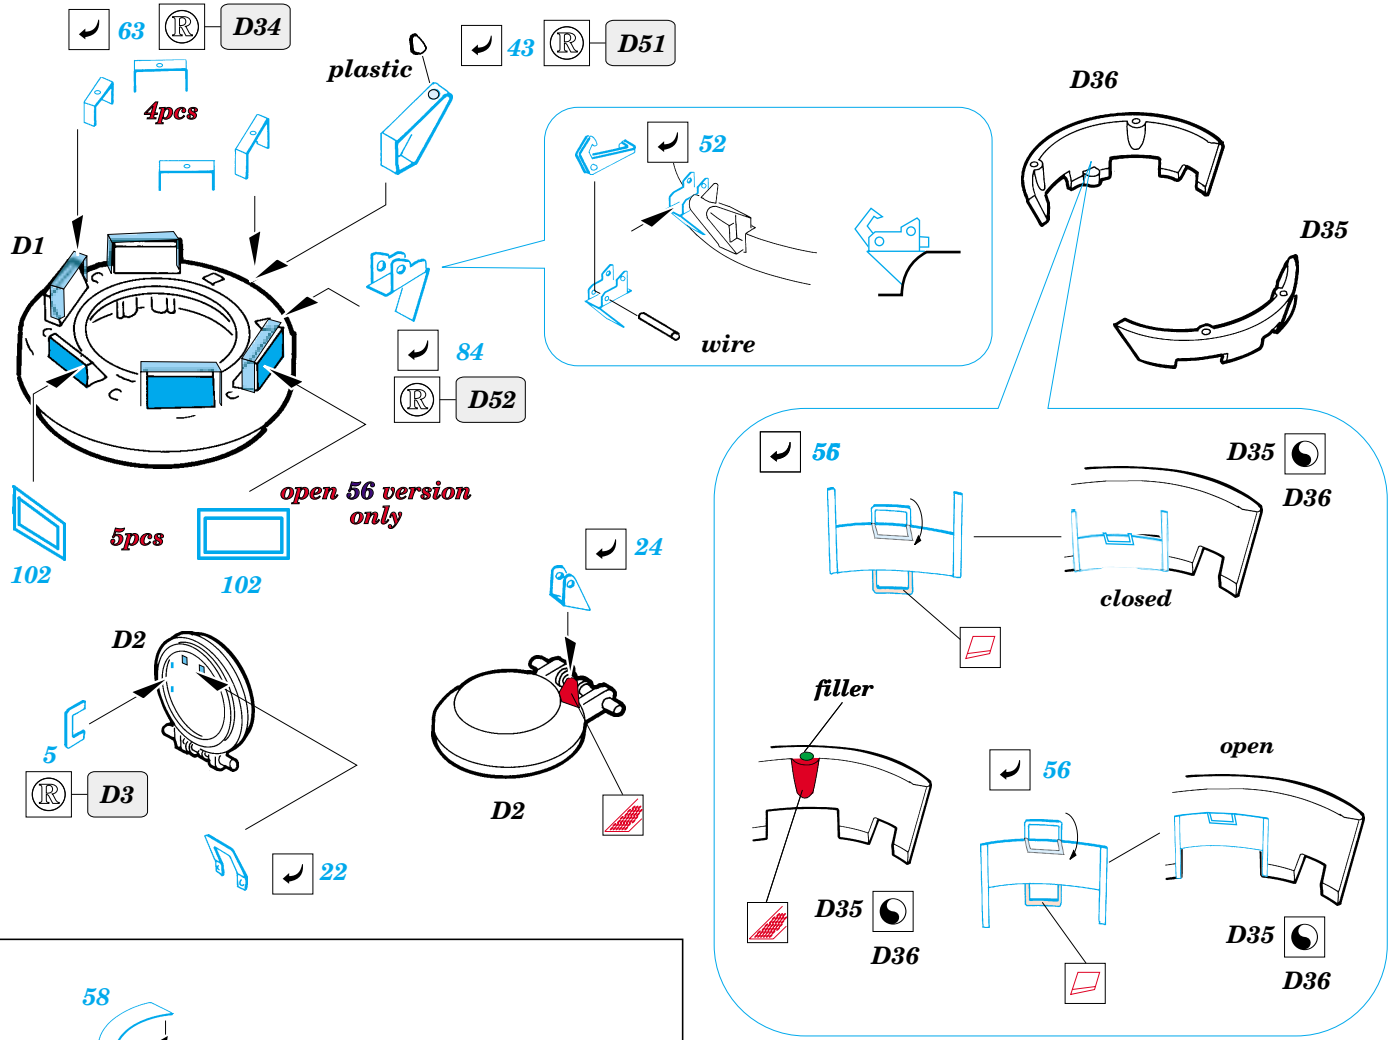

M 113 ACAV exterior

eduard

35 430

1/35 scale detail set for ACADEMY kit • sada detailů pro model ACADEMY 1/35

| | | | | | |
|--|--|--|--------|--|--|
| | | | | | |
| | | | | | |
| | | | 35430M | | |

- SYMETRICAL ASSEMBLY
SYMETRICKÁ MONTÁŽ
- REMOVE
ODSTRANIT
- BEND
OHNOUT
- REPLACE
NAHRADIT
- GRIND
OBROUSIT
- OPTION
VOLBA

ORIGINAL KIT PARTS
PŮVODNÍ DÍLY STAVEBNICE

PHOTO-ETCHED PARTS
LEPTANÉ DÍLY

PARTS TO BE REMOVED
DÍLY K ODSTRANĚNÍ

FILL
TMELIT

REFERENCES:

VERLINDEN PUBLICATION WAR MACHINES #9
CONCORD PUBLICATIONS COMPANY #1021

79

92

80

96

107

87

1.)

2.)