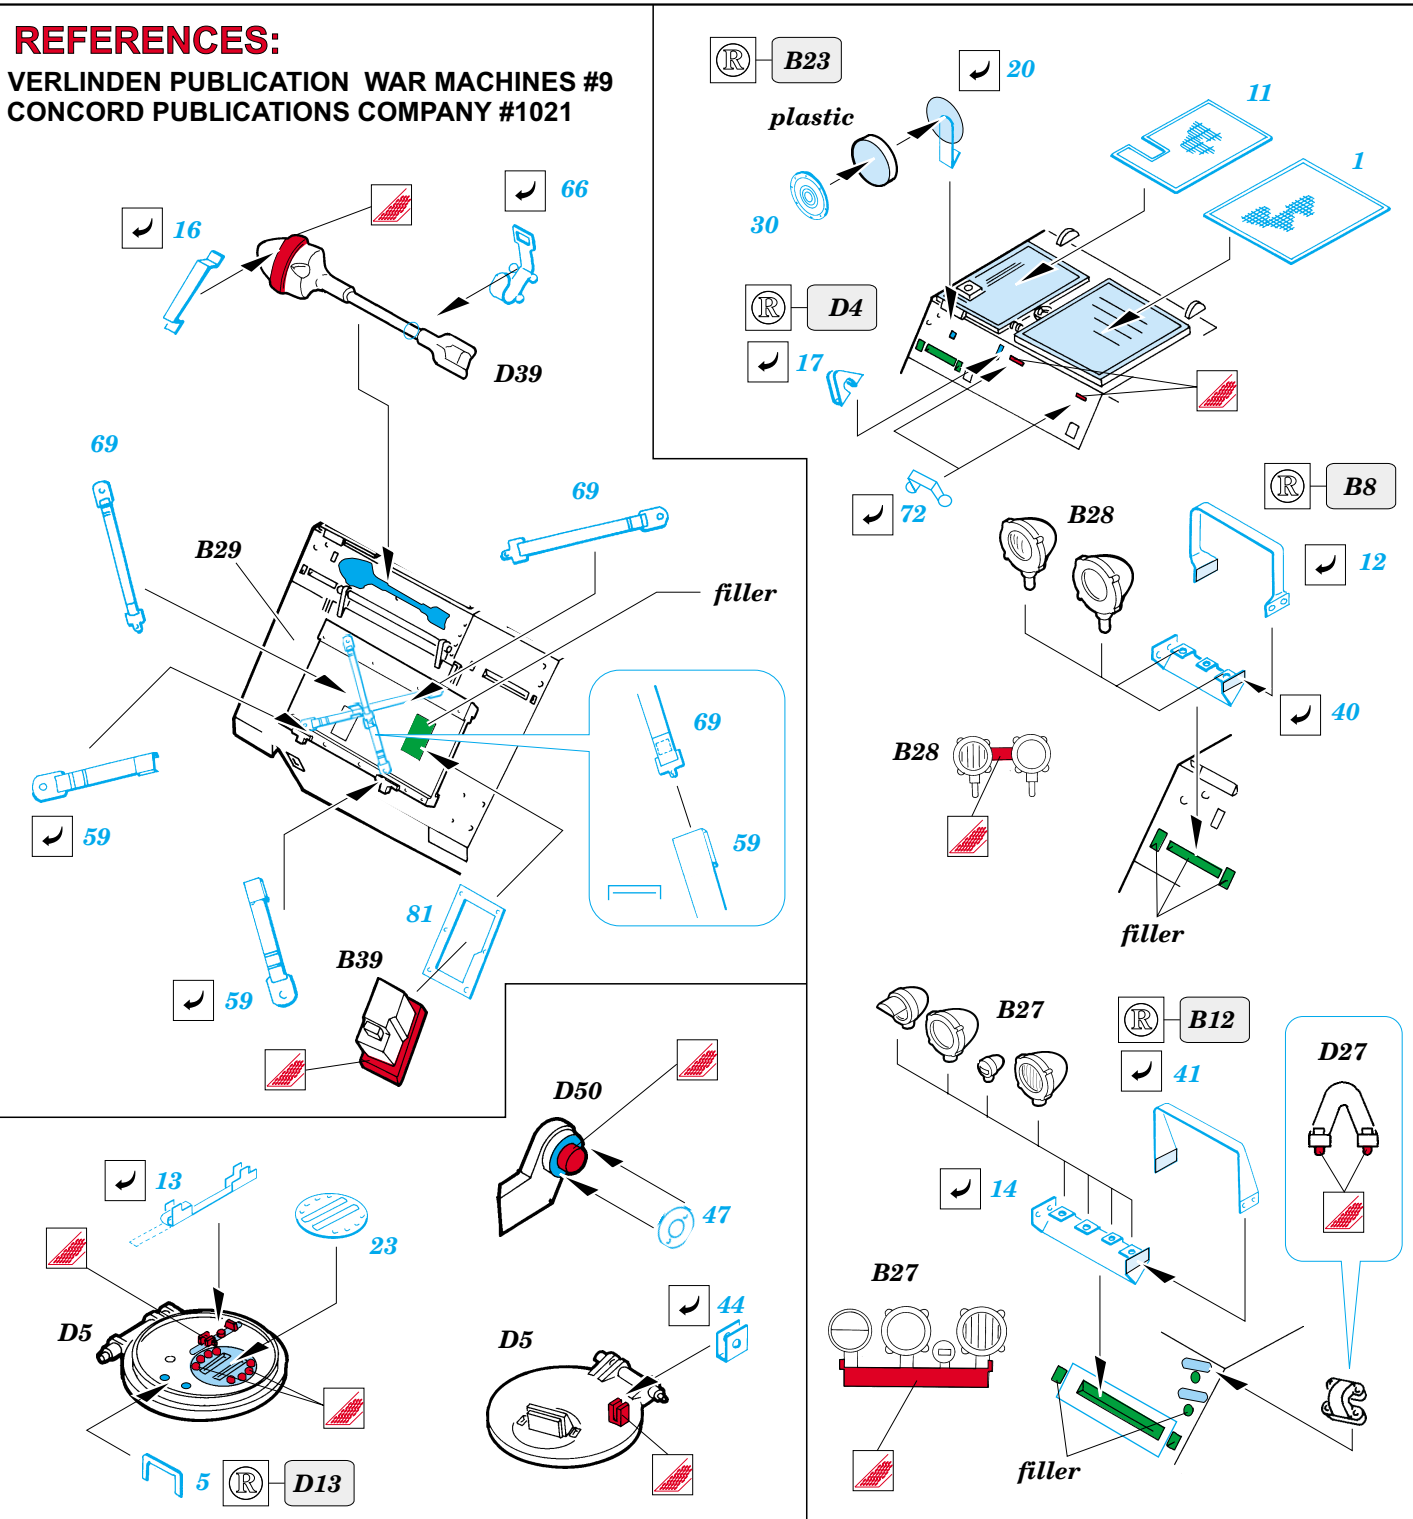

M 113 ACAV exterior

eduard

35 430

1/35 scale detail set for ACADEMY kit • sada detailů pro model ACADEMY 1/35

| | | | | | |
|--|--|--|--------|--|--|
| | | | | | |
| | | | | | |
| | | | 35430M | | |

- SYMETRICAL ASSEMBLY
SYMETRICKÁ MONTÁŽ
- REMOVE
ODSTRANIT
- BEND
OHNOUT
- REPLACE
NAHRADIT
- GRIND
OBROUSIT
- OPTION
VOLBA

ORIGINAL KIT PARTS
PŮVODNÍ DÍLY STAVEBNICE

PHOTO-ETCHED PARTS
LEPTANÉ DÍLY

PARTS TO BE REMOVED
DÍLY K ODSTRANĚNÍ

FILL
TMELIT

REFERENCES:

VERLINDEN PUBLICATION WAR MACHINES #9
CONCORD PUBLICATIONS COMPANY #1021

79

92

80

96

107

87

1.)

2.)