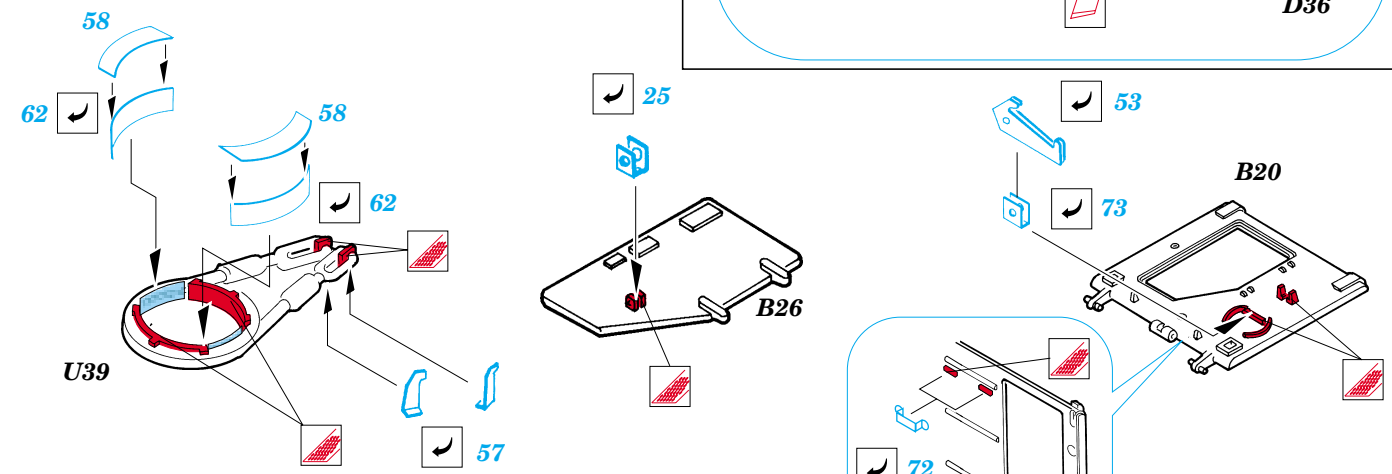

M 113 ACAV exterior

eduard

35 430

1/35 scale detail set for ACADEMY kit • sada detailů pro model ACADEMY 1/35

| | | | | | |
|--|--|--|--------|--|--|
| | | | | | |
| | | | | | |
| | | | 35430M | | |

- SYMETRICAL ASSEMBLY
SYMETRICKÁ MONTÁŽ
- REMOVE
ODSTRANIT
- BEND
OHNOUT
- REPLACE
NAHRADIT
- GRIND
OBROUSIT
- OPTION
VOLBA

ORIGINAL KIT PARTS
PŮVODNÍ DÍLY STAVEBNICE

PHOTO-ETCHED PARTS
LEPTANÉ DÍLY

PARTS TO BE REMOVED
DÍLY K ODSTRANĚNÍ

FILL
TMELIT

REFERENCES:

VERLINDEN PUBLICATION WAR MACHINES #9
CONCORD PUBLICATIONS COMPANY #1021