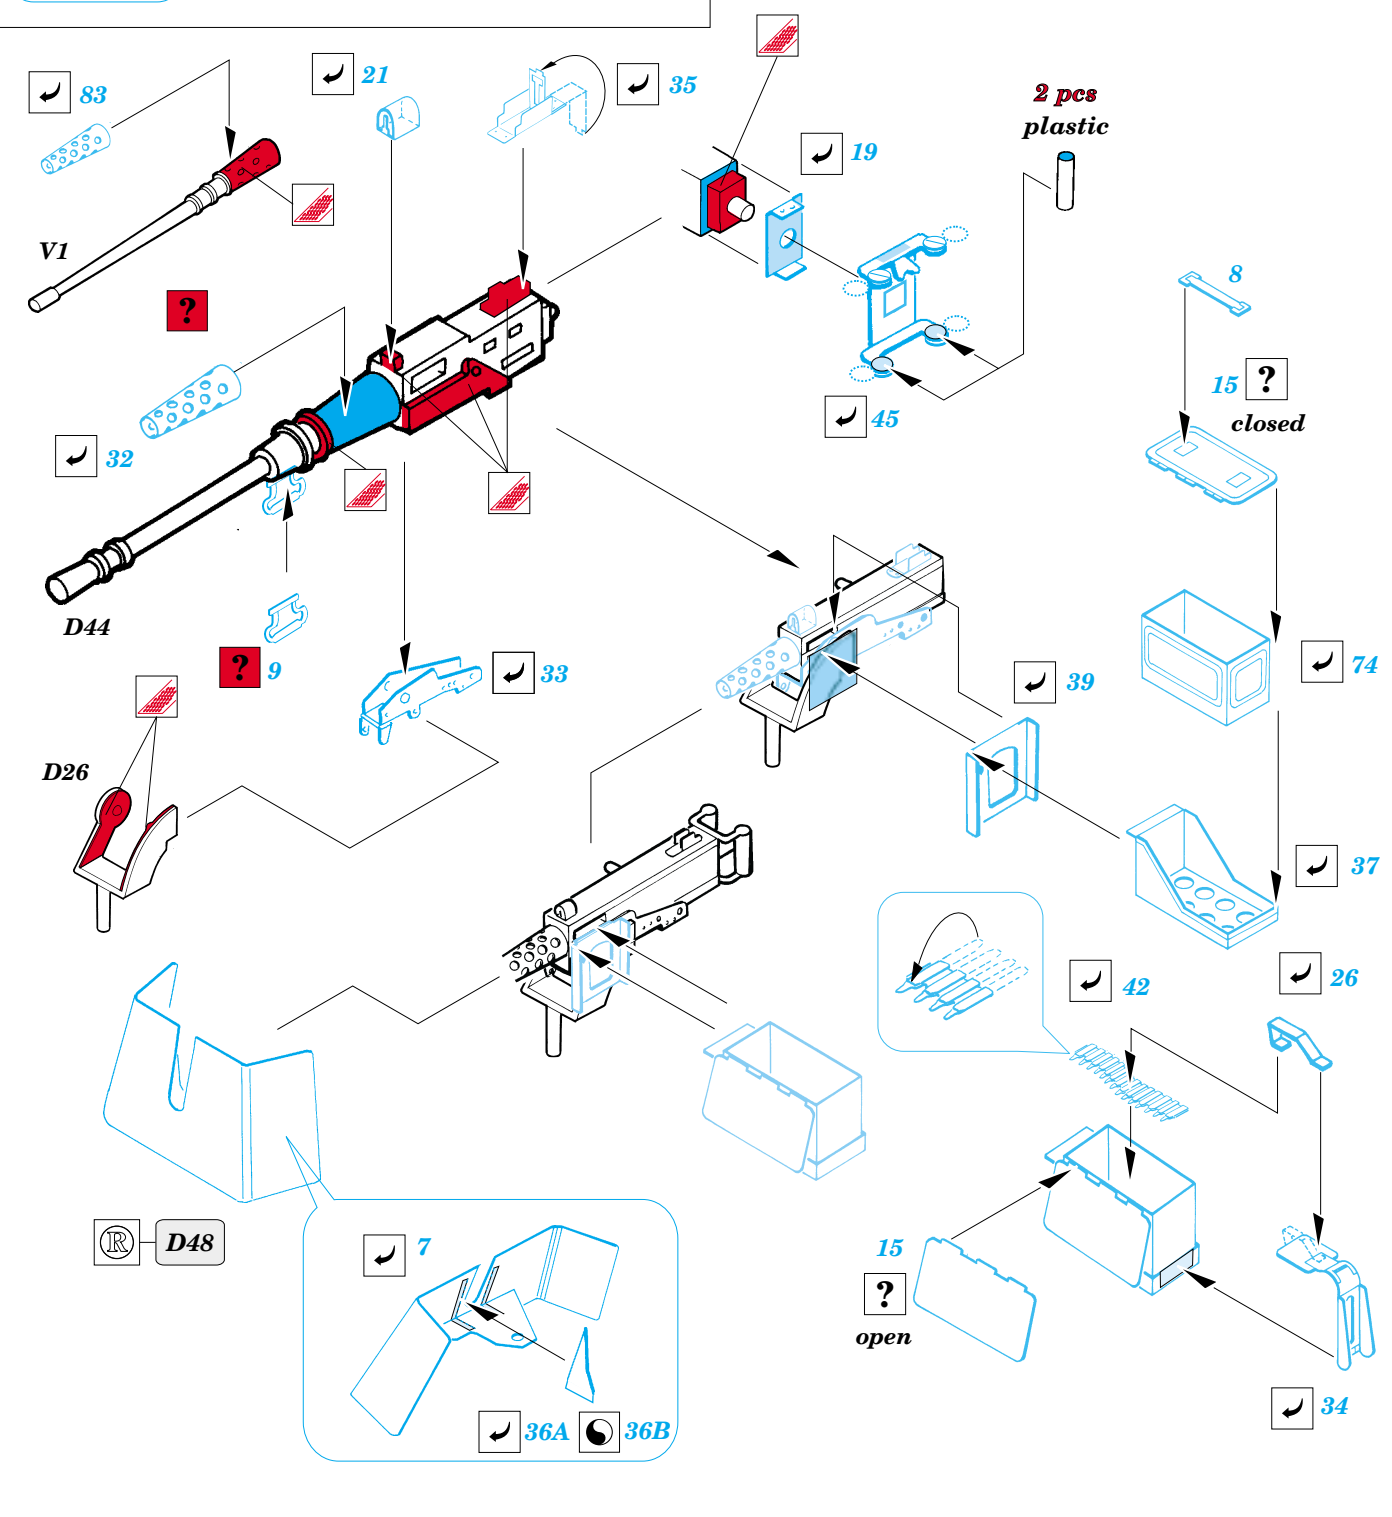

M 113 ACAV exterior

eduard

35 430

1/35 scale detail set for ACADEMY kit • sada detailů pro model ACADEMY 1/35

| | | | | | |
|--|--|--|--------|--|--|
| | | | | | |
| | | | | | |
| | | | 35430M | | |

- SYMETRICAL ASSEMBLY
SYMETRICKÁ MONTÁŽ
- REMOVE
ODSTRANIT
- BEND
OHNOUT
- REPLACE
NAHRADIT
- GRIND
OBROUSIT
- OPTION
VOLBA

ORIGINAL KIT PARTS
PŮVODNÍ DÍLY STAVEBNICE

PHOTO-ETCHED PARTS
LEPTANÉ DÍLY

PARTS TO BE REMOVED
DÍLY K ODSTRANĚNÍ

FILL
TMELIT

REFERENCES:

VERLINDEN PUBLICATION WAR MACHINES #9
CONCORD PUBLICATIONS COMPANY #1021

79

92

80

96

107

87

1.)

2.)