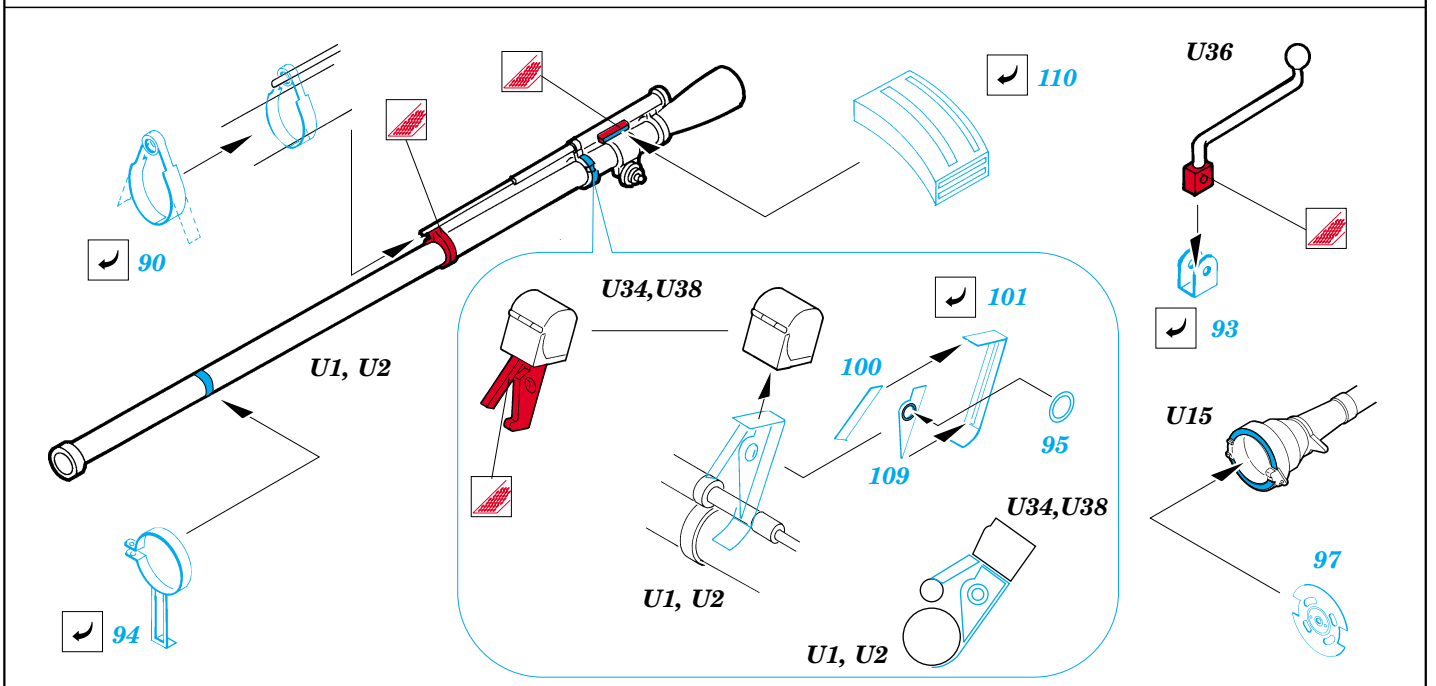

M 113 ACAV exterior

eduard

35 430

1/35 scale detail set for ACADEMY kit • sada detailů pro model ACADEMY 1/35

| | | | | | |
|--|--|--|--------|--|--|
| | | | | | |
| | | | | | |
| | | | 35430M | | |

- SYMETRICAL ASSEMBLY
SYMETRICKÁ MONTÁŽ
- REMOVE
ODSTRANIT
- BEND
OHNOUT
- REPLACE
NAHRADIT
- GRIND
OBROUSIT
- OPTION
VOLBA

ORIGINAL KIT PARTS
PŮVODNÍ DÍLY STAVEBNICE

PHOTO-ETCHED PARTS
LEPTANÉ DÍLY

PARTS TO BE REMOVED
DÍLY K ODSTRANĚNÍ

FILL
TMELIT

REFERENCES:

VERLINDEN PUBLICATION WAR MACHINES #9
CONCORD PUBLICATIONS COMPANY #1021