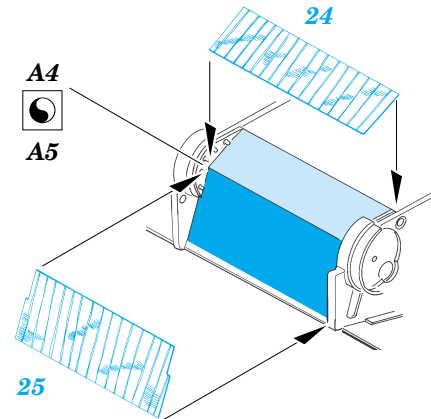

# Zimmerit Tiger I

1/35 scale detail set for AFV kit • sada detailů pro model AFV 1/35

eduard

35 850

- |  |  |  |                     |
|--|--|--|---------------------|
|  | APPLY EXPRESS MASK AND PAINT BEFORE GLUING<br>POUŽIT EXPRESS MASK NABARVIT PŘED SLEPENÍM |  | BEND<br>OHNOUT      |
|  | SYMMETRICAL ASSEMBLY<br>SYMETRICKÁ MONTÁŽ  |  | OPTION<br>VOLBA     |
|  | REMOVE<br>ODSTRANIT  |  | REPLACE<br>NAHRADIT |
|  | GRIND<br>OBROUSIT  |  |                     |
|  | DRILL HOLE<br>VRTÁT OTVOR  |  |                     |

ORIGINAL KIT PARTS  
PŮVODNÍ DÍLY STAVEBNICE

PHOTO-ETCHED PARTS  
LEPTANÉ DÍLY

PARTS TO BE REMOVED  
DÍLY K ODSTRANĚNÍ