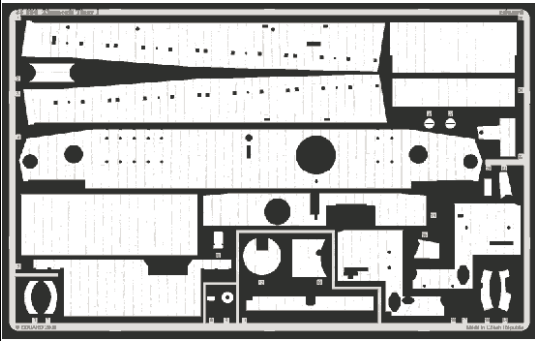

# Zimmerit Tiger I

1/35 scale detail set for AFV kit • sada detailů pro model AFV 1/35

eduard

35 850

- |  |  |  |                     |
|--|--|--|---------------------|
|  | APPLY EXPRESS MASK AND PAINT BEFORE GLUING<br>POUŽIT EXPRESS MASK NABARVIT PŘED SLEPENÍM |  | BEND<br>OHNOUT      |
|  | SYMMETRICAL ASSEMBLY<br>SYMETRICKÁ MONTÁŽ  |  | OPTION<br>VOLBA     |
|  | REMOVE<br>ODSTRANIT  |  | REPLACE<br>NAHRADIT |
|  | GRIND<br>OBROUSIT  |  |                     |
|  | DRILL HOLE<br>VRTÁT OTVOR  |  |                     |

ORIGINAL KIT PARTS  
PŮVODNÍ DÍLY STAVEBNICE

PHOTO-ETCHED PARTS  
LEPTANÉ DÍLY

PARTS TO BE REMOVED  
DÍLY K ODSTRANĚNÍ