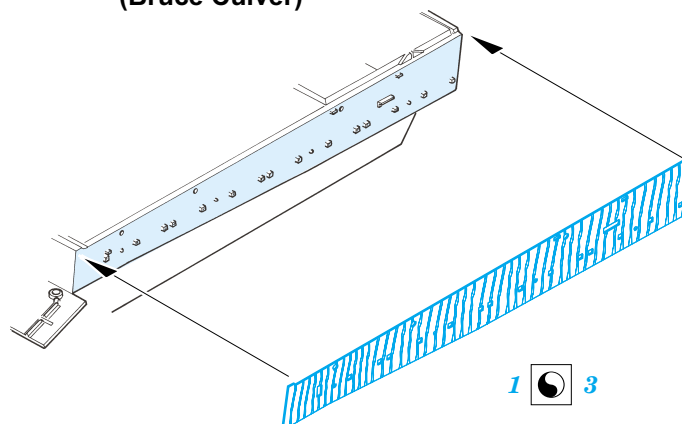

REFERENCES:

RYTON PUBLICATIONS - Tiger and Sturmtiger in detail
(Bruce Culver)