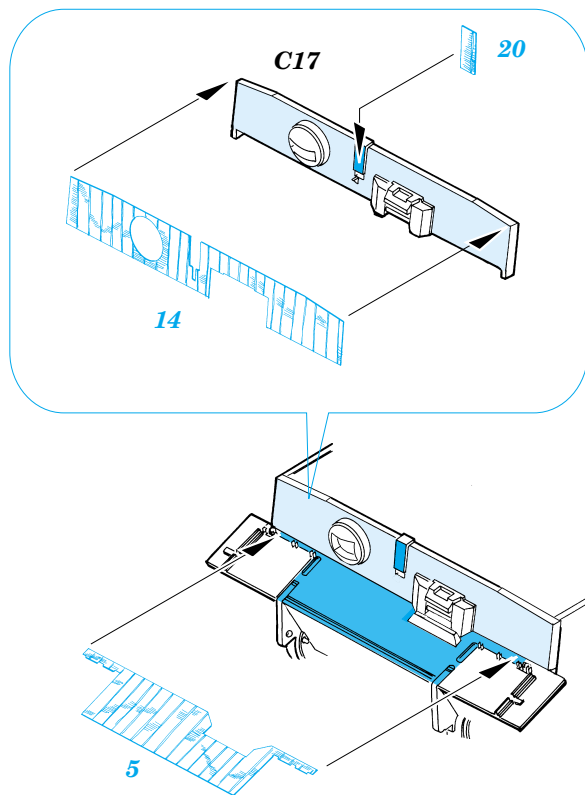

# Zimmerit Tiger I

1/35 scale detail set for AFV kit • sada detailů pro model AFV 1/35

eduard

35 850

- |  |  |  |                     |
|--|--|--|---------------------|
|  | APPLY EXPRESS MASK AND PAINT BEFORE GLUING<br>POUŽIT EXPRESS MASK NABARVIT PŘED SLEPENÍM |  | BEND<br>OHNOUT      |
|  | SYMMETRICAL ASSEMBLY<br>SYMETRICKÁ MONTÁŽ  |  | OPTION<br>VOLBA     |
|  | REMOVE<br>ODSTRANIT  |  | REPLACE<br>NAHRADIT |
|  | GRIND<br>OBROUSIT  |  |                     |
|  | DRILL HOLE<br>VRTÁT OTVOR  |  |                     |

ORIGINAL KIT PARTS  
PŮVODNÍ DÍLY STAVEBNICE

PHOTO-ETCHED PARTS  
LEPTANÉ DÍLY

PARTS TO BE REMOVED  
DÍLY K ODSTRANĚNÍ