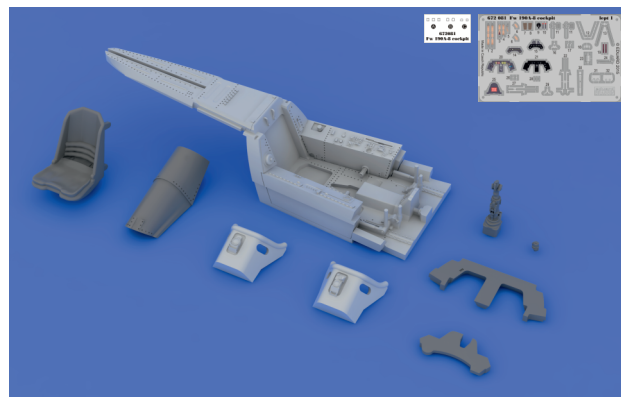

www.eduard.com

435 21 Obrnice 170
Czech Republic

672 081 Fw 190A-8 cockpit

for Eduard kit - pro stavebnici Eduard

1/72

BEST BRASS RESIN AROUND!

- | | | |
|---------------------------|---------------------|---|
| REMOVE
ODSTRANIT | BEND
OHNOUT | SYMMETRICAL ASSEMBLY
SYMETRICKÁ MONTÁŽ |
| GRIND
OBROUSIT | OPTION
VOLBA | SCRIBE THE PANEL AND HOLES
RYTÍ |
| DRILL HOLE
VRTAT OTVOR | REPLACE
NAHRADIT | REVERSE SIDE
OTOČIT |