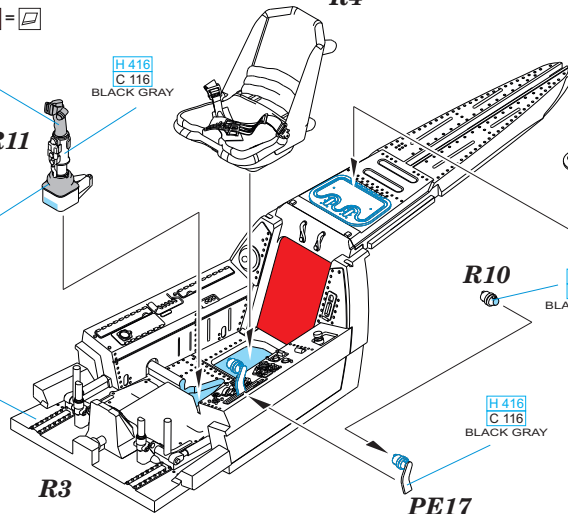

H 416
C 116
BLACK GRAY

PE31

PE32

R10

H 416
C 116
BLACK GRAY

H 416
C 116
BLACK GRAY

PE17