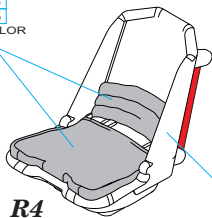

1

H 85
C 45
SAIL COLOR

H 416
C 116
BLACK GRAY

2

A