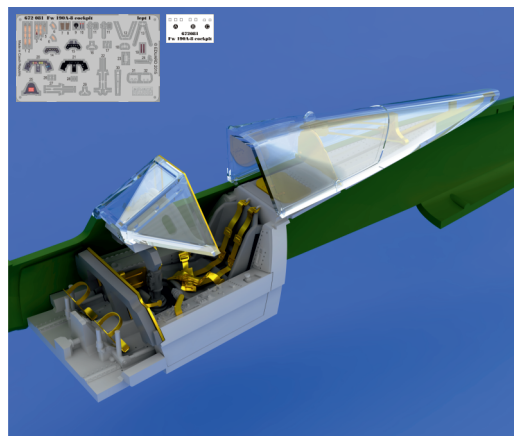

www.eduard.com

435 21 Obrnice 170
Czech Republic

672 081 Fw 190A-8 cockpit

for Eduard kit - pro stavebnici Eduard

1/72

BEST BRASS RESIN AROUND!

- | | | |
|---------------------------|---------------------|---|
| REMOVE
ODSTRANIT | BEND
OHNOUT | SYMMETRICAL ASSEMBLY
SYMETRICKÁ MONTÁŽ |
| GRIND
OBROUSIT | OPTION
VOLBA | SCRIBE THE PANEL AND HOLES
RYTÍ |
| DRILL HOLE
VRTAT OTVOR | REPLACE
NAHRADIT | REVERSE SIDE
OTOČIT |