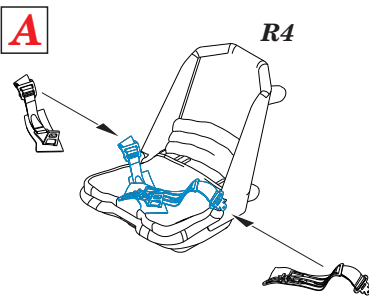

B

3

H 12
C 33
FLAT BLACK

H 416
C 116
BLACK GRAY

H 12
C 33
FLAT BLACK

H 416
C 116
BLACK GRAY

R3

R4