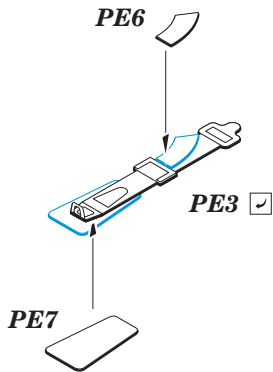

REMOVE ODSTRANIT	BEND OHNOUT	SYMMETRICAL ASSEMBLY SYMETRICKÁ MONTÁŽ
GRIND OBROUSIT	OPTION VOLBA	SCRIBE THE PANEL AND HOLES RYTÍ
DRILL HOLE VRTAT OTVOR	REPLACE NAHRADIT	REVERSE SIDE OTOČIT

A