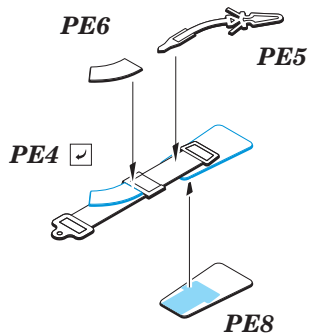

REMOVE ODSTRANIT	BEND OHNOUT	SYMMETRICAL ASSEMBLY SYMETRICKÁ MONTÁŽ
GRIND OBROUSIT	OPTION VOLBA	SCRIBE THE PANEL AND HOLES RYTÍ
DRILL HOLE VRTAT OTVOR	REPLACE NAHRADIT	REVERSE SIDE OTOČIT

A

B

1

H 85
C 45
SAIL COLOR

H 416
C 116
BLACK GRAY

2

A

B

3

H 12
C 33
FLAT BLACK

H 416
C 116
BLACK GRAY

H 12
C 33
FLAT BLACK

H 416
C 116
BLACK GRAY

R3

R4

H 416
C 116
BLACK GRAY

PE31

PE32

R10

H 416
C 116
BLACK GRAY

H 416
C 116
BLACK GRAY

PE17