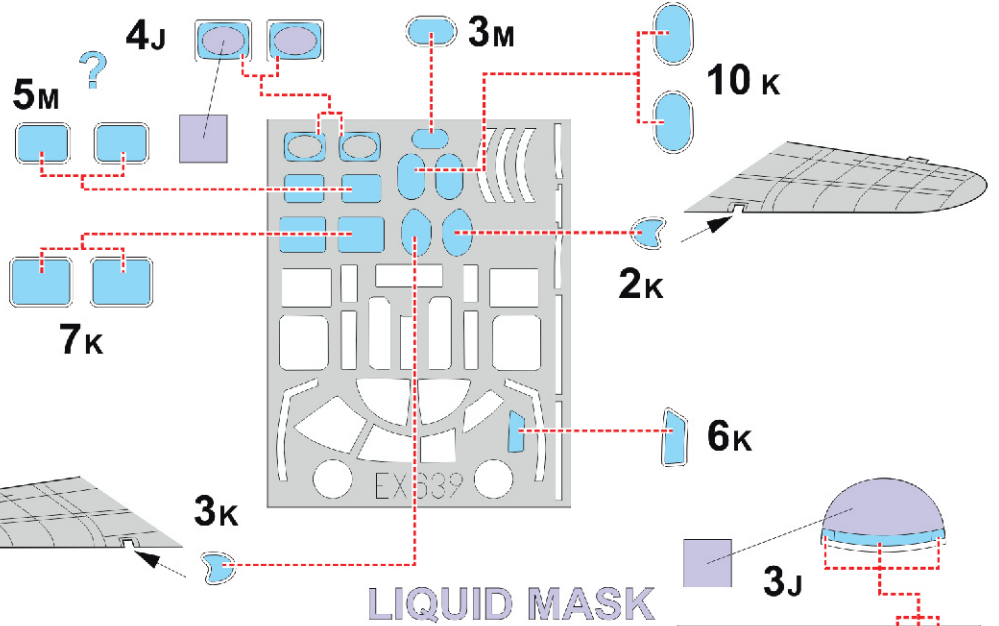

# B-25G

EX 639

for kit **ITALERI**

scale **1/48**

LIQUID MASK

LIQUID MASK

INSIDE

11k