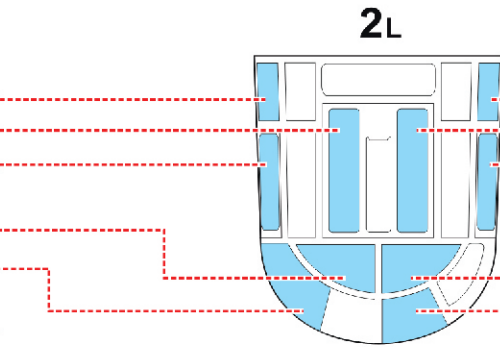

# B-25G

EX 639

for kit **ITALERI**

scale **1/48**

LIQUID MASK

LIQUID MASK

INSIDE

11k