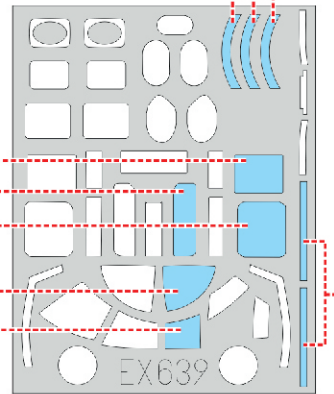

# B-25G

EX 639

for kit **ITALERI**

scale **1/48**

LIQUID MASK

LIQUID MASK

INSIDE

11k