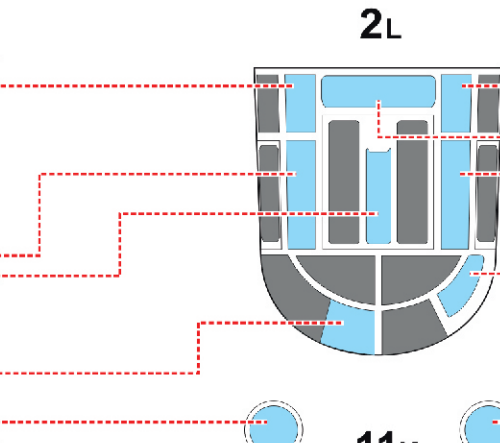

# B-25G

EX 639

for kit **ITALERI**

scale **1/48**

LIQUID MASK

LIQUID MASK

INSIDE

11k