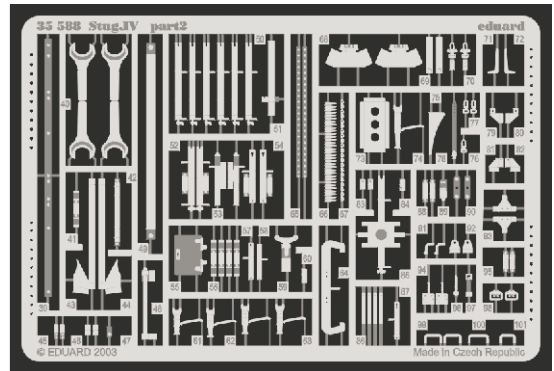

Stug.IV

TP065

1/35 scale detail set for **ITALERI** kit • sada detailů pro model **ITALERI** 1/35

- APPLY EXPRESS MASK AND PAINT BEFORE GLUING
POUŽIT EXPRESS MASK NABARVIT PŘED SLEPENÍM
- SYMMETRICAL ASSEMBLY
SYMETRICKÁ MONTÁŽ
- REMOVE
ODSTRANIT
- GRIND
OBROUSIT
- DRILL HOLE
VRTÁT OTVOR
- BEND
OHNOUT
- OPTION
VOLBA
- REPLACE
NAHRADIT

ORIGINAL KIT PARTS
PŮVODNÍ DÍLY STAVEBNICE

PHOTO-ETCHED PARTS
LEPTANÉ DÍLY

PARTS TO BE REMOVED
DÍLY K ODSTRANĚNÍ

FILL
TMELIT

REFERENCES:

WYDAWNICTWO MILITARIA.....Sturmgeschütz VI
 ACHTUNG PANZER.....#5 / 1995

For further detail sets look for **eduard** 35 588 for Stug.IV
 (not included in this set)