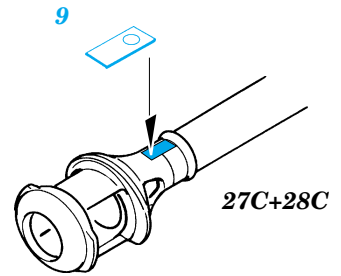

Stug.IV

TP065

1/35 scale detail set for **ITALERI** kit • sada detailů pro model **ITALERI** 1/35

- APPLY EXPRESS MASK AND PAINT BEFORE GLUING
POUŽIT EXPRESS MASK NABARVIT PŘED SLEPENÍM
- SYMMETRICAL ASSEMBLY
SYMETRICKÁ MONTÁŽ
- REMOVE
ODSTRANIT
- GRIND
OBROUSIT
- DRILL HOLE
VRTÁT OTVOR
- BEND
OHNOUT
- OPTION
VOLBA
- REPLACE
NAHRADIT

ORIGINAL KIT PARTS
PŮVODNÍ DÍLY STAVEBNICE

PHOTO-ETCHED PARTS
LEPTANÉ DÍLY

PARTS TO BE REMOVED
DÍLY K ODSTRANĚNÍ

FILL
TMELIT

REFERENCES:

WYDAWNICTWO MILITARIA.....Sturmgeschütz VI
 ACHTUNG PANZER.....#5 / 1995