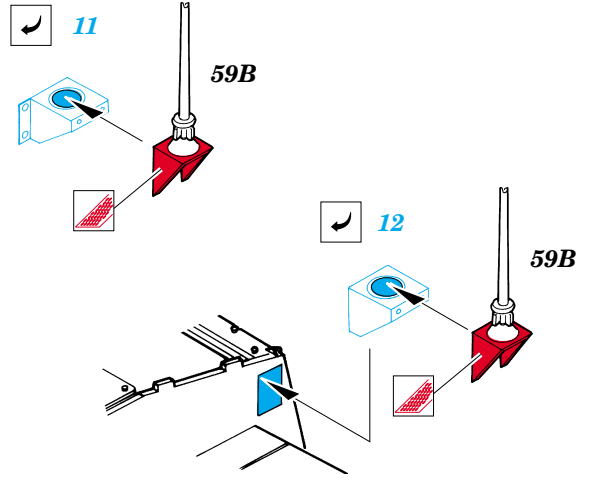

Stug.IV

TP065

1/35 scale detail set for **ITALERI** kit • sada detailů pro model **ITALERI** 1/35

- APPLY EXPRESS MASK AND PAINT BEFORE GLUING
POUŽIT EXPRESS MASK NABARVIT PŘED SLEPENÍM
- SYMMETRICAL ASSEMBLY
SYMETRICKÁ MONTÁŽ
- REMOVE
ODSTRANIT
- GRIND
OBROUSIT
- DRILL HOLE
VRTÁT OTVOR
- BEND
OHNOUT
- OPTION
VOLBA
- REPLACE
NAHRADIT

ORIGINAL KIT PARTS
PŮVODNÍ DÍLY STAVEBNICE

PHOTO-ETCHED PARTS
LEPTANÉ DÍLY

PARTS TO BE REMOVED
DÍLY K ODSTRANĚNÍ

FILL
TMELIT

REFERENCES:

WYDAWNICTWO MILITARIA.....Sturmgeschütz VI
 ACHTUNG PANZER.....#5 / 1995