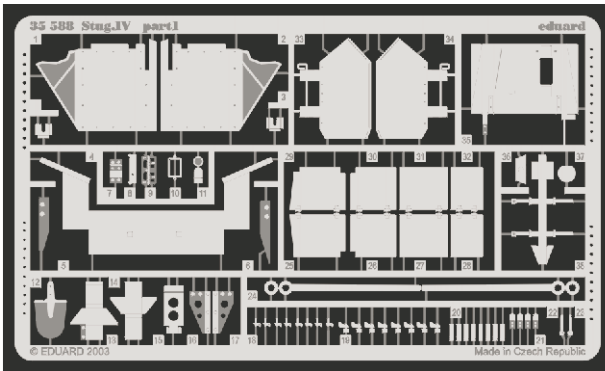

Stug.IV

TP065

1/35 scale detail set for **ITALERI** kit • sada detailů pro model **ITALERI** 1/35

- APPLY EXPRESS MASK AND PAINT BEFORE GLUING
POUŽIT EXPRESS MASK NABARVIT PŘED SLEPENÍM
- SYMMETRICAL ASSEMBLY
SYMETRICKÁ MONTÁŽ
- REMOVE
ODSTRANIT
- GRIND
OBROUSIT
- DRILL HOLE
VRTÁT OTVOR
- BEND
OHNOUT
- OPTION
VOLBA
- REPLACE
NAHRADIT

ORIGINAL KIT PARTS
PŮVODNÍ DÍLY STAVEBNICE

PHOTO-ETCHED PARTS
LEPTANÉ DÍLY

PARTS TO BE REMOVED
DÍLY K ODSTRANĚNÍ

FILL
TMELIT

REFERENCES:

WYDAWNICTWO MILITARIA.....Sturmgeschütz VI
 ACHTUNG PANZER.....#5 / 1995

For further detail sets look for **eduard** 35 588 for Stug.IV
 (not included in this set)