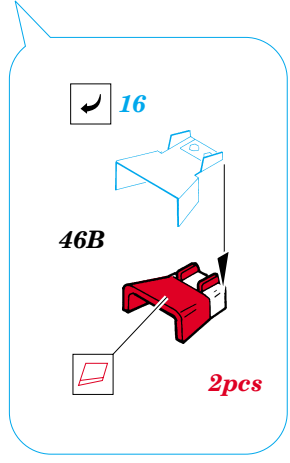

Stug.IV

TP065

1/35 scale detail set for **ITALERI** kit • sada detailů pro model **ITALERI** 1/35

- APPLY EXPRESS MASK AND PAINT BEFORE GLUING
POUŽIT EXPRESS MASK NABARVIT PŘED SLEPENÍM
- SYMMETRICAL ASSEMBLY
SYMETRICKÁ MONTÁŽ
- REMOVE
ODSTRANIT
- GRIND
OBROUSIT
- DRILL HOLE
VRTÁT OTVOR
- BEND
OHNOUT
- OPTION
VOLBA
- REPLACE
NAHRADIT

ORIGINAL KIT PARTS
PŮVODNÍ DÍLY STAVEBNICE

PHOTO-ETCHED PARTS
LEPTANÉ DÍLY

PARTS TO BE REMOVED
DÍLY K ODSTRANĚNÍ

FILL
TMELIT

REFERENCES:

WYDAWNICTWO MILITARIA.....Sturmgeschütz VI
 ACHTUNG PANZER.....#5 / 1995