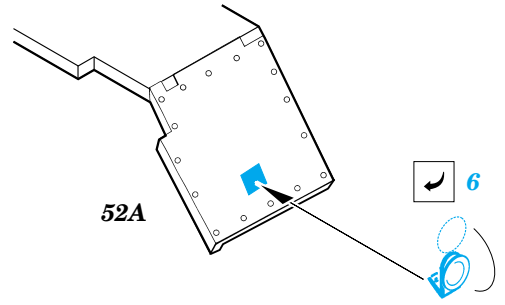

Stug.IV

TP065

1/35 scale detail set for **ITALERI** kit • sada detailů pro model **ITALERI** 1/35

- APPLY EXPRESS MASK AND PAINT BEFORE GLUING
POUŽIT EXPRESS MASK NABARVIT PŘED SLEPENÍM
- SYMMETRICAL ASSEMBLY
SYMETRICKÁ MONTÁŽ
- REMOVE
ODSTRANIT
- GRIND
OBROUSIT
- DRILL HOLE
VRTÁT OTVOR
- BEND
OHNOUT
- OPTION
VOLBA
- REPLACE
NAHRADIT

ORIGINAL KIT PARTS
PŮVODNÍ DÍLY STAVEBNICE

PHOTO-ETCHED PARTS
LEPTANÉ DÍLY

PARTS TO BE REMOVED
DÍLY K ODSTRANĚNÍ

FILL
TMELIT

REFERENCES:

WYDAWNICTWO MILITARIA.....Sturmgeschütz VI
 ACHTUNG PANZER.....#5 / 1995