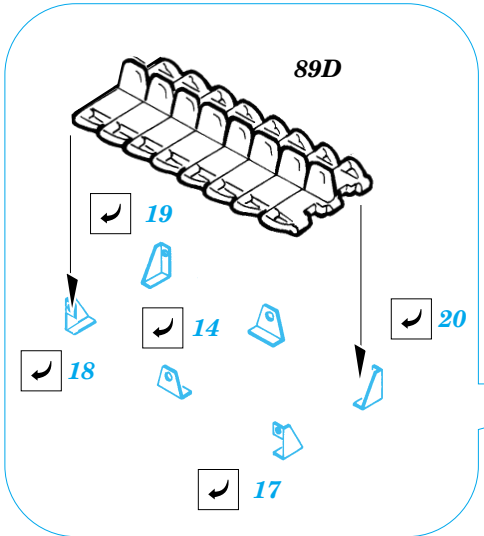

Stug.IV

TP065

1/35 scale detail set for **ITALERI** kit • sada detailů pro model **ITALERI** 1/35

- APPLY EXPRESS MASK AND PAINT BEFORE GLUING
POUŽIT EXPRESS MASK NABARVIT PŘED SLEPENÍM
- SYMMETRICAL ASSEMBLY
SYMETRICKÁ MONTÁŽ
- REMOVE
ODSTRANIT
- GRIND
OBROUSIT
- DRILL HOLE
VRTÁT OTVOR
- BEND
OHNOUT
- OPTION
VOLBA
- REPLACE
NAHRADIT

ORIGINAL KIT PARTS
PŮVODNÍ DÍLY STAVEBNICE

PHOTO-ETCHED PARTS
LEPTANÉ DÍLY

PARTS TO BE REMOVED
DÍLY K ODSTRANĚNÍ

FILL
TMELIT

REFERENCES:

WYDAWNICTWO MILITARIA.....Sturmgeschütz VI
 ACHTUNG PANZER.....#5 / 1995

For further detail sets look for **eduard** 35 588 for Stug.IV
 (not included in this set)