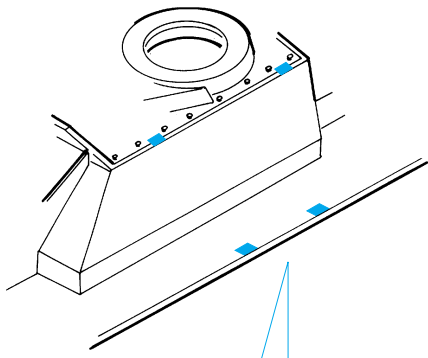

Stug.IV

TP065

1/35 scale detail set for **ITALERI** kit • sada detailů pro model **ITALERI** 1/35

- APPLY EXPRESS MASK AND PAINT BEFORE GLUING
POUŽIT EXPRESS MASK NABARVIT PŘED SLEPENÍM
- SYMMETRICAL ASSEMBLY
SYMETRICKÁ MONTÁŽ
- REMOVE
ODSTRANIT
- GRIND
OBROUSIT
- DRILL HOLE
VRTÁT OTVOR
- BEND
OHNOUT
- OPTION
VOLBA
- REPLACE
NAHRADIT

ORIGINAL KIT PARTS
PŮVODNÍ DÍLY STAVEBNICE

PHOTO-ETCHED PARTS
LEPTANÉ DÍLY

PARTS TO BE REMOVED
DÍLY K ODSTRANĚNÍ

FILL
TMELIT

REFERENCES:

WYDAWNICTWO MILITARIA.....Sturmgeschütz VI
 ACHTUNG PANZER.....#5 / 1995