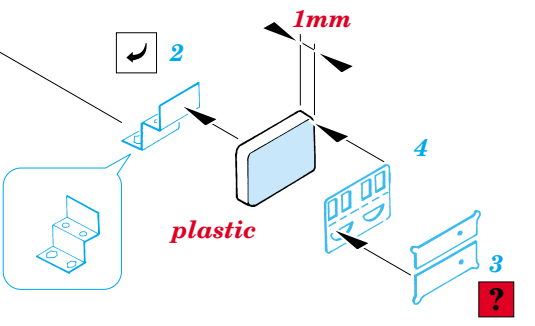

Stug.IV

TP065

1/35 scale detail set for **ITALERI** kit • sada detailů pro model **ITALERI** 1/35

- APPLY EXPRESS MASK AND PAINT BEFORE GLUING
POUŽIT EXPRESS MASK NABARVIT PŘED SLEPENÍM
- SYMMETRICAL ASSEMBLY
SYMETRICKÁ MONTÁŽ
- REMOVE
ODSTRANIT
- GRIND
OBROUSIT
- DRILL HOLE
VRTÁT OTVOR
- BEND
OHNOUT
- OPTION
VOLBA
- REPLACE
NAHRADIT

ORIGINAL KIT PARTS
PŮVODNÍ DÍLY STAVEBNICE

PHOTO-ETCHED PARTS
LEPTANÉ DÍLY

PARTS TO BE REMOVED
DÍLY K ODSTRANĚNÍ

FILL
TMELIT

REFERENCES:

WYDAWNICTWO MILITARIA.....Sturmgeschütz VI
 ACHTUNG PANZER.....#5 / 1995