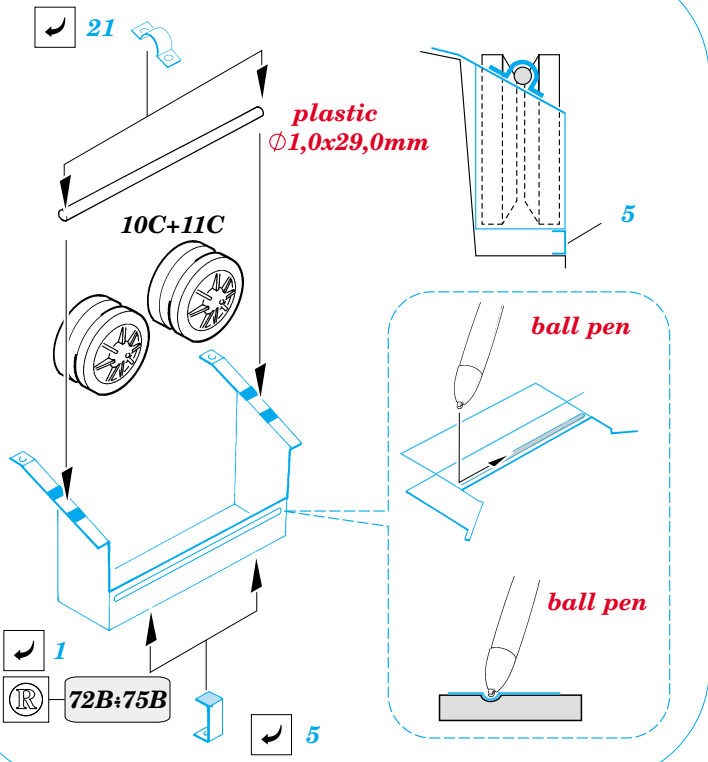

Stug.IV

TP065

1/35 scale detail set for **ITALERI** kit • sada detailů pro model **ITALERI** 1/35

- APPLY EXPRESS MASK AND PAINT BEFORE GLUING
POUŽIT EXPRESS MASK NABARVIT PŘED SLEPENÍM
- SYMMETRICAL ASSEMBLY
SYMETRICKÁ MONTÁŽ
- REMOVE
ODSTRANIT
- GRIND
OBROUSIT
- DRILL HOLE
VRTÁT OTVOR
- BEND
OHNOUT
- OPTION
VOLBA
- REPLACE
NAHRADIT

ORIGINAL KIT PARTS
PŮVODNÍ DÍLY STAVEBNICE

PHOTO-ETCHED PARTS
LEPTANÉ DÍLY

PARTS TO BE REMOVED
DÍLY K ODSTRANĚNÍ

FILL
TMELIT

REFERENCES:

WYDAWNICTWO MILITARIA.....Sturmgeschütz VI
 ACHTUNG PANZER.....#5 / 1995

For further detail sets look for **eduard** 35 588 for Stug.IV
 (not included in this set)