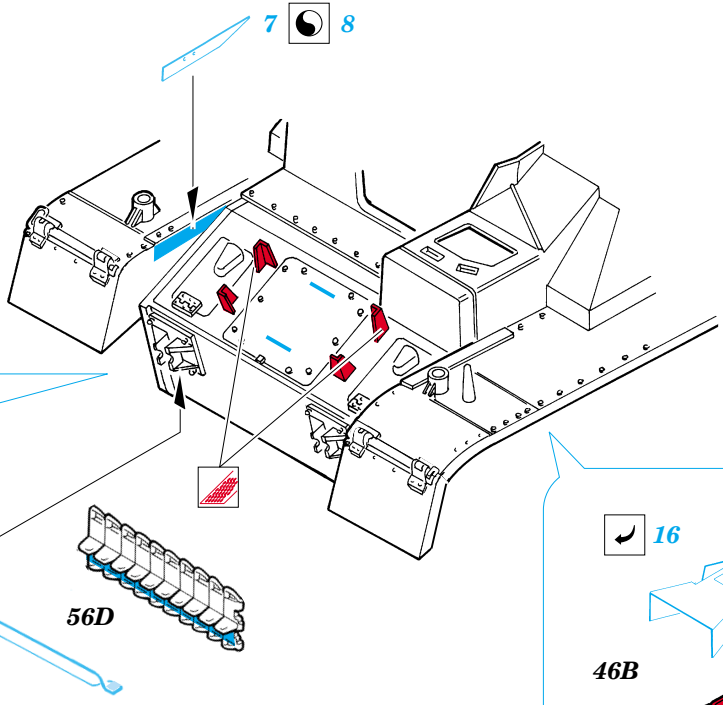

Stug.IV

TP065

1/35 scale detail set for **ITALERI** kit • sada detailů pro model **ITALERI** 1/35

- APPLY EXPRESS MASK AND PAINT BEFORE GLUING
POUŽIT EXPRESS MASK NABARVIT PŘED SLEPENÍM
- SYMMETRICAL ASSEMBLY
SYMETRICKÁ MONTÁŽ
- REMOVE
ODSTRANIT
- GRIND
OBROUSIT
- DRILL HOLE
VRTÁT OTVOR
- BEND
OHNOUT
- OPTION
VOLBA
- REPLACE
NAHRADIT

ORIGINAL KIT PARTS
PŮVODNÍ DÍLY STAVEBNICE

PHOTO-ETCHED PARTS
LEPTANÉ DÍLY

PARTS TO BE REMOVED
DÍLY K ODSTRANĚNÍ

FILL
TMELIT

REFERENCES:

WYDAWNICTWO MILITARIA.....Sturmgeschütz VI
 ACHTUNG PANZER.....#5 / 1995

For further detail sets look for **eduard** 35 588 for Stug.IV
 (not included in this set)