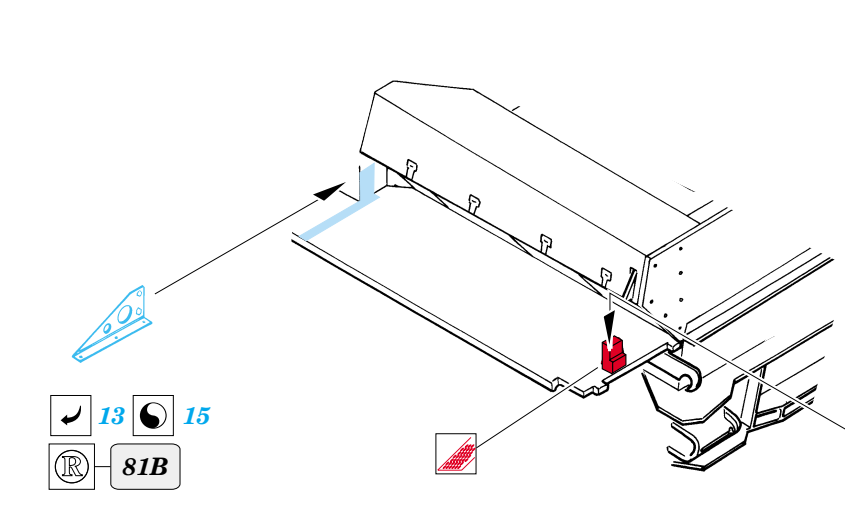

Stug.IV

TP065

1/35 scale detail set for **ITALERI** kit • sada detailů pro model **ITALERI** 1/35

- APPLY EXPRESS MASK AND PAINT BEFORE GLUING
POUŽIT EXPRESS MASK NABARVIT PŘED SLEPENÍM
- SYMMETRICAL ASSEMBLY
SYMETRICKÁ MONTÁŽ
- REMOVE
ODSTRANIT
- GRIND
OBROUSIT
- DRILL HOLE
VRTÁT OTVOR
- BEND
OHNOUT
- OPTION
VOLBA
- REPLACE
NAHRADIT

ORIGINAL KIT PARTS
PŮVODNÍ DÍLY STAVEBNICE

PHOTO-ETCHED PARTS
LEPTANÉ DÍLY

PARTS TO BE REMOVED
DÍLY K ODSTRANĚNÍ

FILL
TMELIT

REFERENCES:

WYDAWNICTWO MILITARIA.....Sturmgeschütz VI
 ACHTUNG PANZER.....#5 / 1995