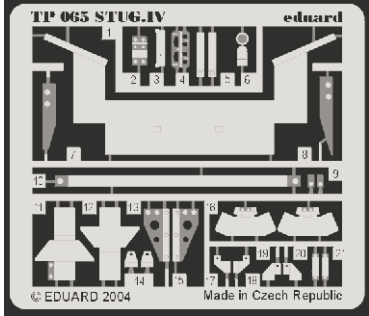

Stug.IV

TP065

1/35 scale detail set for **ITALERI** kit • sada detailů pro model **ITALERI** 1/35

- APPLY EXPRESS MASK AND PAINT BEFORE GLUING
POUŽIT EXPRESS MASK NABARVIT PŘED SLEPENÍM
- SYMMETRICAL ASSEMBLY
SYMETRICKÁ MONTÁŽ
- REMOVE
ODSTRANIT
- GRIND
OBROUSIT
- DRILL HOLE
VRTÁT OTVOR
- BEND
OHNOUT
- OPTION
VOLBA
- REPLACE
NAHRADIT

ORIGINAL KIT PARTS
PŮVODNÍ DÍLY STAVEBNICE

PHOTO-ETCHED PARTS
LEPTANÉ DÍLY

PARTS TO BE REMOVED
DÍLY K ODSTRANĚNÍ

FILL
TMELIT

REFERENCES:

WYDAWNICTWO MILITARIA.....Sturmgeschütz VI
 ACHTUNG PANZER.....#5 / 1995

For further detail sets look for **eduard** 35 588 for Stug.IV
 (not included in this set)