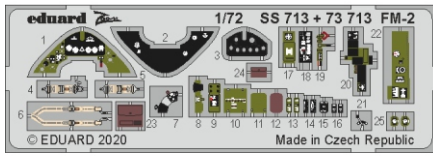

### 1/72 detail set for 1/72 ARMA HOBBY kit • sada detailů pro stavebnici 1/72 ARMA HOBBY

- APPLY EXPRESS MASK AND PAINT BEFORE GLUING  
POUŽIT EXPRESS MASK NABARVIT PŘED SLEPENÍM
- SYMMETRICAL ASSEMBLY  
SYMETRICKÁ MONTÁŽ
- REMOVE  
ODSTRANIT
- GRIND  
OBROUSIT
- DRILL HOLE  
VRTAT OTVOR
- BEND  
OHNOUT
- OPTION  
VOLBA
- REPLACE  
NAHRADIT
- COLORED ETCHED PARTS  
LEPTANÉ BAREVNÉ DÍLY
- ETCHED PARTS  
LEPTANÉ NEBAREVNÉ DÍLY
- ORIGINAL KIT PARTS  
PŮVODNÍ DÍLY STAVEBNICE