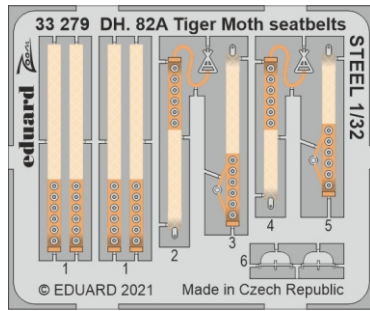

ZOOM DH. 82A Tiger Moth seatbelts STEEL

eduard

33 279

1/32

detail set for ICM 1/32 kit • sada detailů pro stavebnici ICM 1/32

- APPLY EXPRESS MASK AND PAINT BEFORE GLUING
POUŽIT EXPRESS MASK NABARVIT PŘED SLEPENÍM
- SYMMETRICAL ASSEMBLY
SYMETRICKÁ MONTÁŽ
- REMOVE
ODSTRANIT
- GRIND
OBROUSIT
- DRILL HOLE
VRTÁT OTVOR
- BEND
OHNOUT
- OPTION
VOLBA
- REPLACE
NAHRADIT
- COLORED ETCHED PARTS
LEPTANÉ BAREVNÉ DÍLY
- ETCHED PARTS
LEPTANÉ NEBAREVNÉ DÍLY
- ORIGINAL KIT PARTS
PŮVODNÍ DÍLY STAVEBNICE

ORIGINAL KIT PARTS
PŮVODNÍ DÍLY STAVEBNICE

PHOTO-ETCHED PARTS
LEPTANÉ DÍLY

PARTS TO BE REMOVED
DÍLY K ODSTRANĚNÍ

FILL
TMELIT