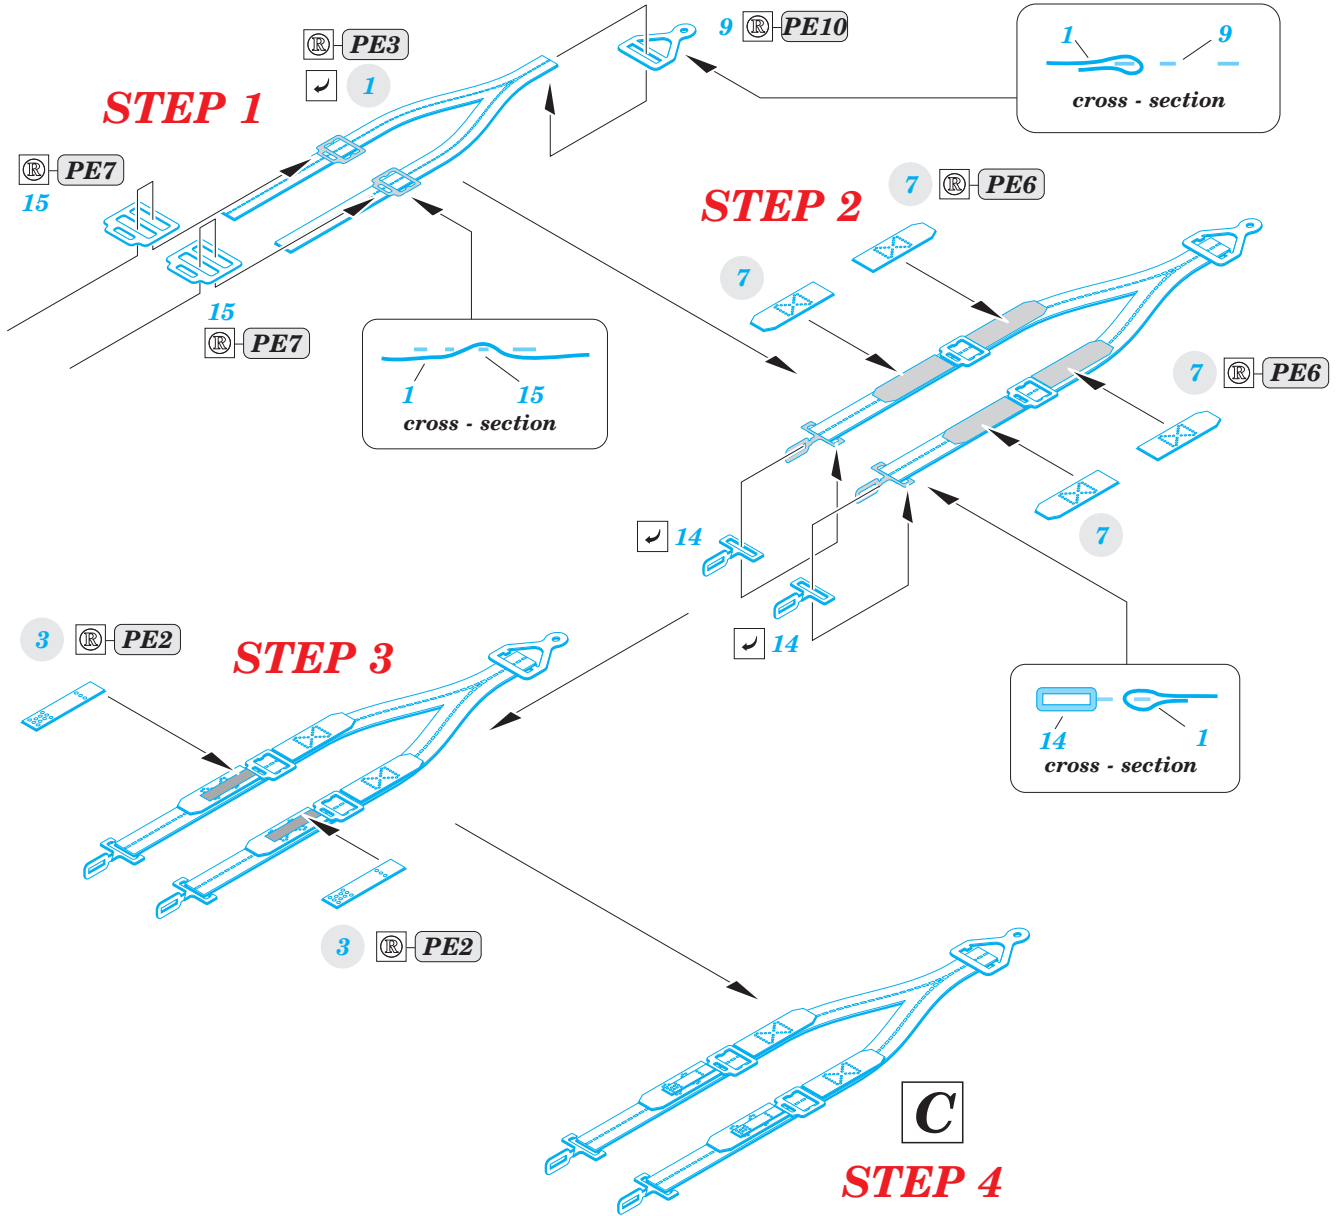

# P-39Q/N seatbelts

eduard

detail set for 1/32 KITTYHAWK No. KH32013 kit • sada detailů pro stavebnici 1/32 KITTYHAWK No. KH32013

**32 852**

- ★ APPLY EXPRESS MASK AND PAINT BEFORE GLUING  
POUŽIT EXPRESS MASK NABARVIT PŘED SLEPENÍM
- ☉ SYMMETRICAL ASSEMBLY  
SYMETRICKÁ MONTÁŽ
- REMOVE  
ODSTRANIT
- ▨ GRIND  
OBROUSIT
- ⊘ DRILL HOLE  
VRTÁT OTVOR
- 1 COLORED ETCHED PARTS  
LEPTANÉ BAREVNÉ DÍLY
- 1 ETCHED PARTS  
LEPTANÉ NEBAREVNÉ DÍLY
- 1 ORIGINAL KIT PARTS  
PŮVODNÍ DÍLY STAVEBNICE
- ↷ BEND  
OHNOUT
- ? OPTION  
VOLBA
- Ⓜ REPLACE  
NAHRADIT

  ORIGINAL KIT PARTS PŮVODNÍ DÍLY STAVEBNICE    
   PHOTO-ETCHED PARTS LEPTANÉ DÍLY    
   PARTS TO BE REMOVED DÍLY K ODSTRANĚNÍ    
   FILL TMELIT

**C**

**B**