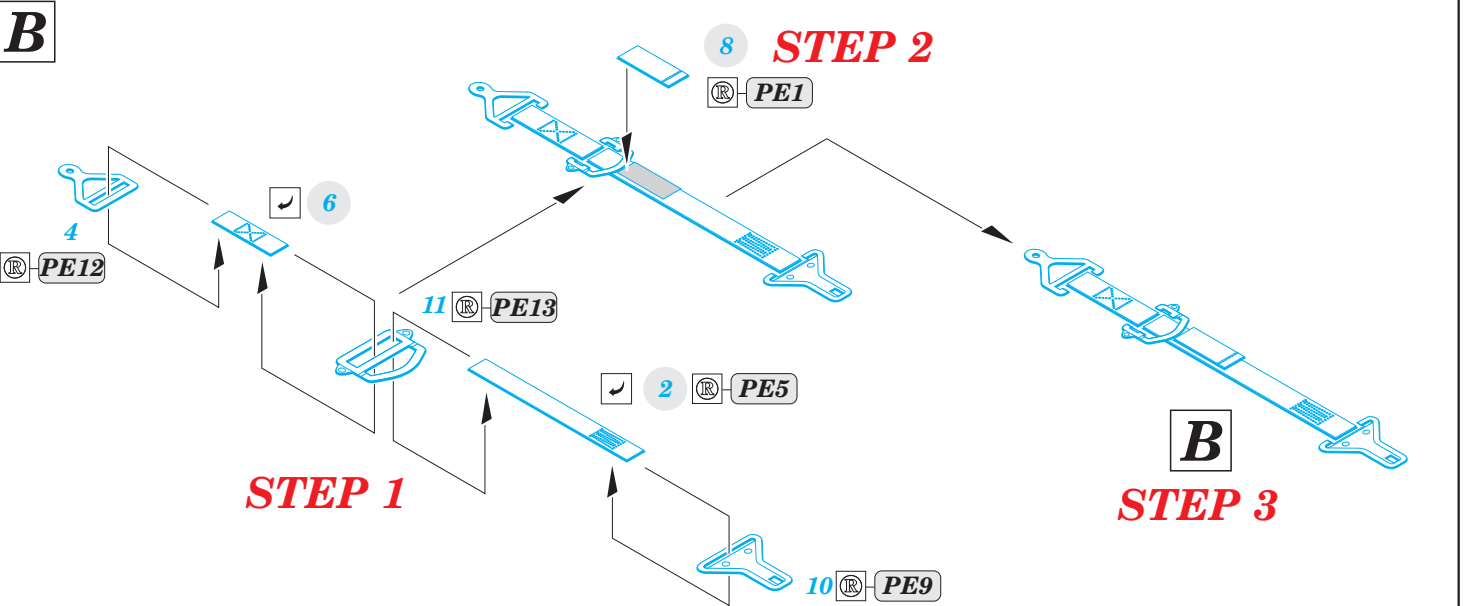

# P-39Q/N seatbelts

eduard

detail set for 1/32 KITTYHAWK No. KH32013 kit • sada detailů pro stavebnici 1/32 KITTYHAWK No. KH32013

**32 852**

- ★ APPLY EXPRESS MASK AND PAINT BEFORE GLUING  
POUŽIT EXPRESS MASK NABARVIT PŘED SLEPENÍM
- ☉ SYMMETRICAL ASSEMBLY  
SYMETRICKÁ MONTÁŽ
- REMOVE  
ODSTRANIT
- ▨ GRIND  
OBROUSIT
- ⊘ DRILL HOLE  
VRTÁT OTVOR
- 1 COLORED ETCHED PARTS  
LEPTANÉ BAREVNÉ DÍLY
- 1 ETCHED PARTS  
LEPTANÉ NEBAREVNÉ DÍLY
- 1 ORIGINAL KIT PARTS  
PŮVODNÍ DÍLY STAVEBNICE
- ↷ BEND  
OHNOUT
- ? OPTION  
VOLBA
- Ⓜ REPLACE  
NAHRADIT

  ORIGINAL KIT PARTS PŮVODNÍ DÍLY STAVEBNICE    
   PHOTO-ETCHED PARTS LEPTANÉ DÍLY    
   PARTS TO BE REMOVED DÍLY K ODSTRANĚNÍ    
   FILL TMELIT

**C**

**B**