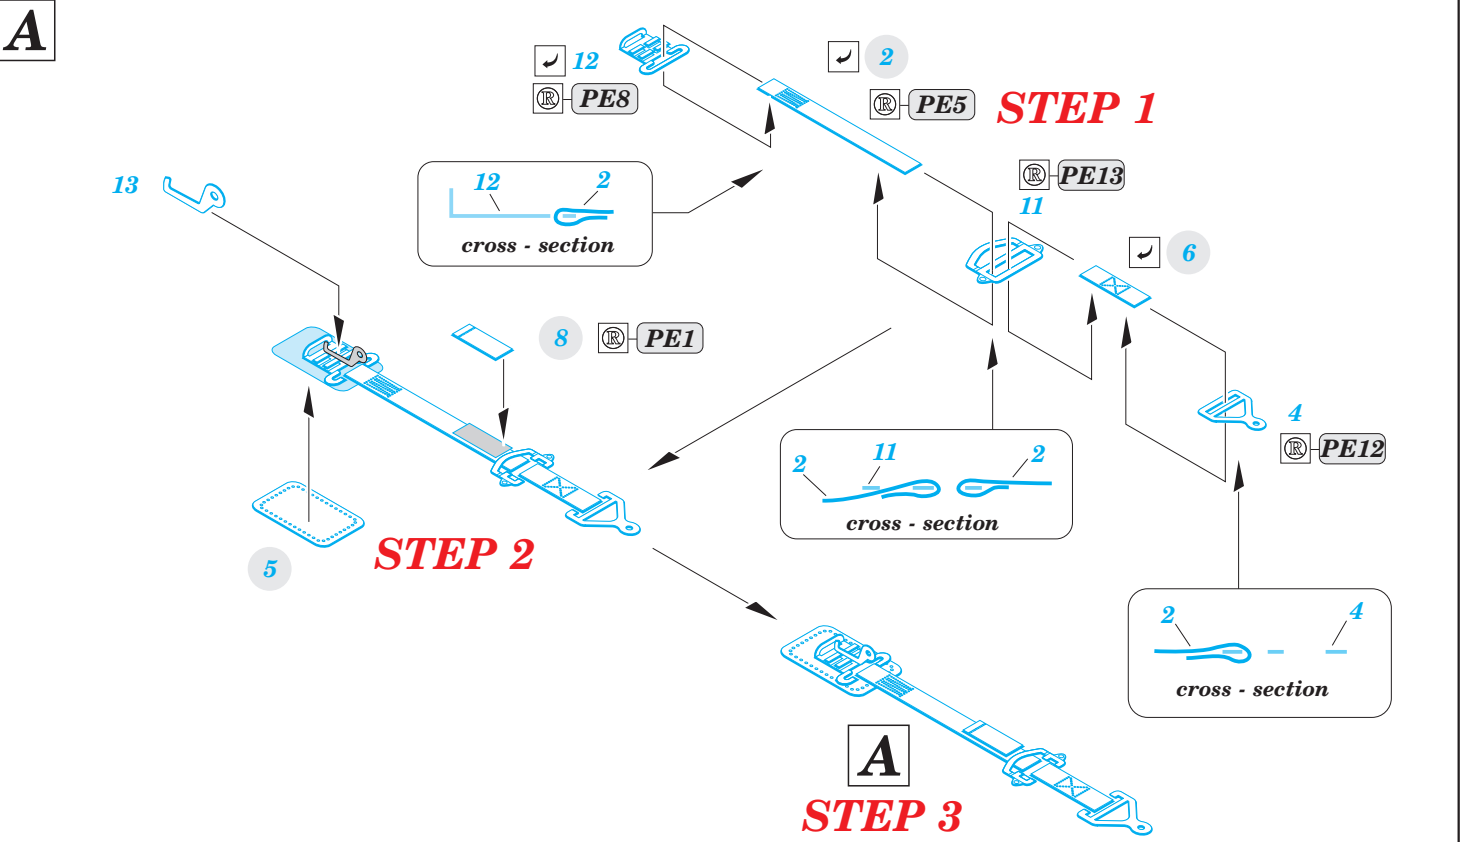

# P-39Q/N seatbelts

eduard

detail set for 1/32 KITTYHAWK No. KH32013 kit • sada detailů pro stavebnici 1/32 KITTYHAWK No. KH32013

**32 852**

- ★ APPLY EXPRESS MASK AND PAINT BEFORE GLUING  
POUŽIT EXPRESS MASK NABARVIT PŘED SLEPENÍM
- ☉ SYMMETRICAL ASSEMBLY  
SYMETRICKÁ MONTÁŽ
- REMOVE  
ODSTRANIT
- ▨ GRIND  
OBROUSIT
- ⊘ DRILL HOLE  
VRTÁT OTVOR
- 1 COLORED ETCHED PARTS  
LEPTANÉ BAREVNÉ DÍLY
- 1 ETCHED PARTS  
LEPTANÉ NEBAREVNÉ DÍLY
- 1 ORIGINAL KIT PARTS  
PŮVODNÍ DÍLY STAVEBNICE
- ↷ BEND  
OHNOUT
- ? OPTION  
VOLBA
- Ⓜ REPLACE  
NAHRADIT

  ORIGINAL KIT PARTS PŮVODNÍ DÍLY STAVEBNICE    
   PHOTO-ETCHED PARTS LEPTANÉ DÍLY    
   PARTS TO BE REMOVED DÍLY K ODSTRANĚNÍ    
   FILL TMELIT

**C**

**B**