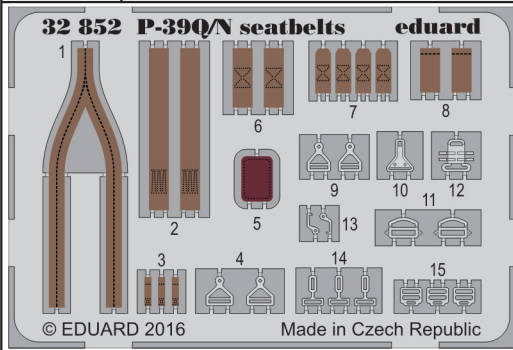

# P-39Q/N seatbelts

eduard

detail set for 1/32 KITTYHAWK No. KH32013 kit • sada detailů pro stavebnici 1/32 KITTYHAWK No. KH32013

**32 852**

- ★ APPLY EXPRESS MASK AND PAINT BEFORE GLUING  
POUŽIT EXPRESS MASK NABARVIT PŘED SLEPENÍM
- ☉ SYMMETRICAL ASSEMBLY  
SYMETRICKÁ MONTÁŽ
- REMOVE  
ODSTRANIT
- ▨ GRIND  
OBROUSIT
- ⊘ DRILL HOLE  
VRTÁT OTVOR
- 1 COLORED ETCHED PARTS  
LEPTANÉ BAREVNÉ DÍLY
- 1 ETCHED PARTS  
LEPTANÉ NEBAREVNÉ DÍLY
- 1 ORIGINAL KIT PARTS  
PŮVODNÍ DÍLY STAVEBNICE
- ↷ BEND  
OHNOUT
- ? OPTION  
VOLBA
- Ⓜ REPLACE  
NAHRADIT

  ORIGINAL KIT PARTS PŮVODNÍ DÍLY STAVEBNICE    
   PHOTO-ETCHED PARTS LEPTANÉ DÍLY    
   PARTS TO BE REMOVED DÍLY K ODSTRANĚNÍ    
   FILL TMELIT

**C**

**B**