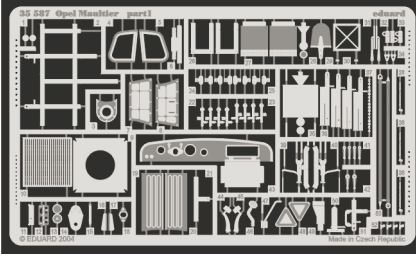

Opel Maultier

eduard

35 587

1/35 scale detail set for Italeri kit No.6221 • sada detailů pro model 1/35 Italeri No.6221

Mask

Print

Film

- APPLY EXPRESS MASK AND PAINT BEFORE GLUING POUŤ EXPRESS MASK NABARVIT PŘED SLEPENÍM
- SYMMETRICAL ASSEMBLY SYMETRICKÁ MONTÁ
- REMOVE ODSTRANIT
- GRIND OBROUSIT
- DRILL HOLE VRTAT OTVOR
- BEND OHNOUT
- OPTION VOLBA
- REPLACE NAHRADIT

- ORIGINAL KIT PARTS PŮVODNÍ DÍLY STAVEBNICE
- PHOTO-ETCHED PARTS LEPTANÉ DÍLY
- PARTS TO BE REMOVED DÍLY K ODSTRANĚNÍ
- FILL TMLIT

REFERENCES:
 W&W Publ. Spec. Museum Line No. 1 - Opel Blitz in detail
 Motor buch Verlag, Militärfahrzeuge Band 6 - Halbketten-Fahrzeuge