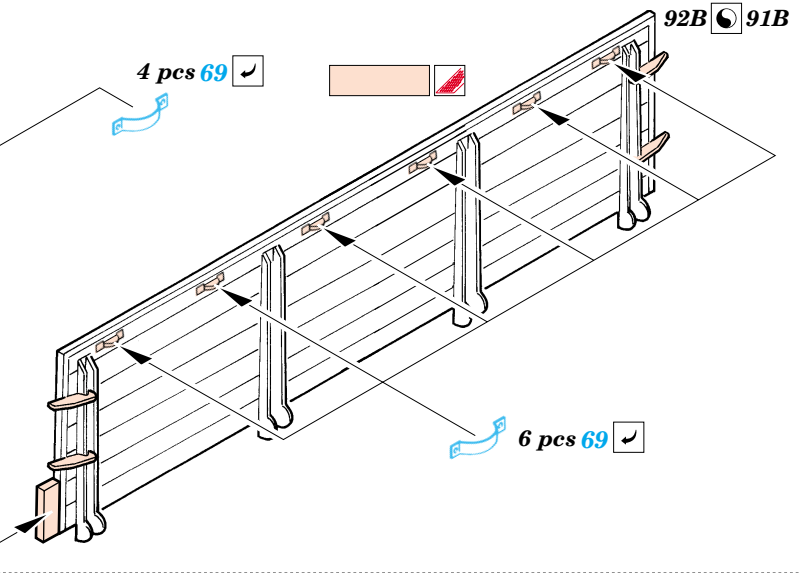

Opel Maultier

eduard

35 587

1/35 scale detail set for Italeri kit No.6221 • sada detailů pro model 1/35 Italeri No.6221

Mask

Print

Film

- APPLY EXPRESS MASK AND PAINT BEFORE GLUING POUŤ EXPRESS MASK NABARVIT PŘED SLEPENÍM
- SYMMETRICAL ASSEMBLY SYMETRICKÁ MONTÁ
- REMOVE ODSTRANIT
- GRIND OBROUSIT
- DRILL HOLE VRTAT OTVOR
- BEND OHNOUT
- OPTION VOLBA
- REPLACE NAHRADIT

- ORIGINAL KIT PARTS PŮVODNÍ DÍLY STAVEBNICE
- PHOTO-ETCHED PARTS LEPTANÉ DÍLY
- PARTS TO BE REMOVED DÍLY K ODSTRANĚNÍ
- FILL TMLIT

REFERENCES:
 W&W Publ. Spec. Museum Line No. 1 - Opel Blitz in detail
 Motor buch Verlag, Militärfahrzeuge Band 6 - Halbketten-Fahrzeuge