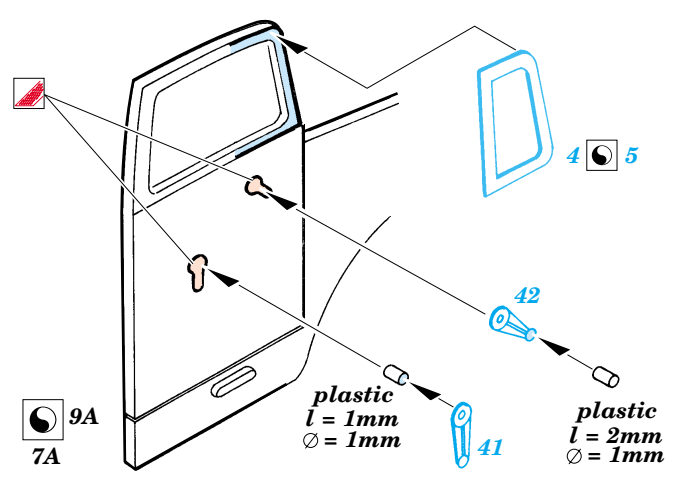

Opel Maultier

eduard

35 587

1/35 scale detail set for Italeri kit No.6221 • sada detailů pro model 1/35 Italeri No.6221

Mask

Print

Film

- APPLY EXPRESS MASK AND PAINT BEFORE GLUING POUŤ EXPRESS MASK NABARVIT PŘED SLEPENÍM
- SYMMETRICAL ASSEMBLY SYMETRICKÁ MONTÁ
- REMOVE ODSTRANIT
- GRIND OBROUSIT
- DRILL HOLE VRTAT OTVOR
- BEND OHNOUT
- OPTION VOLBA
- REPLACE NAHRADIT

- ORIGINAL KIT PARTS PŮVODNÍ DÍLY STAVEBNICE
- PHOTO-ETCHED PARTS LEPTANÉ DÍLY
- PARTS TO BE REMOVED DÍLY K ODSTRANĚNÍ
- FILL TMLIT

REFERENCES:
 W&W Publ. Spec. Museum Line No. 1 - Opel Blitz in detail
 Motor buch Verlag, Militärfahrzeuge Band 6 - Halbketten-Fahrzeuge