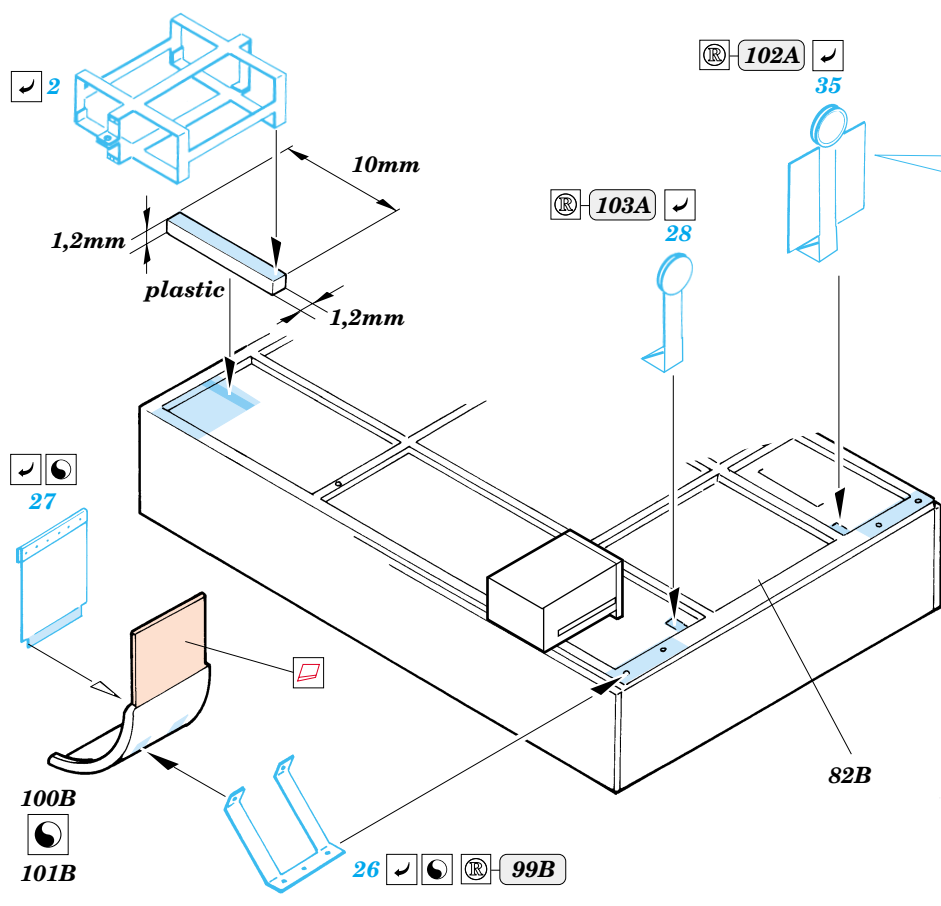

Opel Maultier

eduard

35 587

1/35 scale detail set for Italeri kit No.6221 • sada detailů pro model 1/35 Italeri No.6221

Mask

Print

Film

- APPLY EXPRESS MASK AND PAINT BEFORE GLUING POUŤ EXPRESS MASK NABARVIT PŘED SLEPENÍM
- SYMMETRICAL ASSEMBLY SYMETRICKÁ MONTÁ
- REMOVE ODSTRANIT
- GRIND OBROUSIT
- DRILL HOLE VRTAT OTVOR
- BEND OHNOUT
- OPTION VOLBA
- REPLACE NAHRADIT

- ORIGINAL KIT PARTS PŮVODNÍ DÍLY STAVEBNICE
- PHOTO-ETCHED PARTS LEPTANÉ DÍLY
- PARTS TO BE REMOVED DÍLY K ODSTRANĚNÍ
- FILL TMLIT

REFERENCES:
 W&W Publ. Spec. Museum Line No. 1 - Opel Blitz in detail
 Motor buch Verlag, Militärfahrzeuge Band 6 - Halbketten-Fahrzeuge