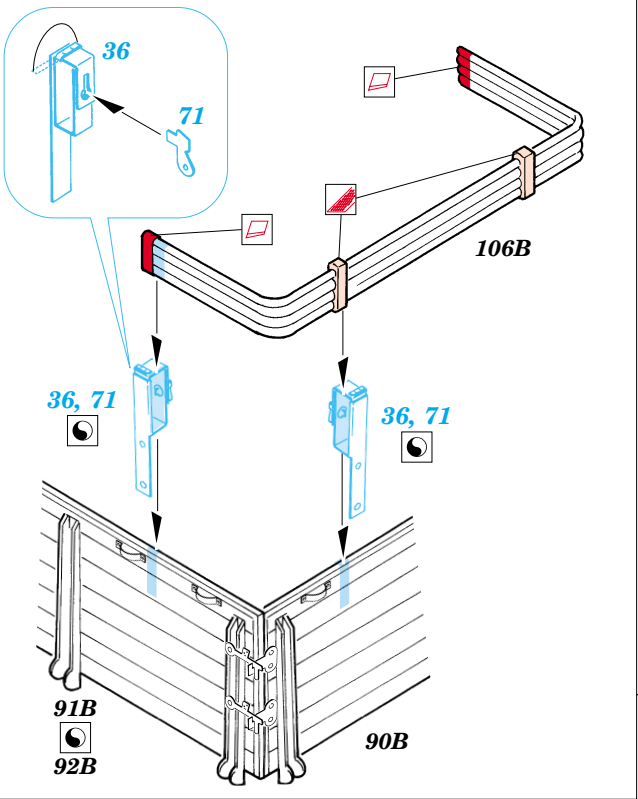

Opel Maultier

eduard

35 587

1/35 scale detail set for Italeri kit No.6221 • sada detailů pro model 1/35 Italeri No.6221

Mask

Print

Film

- APPLY EXPRESS MASK AND PAINT BEFORE GLUING POUŤ EXPRESS MASK NABARVIT PŘED SLEPENÍM
- SYMMETRICAL ASSEMBLY SYMETRICKÁ MONTÁ
- REMOVE ODSTRANIT
- GRIND OBROUSIT
- DRILL HOLE VRTAT OTVOR
- BEND OHNOUT
- OPTION VOLBA
- REPLACE NAHRADIT

- ORIGINAL KIT PARTS PŮVODNÍ DÍLY STAVEBNICE
- PHOTO-ETCHED PARTS LEPTANÉ DÍLY
- PARTS TO BE REMOVED DÍLY K ODSTRANĚNÍ
- FILL TMLIT

REFERENCES:
 W&W Publ. Spec. Museum Line No. 1 - Opel Blitz in detail
 Motor buch Verlag, Militärfahrzeuge Band 6 - Halbketten-Fahrzeuge