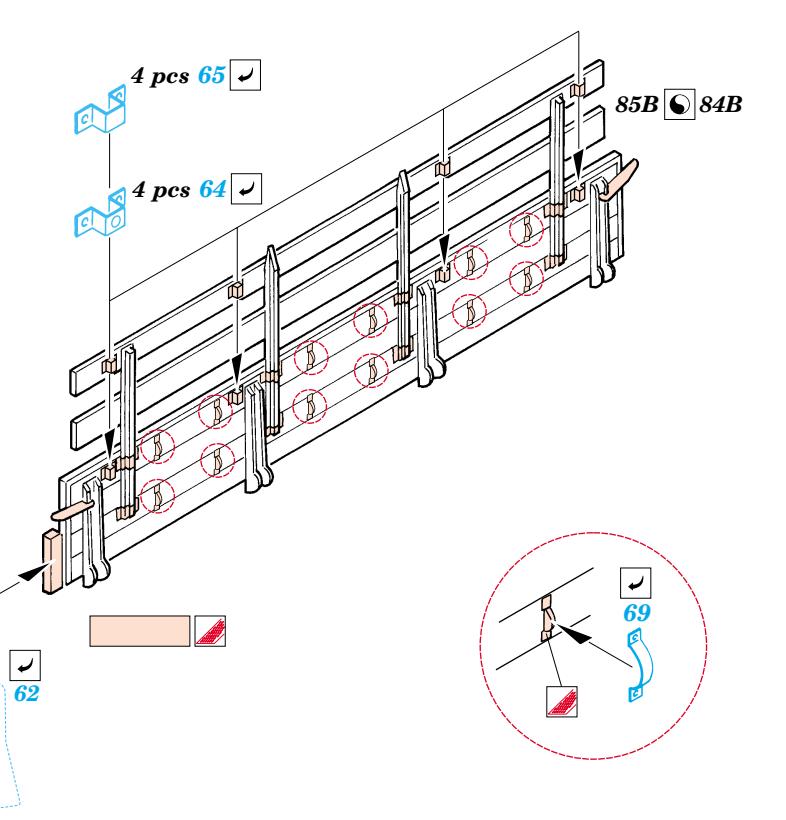

Opel Maultier

eduard

35 587

1/35 scale detail set for Italeri kit No.6221 • sada detailů pro model 1/35 Italeri No.6221

Mask

Print

Film

- APPLY EXPRESS MASK AND PAINT BEFORE GLUING POUŤ EXPRESS MASK NABARVIT PŘED SLEPENÍM
- SYMMETRICAL ASSEMBLY SYMETRICKÁ MONTÁ
- REMOVE ODSTRANIT
- GRIND OBROUSIT
- DRILL HOLE VRTAT OTVOR
- BEND OHNOUT
- OPTION VOLBA
- REPLACE NAHRADIT

- ORIGINAL KIT PARTS PŮVODNÍ DÍLY STAVEBNICE
- PHOTO-ETCHED PARTS LEPTANÉ DÍLY
- PARTS TO BE REMOVED DÍLY K ODSTRANĚNÍ
- FILL TMLIT

REFERENCES:
 W&W Publ. Spec. Museum Line No. 1 - Opel Blitz in detail
 Motor buch Verlag, Militärfahrzeuge Band 6 - Halbketten-Fahrzeuge

**Look for ~~Express~~ Mask XT 002
 for 1/35 German Crosses 2 Late
 (not included in this set)**

11mm	A	A	B	B
10mm	A	A	B	B
9mm	A	A	B	B
8mm	A	A	B	B
7mm	A	A	B	B
6mm	A	A	B	B
	XT 002			