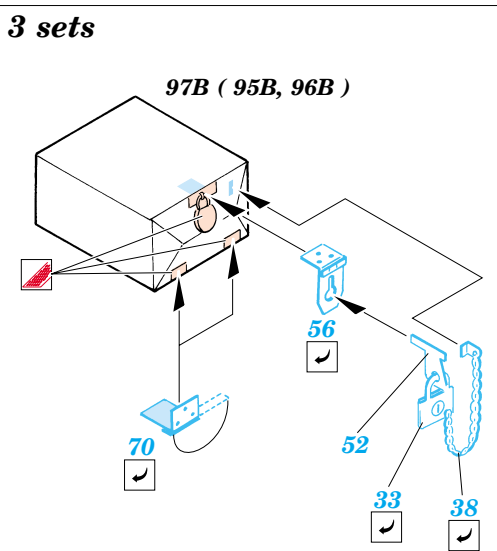

Opel Maultier

eduard

35 587

1/35 scale detail set for Italeri kit No.6221 • sada detailů pro model 1/35 Italeri No.6221

Mask

Print

Film

- APPLY EXPRESS MASK AND PAINT BEFORE GLUING POUŤ EXPRESS MASK NABARVIT PŘED SLEPENÍM
- SYMMETRICAL ASSEMBLY SYMETRICKÁ MONTÁ
- REMOVE ODSTRANIT
- GRIND OBROUSIT
- DRILL HOLE VRTAT OTVOR
- BEND OHNOUT
- OPTION VOLBA
- REPLACE NAHRADIT

- ORIGINAL KIT PARTS PŮVODNÍ DÍLY STAVEBNICE
- PHOTO-ETCHED PARTS LEPTANÉ DÍLY
- PARTS TO BE REMOVED DÍLY K ODSTRANĚNÍ
- FILL TMLIT

REFERENCES:
 W&W Publ. Spec. Museum Line No. 1 - Opel Blitz in detail
 Motor buch Verlag, Militärfahrzeuge Band 6 - Halbketten-Fahrzeuge