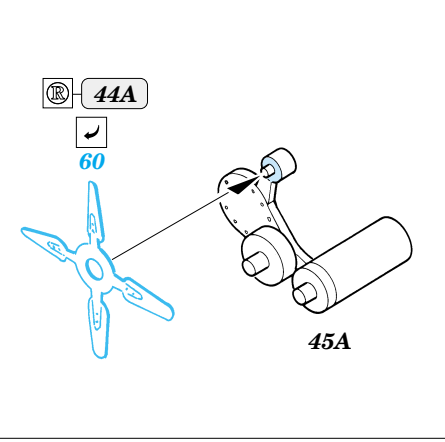

Opel Maultier

eduard

35 587

1/35 scale detail set for Italeri kit No.6221 • sada detailů pro model 1/35 Italeri No.6221

Mask

Print

Film

- APPLY EXPRESS MASK AND PAINT BEFORE GLUING POUŤ EXPRESS MASK NABARVIT PŘED SLEPENÍM
- SYMMETRICAL ASSEMBLY SYMETRICKÁ MONTÁ
- REMOVE ODSTRANIT
- GRIND OBROUSIT
- DRILL HOLE VRTAT OTVOR
- BEND OHNOUT
- OPTION VOLBA
- REPLACE NAHRADIT

- ORIGINAL KIT PARTS PŮVODNÍ DÍLY STAVEBNICE
- PHOTO-ETCHED PARTS LEPTANÉ DÍLY
- PARTS TO BE REMOVED DÍLY K ODSTRANĚNÍ
- FILL TMLIT

REFERENCES:
 W&W Publ. Spec. Museum Line No. 1 - Opel Blitz in detail
 Motor buch Verlag, Militärfahrzeuge Band 6 - Halbketten-Fahrzeuge