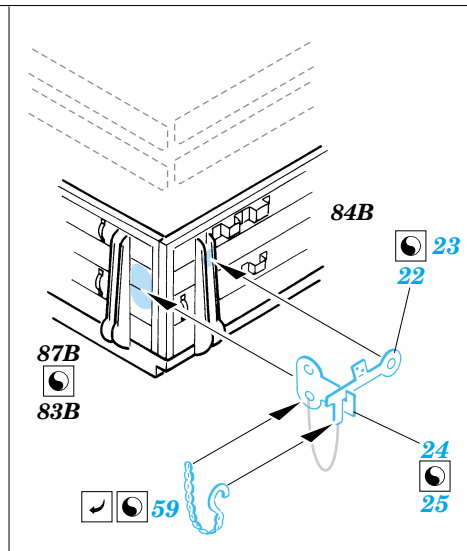

Opel Maultier

eduard

35 587

1/35 scale detail set for Italeri kit No.6221 • sada detailů pro model 1/35 Italeri No.6221

Mask

Print

Film

- APPLY EXPRESS MASK AND PAINT BEFORE GLUING POUŤ EXPRESS MASK NABARVIT PŘED SLEPENÍM
- SYMMETRICAL ASSEMBLY SYMETRICKÁ MONTÁ
- REMOVE ODSTRANIT
- GRIND OBROUSIT
- DRILL HOLE VRTAT OTVOR
- BEND OHNOUT
- OPTION VOLBA
- REPLACE NAHRADIT

- ORIGINAL KIT PARTS PŮVODNÍ DÍLY STAVEBNICE
- PHOTO-ETCHED PARTS LEPTANÉ DÍLY
- PARTS TO BE REMOVED DÍLY K ODSTRANĚNÍ
- FILL TMLIT

REFERENCES:
 W&W Publ. Spec. Museum Line No. 1 - Opel Blitz in detail
 Motor buch Verlag, Militärfahrzeuge Band 6 - Halbketten-Fahrzeuge