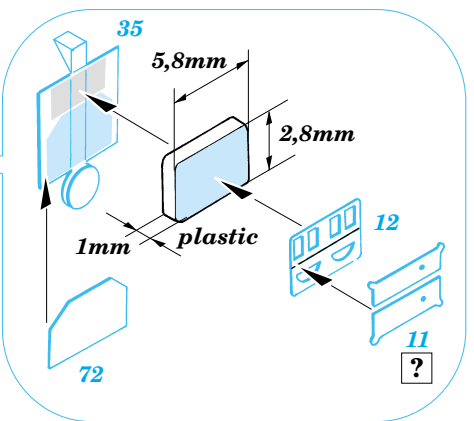

Opel Maultier

eduard

35 587

1/35 scale detail set for Italeri kit No.6221 • sada detailů pro model 1/35 Italeri No.6221

Mask

Print

Film

- APPLY EXPRESS MASK AND PAINT BEFORE GLUING POUŤ EXPRESS MASK NABARVIT PŘED SLEPENÍM
- SYMMETRICAL ASSEMBLY SYMETRICKÁ MONTÁ
- REMOVE ODSTRANIT
- GRIND OBROUSIT
- DRILL HOLE VRTAT OTVOR
- BEND OHNOUT
- OPTION VOLBA
- REPLACE NAHRADIT

- ORIGINAL KIT PARTS PŮVODNÍ DÍLY STAVEBNICE
- PHOTO-ETCHED PARTS LEPTANÉ DÍLY
- PARTS TO BE REMOVED DÍLY K ODSTRANĚNÍ
- FILL TMLIT

REFERENCES:
 W&W Publ. Spec. Museum Line No. 1 - Opel Blitz in detail
 Motor buch Verlag, Militärfahrzeuge Band 6 - Halbketten-Fahrzeuge