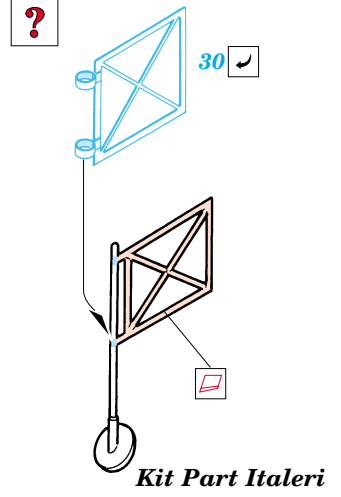

Opel Maultier

eduard

35 587

1/35 scale detail set for Italeri kit No.6221 • sada detailů pro model 1/35 Italeri No.6221

Mask

Print

Film

- APPLY EXPRESS MASK AND PAINT BEFORE GLUING POUŤ EXPRESS MASK NABARVIT PŘED SLEPENÍM
- SYMMETRICAL ASSEMBLY SYMETRICKÁ MONTÁ
- REMOVE ODSTRANIT
- GRIND OBROUSIT
- DRILL HOLE VRTAT OTVOR
- BEND OHNOUT
- OPTION VOLBA
- REPLACE NAHRADIT

- ORIGINAL KIT PARTS PŮVODNÍ DÍLY STAVEBNICE
- PHOTO-ETCHED PARTS LEPTANÉ DÍLY
- PARTS TO BE REMOVED DÍLY K ODSTRANĚNÍ
- FILL TMLIT

REFERENCES:
 W&W Publ. Spec. Museum Line No. 1 - Opel Blitz in detail
 Motor buch Verlag, Militärfahrzeuge Band 6 - Halbketten-Fahrzeuge