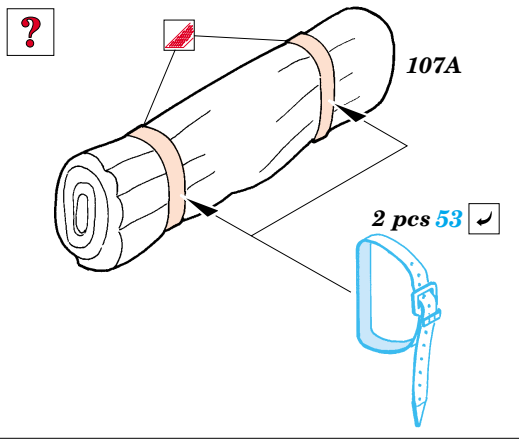

Opel Maultier

eduard

35 587

1/35 scale detail set for Italeri kit No.6221 • sada detailů pro model 1/35 Italeri No.6221

Mask

Print

Film

- APPLY EXPRESS MASK AND PAINT BEFORE GLUING POUŤ EXPRESS MASK NABARVIT PŘED SLEPENÍM
- SYMMETRICAL ASSEMBLY SYMETRICKÁ MONTÁ
- REMOVE ODSTRANIT
- GRIND OBROUSIT
- DRILL HOLE VRTAT OTVOR
- BEND OHNOUT
- OPTION VOLBA
- REPLACE NAHRADIT

- ORIGINAL KIT PARTS PŮVODNÍ DÍLY STAVEBNICE
- PHOTO-ETCHED PARTS LEPTANÉ DÍLY
- PARTS TO BE REMOVED DÍLY K ODSTRANĚNÍ
- FILL TMLIT

REFERENCES:
 W&W Publ. Spec. Museum Line No. 1 - Opel Blitz in detail
 Motor buch Verlag, Militärfahrzeuge Band 6 - Halbketten-Fahrzeuge