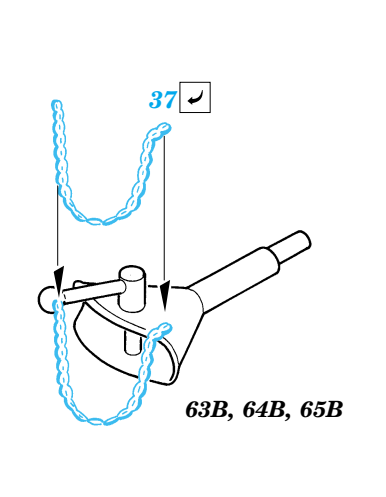

Opel Maultier

eduard

35 587

1/35 scale detail set for Italeri kit No.6221 • sada detailů pro model 1/35 Italeri No.6221

Mask

Print

Film

- APPLY EXPRESS MASK AND PAINT BEFORE GLUING POUŤ EXPRESS MASK NABARVIT PŘED SLEPENÍM
- SYMMETRICAL ASSEMBLY SYMETRICKÁ MONTÁ
- REMOVE ODSTRANIT
- GRIND OBROUSIT
- DRILL HOLE VRTAT OTVOR
- BEND OHNOUT
- OPTION VOLBA
- REPLACE NAHRADIT

- ORIGINAL KIT PARTS PŮVODNÍ DÍLY STAVEBNICE
- PHOTO-ETCHED PARTS LEPTANÉ DÍLY
- PARTS TO BE REMOVED DÍLY K ODSTRANĚNÍ
- FILL TMLIT

REFERENCES:
 W&W Publ. Spec. Museum Line No. 1 - Opel Blitz in detail
 Motor buch Verlag, Militärfahrzeuge Band 6 - Halbketten-Fahrzeuge