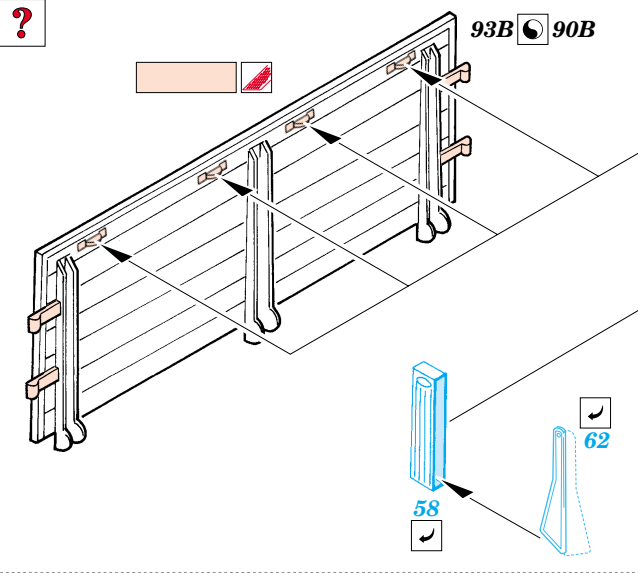

Opel Maultier

eduard

35 587

1/35 scale detail set for Italeri kit No.6221 • sada detailů pro model 1/35 Italeri No.6221

Mask

Print

Film

- APPLY EXPRESS MASK AND PAINT BEFORE GLUING POUŤ EXPRESS MASK NABARVIT PŘED SLEPENÍM
- SYMMETRICAL ASSEMBLY SYMETRICKÁ MONTÁ
- REMOVE ODSTRANIT
- GRIND OBROUSIT
- DRILL HOLE VRTAT OTVOR
- BEND OHNOUT
- OPTION VOLBA
- REPLACE NAHRADIT

- ORIGINAL KIT PARTS PŮVODNÍ DÍLY STAVEBNICE
- PHOTO-ETCHED PARTS LEPTANÉ DÍLY
- PARTS TO BE REMOVED DÍLY K ODSTRANĚNÍ
- FILL TMLIT

REFERENCES:
 W&W Publ. Spec. Museum Line No. 1 - Opel Blitz in detail
 Motor buch Verlag, Militärfahrzeuge Band 6 - Halbketten-Fahrzeuge