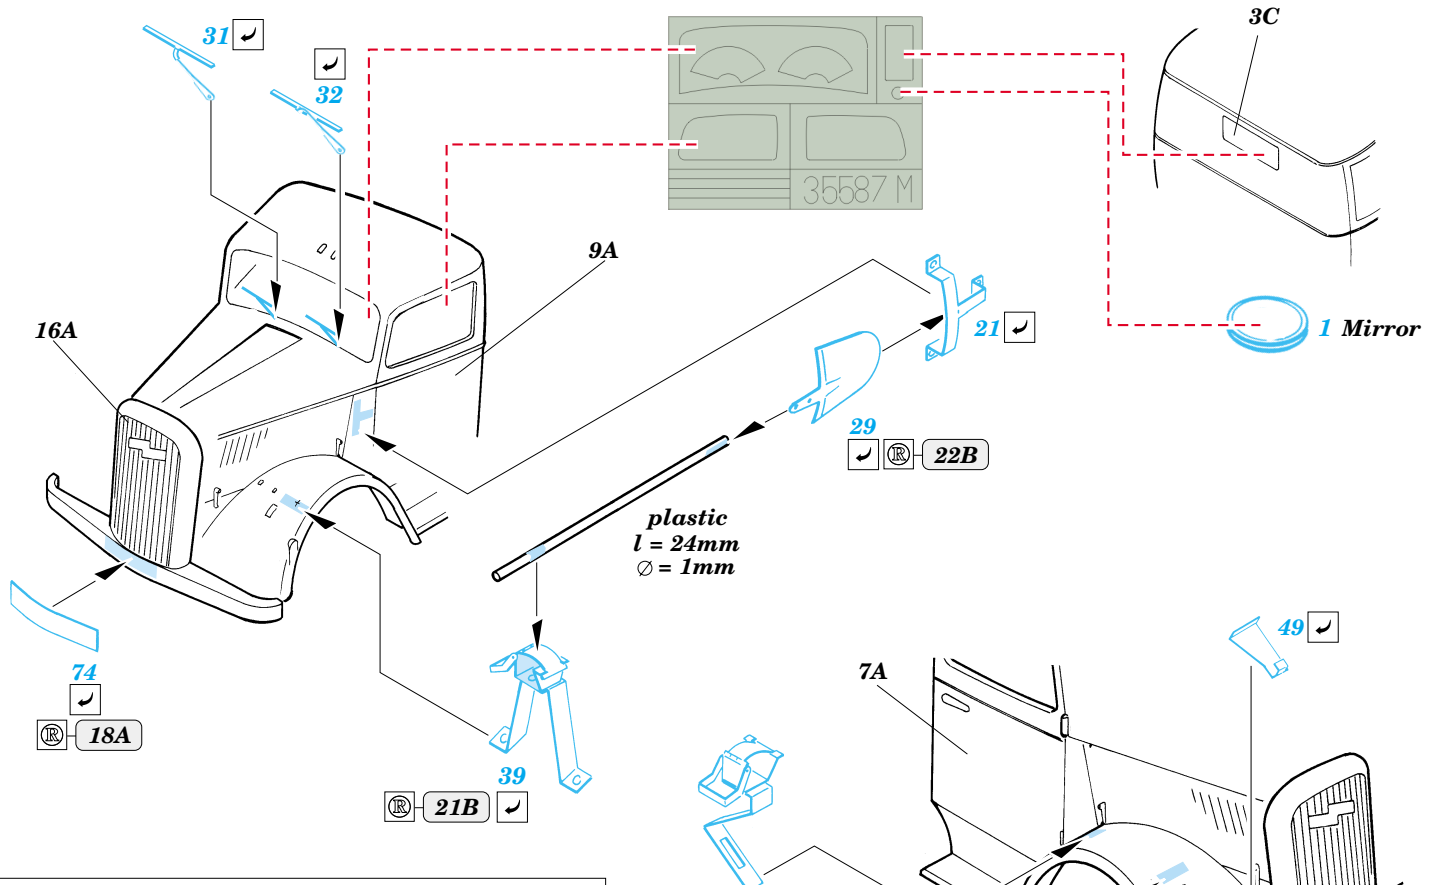

Opel Maultier

eduard

35 587

1/35 scale detail set for Italeri kit No.6221 • sada detailů pro model 1/35 Italeri No.6221

Mask

Print

Film

- APPLY EXPRESS MASK AND PAINT BEFORE GLUING POUŤ EXPRESS MASK NABARVIT PŘED SLEPENÍM
- SYMMETRICAL ASSEMBLY SYMETRICKÁ MONTÁ
- REMOVE ODSTRANIT
- GRIND OBROUSIT
- DRILL HOLE VRTAT OTVOR
- BEND OHNOUT
- OPTION VOLBA
- REPLACE NAHRADIT

- ORIGINAL KIT PARTS PŮVODNÍ DÍLY STAVEBNICE
- PHOTO-ETCHED PARTS LEPTANÉ DÍLY
- PARTS TO BE REMOVED DÍLY K ODSTRANĚNÍ
- FILL TMLIT

REFERENCES:
 W&W Publ. Spec. Museum Line No. 1 - Opel Blitz in detail
 Motor buch Verlag, Militärfahrzeuge Band 6 - Halbketten-Fahrzeuge