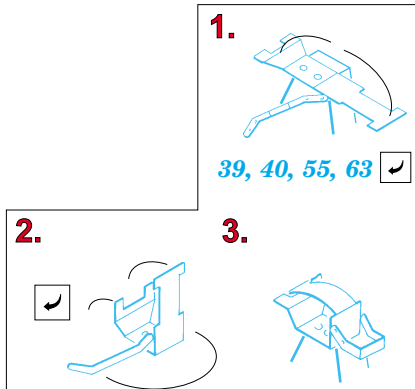

Opel Maultier

eduard

35 587

1/35 scale detail set for Italeri kit No.6221 • sada detailů pro model 1/35 Italeri No.6221

Mask

Print

Film

- APPLY EXPRESS MASK AND PAINT BEFORE GLUING POUŤ EXPRESS MASK NABARVIT PŘED SLEPENÍM
- SYMMETRICAL ASSEMBLY SYMETRICKÁ MONTÁ
- REMOVE ODSTRANIT
- GRIND OBROUSIT
- DRILL HOLE VRTAT OTVOR
- BEND OHNOUT
- OPTION VOLBA
- REPLACE NAHRADIT

- ORIGINAL KIT PARTS PŮVODNÍ DÍLY STAVEBNICE
- PHOTO-ETCHED PARTS LEPTANÉ DÍLY
- PARTS TO BE REMOVED DÍLY K ODSTRANĚNÍ
- FILL TMLIT

REFERENCES:
 W&W Publ. Spec. Museum Line No. 1 - Opel Blitz in detail
 Motor buch Verlag, Militärfahrzeuge Band 6 - Halbketten-Fahrzeuge