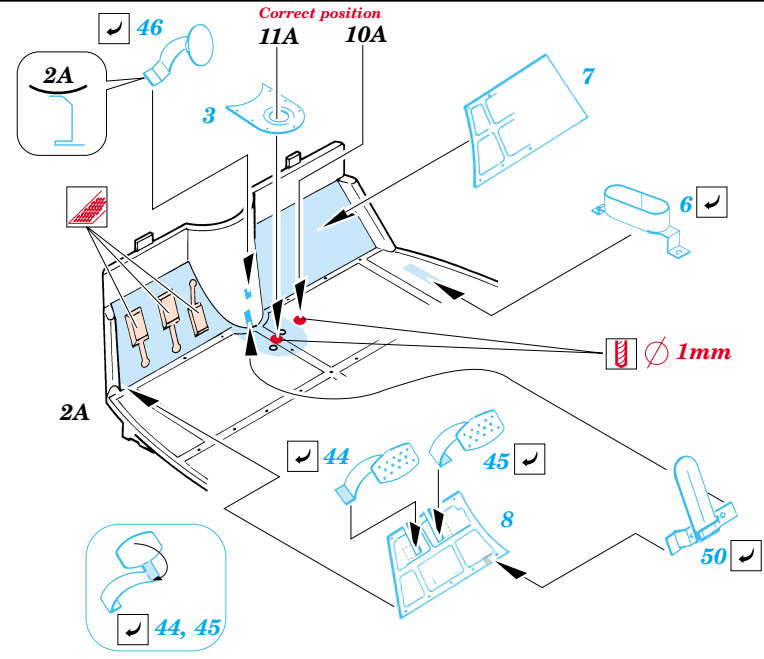

Opel Maultier

eduard

35 587

1/35 scale detail set for Italeri kit No.6221 • sada detailů pro model 1/35 Italeri No.6221

Mask

Print

Film

- APPLY EXPRESS MASK AND PAINT BEFORE GLUING POUŤ EXPRESS MASK NABARVIT PŘED SLEPENÍM
- SYMMETRICAL ASSEMBLY SYMETRICKÁ MONTÁ
- REMOVE ODSTRANIT
- GRIND OBROUSIT
- DRILL HOLE VRTAT OTVOR
- BEND OHNOUT
- OPTION VOLBA
- REPLACE NAHRADIT

- ORIGINAL KIT PARTS PŮVODNÍ DÍLY STAVEBNICE
- PHOTO-ETCHED PARTS LEPTANÉ DÍLY
- PARTS TO BE REMOVED DÍLY K ODSTRANĚNÍ
- FILL TMLIT

REFERENCES:
 W&W Publ. Spec. Museum Line No. 1 - Opel Blitz in detail
 Motor buch Verlag, Militärfahrzeuge Band 6 - Halbketten-Fahrzeuge