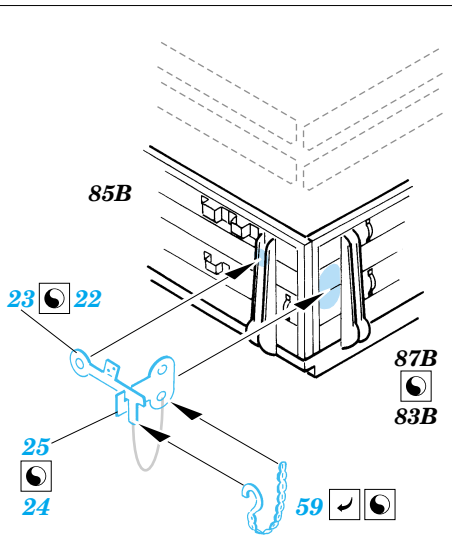

Opel Maultier

eduard

35 587

1/35 scale detail set for Italeri kit No.6221 • sada detailů pro model 1/35 Italeri No.6221

Mask

Print

Film

- APPLY EXPRESS MASK AND PAINT BEFORE GLUING POUŤ EXPRESS MASK NABARVIT PŘED SLEPENÍM
- SYMMETRICAL ASSEMBLY SYMETRICKÁ MONTÁ
- REMOVE ODSTRANIT
- GRIND OBROUSIT
- DRILL HOLE VRTAT OTVOR
- BEND OHNOUT
- OPTION VOLBA
- REPLACE NAHRADIT

- ORIGINAL KIT PARTS PŮVODNÍ DÍLY STAVEBNICE
- PHOTO-ETCHED PARTS LEPTANÉ DÍLY
- PARTS TO BE REMOVED DÍLY K ODSTRANĚNÍ
- FILL TMLIT

REFERENCES:
 W&W Publ. Spec. Museum Line No. 1 - Opel Blitz in detail
 Motor buch Verlag, Militärfahrzeuge Band 6 - Halbketten-Fahrzeuge