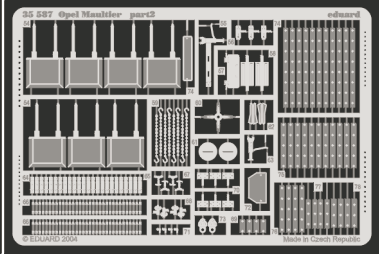

Opel Maultier

eduard

35 587

1/35 scale detail set for Italeri kit No.6221 • sada detailů pro model 1/35 Italeri No.6221

Mask

Print

Film

- APPLY EXPRESS MASK AND PAINT BEFORE GLUING POUŤ EXPRESS MASK NABARVIT PŘED SLEPENÍM
- SYMMETRICAL ASSEMBLY SYMETRICKÁ MONTÁ
- REMOVE ODSTRANIT
- GRIND OBROUSIT
- DRILL HOLE VRTAT OTVOR
- BEND OHNOUT
- OPTION VOLBA
- REPLACE NAHRADIT

- ORIGINAL KIT PARTS PŮVODNÍ DÍLY STAVEBNICE
- PHOTO-ETCHED PARTS LEPTANÉ DÍLY
- PARTS TO BE REMOVED DÍLY K ODSTRANĚNÍ
- FILL TMLIT

REFERENCES:
 W&W Publ. Spec. Museum Line No. 1 - Opel Blitz in detail
 Motor buch Verlag, Militärfahrzeuge Band 6 - Halbketten-Fahrzeuge