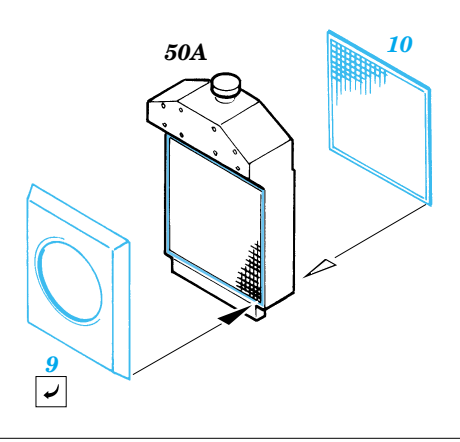

Opel Maultier

eduard

35 587

1/35 scale detail set for Italeri kit No.6221 • sada detailů pro model 1/35 Italeri No.6221

Mask

Print

Film

- APPLY EXPRESS MASK AND PAINT BEFORE GLUING POUŤ EXPRESS MASK NABARVIT PŘED SLEPENÍM
- SYMMETRICAL ASSEMBLY SYMETRICKÁ MONTÁ
- REMOVE ODSTRANIT
- GRIND OBROUSIT
- DRILL HOLE VRTAT OTVOR
- BEND OHNOUT
- OPTION VOLBA
- REPLACE NAHRADIT

- ORIGINAL KIT PARTS PŮVODNÍ DÍLY STAVEBNICE
- PHOTO-ETCHED PARTS LEPTANÉ DÍLY
- PARTS TO BE REMOVED DÍLY K ODSTRANĚNÍ
- FILL TMLIT

REFERENCES:
 W&W Publ. Spec. Museum Line No. 1 - Opel Blitz in detail
 Motor buch Verlag, Militärfahrzeuge Band 6 - Halbketten-Fahrzeuge