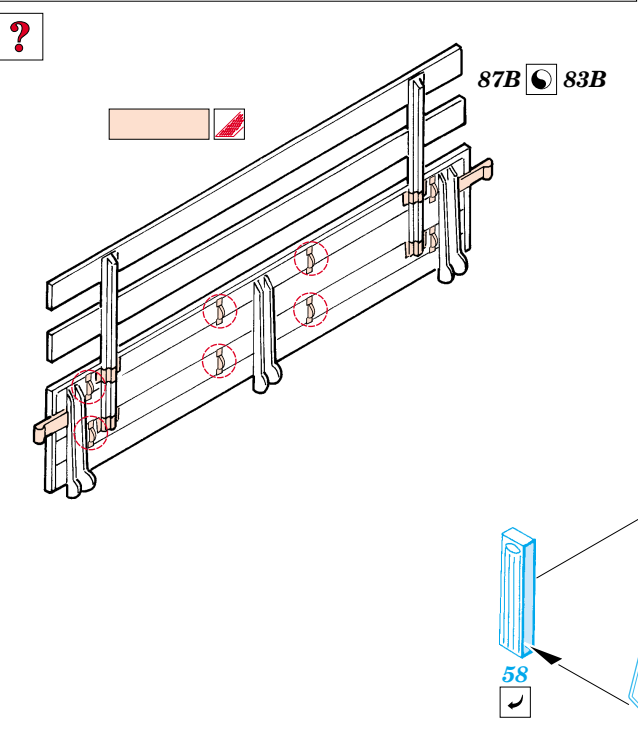

Opel Maultier

eduard

35 587

1/35 scale detail set for Italeri kit No.6221 • sada detailů pro model 1/35 Italeri No.6221

Mask

Print

Film

- APPLY EXPRESS MASK AND PAINT BEFORE GLUING POUŤ EXPRESS MASK NABARVIT PŘED SLEPENÍM
- SYMMETRICAL ASSEMBLY SYMETRICKÁ MONTÁ
- REMOVE ODSTRANIT
- GRIND OBROUSIT
- DRILL HOLE VRTAT OTVOR
- BEND OHNOUT
- OPTION VOLBA
- REPLACE NAHRADIT

- ORIGINAL KIT PARTS PŮVODNÍ DÍLY STAVEBNICE
- PHOTO-ETCHED PARTS LEPTANÉ DÍLY
- PARTS TO BE REMOVED DÍLY K ODSTRANĚNÍ
- FILL TMLIT

REFERENCES:
 W&W Publ. Spec. Museum Line No. 1 - Opel Blitz in detail
 Motor buch Verlag, Militärfahrzeuge Band 6 - Halbketten-Fahrzeuge