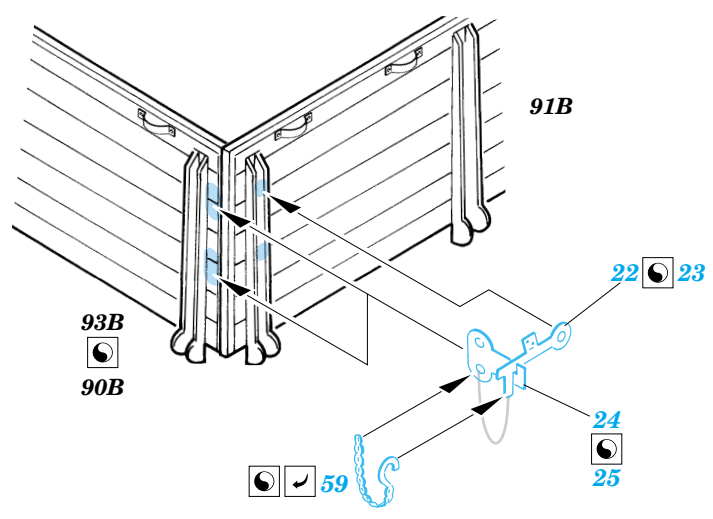

Opel Maultier

eduard

35 587

1/35 scale detail set for Italeri kit No.6221 • sada detailů pro model 1/35 Italeri No.6221

Mask

Print

Film

- APPLY EXPRESS MASK AND PAINT BEFORE GLUING POUŤ EXPRESS MASK NABARVIT PŘED SLEPENÍM
- SYMMETRICAL ASSEMBLY SYMETRICKÁ MONTÁ
- REMOVE ODSTRANIT
- GRIND OBROUSIT
- DRILL HOLE VRTAT OTVOR
- BEND OHNOUT
- OPTION VOLBA
- REPLACE NAHRADIT

- ORIGINAL KIT PARTS PŮVODNÍ DÍLY STAVEBNICE
- PHOTO-ETCHED PARTS LEPTANÉ DÍLY
- PARTS TO BE REMOVED DÍLY K ODSTRANĚNÍ
- FILL TMLIT

REFERENCES:
 W&W Publ. Spec. Museum Line No. 1 - Opel Blitz in detail
 Motor buch Verlag, Militärfahrzeuge Band 6 - Halbketten-Fahrzeuge