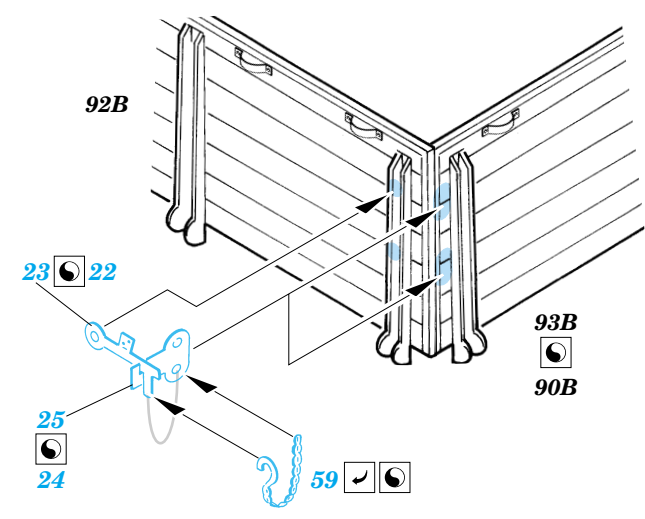

Opel Maultier

eduard

35 587

1/35 scale detail set for Italeri kit No.6221 • sada detailů pro model 1/35 Italeri No.6221

Mask

Print

Film

- APPLY EXPRESS MASK AND PAINT BEFORE GLUING POUŤ EXPRESS MASK NABARVIT PŘED SLEPENÍM
- SYMMETRICAL ASSEMBLY SYMETRICKÁ MONTÁ
- REMOVE ODSTRANIT
- GRIND OBROUSIT
- DRILL HOLE VRTAT OTVOR
- BEND OHNOUT
- OPTION VOLBA
- REPLACE NAHRADIT

- ORIGINAL KIT PARTS PŮVODNÍ DÍLY STAVEBNICE
- PHOTO-ETCHED PARTS LEPTANÉ DÍLY
- PARTS TO BE REMOVED DÍLY K ODSTRANĚNÍ
- FILL TMLIT

REFERENCES:
 W&W Publ. Spec. Museum Line No. 1 - Opel Blitz in detail
 Motor buch Verlag, Militärfahrzeuge Band 6 - Halbketten-Fahrzeuge