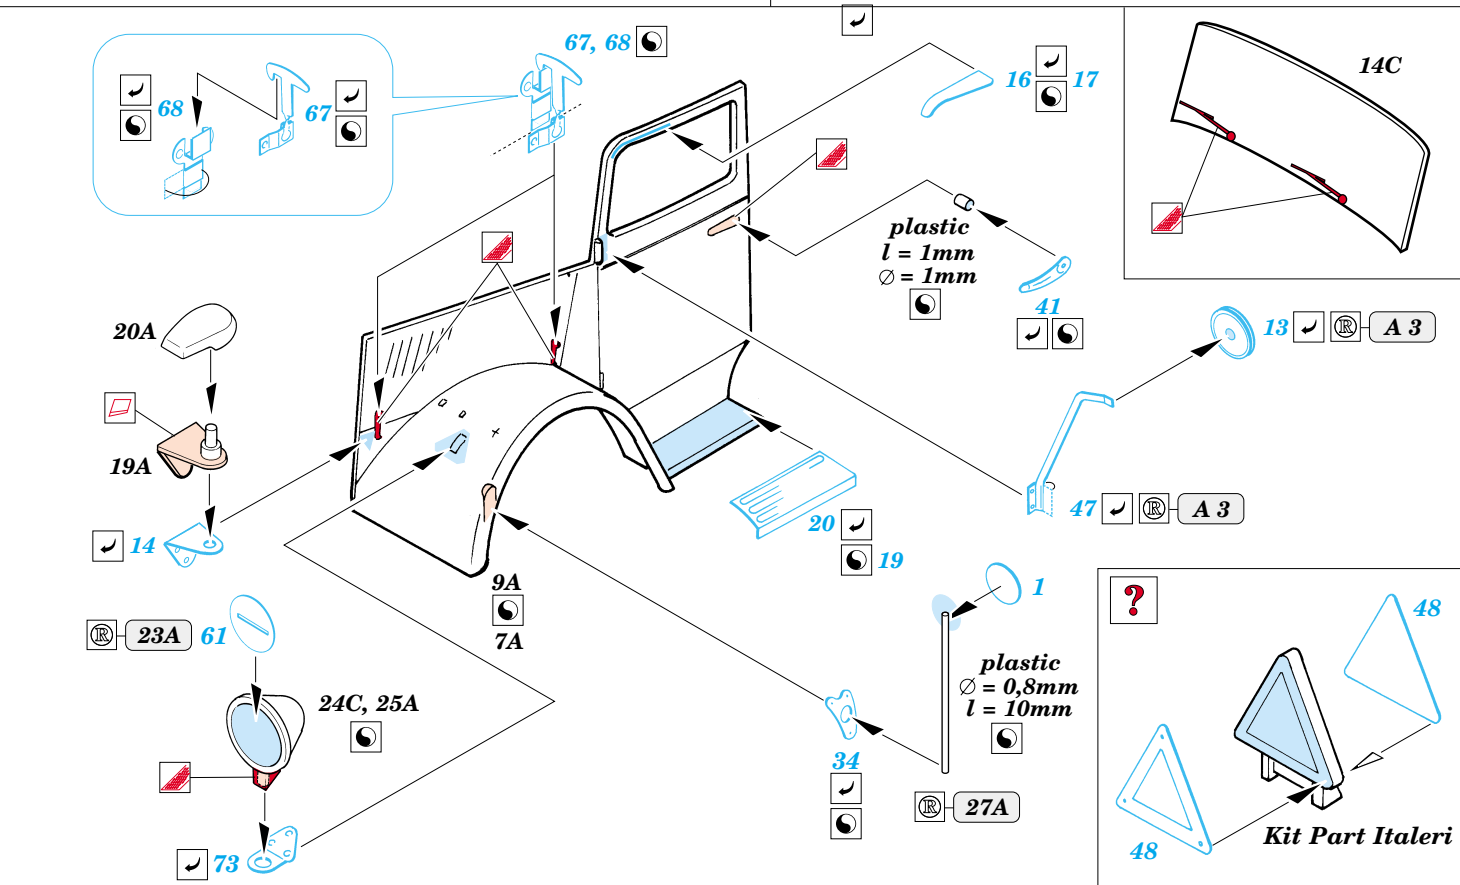

Opel Maultier

eduard

35 587

1/35 scale detail set for Italeri kit No.6221 • sada detailů pro model 1/35 Italeri No.6221

Mask

Print

Film

- APPLY EXPRESS MASK AND PAINT BEFORE GLUING POUŤ EXPRESS MASK NABARVIT PŘED SLEPENÍM
- SYMMETRICAL ASSEMBLY SYMETRICKÁ MONTÁ
- REMOVE ODSTRANIT
- GRIND OBROUSIT
- DRILL HOLE VRTAT OTVOR
- BEND OHNOUT
- OPTION VOLBA
- REPLACE NAHRADIT

- ORIGINAL KIT PARTS PŮVODNÍ DÍLY STAVEBNICE
- PHOTO-ETCHED PARTS LEPTANÉ DÍLY
- PARTS TO BE REMOVED DÍLY K ODSTRANĚNÍ
- FILL TMLIT

REFERENCES:
 W&W Publ. Spec. Museum Line No. 1 - Opel Blitz in detail
 Motor buch Verlag, Militärfahrzeuge Band 6 - Halbketten-Fahrzeuge