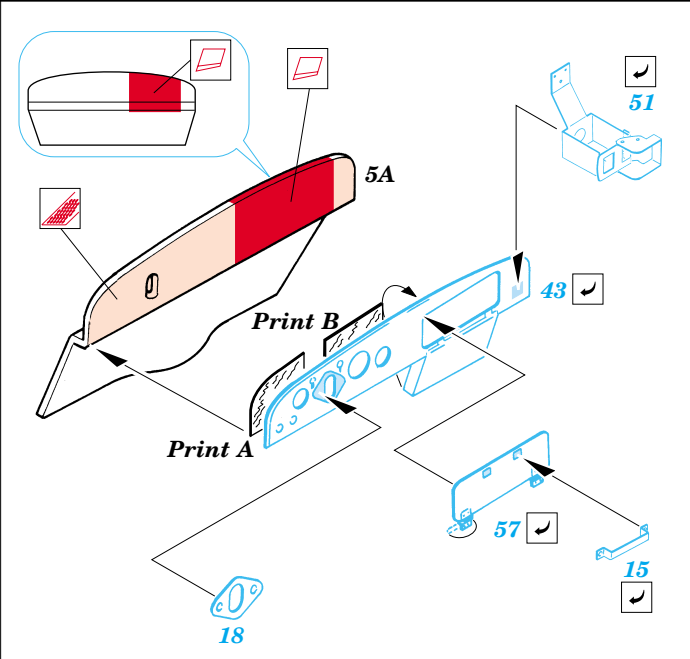

Opel Maultier

eduard

35 587

1/35 scale detail set for Italeri kit No.6221 • sada detailů pro model 1/35 Italeri No.6221

Mask

Print

Film

- APPLY EXPRESS MASK AND PAINT BEFORE GLUING POUŤ EXPRESS MASK NABARVIT PŘED SLEPENÍM
- SYMMETRICAL ASSEMBLY SYMETRICKÁ MONTÁ
- REMOVE ODSTRANIT
- GRIND OBROUSIT
- DRILL HOLE VRTAT OTVOR
- BEND OHNOUT
- OPTION VOLBA
- REPLACE NAHRADIT

- ORIGINAL KIT PARTS PŮVODNÍ DÍLY STAVEBNICE
- PHOTO-ETCHED PARTS LEPTANÉ DÍLY
- PARTS TO BE REMOVED DÍLY K ODSTRANĚNÍ
- FILL TMLIT

REFERENCES:
 W&W Publ. Spec. Museum Line No. 1 - Opel Blitz in detail
 Motor buch Verlag, Militärfahrzeuge Band 6 - Halbketten-Fahrzeuge