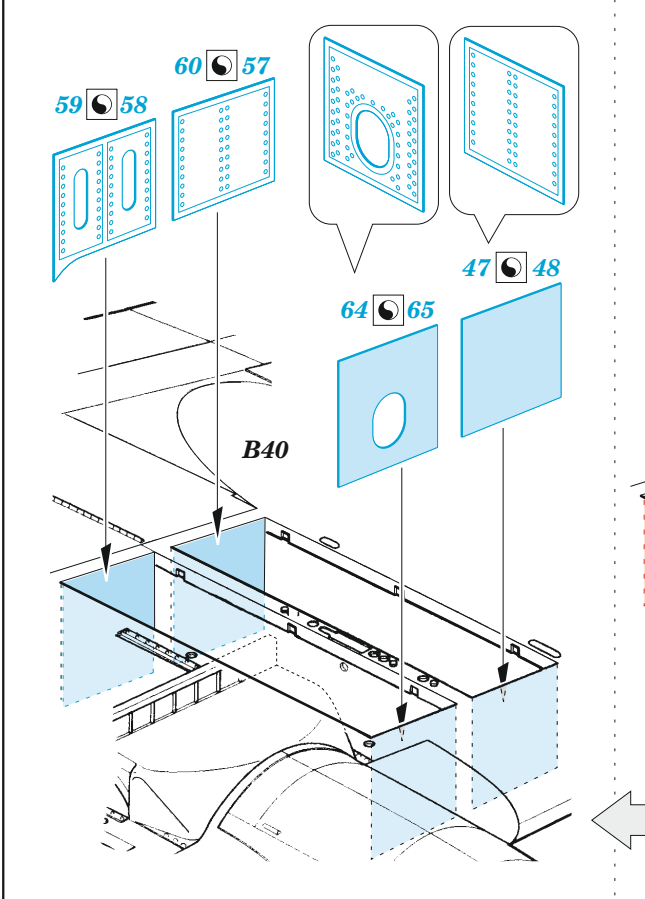

II-2

eduard

49 1145

1/48

detail set for 1/48 ZVEZDA kit • sada detailů pro stavění 1/48 ZVEZDA

- APPLY EXPRESS MASK AND PAINT BEFORE GLUING
POUŽIT EXPRESS MASK NABARVIT PŘED SLEPENÍM
- SYMMETRICAL ASSEMBLY
SYMETRICKÁ MONTÁŽ
- REMOVE
ODSTRANIT
- GRIND
OBROUSIT
- DRILL HOLE
VRTAT OTVOR
- BEND
OHNOUT
- OPTION
VOLBA
- REPLACE
NAHRADIT
- 1** COLORED ETCHED PARTS
LEPTANÉ BAREVNÉ DÍLY
- 1** ETCHED PARTS
LEPTANÉ NEBAREVNÉ DÍLY
- 1** ORIGINAL KIT PARTS
PŮVODNÍ DÍLY STAVEBNICE

ORIGINAL KIT PARTS PŮVODNÍ DÍLY STAVEBNICE	PHOTO-ETCHED PARTS LEPTANÉ DÍLY	PARTS TO BE REMOVED DÍLY K ODSTRANĚNÍ	FILL TMELIT
---	------------------------------------	--	----------------

-  B12
-  B11
-  B13
-  A
-  B

A

B

-  B16
-  B14
-  B17
-  C
-  D

C

D

Related products:

FE 1146 II-2 seatbelts STEEL 1/48

48 1042 II-2 landing flaps 1/48