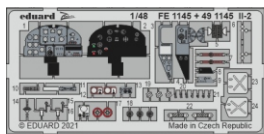

II-2

eduard

49 1145

1/48

detail set for 1/48 ZVEZDA kit • sada detailů pro stavění 1/48 ZVEZDA

- APPLY EXPRESS MASK AND PAINT BEFORE GLUING
POUŽIT EXPRESS MASK NABARVIT PŘED SLEPENÍM
- SYMMETRICAL ASSEMBLY
SYMETRICKÁ MONTÁŽ
- REMOVE
ODSTRANIT
- GRIND
OBROUSIT
- DRILL HOLE
VRTAT OTVOR
- BEND
OHNOUT
- OPTION
VOLBA
- REPLACE
NAHRADIT
- 1** COLORED ETCHED PARTS
LEPTANÉ BAREVNÉ DÍLY
- 1** ETCHED PARTS
LEPTANÉ NEBAREVNÉ DÍLY
- 1** ORIGINAL KIT PARTS
PŮVODNÍ DÍLY STAVEBNICE

ORIGINAL KIT PARTS PŮVODNÍ DÍLY STAVEBNICE	PHOTO-ETCHED PARTS LEPTANÉ DÍLY	PARTS TO BE REMOVED DÍLY K ODSTRANĚNÍ	FILL TMELIT
---	------------------------------------	--	----------------

-  B12
-  B11
-  B13
-  A
-  B