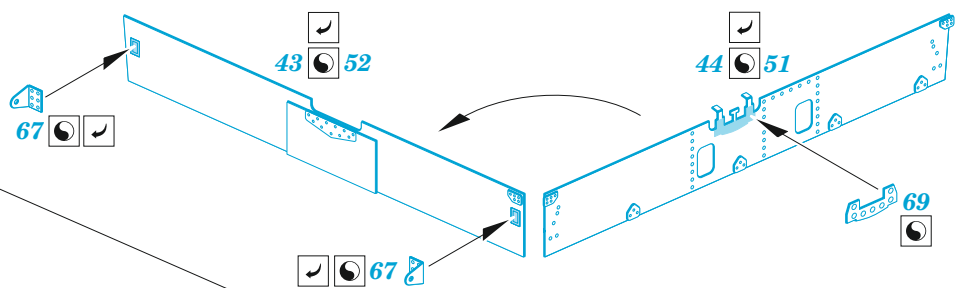

ORIGINAL KIT PARTS PŮVODNÍ DÍLY STAVEBNICE	PHOTO-ETCHED PARTS LEPTANÉ DÍLY	PARTS TO BE REMOVED DÍLY K ODSTRANĚNÍ	FILL TMELIT
---	------------------------------------	--	----------------

-  B12
-  B11
-  B13
-  A
-  B

A

B

-  B16
-  B14
-  B17
-  C
-  D

C

D

Related products:

FE 1146 II-2 seatbelts STEEL 1/48

48 1042 II-2 landing flaps 1/48