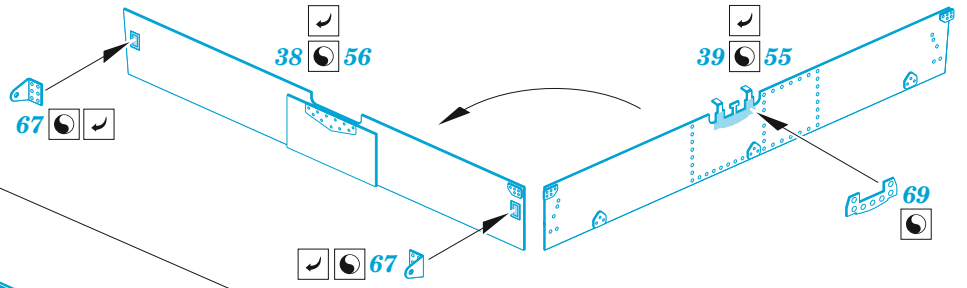

- B12
- B11
- B13
- A
- B

A