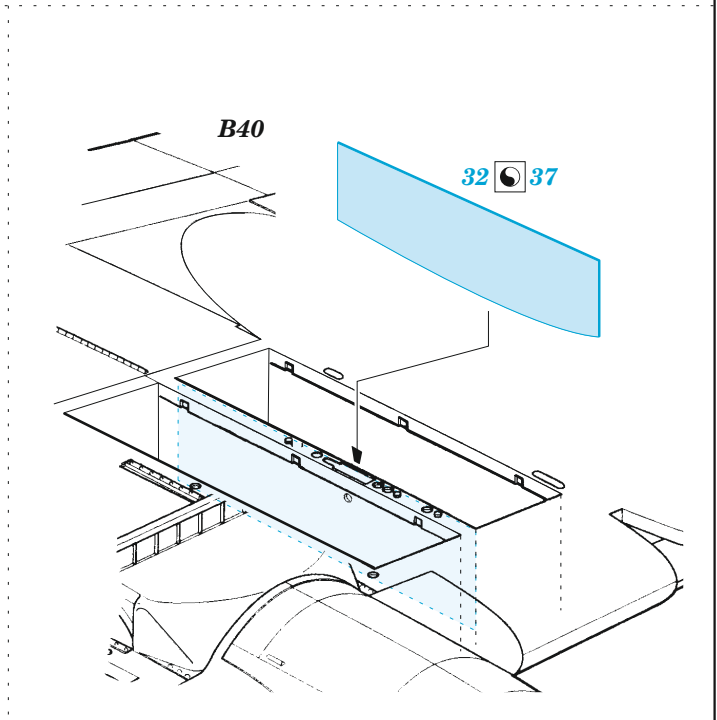

II-2

eduard

49 1145

1/48

detail set for 1/48 ZVEZDA kit • sada detailů pro stavění 1/48 ZVEZDA

- APPLY EXPRESS MASK AND PAINT BEFORE GLUING
POUŽIT EXPRESS MASK NABARVIT PŘED SLEPENÍM
- SYMMETRICAL ASSEMBLY
SYMETRICKÁ MONTÁŽ
- REMOVE
ODSTRANIT
- GRIND
OBROUSIT
- DRILL HOLE
VRTAT OTVOR
- BEND
OHNOUT
- OPTION
VOLBA
- REPLACE
NAHRADIT
- 1** COLORED ETCHED PARTS
LEPTANÉ BAREVNÉ DÍLY
- 1** ETCHED PARTS
LEPTANÉ NEBAREVNÉ DÍLY
- 1** ORIGINAL KIT PARTS
PŮVODNÍ DÍLY STAVEBNICE

ORIGINAL KIT PARTS PŮVODNÍ DÍLY STAVEBNICE	PHOTO-ETCHED PARTS LEPTANÉ DÍLY	PARTS TO BE REMOVED DÍLY K ODSTRANĚNÍ	FILL TMELIT
---	------------------------------------	--	----------------

-  B12
-  B11
-  B13
-  A
-  B

A

B

-  B16
-  B14
-  B17
-  C
-  D

C

D

Related products:

FE 1146 II-2 seatbelts STEEL 1/48

48 1042 II-2 landing flaps 1/48