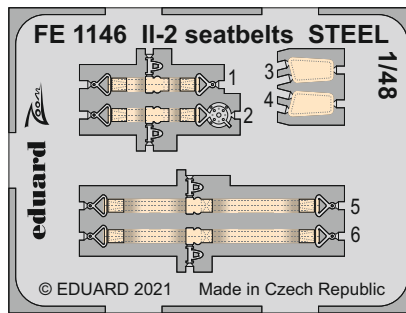

ORIGINAL KIT PARTS PŮVODNÍ DÍLY STAVEBNICE	PHOTO-ETCHED PARTS LEPTANÉ DÍLY	PARTS TO BE REMOVED DÍLY K ODSTRANĚNÍ	FILL TMELIT
---	------------------------------------	--	----------------

-  B12
-  B11
-  B13
-  A
-  B

A

B

-  B16
-  B14
-  B17
-  C
-  D

C

D

Related products:

FE 1146 II-2 seatbelts STEEL 1/48

48 1042 II-2 landing flaps 1/48