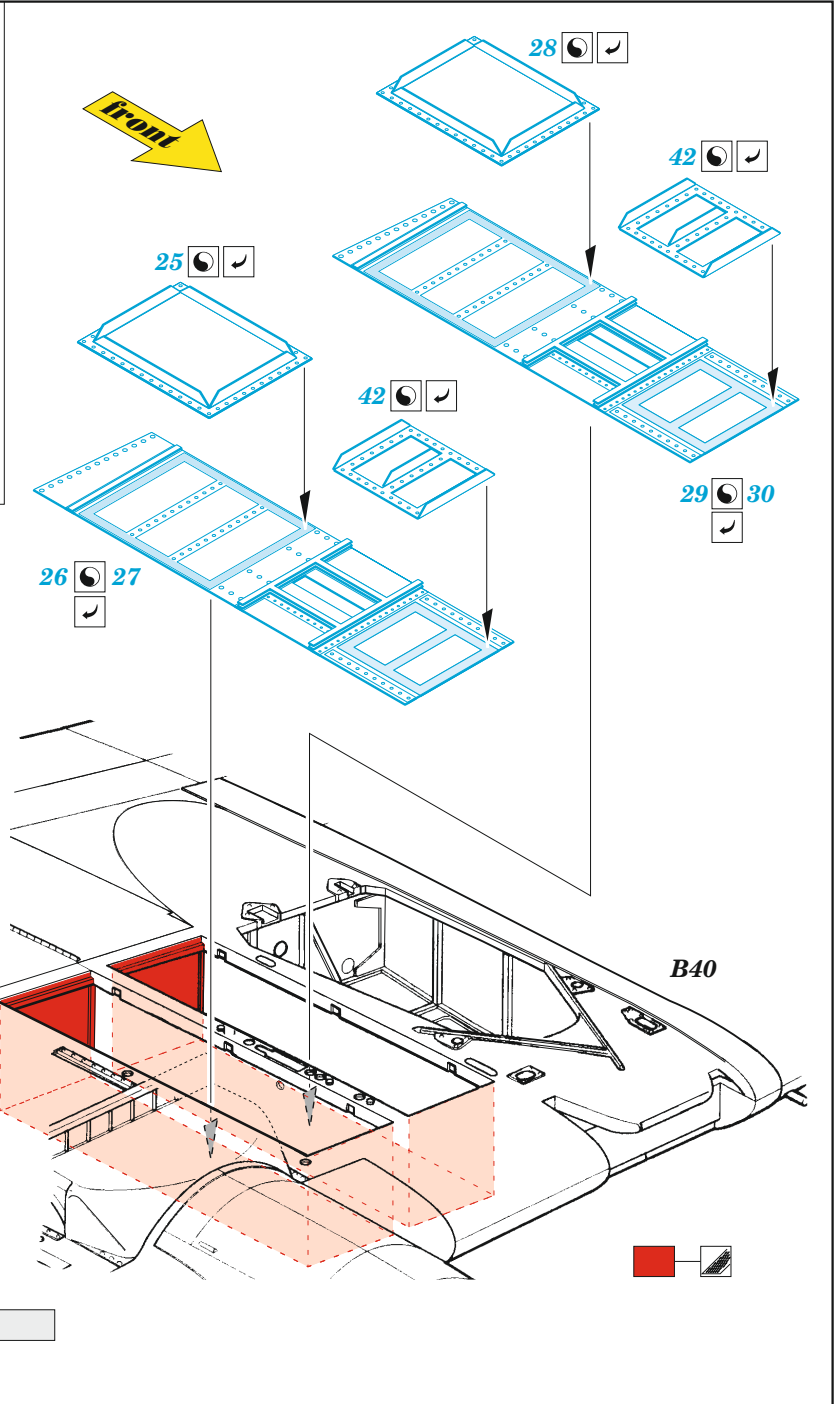

II-2

eduard

49 1145

1/48

detail set for 1/48 ZVEZDA kit • sada detailů pro stavění 1/48 ZVEZDA

- APPLY EXPRESS MASK AND PAINT BEFORE GLUING
POUŽIT EXPRESS MASK NABARVIT PŘED SLEPENÍM
- SYMMETRICAL ASSEMBLY
SYMETRICKÁ MONTÁŽ
- REMOVE
ODSTRANIT
- GRIND
OBROUSIT
- DRILL HOLE
VRTAT OTVOR
- BEND
OHNOUT
- OPTION
VOLBA
- REPLACE
NAHRADIT
- 1** COLORED ETCHED PARTS
LEPTANÉ BAREVNÉ DÍLY
- 1** ETCHED PARTS
LEPTANÉ NEBAREVNÉ DÍLY
- 1** ORIGINAL KIT PARTS
PŮVODNÍ DÍLY STAVEBNICE

ORIGINAL KIT PARTS PŮVODNÍ DÍLY STAVEBNICE	PHOTO-ETCHED PARTS LEPTANÉ DÍLY	PARTS TO BE REMOVED DÍLY K ODSTRANĚNÍ	FILL TMELIT
---	------------------------------------	--	----------------

-  B12
-  B11
-  B13
-  A
-  B

A

B

-  B16
-  B14
-  B17
-  C
-  D

C

D

Related products:

FE 1146 II-2 seatbelts STEEL 1/48

48 1042 II-2 landing flaps 1/48