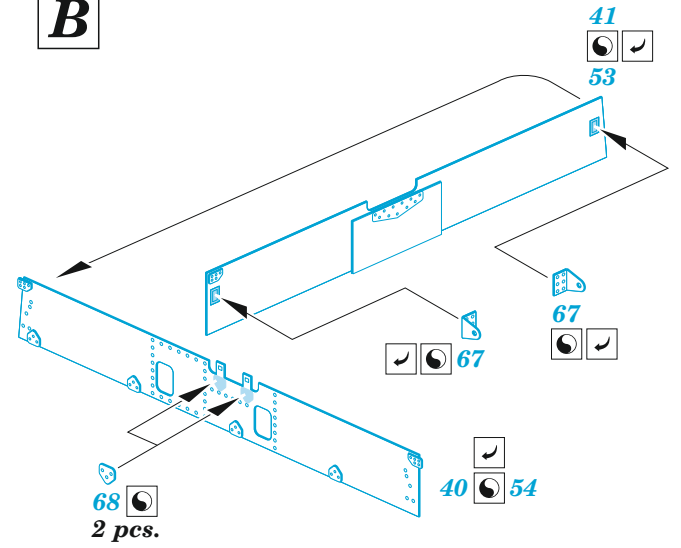

II-2

eduard

49 1145

1/48

detail set for 1/48 ZVEZDA kit • sada detailů pro stavění 1/48 ZVEZDA

- APPLY EXPRESS MASK AND PAINT BEFORE GLUING
POUŽIT EXPRESS MASK NABARVIT PŘED SLEPENÍM
- SYMMETRICAL ASSEMBLY
SYMETRICKÁ MONTÁŽ
- REMOVE
ODSTRANIT
- GRIND
OBROUSIT
- DRILL HOLE
VRTAT OTVOR
- BEND
OHNOUT
- OPTION
VOLBA
- REPLACE
NAHRADIT
- 1** COLORED ETCHED PARTS
LEPTANÉ BAREVNÉ DÍLY
- 1** ETCHED PARTS
LEPTANÉ NEBAREVNÉ DÍLY
- 1** ORIGINAL KIT PARTS
PŮVODNÍ DÍLY STAVEBNICE

ORIGINAL KIT PARTS PŮVODNÍ DÍLY STAVEBNICE	PHOTO-ETCHED PARTS LEPTANÉ DÍLY	PARTS TO BE REMOVED DÍLY K ODSTRANĚNÍ	FILL TMELIT
---	------------------------------------	--	----------------

-  B12
-  B11
-  B13
-  A
-  B

A

B

-  B16
-  B14
-  B17
-  C
-  D

C

D

Related products:

FE 1146 II-2 seatbelts STEEL 1/48

48 1042 II-2 landing flaps 1/48