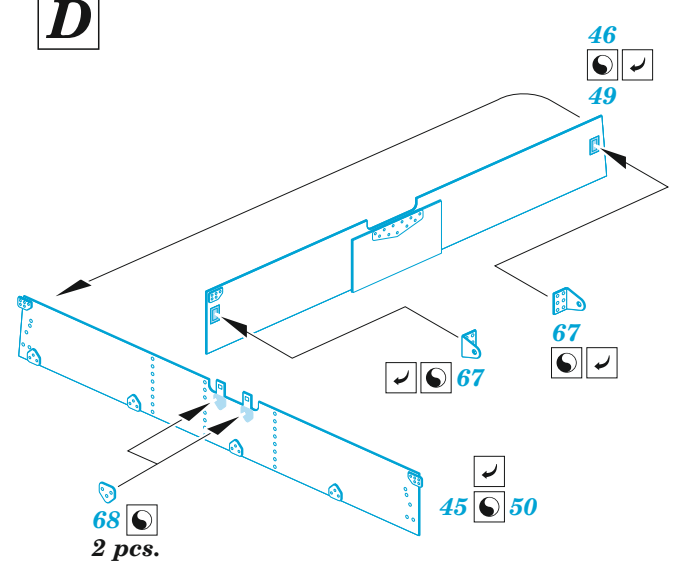

ORIGINAL KIT PARTS PŮVODNÍ DÍLY STAVEBNICE	PHOTO-ETCHED PARTS LEPTANÉ DÍLY	PARTS TO BE REMOVED DÍLY K ODSTRANĚNÍ	FILL TMELIT
---	------------------------------------	--	----------------

-  B12
-  B11
-  B13
-  A
-  B

A

B

-  B16
-  B14
-  B17
-  C
-  D

C

D

Related products:

FE 1146 II-2 seatbelts STEEL 1/48

48 1042 II-2 landing flaps 1/48