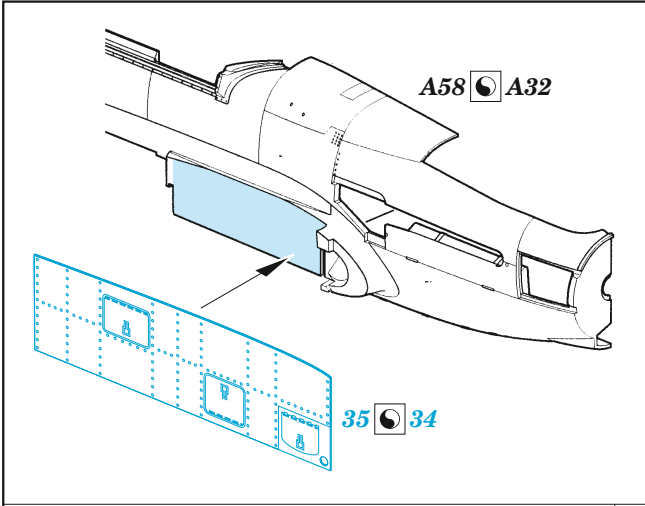

II-2

eduard

49 1145

1/48

detail set for 1/48 ZVEZDA kit • sada detailů pro stavění 1/48 ZVEZDA

- APPLY EXPRESS MASK AND PAINT BEFORE GLUING
POUŽIT EXPRESS MASK NABARVIT PŘED SLEPENÍM
- SYMMETRICAL ASSEMBLY
SYMETRICKÁ MONTÁŽ
- REMOVE
ODSTRANIT
- GRIND
OBROUSIT
- DRILL HOLE
VRTAT OTVOR
- BEND
OHNOUT
- OPTION
VOLBA
- REPLACE
NAHRADIT
- 1** COLORED ETCHED PARTS
LEPTANÉ BAREVNÉ DÍLY
- 1** ETCHED PARTS
LEPTANÉ NEBAREVNÉ DÍLY
- 1** ORIGINAL KIT PARTS
PŮVODNÍ DÍLY STAVEBNICE

ORIGINAL KIT PARTS PŮVODNÍ DÍLY STAVEBNICE	PHOTO-ETCHED PARTS LEPTANÉ DÍLY	PARTS TO BE REMOVED DÍLY K ODSTRANĚNÍ	FILL TMELIT
---	------------------------------------	--	----------------

-  B12
-  B11
-  B13
-  A
-  B