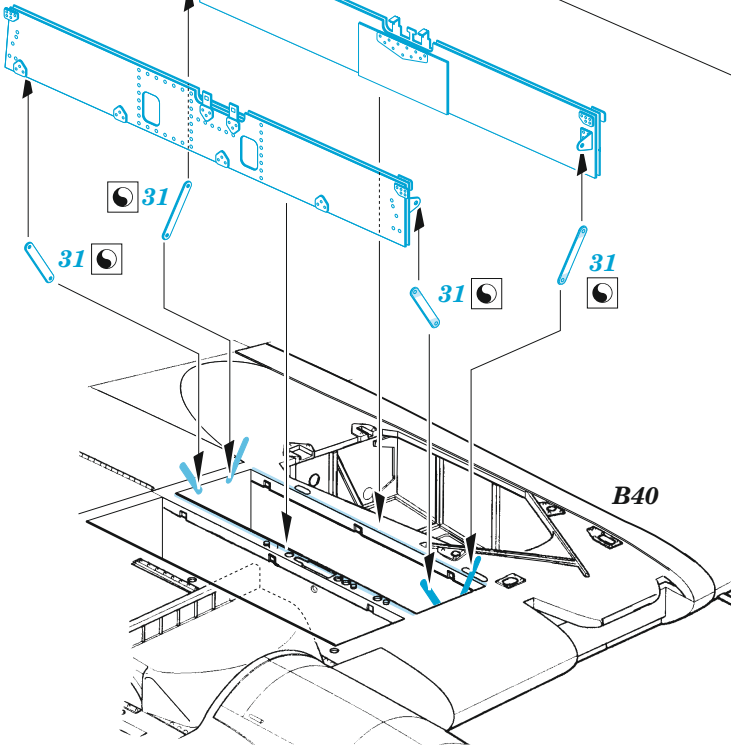

- B12
- B11
- B13
- A
- B

A