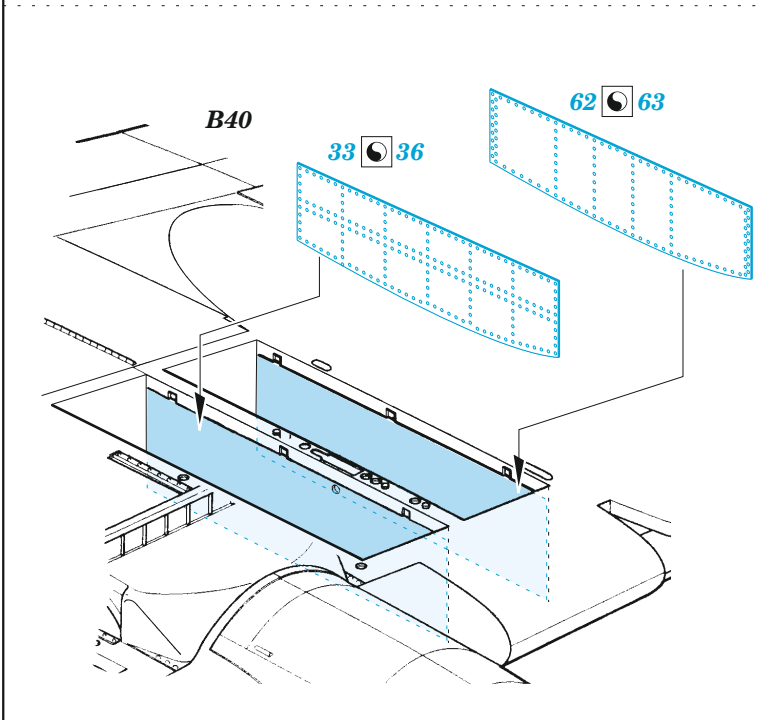

II-2

eduard

49 1145

1/48

detail set for 1/48 ZVEZDA kit • sada detailů pro stavění 1/48 ZVEZDA

- APPLY EXPRESS MASK AND PAINT BEFORE GLUING
POUŽIT EXPRESS MASK NABARVIT PŘED SLEPENÍM
- SYMMETRICAL ASSEMBLY
SYMETRICKÁ MONTÁŽ
- REMOVE
ODSTRANIT
- GRIND
OBROUSIT
- DRILL HOLE
VRTAT OTVOR
- BEND
OHNOUT
- OPTION
VOLBA
- REPLACE
NAHRADIT
- 1** COLORED ETCHED PARTS
LEPTANÉ BAREVNÉ DÍLY
- 1** ETCHED PARTS
LEPTANÉ NEBAREVNÉ DÍLY
- 1** ORIGINAL KIT PARTS
PŮVODNÍ DÍLY STAVEBNICE

ORIGINAL KIT PARTS PŮVODNÍ DÍLY STAVEBNICE	PHOTO-ETCHED PARTS LEPTANÉ DÍLY	PARTS TO BE REMOVED DÍLY K ODSTRANĚNÍ	FILL TMELIT
---	------------------------------------	--	----------------

-  B12
-  B11
-  B13
-  A
-  B

A

B

-  B16
-  B14
-  B17
-  C
-  D

C

D

Related products:

FE 1146 II-2 seatbelts STEEL 1/48

48 1042 II-2 landing flaps 1/48