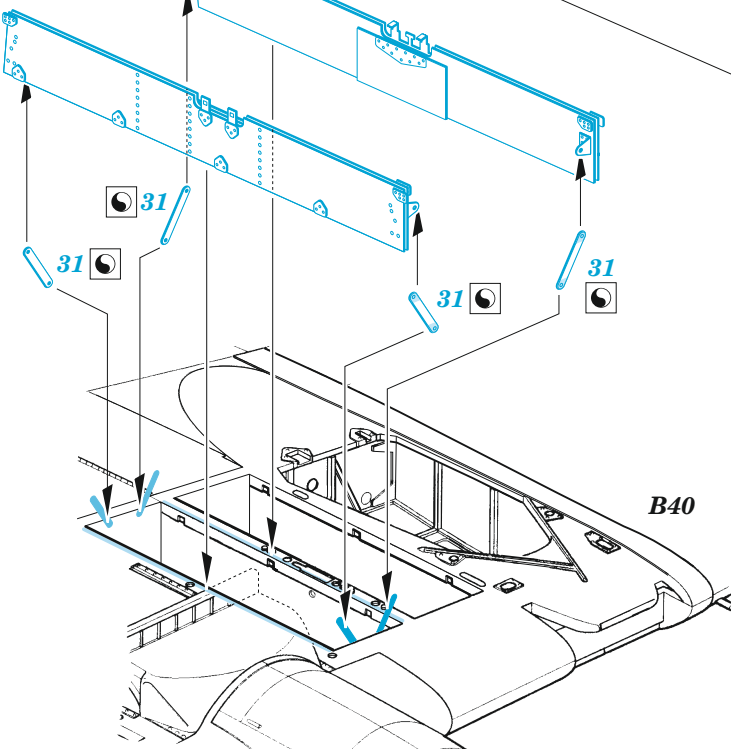

ORIGINAL KIT PARTS PŮVODNÍ DÍLY STAVEBNICE	PHOTO-ETCHED PARTS LEPTANÉ DÍLY	PARTS TO BE REMOVED DÍLY K ODSTRANĚNÍ	FILL TMELIT
---	------------------------------------	--	----------------

-  B12
-  B11
-  B13
-  A
-  B

A

B

-  B16
-  B14
-  B17
-  C
-  D

C

D

Related products:

FE 1146 II-2 seatbelts STEEL 1/48

48 1042 II-2 landing flaps 1/48