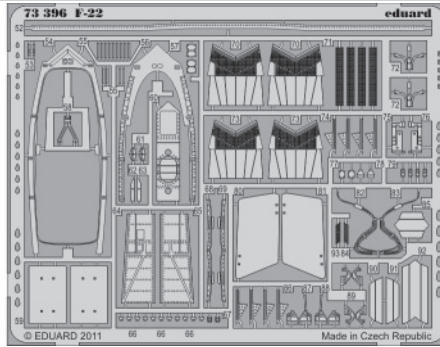

F-22 S.A.

1/72 scale detail set for ACADEMY kit • sada detailů pro model 1/72 ACADEMY

eduard

73 396

- APPLY EXPRESS MASK AND PAINT BEFORE GLUING
POUŽIT EXPRESS MASK NABARVIT PŘED SLEPENÍM
- SYMMETRICAL ASSEMBLY
SYMETRICKÁ MONTÁŽ
- REMOVE
ODSTRANIT
- GRIND
OBROUSIT
- DRILL HOLE
VRTAT OTVOR
- BEND
OHNOUT
- OPTION
VOLBA
- REPLACE
NAHRADIT

film

ORIGINAL KIT PARTS
 PŮVODNÍ DÍLY STAVEBNICE

PHOTO-ETCHED PARTS
 LEPTANÉ DÍLY

PARTS TO BE REMOVED
 DÍLY K ODSTRANĚNÍ

FILL
 TMELIT