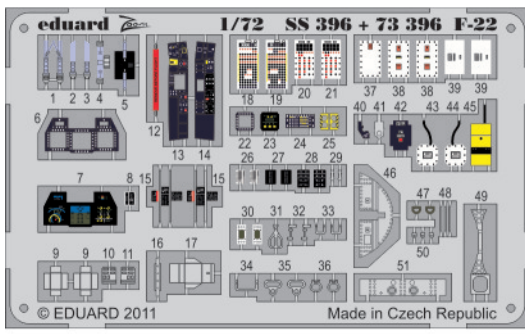

F-22 S.A.

1/72 scale detail set for ACADEMY kit • sada detailů pro model 1/72 ACADEMY

eduard

73 396

- APPLY EXPRESS MASK AND PAINT BEFORE GLUING
POUŽIT EXPRESS MASK NABARVIT PŘED SLEPENÍM
- SYMMETRICAL ASSEMBLY
SYMETRICKÁ MONTÁŽ
- REMOVE
ODSTRANIT
- GRIND
OBROUSIT
- DRILL HOLE
VRTAT OTVOR
- BEND
OHNOUT
- OPTION
VOLBA
- REPLACE
NAHRADIT

film

ORIGINAL KIT PARTS
 PŮVODNÍ DÍLY STAVEBNICE

PHOTO-ETCHED PARTS
 LEPTANÉ DÍLY

PARTS TO BE REMOVED
 DÍLY K ODSTRANĚNÍ

FILL
 TMELIT