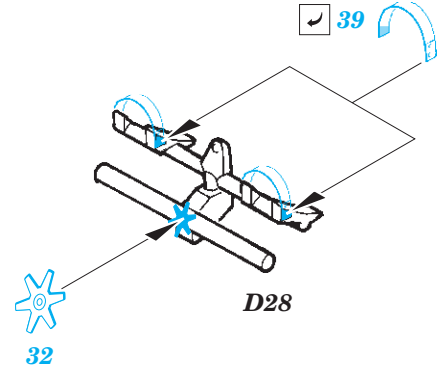

# Defiant NF.1

detail set for 1/48 AIRFIX kit • sada detailů pro stavebnici AIRFIX 1/48

- APPLY EXPRESS MASK AND PAINT BEFORE GLUING  
POUŽIT EXPRESS MASK NABARVIT PŘED SLEPENÍM
- SYMMETRICAL ASSEMBLY  
SYMETRICKÁ MONTÁŽ
- REMOVE  
ODSTRANIT
- GRIND  
OBROUSIT
- DRILL HOLE  
VRTAT OTVOR
- BEND  
OHNOUT
- OPTION  
VOLBA
- REPLACE  
NAHRADIT
- 1** COLORED ETCHED PARTS  
LEPTANÉ BAREVNÉ DÍLY
- 1** ETCHED PARTS  
LEPTANÉ NEBAREVNÉ DÍLY
- 1** ORIGINAL KIT PARTS  
PŮVODNÍ DÍLY STAVEBNICE

ORIGINAL KIT PARTS  
PŮVODNÍ DÍLY STAVEBNICE

PHOTO-ETCHED PARTS  
LEPTANÉ DÍLY

PARTS TO BE REMOVED  
DÍLY K ODSTRANĚNÍ

FILL  
TMELIT

**D26**

**2 pcs.**

**D21**