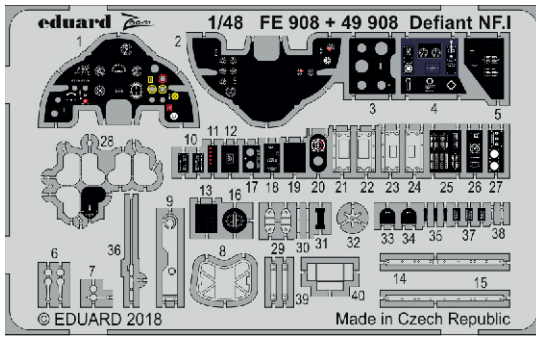

# Defiant NF.1

detail set for 1/48 AIRFIX kit • sada detailů pro stavebnici AIRFIX 1/48

- APPLY EXPRESS MASK AND PAINT BEFORE GLUING  
POUŽIT EXPRESS MASK NABARVIT PŘED SLEPENÍM
- SYMMETRICAL ASSEMBLY  
SYMETRICKÁ MONTÁŽ
- REMOVE  
ODSTRANIT
- GRIND  
OBROUSIT
- DRILL HOLE  
VRTAT OTVOR
- BEND  
OHNOUT
- OPTION  
VOLBA
- REPLACE  
NAHRADIT
- 1** COLORED ETCHED PARTS  
LEPTANÉ BAREVNÉ DÍLY
- 1** ETCHED PARTS  
LEPTANÉ NEBAREVNÉ DÍLY
- 1** ORIGINAL KIT PARTS  
PŮVODNÍ DÍLY STAVEBNICE

ORIGINAL KIT PARTS  
PŮVODNÍ DÍLY STAVEBNICE

PHOTO-ETCHED PARTS  
LEPTANÉ DÍLY

PARTS TO BE REMOVED  
DÍLY K ODSTRANĚNÍ

FILL  
TMELIT

**D26**

**2 pcs.**

**D21**