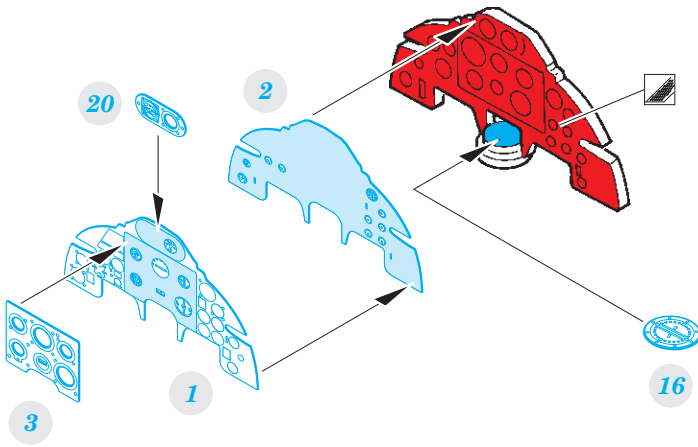

# Defiant NF.1

detail set for 1/48 AIRFIX kit • sada detailů pro stavebnici AIRFIX 1/48

- APPLY EXPRESS MASK AND PAINT BEFORE GLUING  
POUŽIT EXPRESS MASK NABARVIT PŘED SLEPENÍM
- SYMMETRICAL ASSEMBLY  
SYMETRICKÁ MONTÁŽ
- REMOVE  
ODSTRANIT
- GRIND  
OBROUSIT
- DRILL HOLE  
VRTAT OTVOR
- BEND  
OHNOUT
- OPTION  
VOLBA
- REPLACE  
NAHRADIT
- 1** COLORED ETCHED PARTS  
LEPTANÉ BAREVNÉ DÍLY
- 1** ETCHED PARTS  
LEPTANÉ NEBAREVNÉ DÍLY
- 1** ORIGINAL KIT PARTS  
PŮVODNÍ DÍLY STAVEBNICE

ORIGINAL KIT PARTS  
PŮVODNÍ DÍLY STAVEBNICE

PHOTO-ETCHED PARTS  
LEPTANÉ DÍLY

PARTS TO BE REMOVED  
DÍLY K ODSTRANĚNÍ

FILL  
TMELIT

**D26**

**2 pcs.**

**D21**