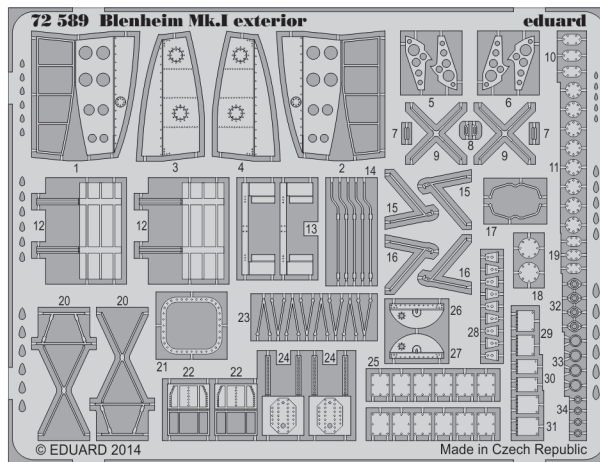

ORIGINAL KIT PARTS
PŮVODNÍ DÍLY STAVEBNICE

PHOTO-ETCHED PARTS
LEPTANÉ DÍLY

PARTS TO BE REMOVED
DÍLY K ODSTRANĚNÍ

FILL
TMELIT

1.)

2.)

3.)

4.)

5.)

6.)

*For further detail sets look for **eduard** 72 589 Blenheim Mk.I exterior (not included in this set)*

*For further detail sets look for **eduard** 72 591 Blenheim Mk.I landing flaps (not included in this set)*