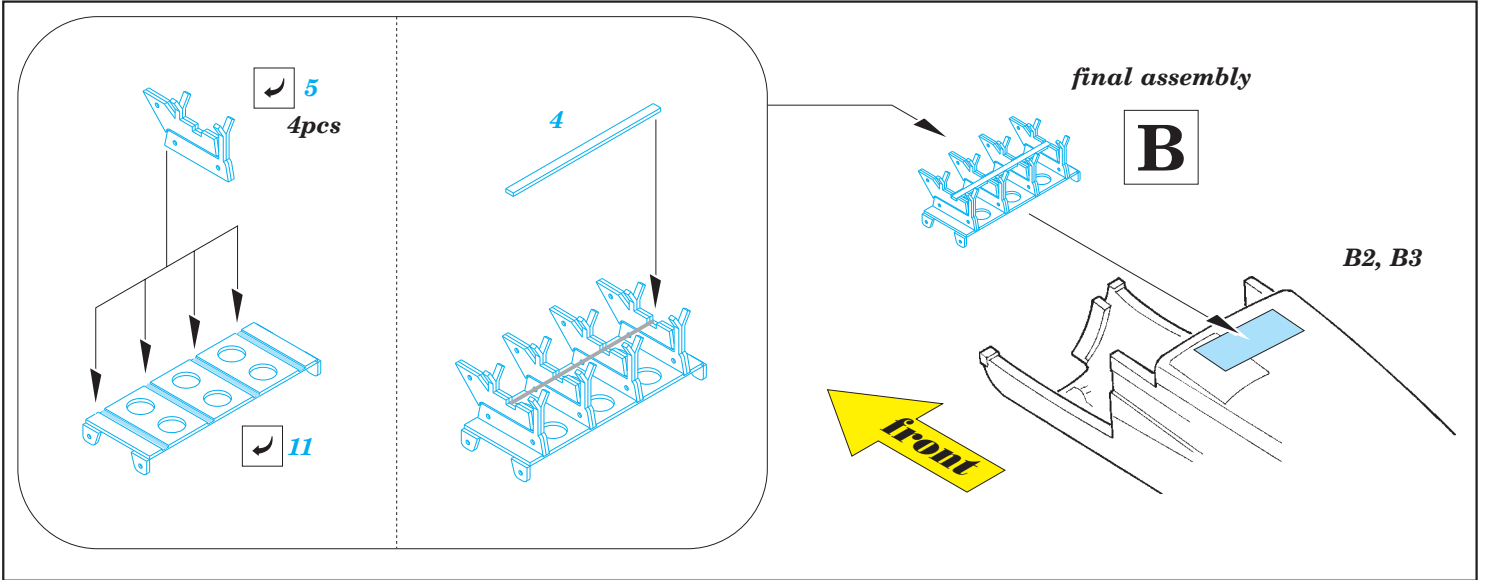

Blenheim Mk.I bomb bay

eduard

1/72 scale detail set for AIRFIX model kit A04016 • sada detailů pro model A04016 1/72 AIRFIX

72 592

- APPLY EXPRESS MASK AND PAINT BEFORE GLUING
POUŽIT EXPRESS MASK NABARVIT PŘED SLEPENÍM
- SYMMETRICAL ASSEMBLY
SYMETRICKÁ MONTÁŽ
- REMOVE
ODSTRANIT
- GRIND
OBROUSIT
- DRILL HOLE
VRTAT OTVOR
- BEND
OHNOUT
- OPTION
VOLBA
- REPLACE
NAHRADIT
- 1** COLORED ETCHED PARTS
LEPTANÉ BAREVNÉ DÍLY
- 1** ETCHED PARTS
LEPTANÉ NEBAREVNÉ DÍLY
- 1** ORIGINAL KIT PARTS
PŮVODNÍ DÍLY STAVEBNICE

ORIGINAL KIT PARTS
PŮVODNÍ DÍLY STAVEBNICE

PHOTO-ETCHED PARTS
LEPTANÉ DÍLY

PARTS TO BE REMOVED
DÍLY K ODSTRANĚNÍ

FILL
TMELIT

1.)

2.)

3.)

4.)

5.)

6.)

*For further detail sets look for **eduard** 72 589 Blenheim Mk.I exterior (not included in this set)*

*For further detail sets look for **eduard** 72 591 Blenheim Mk.I landing flaps (not included in this set)*