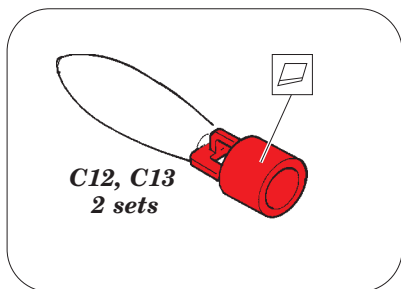

Blenheim Mk.I bomb bay

eduard

1/72 scale detail set for AIRFIX model kit A04016 • sada detailů pro model A04016 1/72 AIRFIX

72 592

- APPLY EXPRESS MASK AND PAINT BEFORE GLUING
POUŽIT EXPRESS MASK NABARVIT PŘED SLEPENÍM
- SYMMETRICAL ASSEMBLY
SYMETRICKÁ MONTÁŽ
- REMOVE
ODSTRANIT
- GRIND
OBROUSIT
- DRILL HOLE
VRTAT OTVOR
- BEND
OHNOUT
- OPTION
VOLBA
- REPLACE
NAHRADIT
- 1** COLORED ETCHED PARTS
LEPTANÉ BAREVNÉ DÍLY
- 1** ETCHED PARTS
LEPTANÉ NEBAREVNÉ DÍLY
- 1** ORIGINAL KIT PARTS
PŮVODNÍ DÍLY STAVEBNICE

ORIGINAL KIT PARTS
PŮVODNÍ DÍLY STAVEBNICE

PHOTO-ETCHED PARTS
LEPTANÉ DÍLY

PARTS TO BE REMOVED
DÍLY K ODSTRANĚNÍ

FILL
TMELIT

1.)

2.)

3.)

4.)