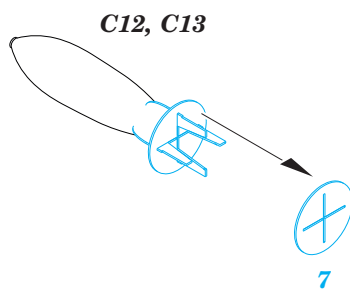

Blenheim Mk.I bomb bay

eduard

1/72 scale detail set for AIRFIX model kit A04016 • sada detailů pro model A04016 1/72 AIRFIX

72 592

- APPLY EXPRESS MASK AND PAINT BEFORE GLUING
POUŽIT EXPRESS MASK NABARVIT PŘED SLEPENÍM
- SYMMETRICAL ASSEMBLY
SYMETRICKÁ MONTÁŽ
- REMOVE
ODSTRANIT
- GRIND
OBROUSIT
- DRILL HOLE
VRTAT OTVOR
- BEND
OHNOUT
- OPTION
VOLBA
- REPLACE
NAHRADIT
- 1** COLORED ETCHED PARTS
LEPTANÉ BAREVNÉ DÍLY
- 1** ETCHED PARTS
LEPTANÉ NEBAREVNÉ DÍLY
- 1** ORIGINAL KIT PARTS
PŮVODNÍ DÍLY STAVEBNICE

ORIGINAL KIT PARTS
PŮVODNÍ DÍLY STAVEBNICE

PHOTO-ETCHED PARTS
LEPTANÉ DÍLY

PARTS TO BE REMOVED
DÍLY K ODSTRANĚNÍ

FILL
TMELIT

1.)

2.)

3.)

4.)