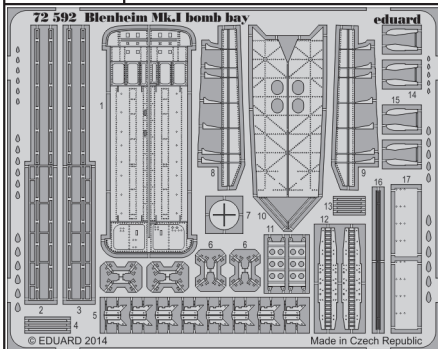

Blenheim Mk.I bomb bay

eduard

1/72 scale detail set for AIRFIX model kit A04016 • sada detailů pro model A04016 1/72 AIRFIX

72 592

- APPLY EXPRESS MASK AND PAINT BEFORE GLUING
POUŽIT EXPRESS MASK NABARVIT PŘED SLEPENÍM
- SYMMETRICAL ASSEMBLY
SYMETRICKÁ MONTÁŽ
- REMOVE
ODSTRANIT
- GRIND
OBROUSIT
- DRILL HOLE
VRTAT OTVOR
- BEND
OHNOUT
- OPTION
VOLBA
- REPLACE
NAHRADIT
- 1** COLORED ETCHED PARTS
LEPTANÉ BAREVNÉ DÍLY
- 1** ETCHED PARTS
LEPTANÉ NEBAREVNÉ DÍLY
- 1** ORIGINAL KIT PARTS
PŮVODNÍ DÍLY STAVEBNICE

ORIGINAL KIT PARTS
PŮVODNÍ DÍLY STAVEBNICE

PHOTO-ETCHED PARTS
LEPTANÉ DÍLY

PARTS TO BE REMOVED
DÍLY K ODSTRANĚNÍ

FILL
TMELIT

1.)

2.)

3.)

4.)