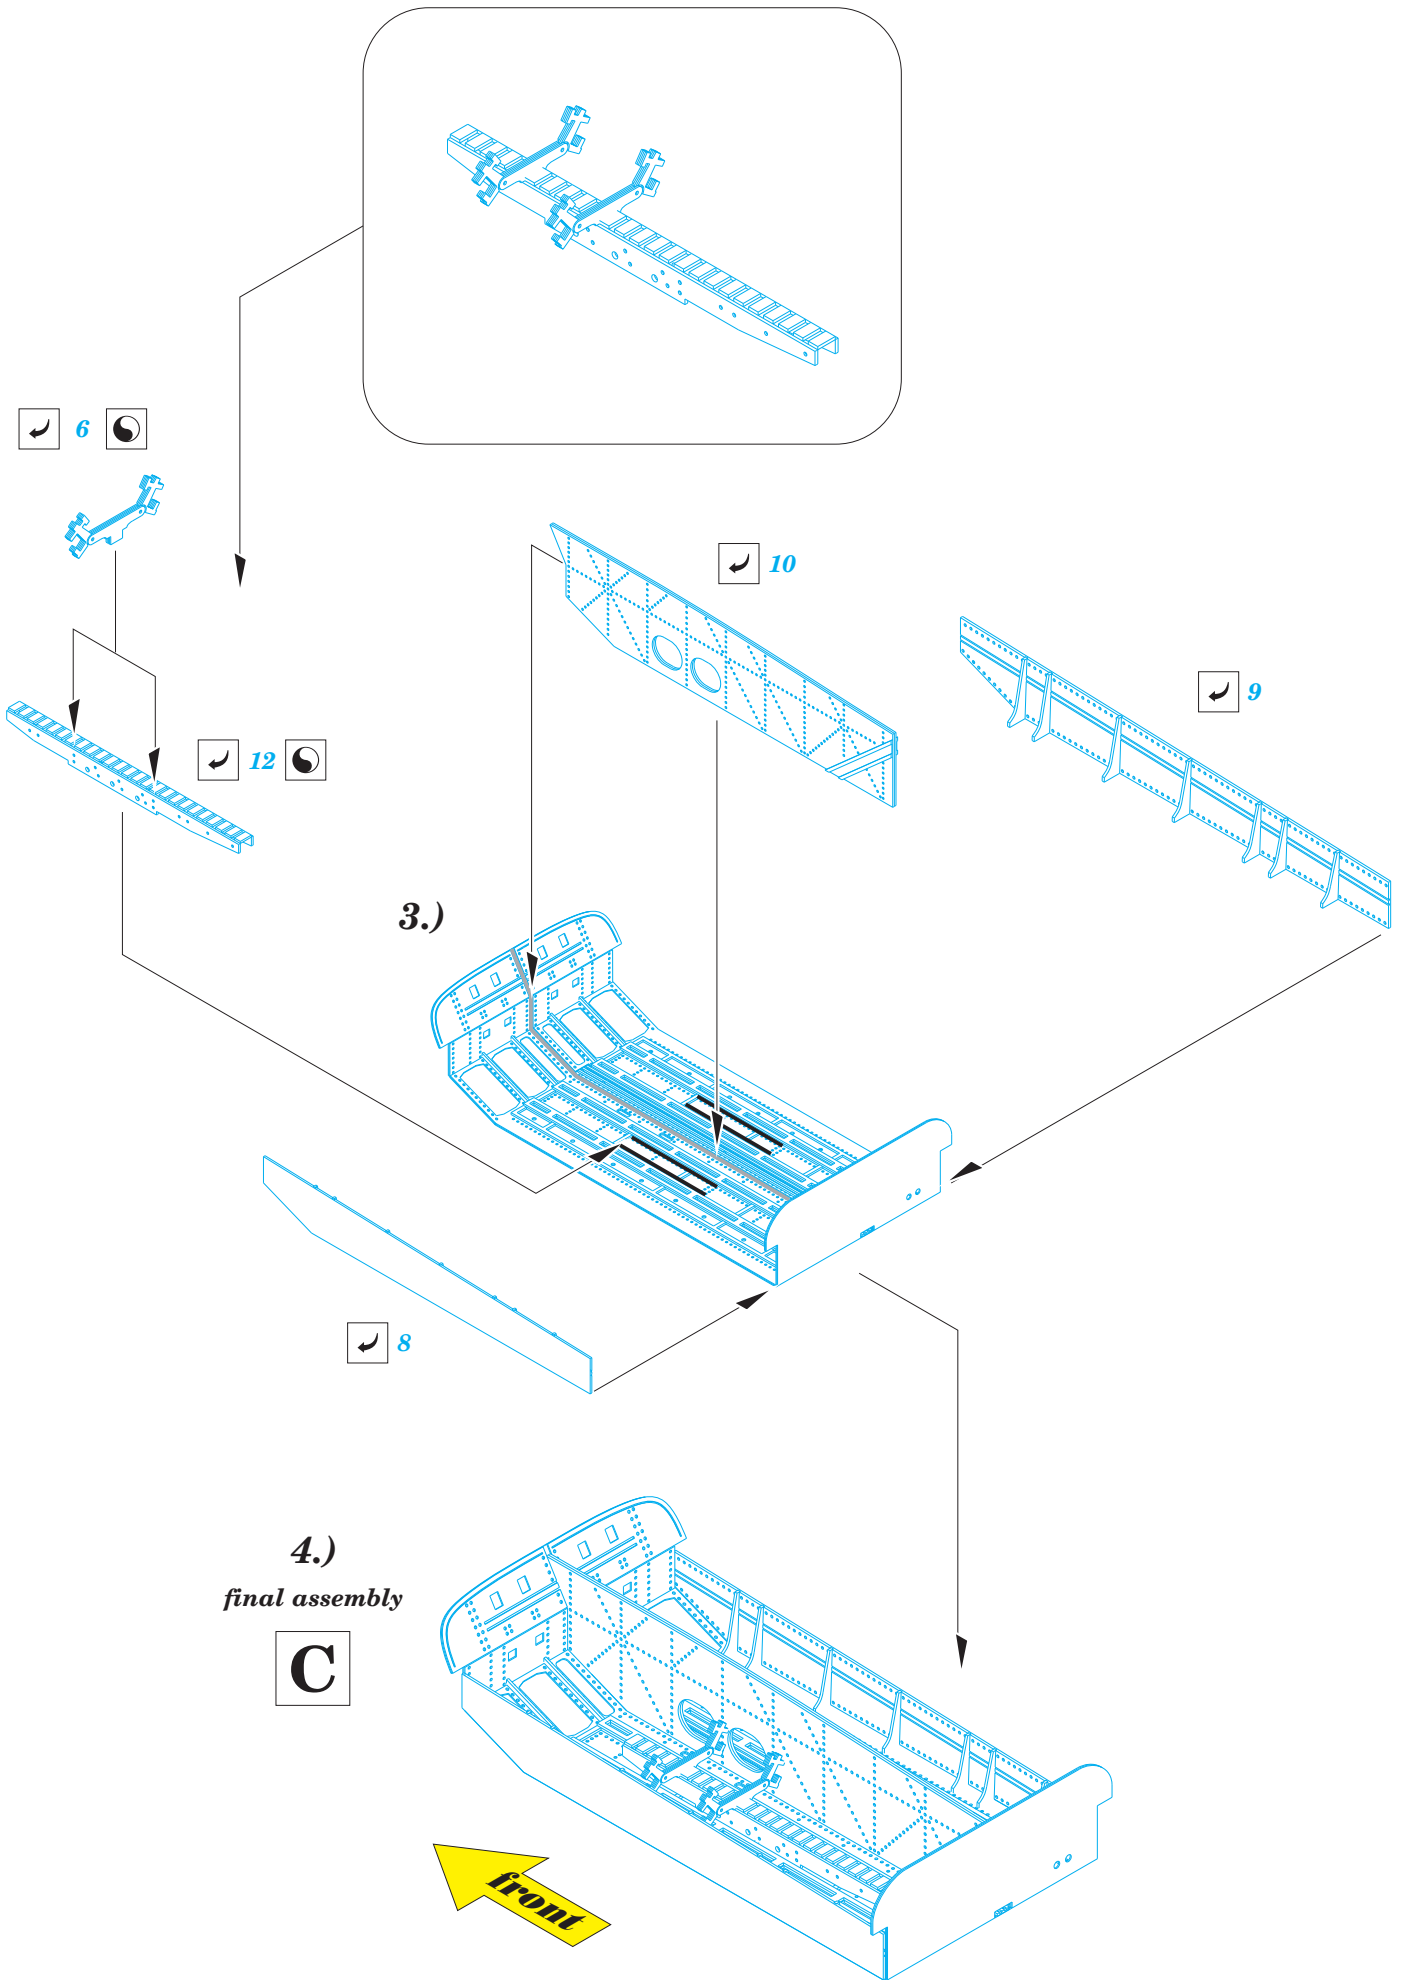

Blenheim Mk.I bomb bay

eduard

1/72 scale detail set for AIRFIX model kit A04016 • sada detailů pro model A04016 1/72 AIRFIX

72 592

- APPLY EXPRESS MASK AND PAINT BEFORE GLUING
POUŽIT EXPRESS MASK NABARVIT PŘED SLEPENÍM
- SYMMETRICAL ASSEMBLY
SYMETRICKÁ MONTÁŽ
- REMOVE
ODSTRANIT
- GRIND
OBROUSIT
- DRILL HOLE
VRTAT OTVOR
- BEND
OHNOUT
- OPTION
VOLBA
- REPLACE
NAHRADIT
- 1** COLORED ETCHED PARTS
LEPTANÉ BAREVNÉ DÍLY
- 1** ETCHED PARTS
LEPTANÉ NEBAREVNÉ DÍLY
- 1** ORIGINAL KIT PARTS
PŮVODNÍ DÍLY STAVEBNICE

ORIGINAL KIT PARTS
PŮVODNÍ DÍLY STAVEBNICE

PHOTO-ETCHED PARTS
LEPTANÉ DÍLY

PARTS TO BE REMOVED
DÍLY K ODSTRANĚNÍ

FILL
TMELIT

1.)

2.)

3.)

4.)

5.)

6.)

*For further detail sets look for **eduard** 72 589 Blenheim Mk.I exterior (not included in this set)*

*For further detail sets look for **eduard** 72 591 Blenheim Mk.I landing flaps (not included in this set)*