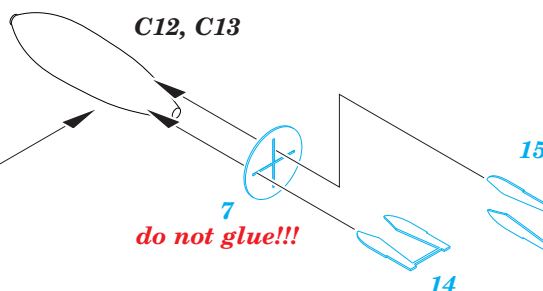

Blenheim Mk.I bomb bay

eduard

1/72 scale detail set for AIRFIX model kit A04016 • sada detailů pro model A04016 1/72 AIRFIX

72 592

- APPLY EXPRESS MASK AND PAINT BEFORE GLUING
POUŽIT EXPRESS MASK NABARVIT PŘED SLEPENÍM
- SYMMETRICAL ASSEMBLY
SYMETRICKÁ MONTÁŽ
- REMOVE
ODSTRANIT
- GRIND
OBROUSIT
- DRILL HOLE
VRTAT OTVOR
- BEND
OHNOUT
- OPTION
VOLBA
- REPLACE
NAHRADIT
- 1** COLORED ETCHED PARTS
LEPTANÉ BAREVNÉ DÍLY
- 1** ETCHED PARTS
LEPTANÉ NEBAREVNÉ DÍLY
- 1** ORIGINAL KIT PARTS
PŮVODNÍ DÍLY STAVEBNICE

ORIGINAL KIT PARTS
PŮVODNÍ DÍLY STAVEBNICE

PHOTO-ETCHED PARTS
LEPTANÉ DÍLY

PARTS TO BE REMOVED
DÍLY K ODSTRANĚNÍ

FILL
TMELIT

1.)

2.)

3.)

4.)