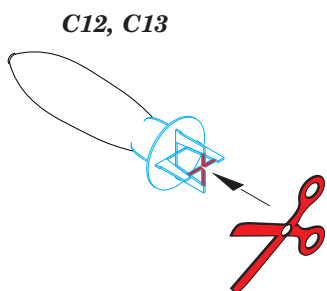

Blenheim Mk.I bomb bay

eduard

1/72 scale detail set for AIRFIX model kit A04016 • sada detailů pro model A04016 1/72 AIRFIX

72 592

- APPLY EXPRESS MASK AND PAINT BEFORE GLUING
POUŽIT EXPRESS MASK NABARVIT PŘED SLEPENÍM
- SYMMETRICAL ASSEMBLY
SYMETRICKÁ MONTÁŽ
- REMOVE
ODSTRANIT
- GRIND
OBROUSIT
- DRILL HOLE
VRTAT OTVOR
- BEND
OHNOUT
- OPTION
VOLBA
- REPLACE
NAHRADIT
- 1** COLORED ETCHED PARTS
LEPTANÉ BAREVNÉ DÍLY
- 1** ETCHED PARTS
LEPTANÉ NEBAREVNÉ DÍLY
- 1** ORIGINAL KIT PARTS
PŮVODNÍ DÍLY STAVEBNICE

ORIGINAL KIT PARTS
PŮVODNÍ DÍLY STAVEBNICE

PHOTO-ETCHED PARTS
LEPTANÉ DÍLY

PARTS TO BE REMOVED
DÍLY K ODSTRANĚNÍ

FILL
TMELIT

1.)

2.)

3.)

4.)