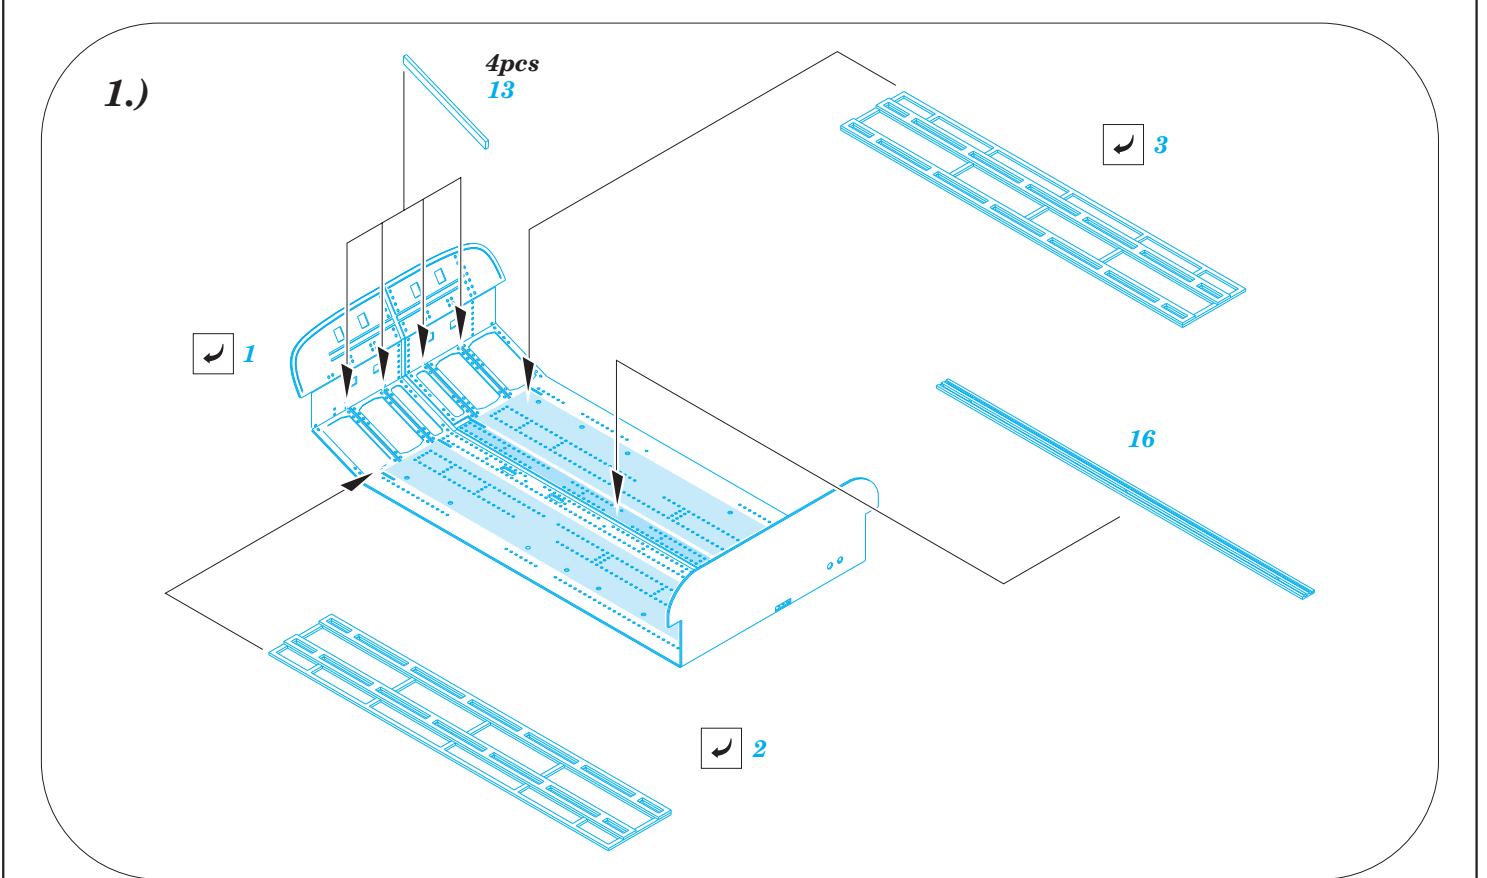

Blenheim Mk.I bomb bay

eduard

1/72 scale detail set for AIRFIX model kit A04016 • sada detailů pro model A04016 1/72 AIRFIX

72 592

- APPLY EXPRESS MASK AND PAINT BEFORE GLUING
POUŽIT EXPRESS MASK NABARVIT PŘED SLEPENÍM
- SYMMETRICAL ASSEMBLY
SYMETRICKÁ MONTÁŽ
- REMOVE
ODSTRANIT
- GRIND
OBROUSIT
- DRILL HOLE
VRTAT OTVOR
- BEND
OHNOUT
- OPTION
VOLBA
- REPLACE
NAHRADIT
- 1** COLORED ETCHED PARTS
LEPTANÉ BAREVNÉ DÍLY
- 1** ETCHED PARTS
LEPTANÉ NEBAREVNÉ DÍLY
- 1** ORIGINAL KIT PARTS
PŮVODNÍ DÍLY STAVEBNICE

ORIGINAL KIT PARTS
PŮVODNÍ DÍLY STAVEBNICE

PHOTO-ETCHED PARTS
LEPTANÉ DÍLY

PARTS TO BE REMOVED
DÍLY K ODSTRANĚNÍ

FILL
TMELIT

1.)

2.)

3.)

4.)

5.)

6.)

*For further detail sets look for **eduard** 72 589 Blenheim Mk.I exterior (not included in this set)*

*For further detail sets look for **eduard** 72 591 Blenheim Mk.I landing flaps (not included in this set)*